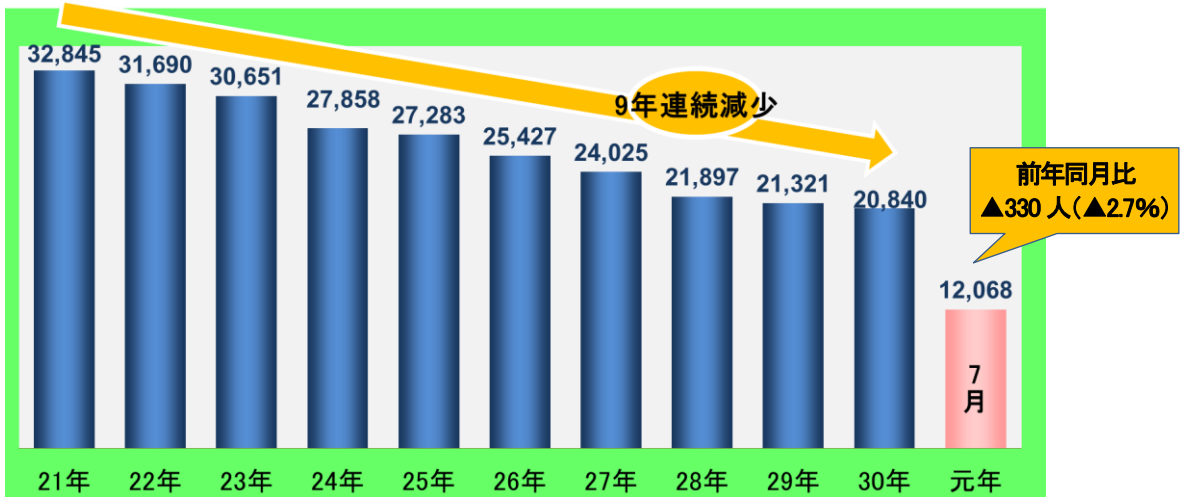

自殺の現状

1 自殺者数の推移（京都府・全国）（平成21年～）

(1) 京都府

(2) 全国

2 自殺死亡率（人口10万人当たりの自殺者数）の推移（平成21年～）