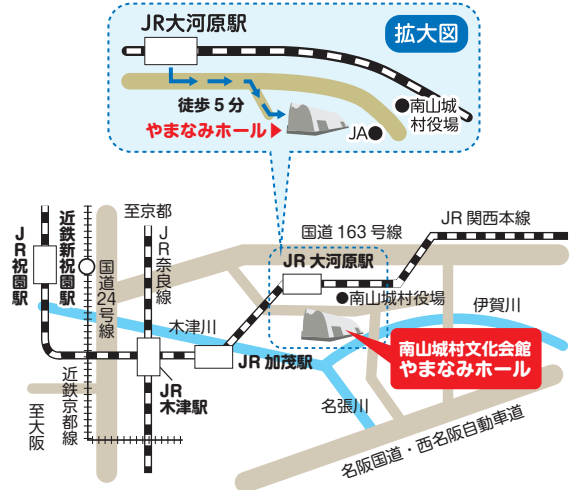

#### 【帰り】京都方面へ

南山城村役場前発	15:59
加茂駅(西口)着	16:30

#### 【行き】月ヶ瀬方面から

月ヶ瀬口駅発	13:40	15:40
南山城村役場前着	13:59	15:59

#### 【帰り】月ヶ瀬方面へ

南山城村役場前発	17:11
月ヶ瀬口駅着	17:30

## やまなみホール周辺地図

会場の駐車場は限りがあります。公共交通機関をご利用ください。