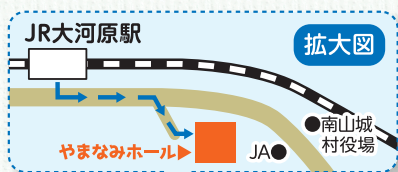

灘儀 育子 ヴィオラ

ザ・カレッジ・オペラ
ハウス管弦楽団
ヴィオラ奏者

後藤 敏子 チェロ

大阪音楽大学講師

アクセス

☆送迎バスの運行はありません。
会場の駐車場は限りがあります。公共交通機関をご利用ください。

JR 関西本線/大和路線 あわかから 大河原駅から東へ徒歩5分

【行き】京都方面から 加茂駅のりかえ

大和路快速 (加茂行)	木津発	12:28	13:28	14:28
	加茂着	12:34	13:34	14:34
関西本線 (亀山行)	加茂発	12:40	13:40	14:40
	大河原着	12:56	13:56	14:56

【帰り】京都方面へ

関西本線 (加茂行)	大河原発	16:19	17:12
	加茂着	16:35	17:28
大和路快速 (天王寺行)	加茂発	16:43	17:32
	木津着	16:49	17:38