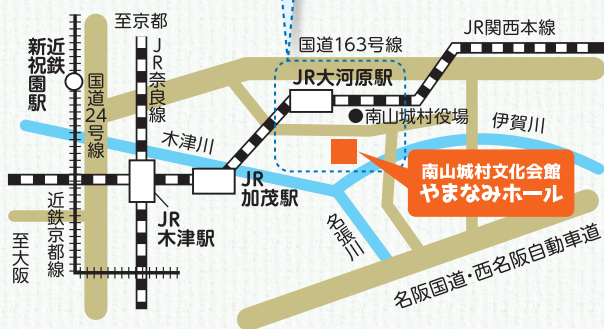

※申込みをされなくても、お席があれば当日鑑賞いただけます。
※定員300席に達し次第、受付を終了します。

申込み方法

右記QRコードからお申し込みください ▶
https://www.pref.kyoto.jp/yamashiro/news/ymc2023_concert.html

やましろミュージックキャンプは、京都府山城地域の豊かな自然の中で、弦楽器を演奏する子どもたちが一流の演奏家による指導を受けられる機会を提供するものです。

灘儀 育子 ヴィオラ

ザ・カレッジ・オペラ
ハウス管弦楽団
ヴィオラ奏者

後藤 敏子 チェロ

大阪音楽大学講師

アクセス

☆送迎バスの運行はありません。
会場の駐車場は限りがあります。公共交通機関をご利用ください。

JR 関西本線/大和路線 あわかから 大河原駅から東へ徒歩5分

【行き】京都方面から 加茂駅のりかえ

大和路快速 (加茂行)	木津発	12:28	13:28	14:28
	加茂着	12:34	13:34	14:34
関西本線 (亀山行)	加茂発	12:40	13:40	14:40
	大河原着	12:56	13:56	14:56

【帰り】京都方面へ

関西本線 (加茂行)	大河原発	16:19	17:12
	加茂着	16:35	17:28
大和路快速 (天王寺行)	加茂発	16:43	17:32
	木津着	16:49	17:38

【行き】伊賀方面から

関西本線 (加茂行)	伊賀上野発	12:59	13:59	15:00
	大河原着	13:18	14:18	15:19

【帰り】伊賀方面へ

関西本線 (亀山行)	大河原発	16:35	17:28
	伊賀上野着	16:53	17:47

相楽東部広域バス(関西本線サポートバス) 南山城村役場前 下車

※定員9名 満席の場合乗車をお断りする場合があります。
運賃: 加茂駅～南山城村役場前 300円
月ヶ瀬口駅～南山城村役場前 200円
スマートフォンでリアルタイム運行状況を確認できます。▶