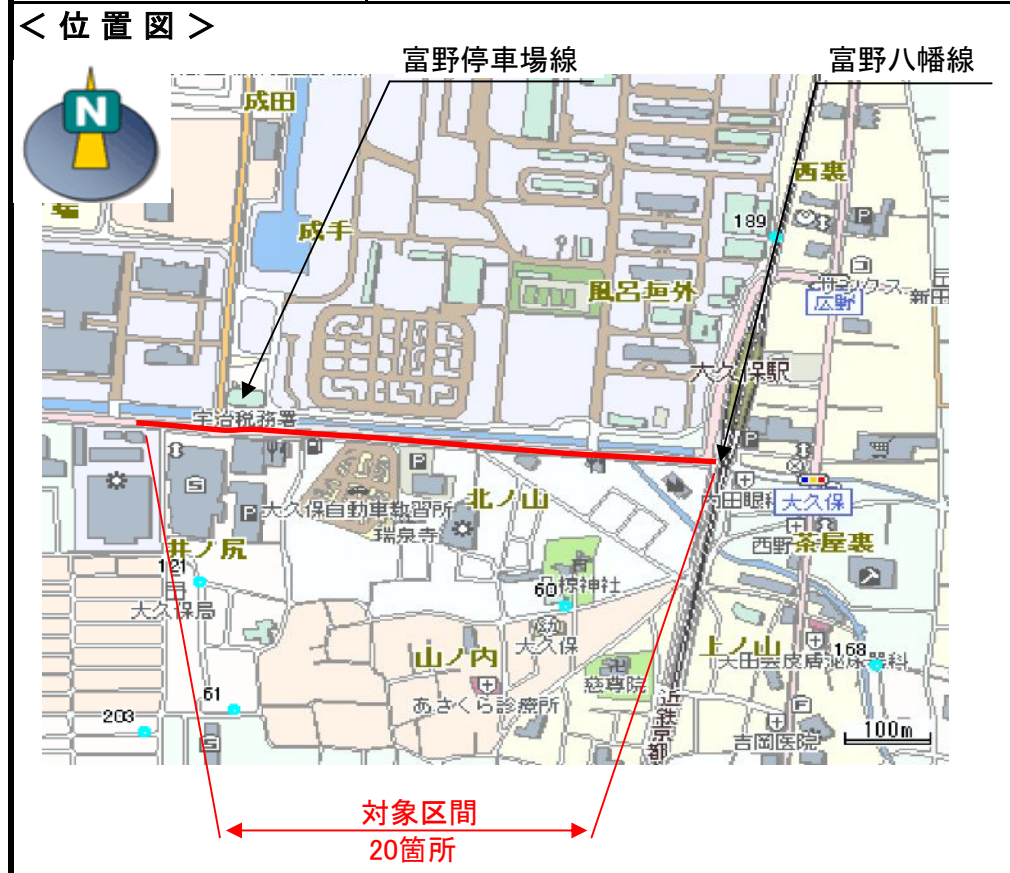

府民公募型安心・安全整備事業（市町村協働型・**府民提案型**）

受付番号 373

路線・河川名等
府道 宇治淀線
(宇治市大久保町地内)

特記事項

写真等

至宇治