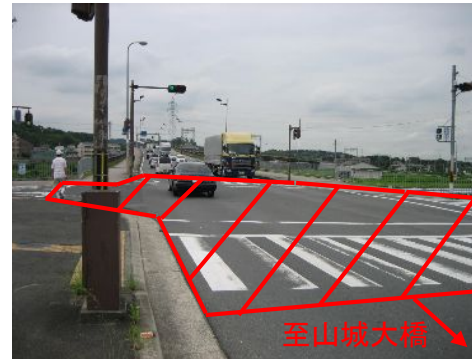

府民公募型安心・安全整備事業（市町村協働型・**府民提案型**）

受付番号 258

路線・河川名等

国道307号
(京田辺市興戸地内)

写真等

< 位置図 >

区間状況

標準横断面図