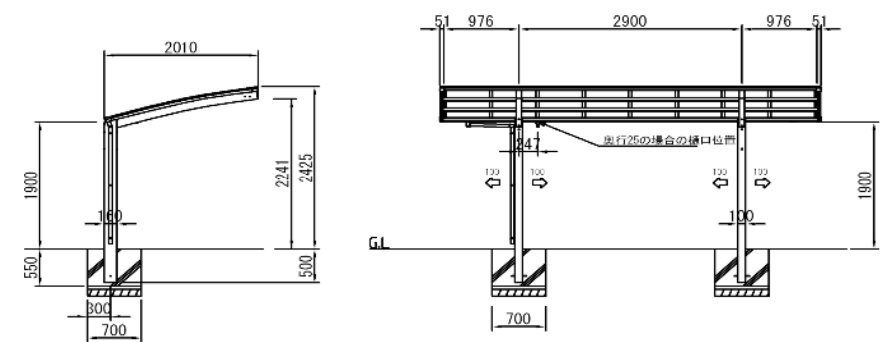

府民公募型安心・安全整備事業（市町村協働型・府民提案型）

受付番号 166

路線・河川名等

山城総合運動公園
(宇治市広野町八軒屋谷)

写真等

区間状況

標準横断面図

避難避