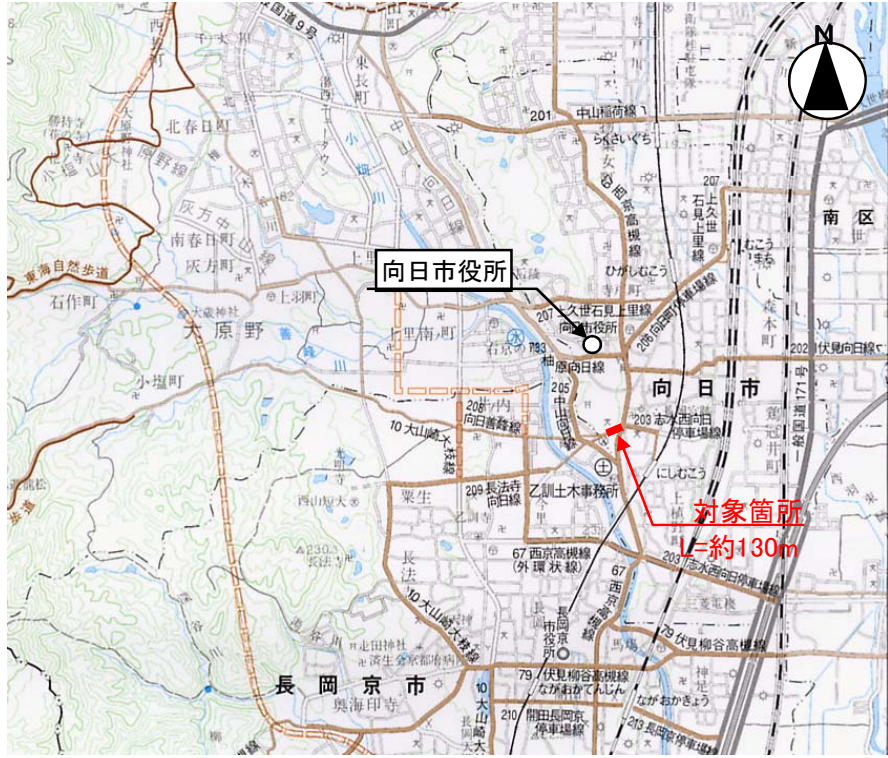

府民公募型安心・安全整備事業（市町村協働型・**府民提案型**）

受付番号	381		
路線・河川名等		府道 向日善峰線 (向日市向日町)	
<位置図>		写真等	
特記事項			

<位置図>

写真等

<西側から東側を望む>

<西側から東側を望む>

<西側から東側を望む>