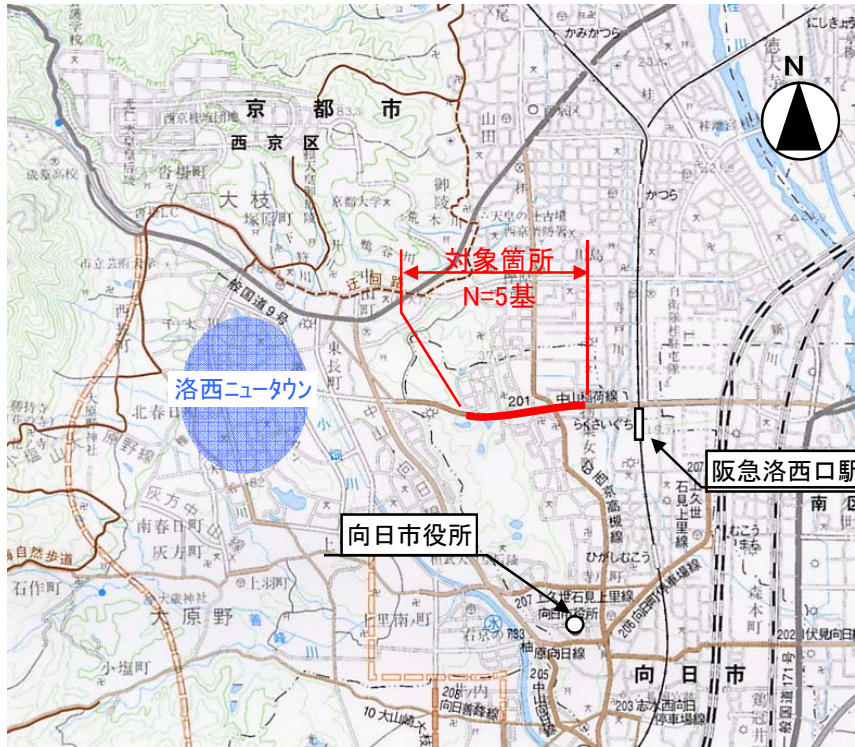

府民公募型安心・安全整備事業（市町村協働型・**府民提案型**）

受付番号	271		
路線・河川名等		府道 中山稻荷線 (向日市物集女町)	
<位置図>		写真等	
特記事項			

<東側から西側を望む>

<東側から西側を望む>

<西側から東側を望む>