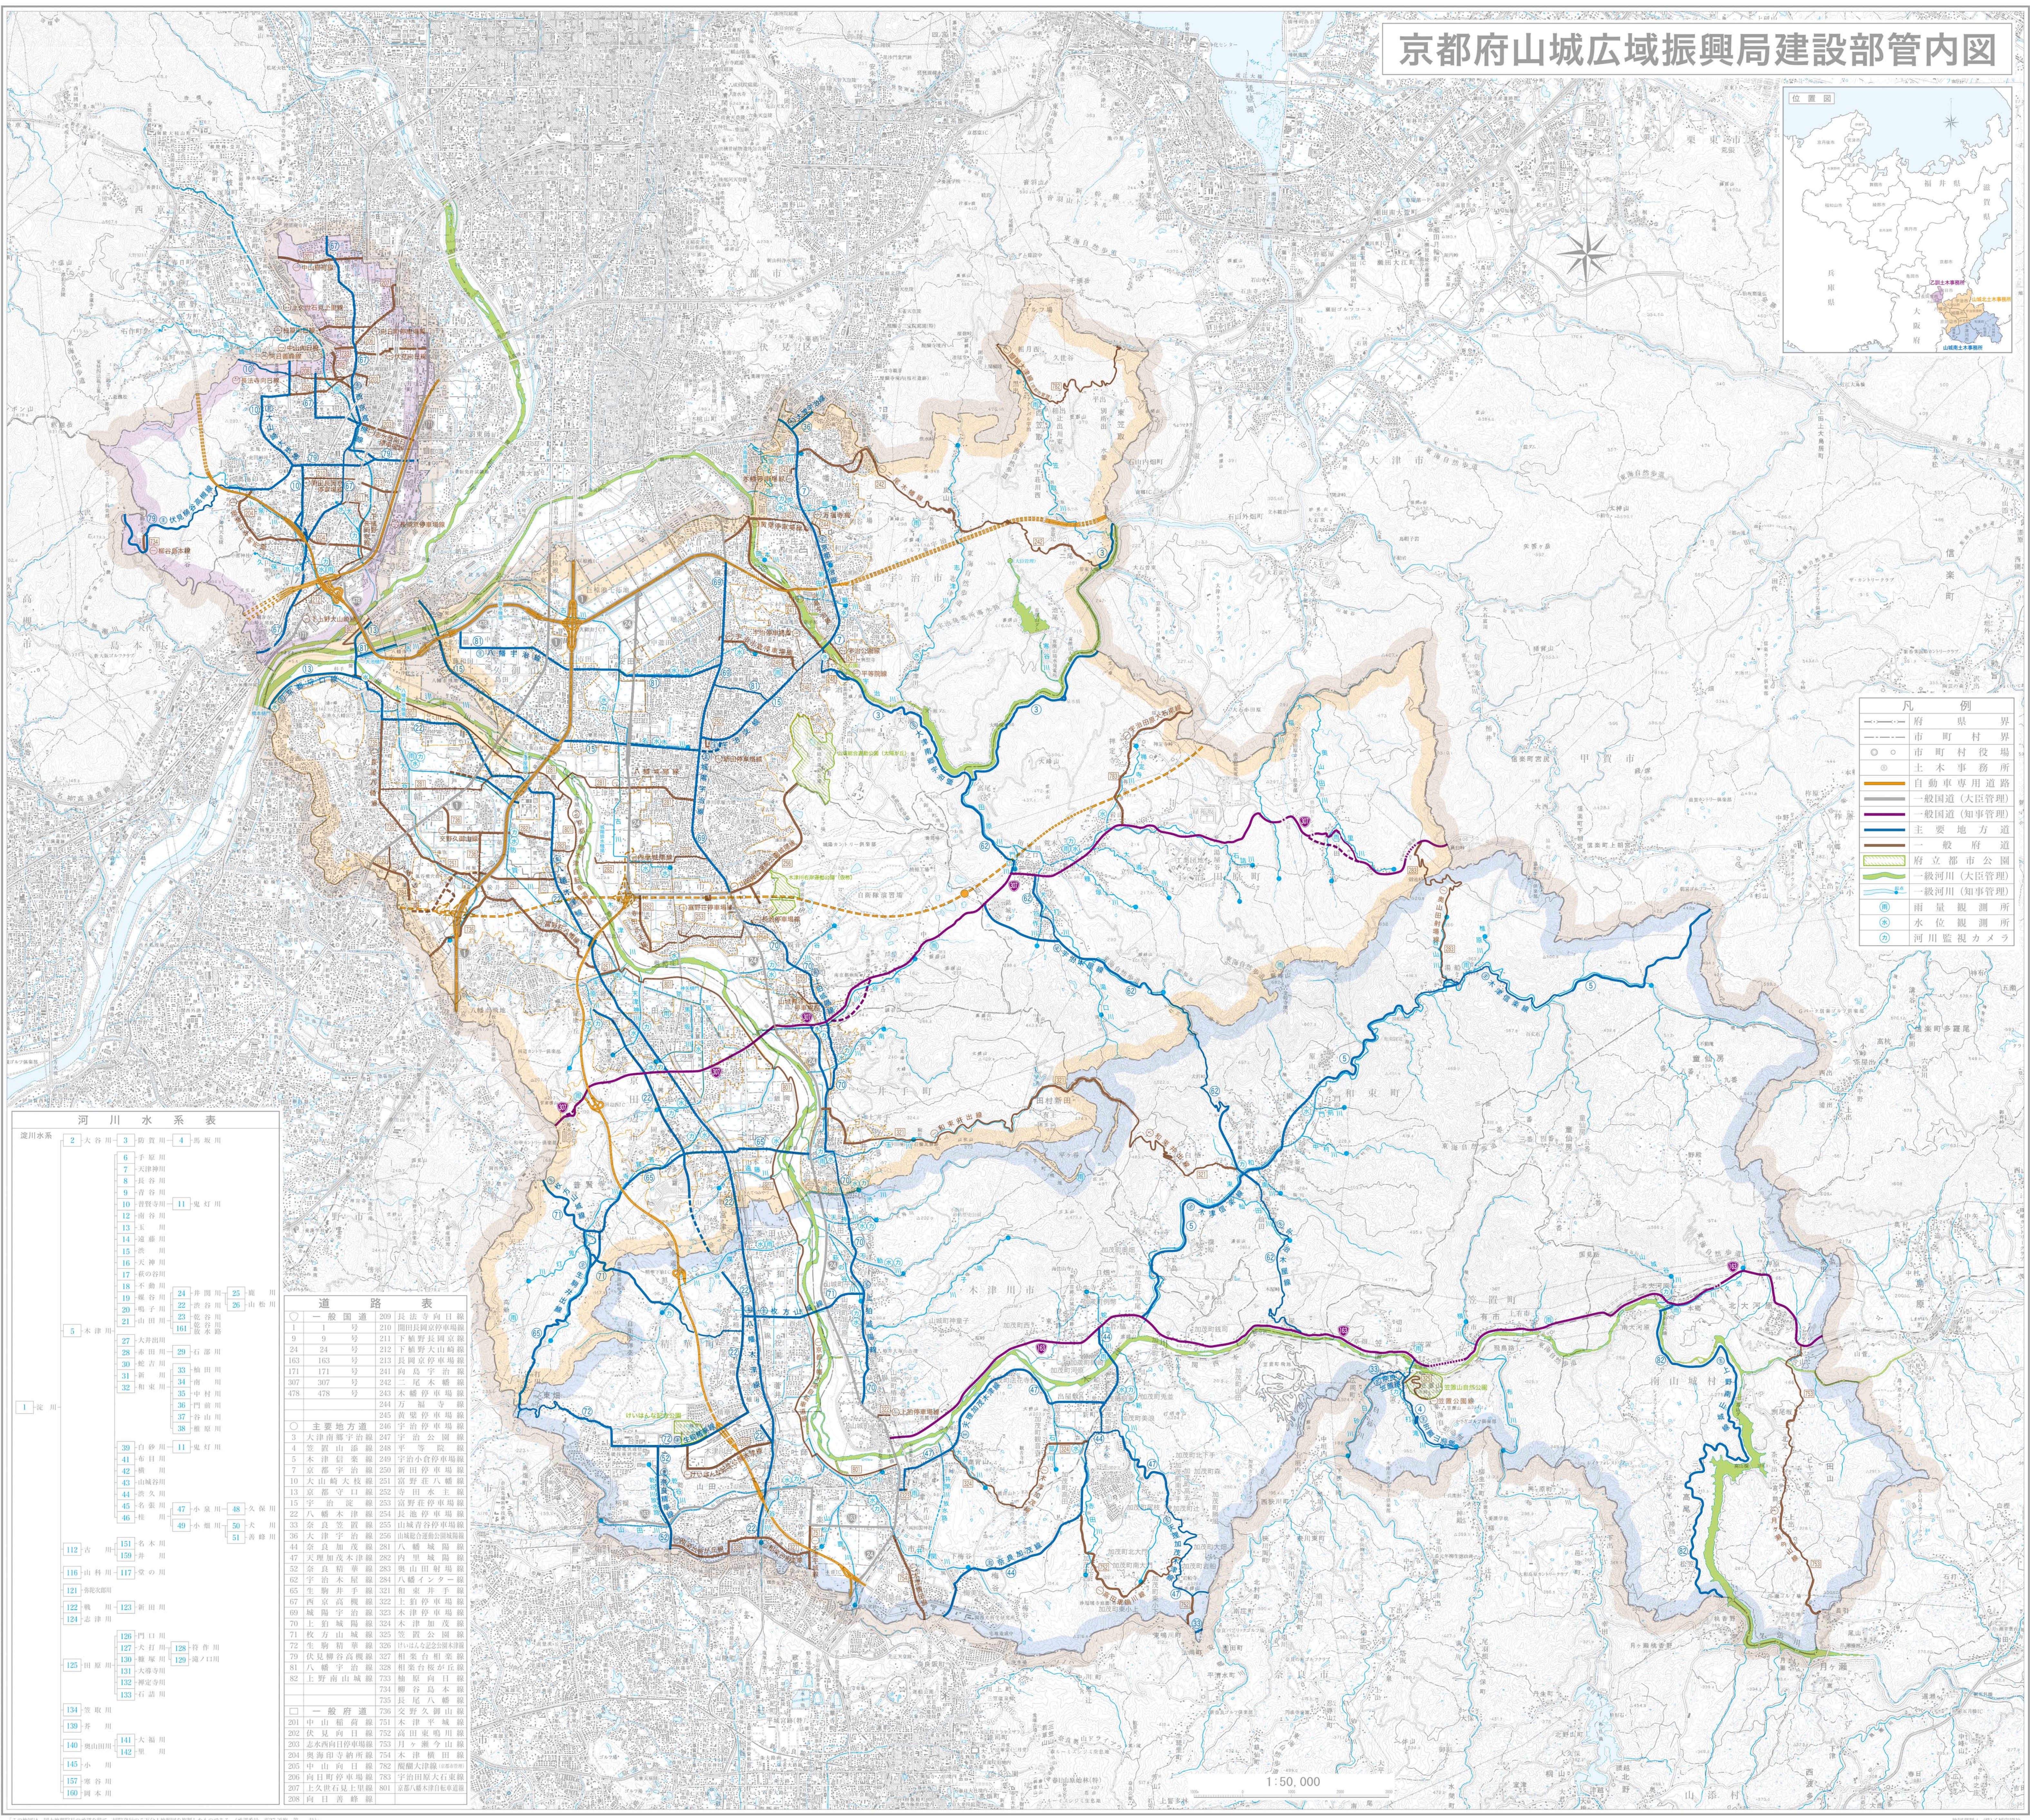

京都府山城広域振興局建設部管内図

凡例

- 府界
- 市町村界
- 市町村役場
- 土木事務所
- 自動車専用道路
- 一般国道(大臣管理)
- 一般国道(知事管理)
- 主要地方道
- 一般府道
- 府立都市公園
- 一般河川(大臣管理)
- 一般河川(知事管理)
- 雨量観測所
- 水位観測所
- 河川監視カメラ

河川水系表

2 大谷川	3 勝賢川	4 馬屋川
6 子屋川	7 天津神川	8 具香川
9 赤井川	10 菅野川	11 鬼灯川
12 湯谷川	13 玉川	14 湯谷川
15 湯川	16 天手川	17 我の谷川
18 小倉川	19 藤川	20 鴨子川
21 山田川	22 湯谷川	23 乾谷川
24 井間川	25 湯川	26 山田川
27 大井川	28 赤田川	29 石部川
30 徳川	31 新東川	32 新東川
33 柳田川	34 南川	35 中村川
36 門前川	37 谷山川	38 椎原川
39 白砂川	40 久保川	41 赤井川
42 湯川	43 山城川	44 久保川
45 名取川	46 井川	47 小泉川
48 久保川	49 小田川	50 木川
51 湯川	52 湯川	53 湯川
54 湯川	55 湯川	56 湯川
57 湯川	58 湯川	59 湯川
60 湯川	61 湯川	62 湯川
63 湯川	64 湯川	65 湯川
66 湯川	67 湯川	68 湯川
69 湯川	70 湯川	71 湯川
72 湯川	73 湯川	74 湯川
75 湯川	76 湯川	77 湯川
78 湯川	79 湯川	80 湯川
81 湯川	82 湯川	83 湯川
84 湯川	85 湯川	86 湯川
87 湯川	88 湯川	89 湯川
90 湯川	91 湯川	92 湯川
93 湯川	94 湯川	95 湯川
96 湯川	97 湯川	98 湯川
99 湯川	100 湯川	101 湯川
102 湯川	103 湯川	104 湯川
105 湯川	106 湯川	107 湯川
108 湯川	109 湯川	110 湯川
111 湯川	112 湯川	113 湯川
114 湯川	115 湯川	116 湯川
117 湯川	118 湯川	119 湯川
120 湯川	121 湯川	122 湯川
123 湯川	124 湯川	125 湯川
126 湯川	127 湯川	128 湯川
129 湯川	130 湯川	131 湯川
132 湯川	133 湯川	134 湯川
135 湯川	136 湯川	137 湯川
138 湯川	139 湯川	140 湯川
141 湯川	142 湯川	143 湯川
144 湯川	145 湯川	146 湯川
147 湯川	148 湯川	149 湯川
150 湯川	151 湯川	152 湯川
153 湯川	154 湯川	155 湯川
156 湯川	157 湯川	158 湯川
159 湯川	160 湯川	161 湯川

1:50,000