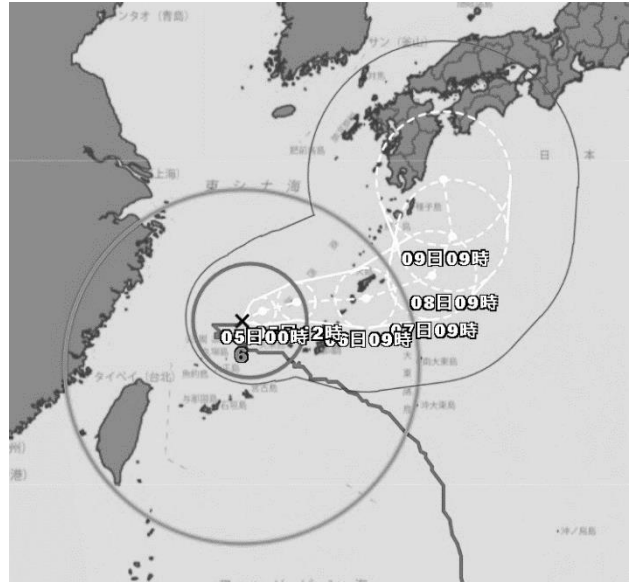

大型台風6号が接近のおそれ！ 暴風・大雨被害に備えましょう！

台風の状況

大型で強い台風第6号は、9日9時には四国沖に達する見込みです。台風周辺地域および進路にあたる地域は暴風や大雨に嚴重な警戒が必要です。

最新の情報を確認し、屋外に物を置かない、土嚢を用意するなど風雨への備えをしっかりとしてください。

台風6号進路予想

被害拡大防止のための対策

- ・市町村から避難勧告が出されたら、
人命を守るための行動を最優先してください！
- ・外出に危険が伴うときは、無理に家畜の様子を確認に行くのは控えましょう。
- ・避難の有無にかかわらず、飲用水と飼料の備蓄を用意し、飼養管理ができない場合を想定した対策をしましょう。
- ・機械への通電を再開する時は、漏電やショートが起こることがあるので、通電を再開するときは注意しましょう。