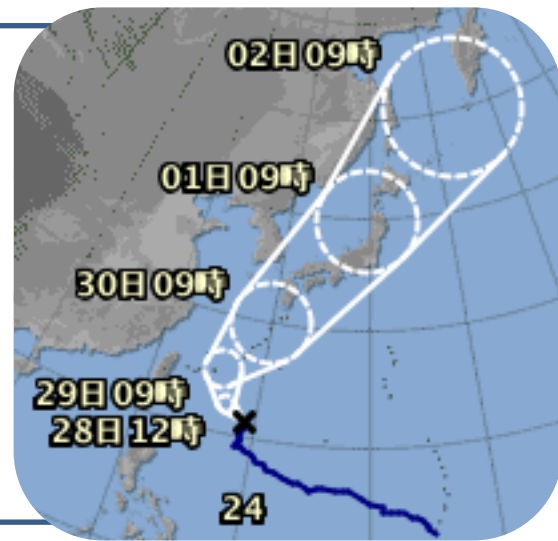

台風24号が接近する予報です！ 暴風・大雨被害に備えましょう！

台風や台風に伴う大雨、暴風により河川の決壊、道路の冠水、建物の破損等、畜産経営に影響が出る被害が発生しています。日頃から災害発生時のリスクを想定し、減災に努めましょう。

台風の状況（9/27現在）

台風24号は、ゆっくりと北西へ進み、29日(土)頃には、非常に強い勢力を維持したまま、南西諸島にかなり接近する見込みです。

その後、向きを北東へ変え、10月1日(月)には、西日本・東日本に接近し、西日本から北日本の広い範囲で、大荒れの天気となるおそれがあります。

被害拡大防止のための対策

- ・ 度重なる台風・地震で地盤が緩んでいる可能性があります！土砂崩れやため池、河川の決壊に備えましょう。
- ・ 市町村から避難勧告が出されたら、

人命を守るための行動を最優先してください！

無理に家畜の様子を確認に行くのは控えましょう。

- ・ 浸水した機械への通電で、漏電やショートを起こす事例が多発しています。安全を確認した上で通電を再開してください。

家畜や畜舎に被害が認められた場合は、当所まで連絡をお願いします。