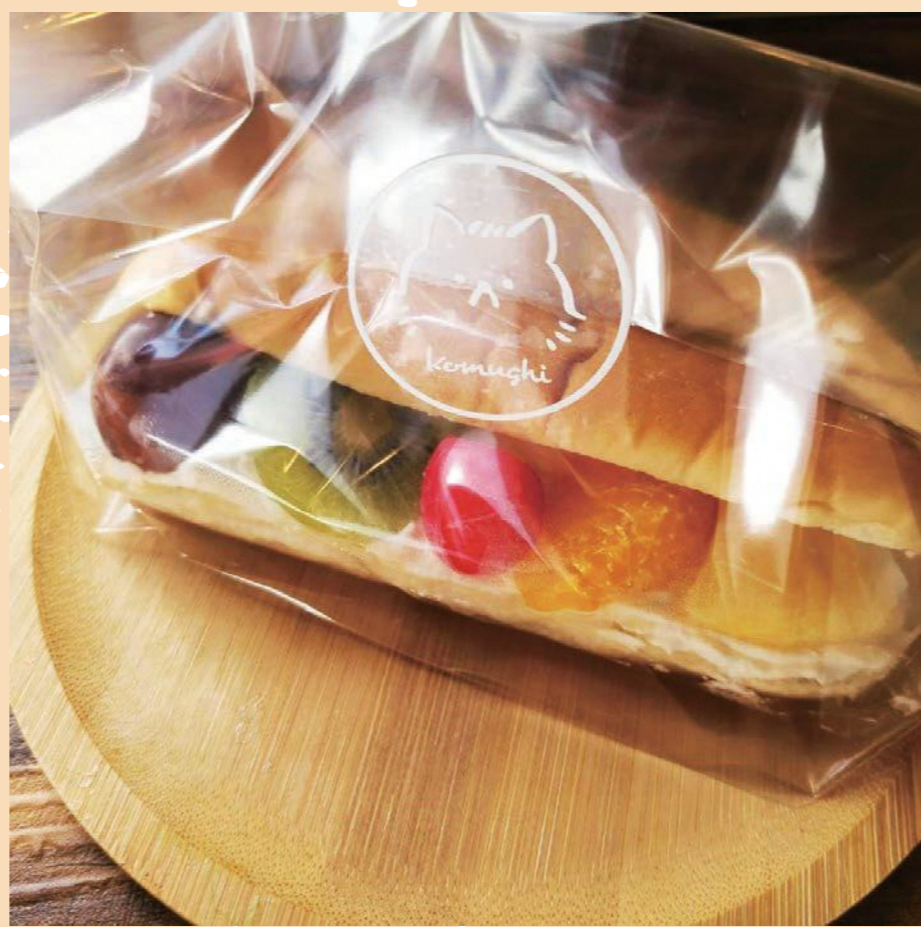

500円(税込)ご購入ごとに
出店店舗の商品が当たる
抽選券プレゼント!

食の京都

山城いちおしマルシェ

2024

10/12 土

10:00~16:00
(完売した場合は販売終了)

出店店舗

御菓子司 ふくとく
食パン専門店 大人はズルいと思いませんか?
ピーター・パン
団子の寿英
komughi
アルデア山城ビールズ
京都やましる農業協同組合

10/13 日

10:00~16:00
(完売した場合は販売終了)

出店店舗

梅匠庵 若松
ぱん工房 きむらや
御菓子司 ふくとく
食パン専門店 大人はズルいと思いませんか?
団子の寿英
komughi
アルデア山城ビールズ
京都やましる農業協同組合

※イベントは予告なく変更・中止となる場合がございます。予めご了承ください。
※出店店舗は諸事情により変更となる場合がございます。