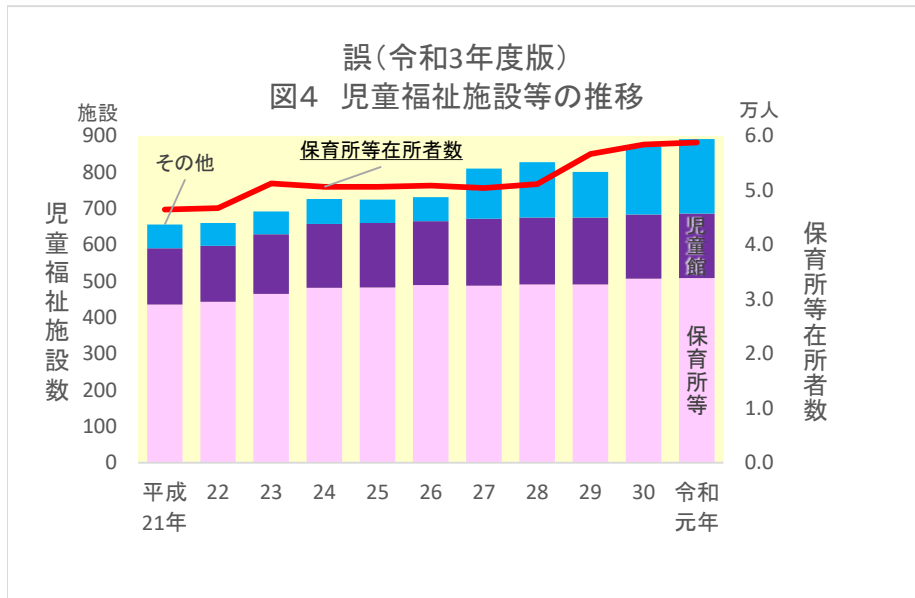

令和3年度版「統計でみる府民の暮らし」正誤表

(令和6年3月)

	誤	正
17ページ ●児童福祉施設等	令和元年10月1日現在の児童福祉施設等は891施設で、保育所等509施設、児童館177施設などとなっています。また、保育所等の在籍者数は5万8805人となっています。	令和元年10月1日現在の児童福祉施設等は918施設で、保育所等509施設、児童館177施設などとなっています。また、保育所等の在籍者数は5万7297人となっています。
図4 児童福祉施設等の推移	別掲のとおり	別掲のとおり

(注) 第2軸の目盛を変更している。