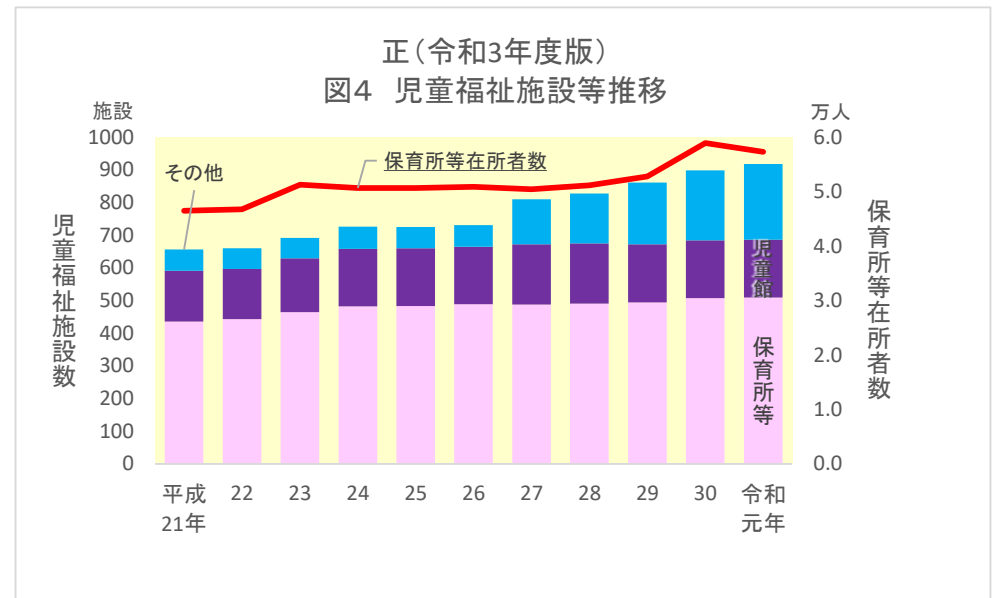

令和3年度版「統計でみる府民の暮らし」正誤表

(令和6年3月)

	誤	正
17ページ ●児童福祉施設等	令和元年10月1日現在の児童福祉施設等は891施設で、保育所等509施設、児童館177施設などとなっています。また、保育所等の在籍者数は5万8805人となっています。	令和元年10月1日現在の児童福祉施設等は918施設で、保育所等509施設、児童館177施設などとなっています。また、保育所等の在籍者数は5万7297人となっています。
図4 児童福祉施設等の推移	別掲のとおり	別掲のとおり

(注) 第2軸の目盛を変更している。