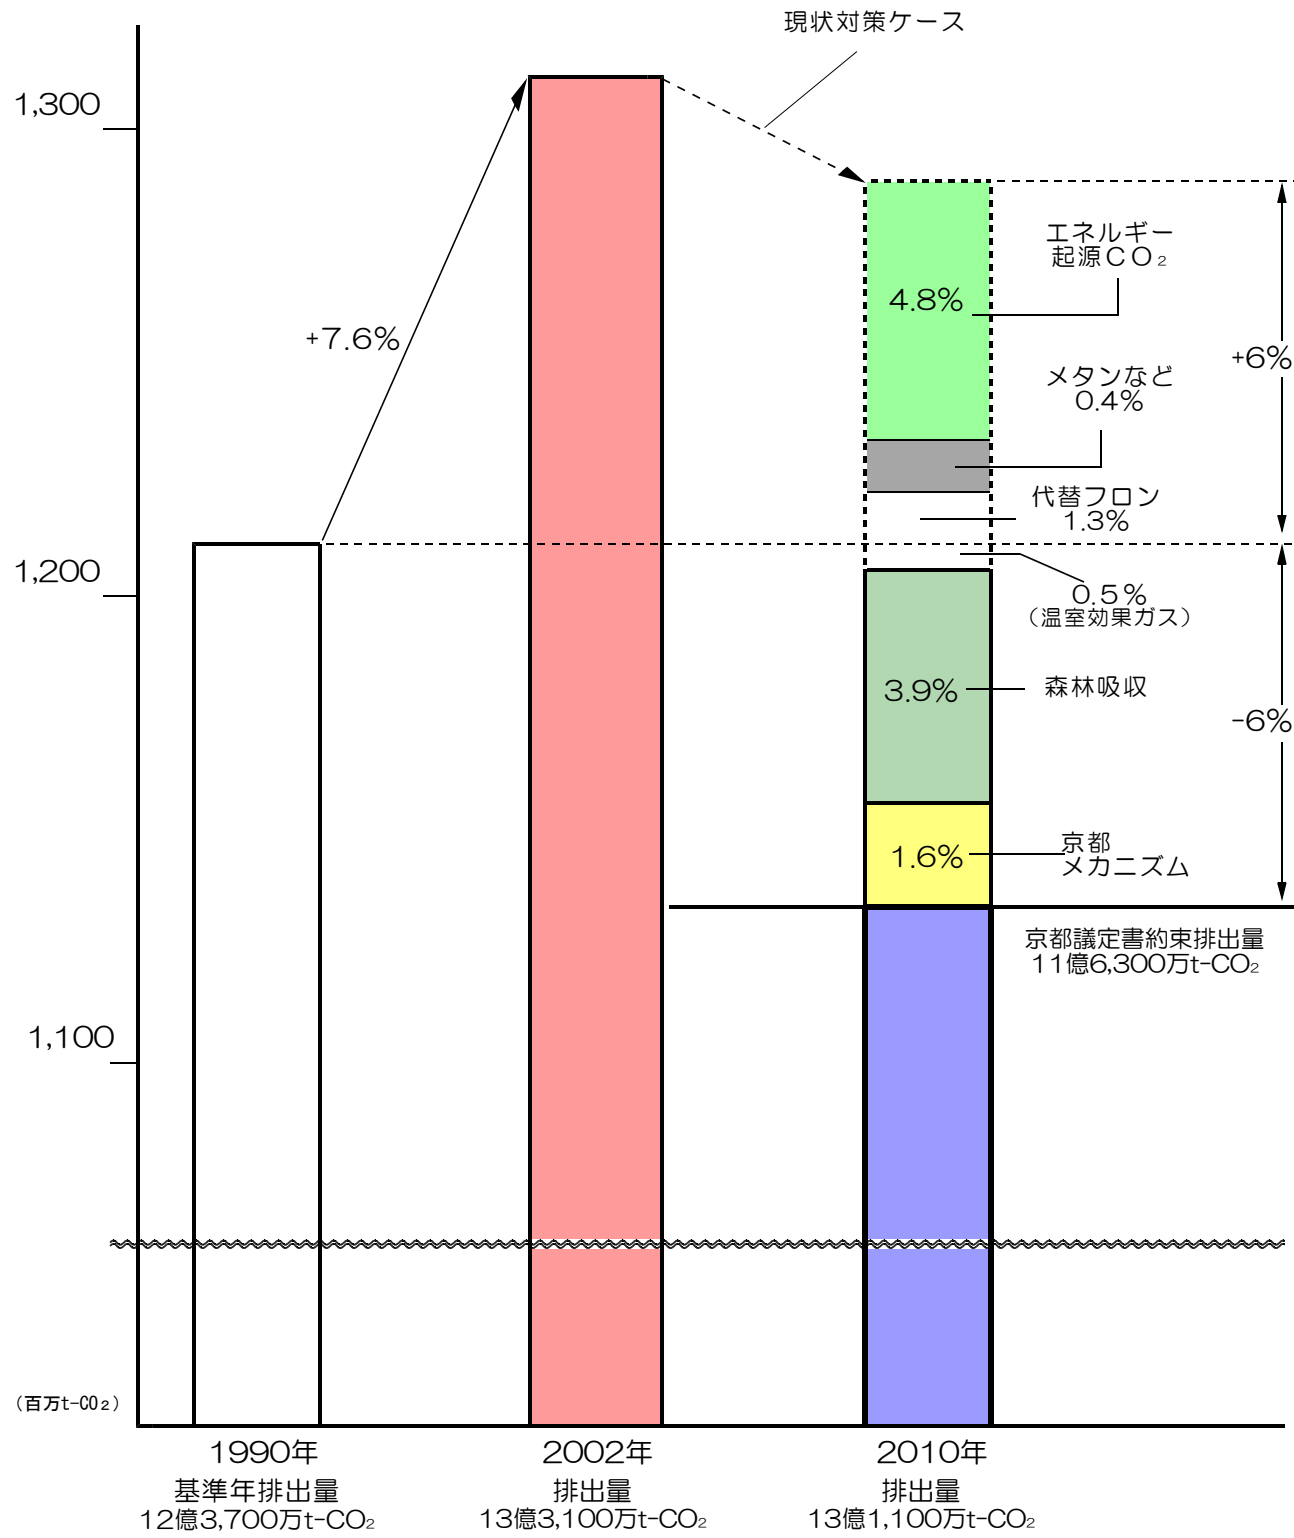

# 地球温暖化対策の削減数値目標

◎国（京都議定書目標達成計画）

◎京都府

※「京と地球の共生計画」における削減目標 -8%