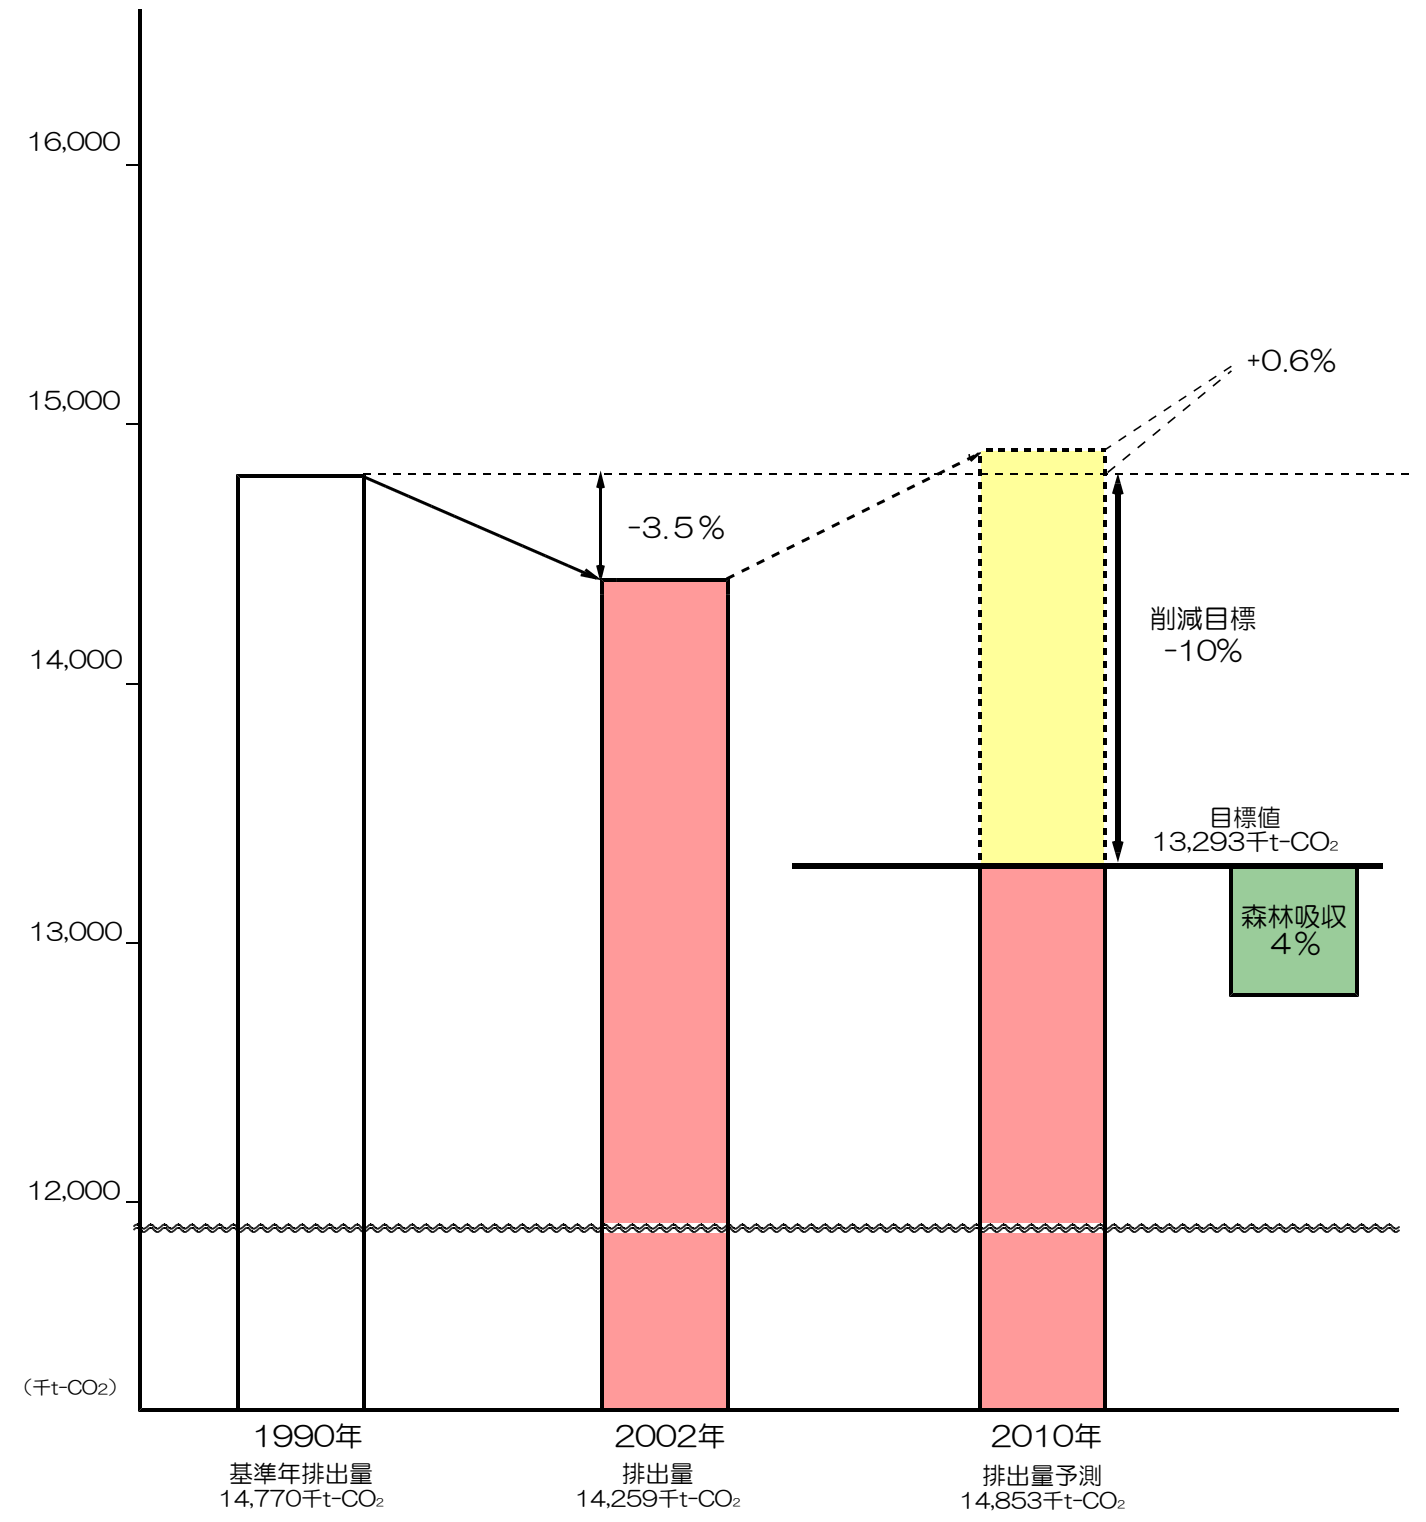

# 地球温暖化対策の削減数値目標

◎国（京都議定書目標達成計画）

◎京都府

※「京と地球の共生計画」における削減目標 -8%