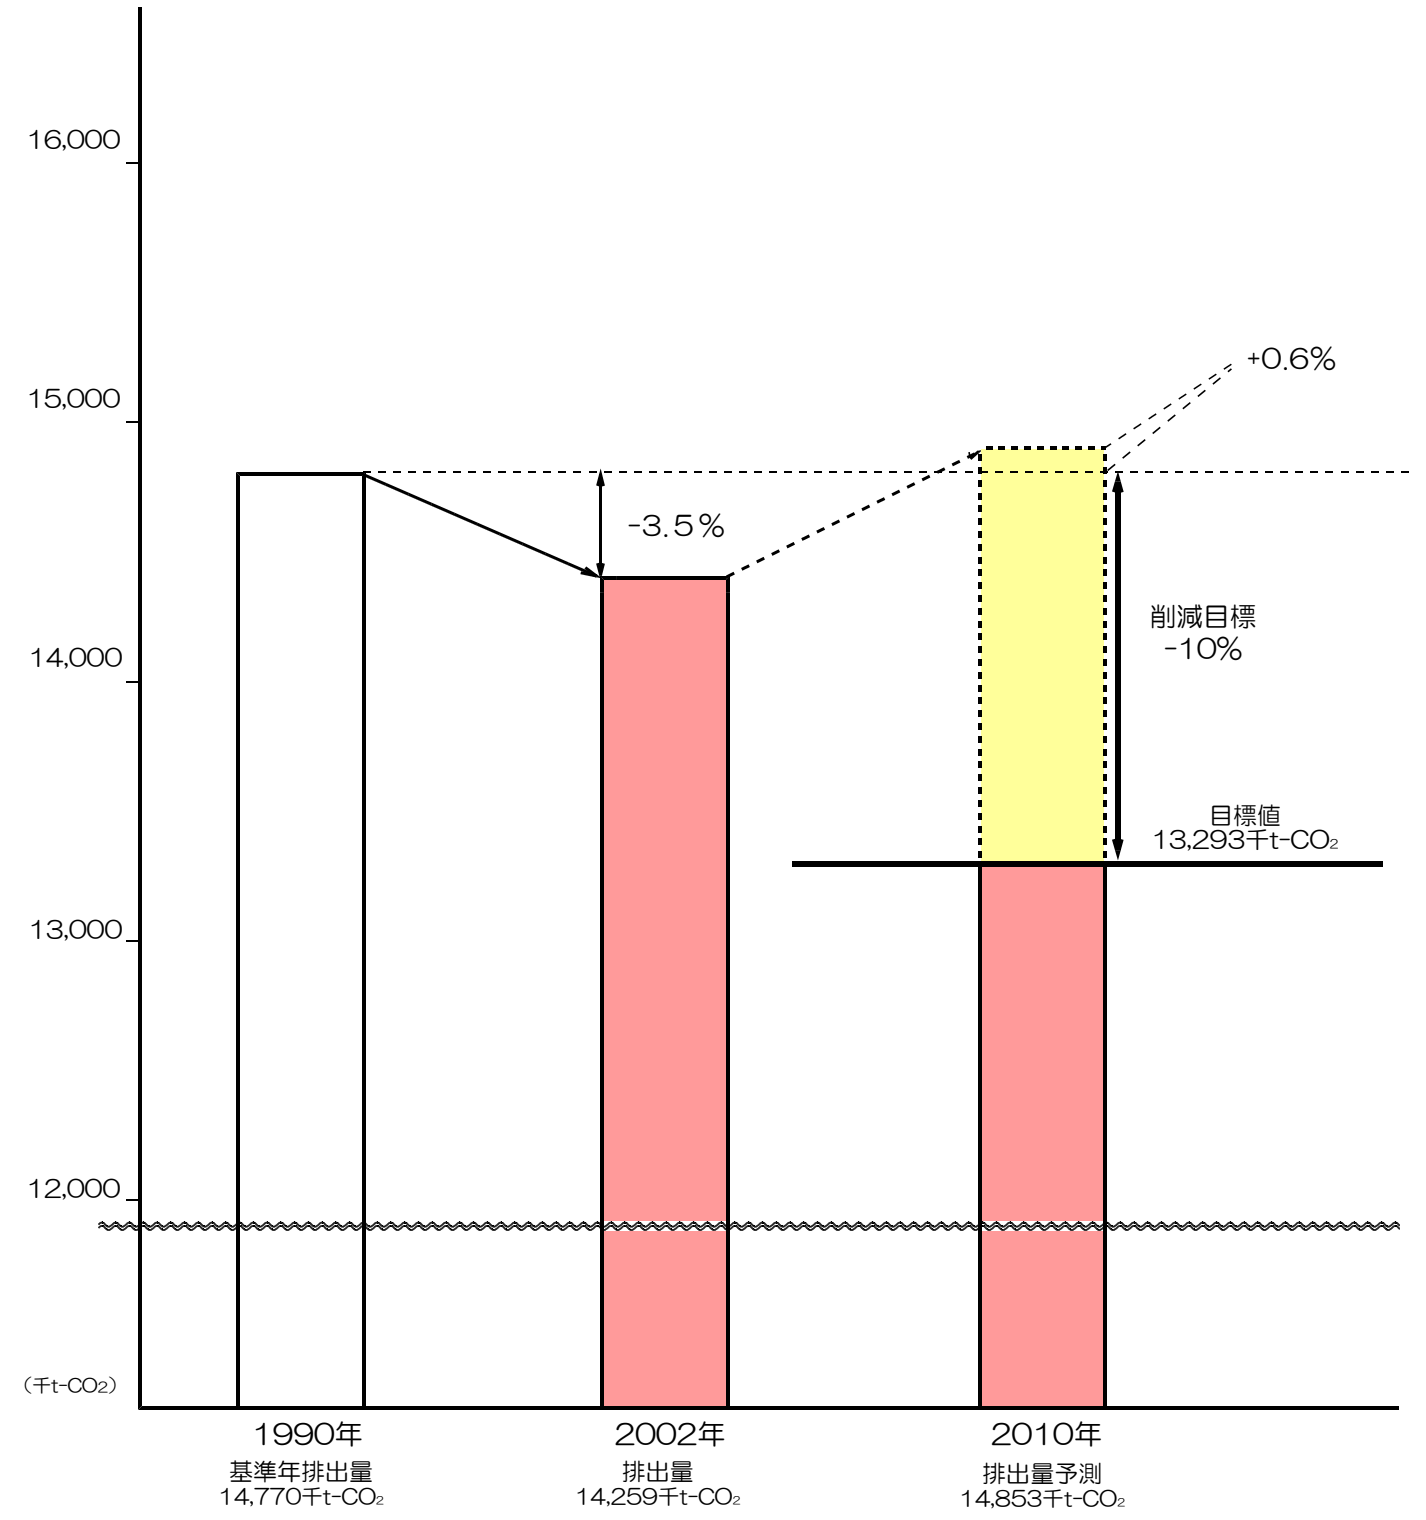

地球温暖化対策の削減数値目標

◎国（京都議定書目標達成計画）

◎京都府

※「京と地球の共生計画」における削減目標 -8%