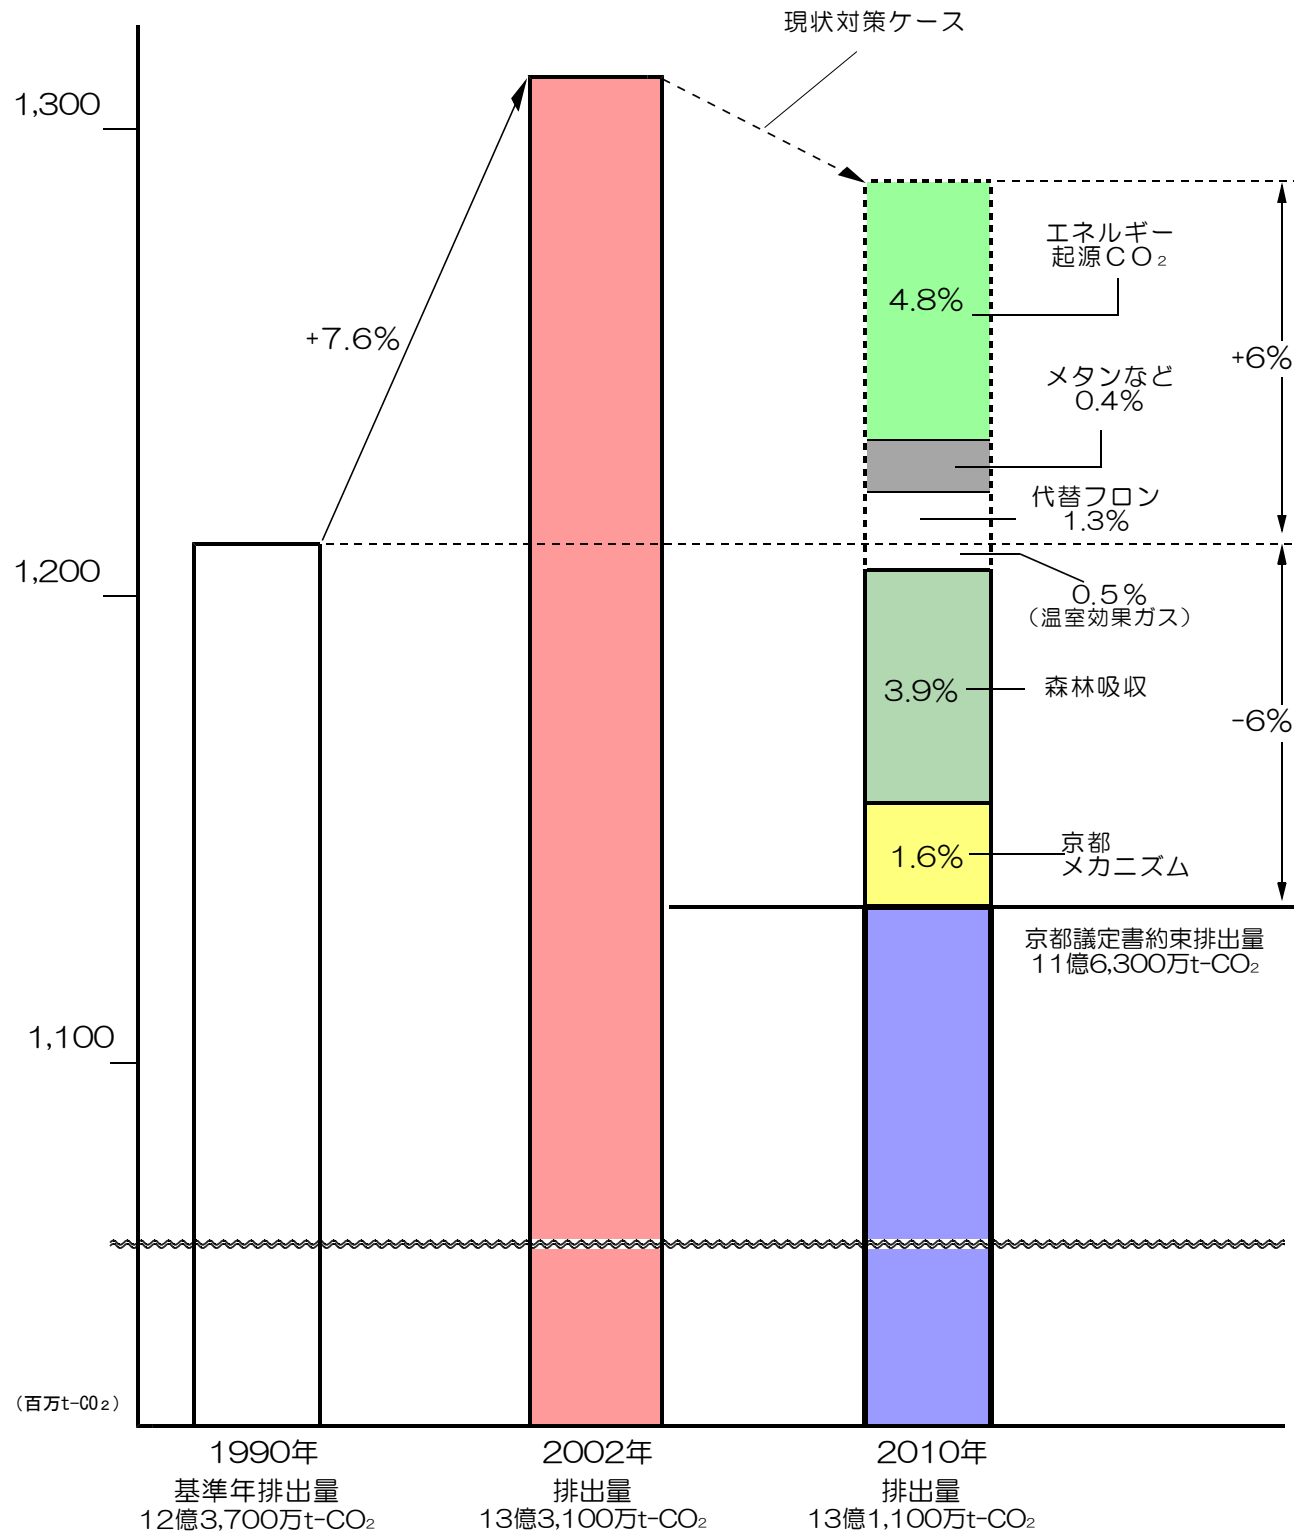

地球温暖化対策の削減数値目標

◎国（京都議定書目標達成計画）

◎京都府

※「京と地球の共生計画」における削減目標 -8%