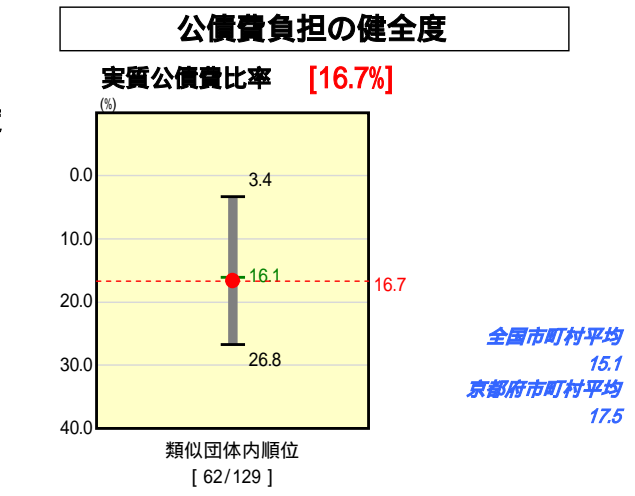

市町村財政比較分析表(平成18年度普通会計決算)

京都府 伊根町

人口	2,765 人	(H19.3.31現在)
面積	61.99 km ²	
歳入総額	2,376,600 千円	
歳出総額	2,300,271 千円	
実質収支	69,629 千円	

類似団体とは、人口および産業構造等により全国の市町村を35のグループに分類した結果、当該団体と同じグループに属する団体を言う。

分析欄
別紙のとおり