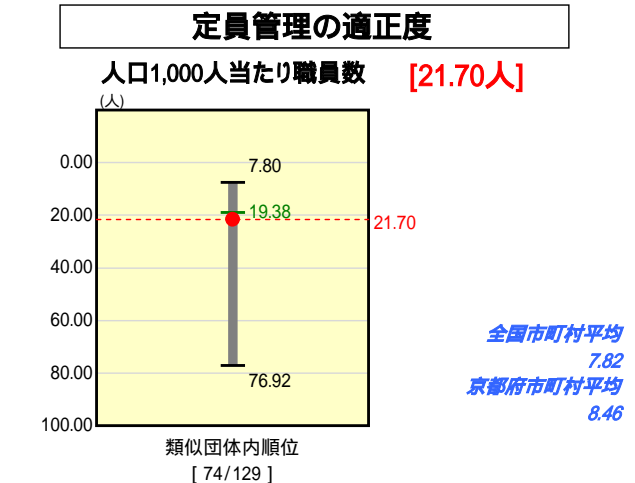

市町村財政比較分析表(平成18年度普通会計決算)

京都府 伊根町

人口	2,765 人	(H19.3.31現在)
面積	61.99 km ²	
歳入総額	2,376,600 千円	
歳出総額	2,300,271 千円	
実質収支	69,629 千円	

類似団体とは、人口および産業構造等により全国の市町村を35のグループに分類した結果、当該団体と同じグループに属する団体を言う。

分析欄
別紙のとおり