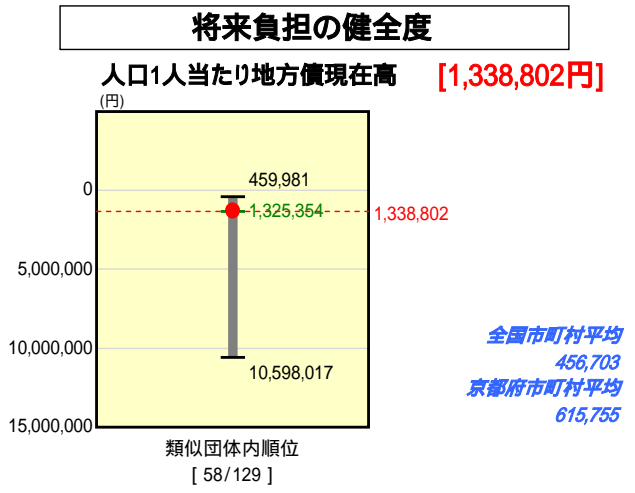

市町村財政比較分析表(平成18年度普通会計決算)

京都府 伊根町

人口	2,765 人	(H19.3.31現在)
面積	61.99 km ²	
歳入総額	2,376,600 千円	
歳出総額	2,300,271 千円	
実質収支	69,629 千円	

類似団体とは、人口および産業構造等により全国の市町村を35のグループに分類した結果、当該団体と同じグループに属する団体を言う。

分析欄
別紙のとおり