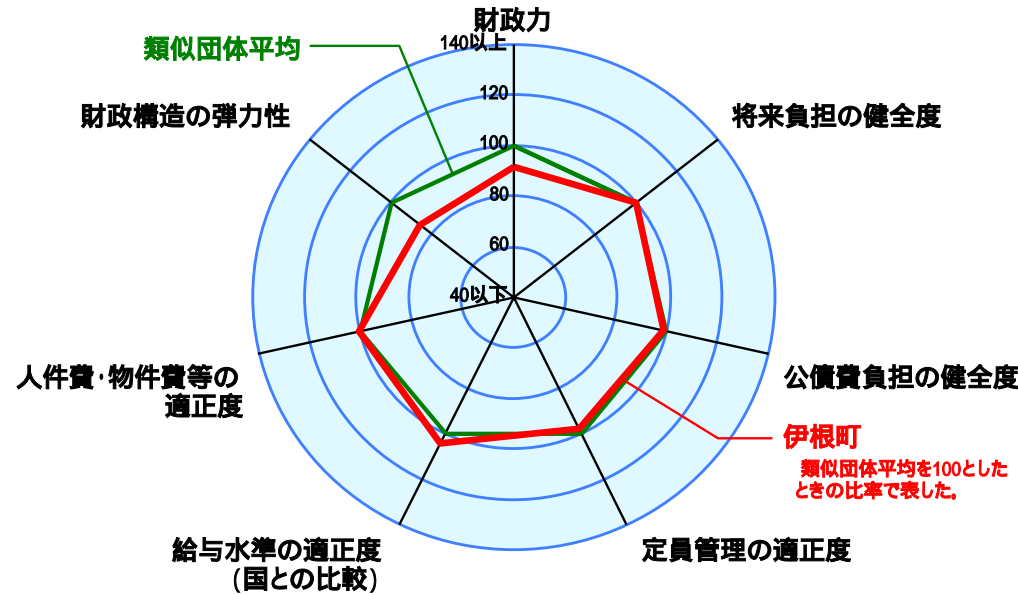

市町村財政比較分析表(平成18年度普通会計決算)

京都府 伊根町

人口	2,765 人	(H19.3.31現在)
面積	61.99 km ²	
歳入総額	2,376,600 千円	
歳出総額	2,300,271 千円	
実質収支	69,629 千円	

類似団体とは、人口および産業構造等により全国の市町村を35のグループに分類した結果、当該団体と同じグループに属する団体を言う。

分析欄
別紙のとおり