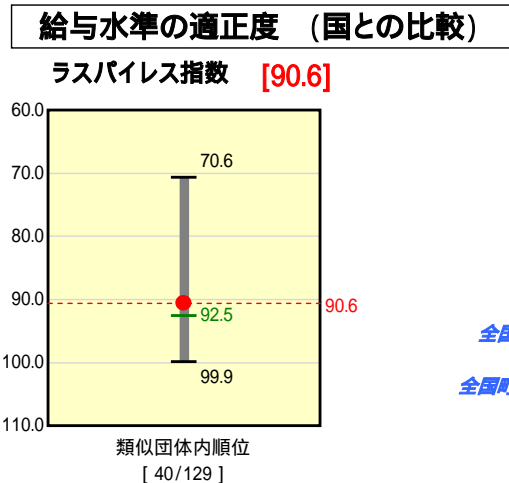

市町村財政比較分析表(平成18年度普通会計決算)

京都府 伊根町

人口	2,765 人	(H19.3.31現在)
面積	61.99 km ²	
歳入総額	2,376,600 千円	
歳出総額	2,300,271 千円	
実質収支	69,629 千円	

類似団体とは、人口および産業構造等により全国の市町村を35のグループに分類した結果、当該団体と同じグループに属する団体を言う。

分析欄
別紙のとおり