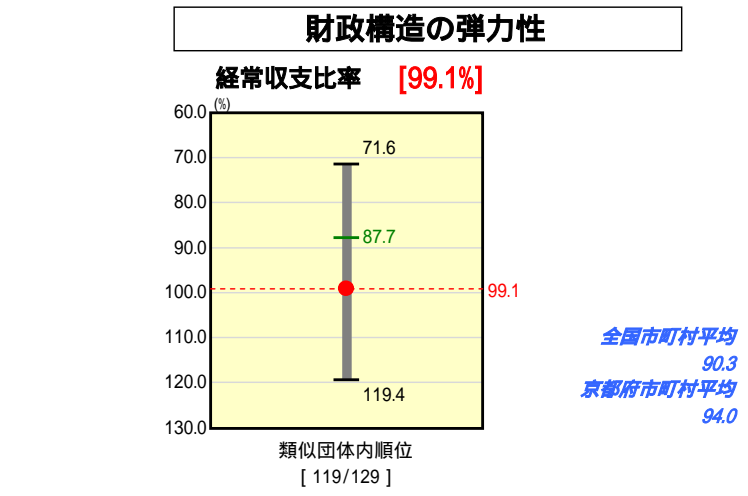

市町村財政比較分析表(平成18年度普通会計決算)

京都府 伊根町

人口	2,765 人	(H19.3.31現在)
面積	61.99 km ²	
歳入総額	2,376,600 千円	
歳出総額	2,300,271 千円	
実質収支	69,629 千円	

類似団体とは、人口および産業構造等により全国の市町村を35のグループに分類した結果、当該団体と同じグループに属する団体を言う。

分析欄
別紙のとおり