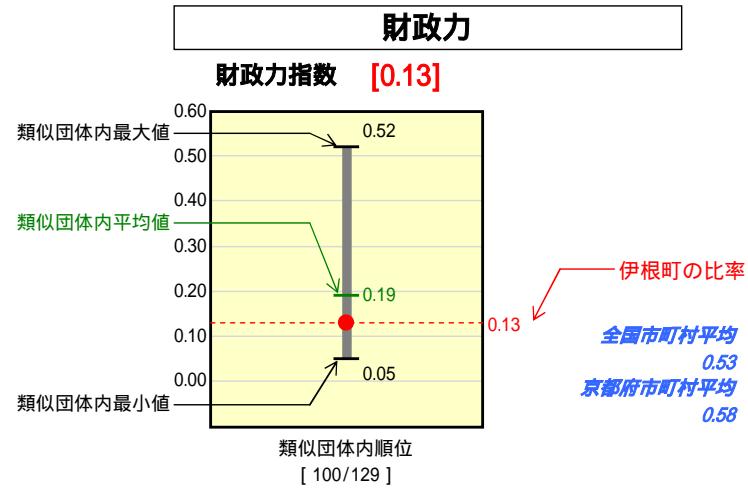

市町村財政比較分析表(平成18年度普通会計決算)

京都府 伊根町

人口	2,765 人	(H19.3.31現在)
面積	61.99 km ²	
歳入総額	2,376,600 千円	
歳出総額	2,300,271 千円	
実質収支	69,629 千円	

類似団体とは、人口および産業構造等により全国の市町村を35のグループに分類した結果、当該団体と同じグループに属する団体を言う。

分析欄
別紙のとおり