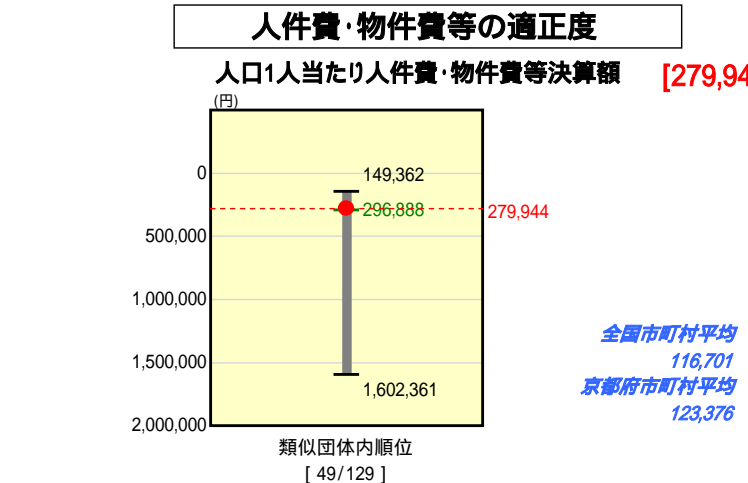

市町村財政比較分析表(平成18年度普通会計決算)

京都府 伊根町

人口	2,765 人	(H19.3.31現在)
面積	61.99 km ²	
歳入総額	2,376,600 千円	
歳出総額	2,300,271 千円	
実質収支	69,629 千円	

類似団体とは、人口および産業構造等により全国の市町村を35のグループに分類した結果、当該団体と同じグループに属する団体を言う。

分析欄
別紙のとおり