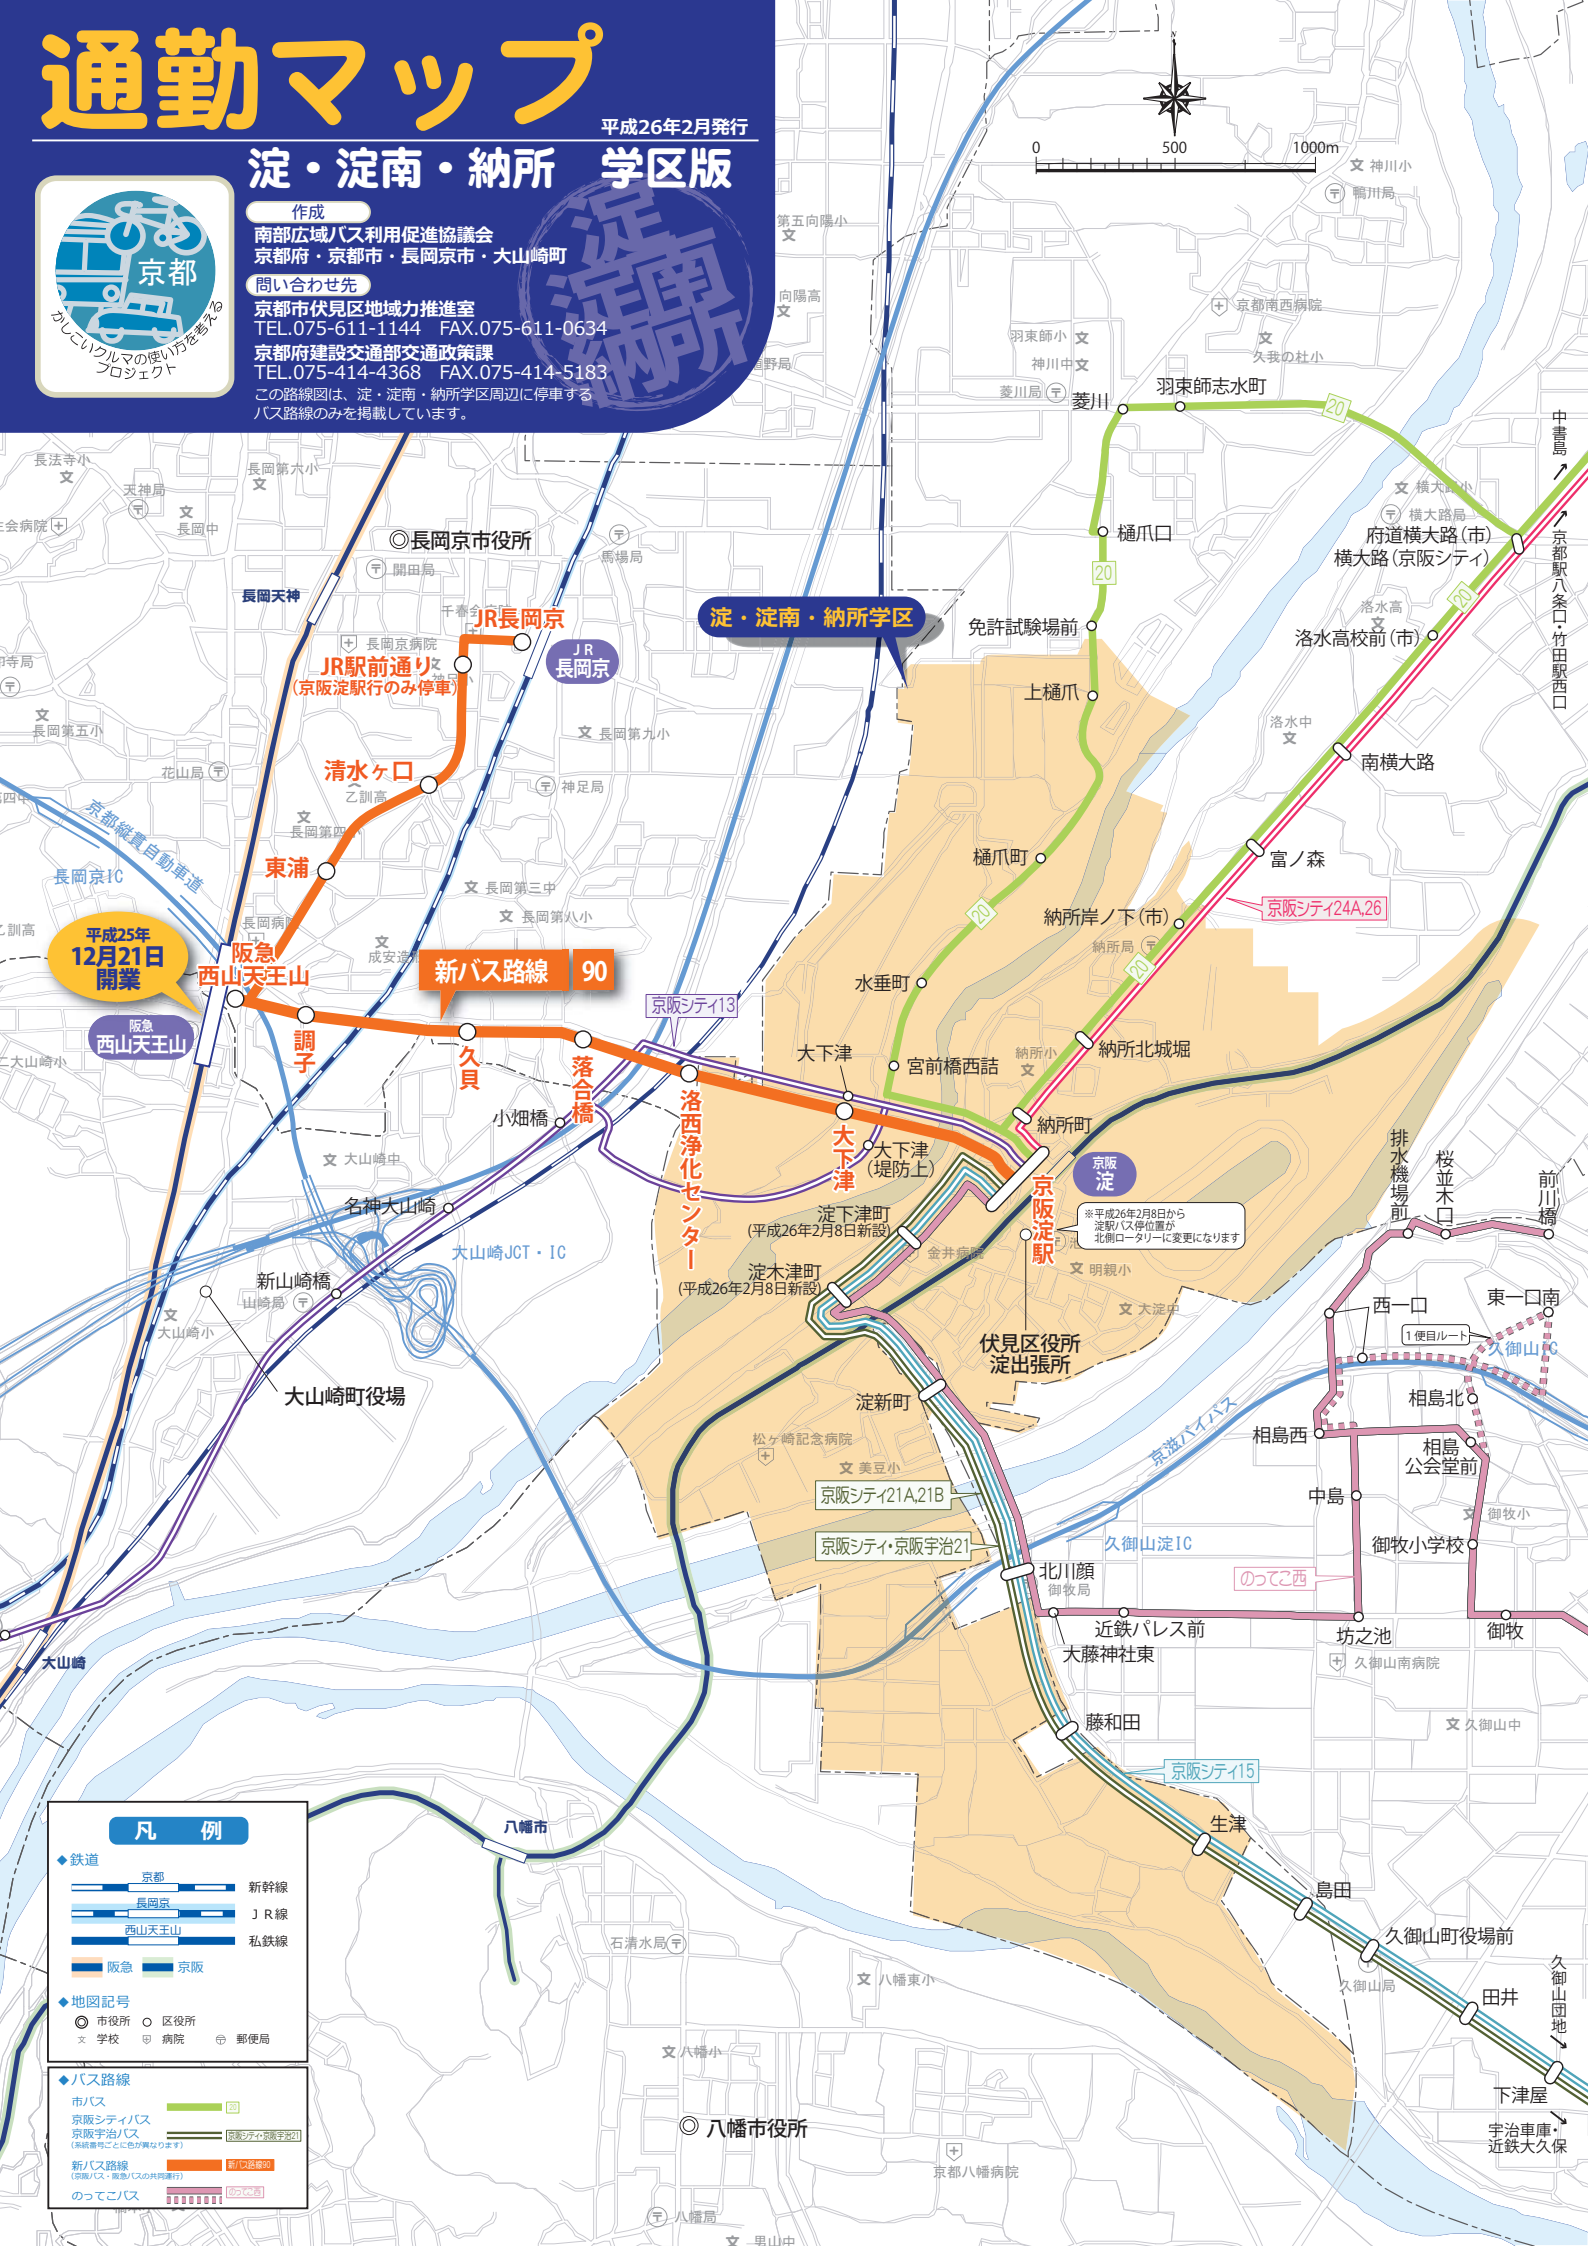

# 通勤マップ

平成26年2月発行

平成25年  
12月21日  
開業

淀・淀南・納所学区

新バス路線 90

※平成26年2月8日から  
淀駅バス停留位置が  
北側ロータリーに変更になります

凡例	
◆ 鉄道	
◆ 京都	新幹線
◆ 長岡京	J R 線
◆ 西山天王山	私鉄線
◆ 阪急	京阪
◆ 地図記号	
● 市役所	○ 区役所
✎ 学校	⚕ 病院
✉ 郵便局	
◆ バス路線	
市バス	20
京阪シティバス	21A, 21B
京阪宇治バス	21
新バス路線	90
のってこバス	22

# バス時刻表

※運賃は区間により異なります  
※新バス路線は共同運行路線につき、バス会社ごとに取り扱っている乗車券が異なります。詳しくは各バス会社へお問い合わせください。

**運行** 朝夕は30分間隔  
昼間は60分間隔で運行（平日）

**運賃** 京阪淀駅-阪急西山天王山：200円  
京阪淀駅-JR長岡京：220円

※平成26年2月8日から淀駅バス停留位置が北側ロータリーに変更になります