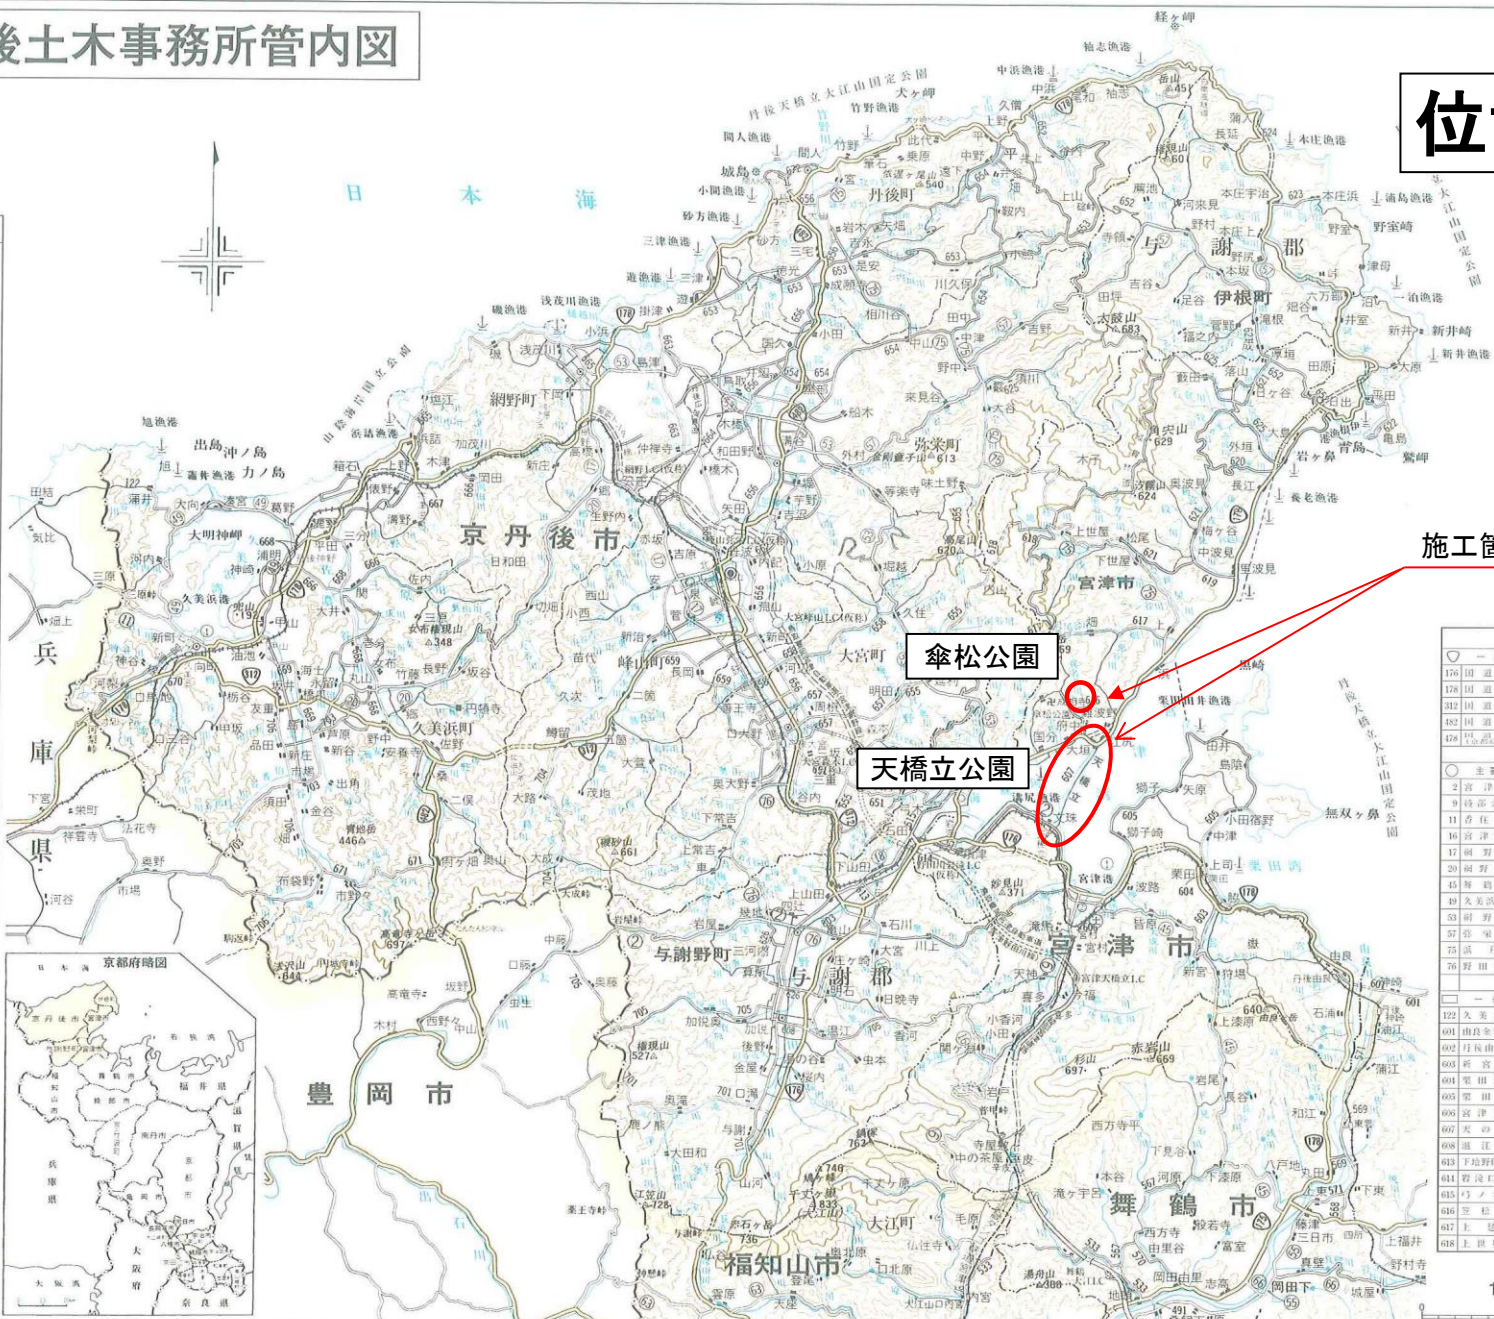

京都府丹後土木事務所管内図

位置図

河川水系表

一級河川	
由良川水系	
1 由良川	2 大田川
3 野田川	4 野田川
5 野田川	6 野田川
二級河川	
難田川	
7 大田川	8 野田川
9 宮津湾	10 野田川
11 野田川	12 野田川
13 野田川	14 野田川
15 野田川	16 野田川
17 野田川	18 野田川
19 野田川	20 野田川
21 野田川	22 野田川
23 野田川	24 野田川
25 野田川	26 野田川
27 野田川	28 野田川
29 野田川	30 野田川
31 野田川	32 野田川
33 野田川	34 野田川
35 野田川	36 野田川
37 野田川	38 野田川
39 野田川	40 野田川
41 野田川	42 野田川
43 野田川	44 野田川
45 野田川	46 野田川
47 野田川	48 野田川
49 野田川	50 野田川
51 野田川	52 野田川
53 野田川	54 野田川
55 野田川	56 野田川
57 野田川	58 野田川
59 野田川	60 野田川
61 野田川	62 野田川
63 野田川	64 野田川
65 野田川	66 野田川
67 野田川	68 野田川
69 野田川	70 野田川
71 野田川	72 野田川
73 野田川	74 野田川
75 野田川	76 野田川
77 野田川	78 野田川
79 野田川	80 野田川
81 野田川	82 野田川
83 野田川	84 野田川
85 野田川	86 野田川
87 野田川	88 野田川
89 野田川	90 野田川
91 野田川	92 野田川
93 野田川	94 野田川
95 野田川	96 野田川
97 野田川	98 野田川
99 野田川	100 野田川

施工箇所

1 : 150,000