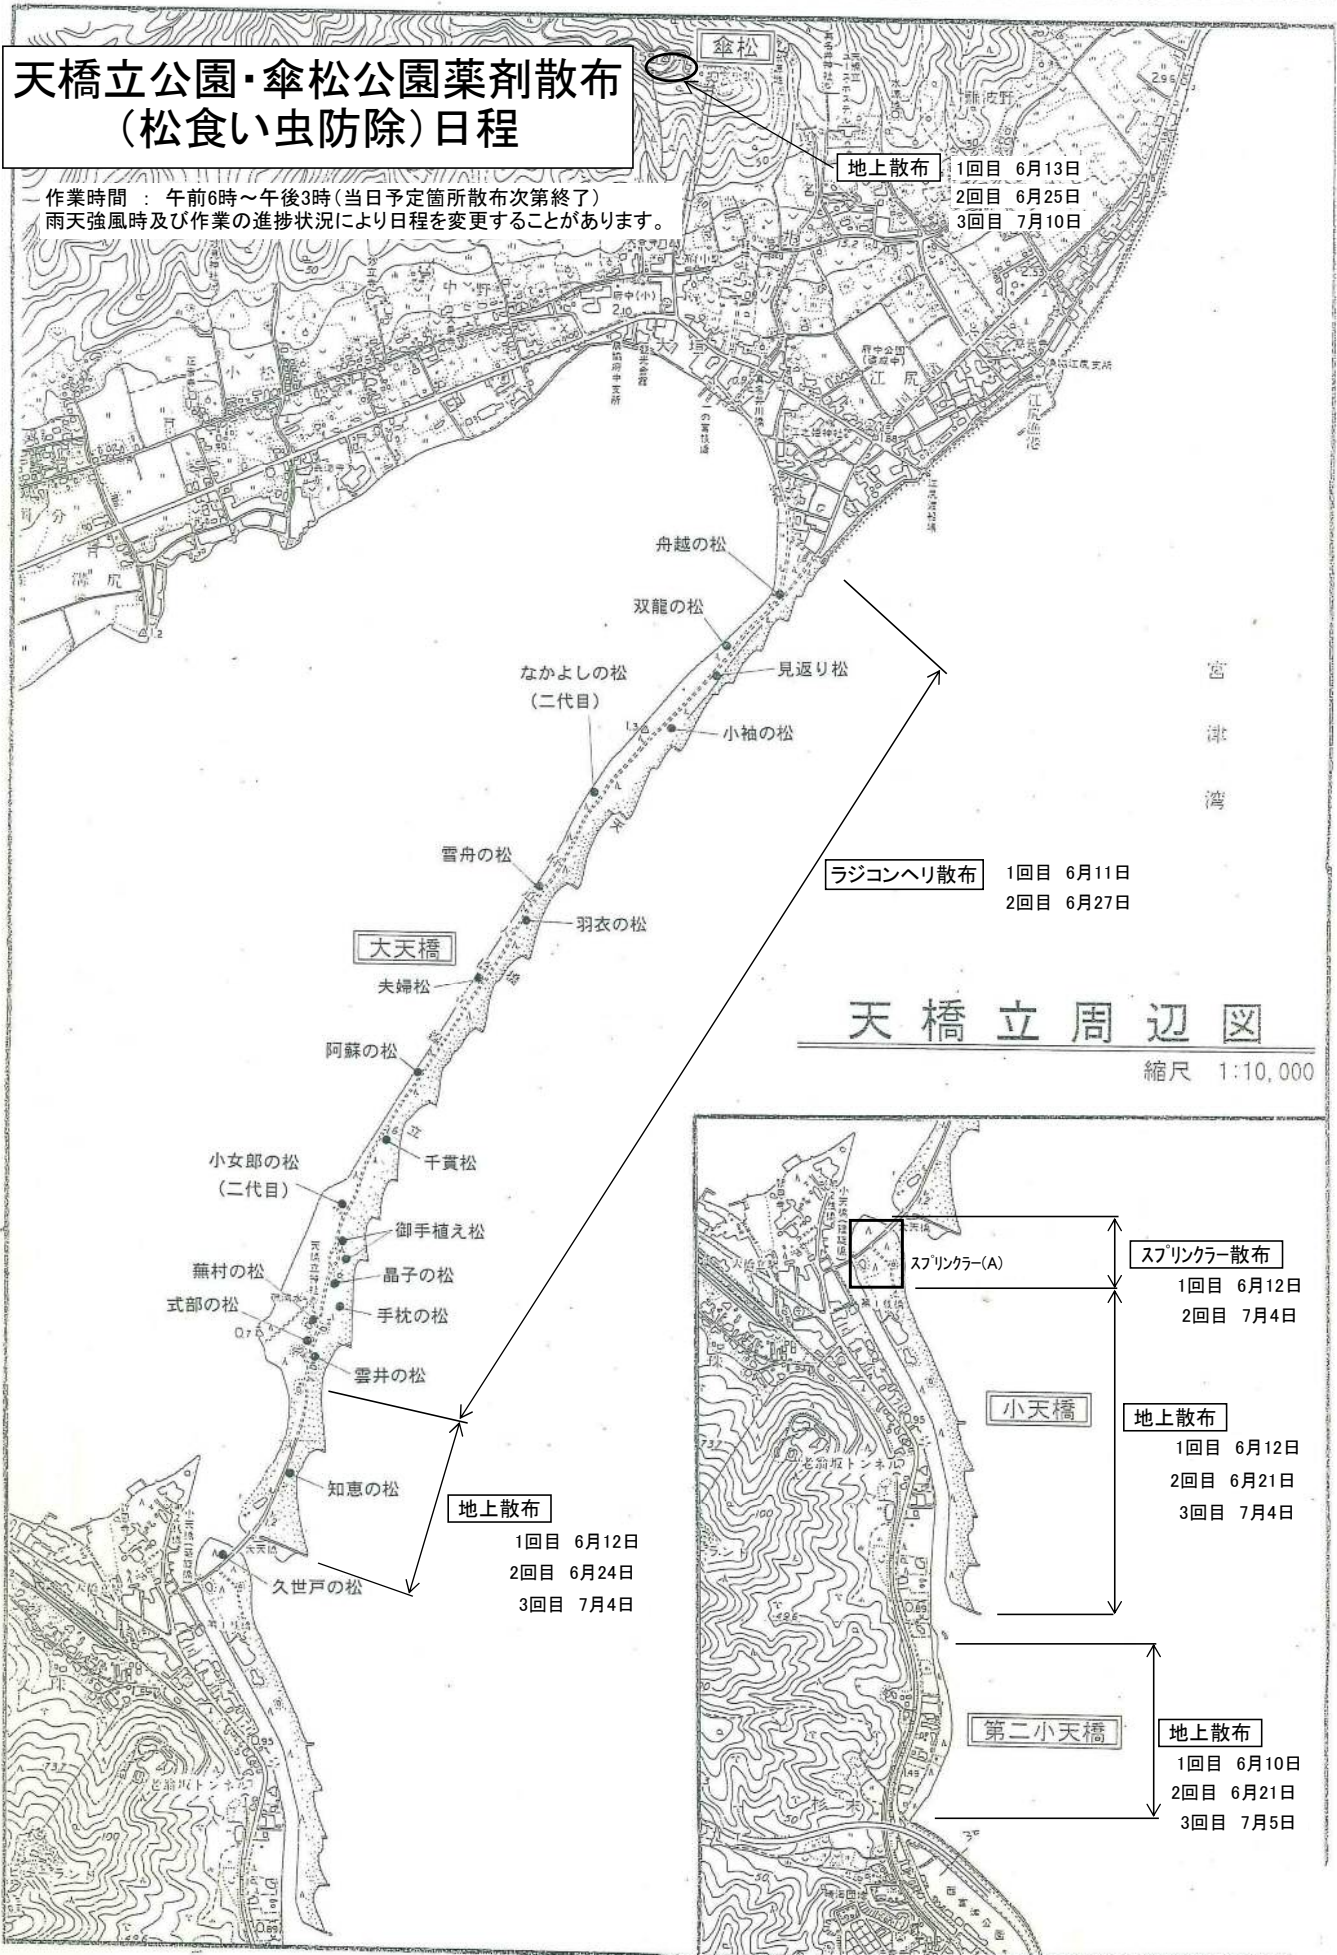

### 2 実施内容

- ①実施予定時期 6月10日(月)～6月13日(木) 午前6時～午後3時頃  
※10日(月)、12日(水)、13日(木)の作業は、スプリンクラーまたは地上散布を行います。  
※11日(火)の作業は、ラジコンヘリによる空中からの散布を行います。  
※作業日は、雨天・強風などの天候により、変更になる場合があります。
- ②実施場所 大天橋、小天橋、第二小天橋、傘松
- ③実施方法 動力噴霧器による地上からの散布とスプリンクラーによる樹上からの散布及びラジコンヘリを使用した空中からの薬剤散布を実施します。
- ④委託先 宮津地方森林組合

### 3 今後の予定

第2回目薬剤散布 6月21日(金)～27日(木)

第3回目薬剤散布 7月4日(木)～10日(水)

※ 天橋立公園内は車馬の乗入れ禁止です。  
取材については事前にご連絡いただきますようお願いいたします。

## 位置図

# 天橋立公園・傘松公園薬剤散布 (松食い虫防除) 日程

作業時間：午前6時～午後3時(当日予定箇所散布次第終了)  
雨天強風時及び作業の進捗状況により日程を変更することがあります。

**地上散布**  
1回目 6月13日  
2回目 6月25日  
3回目 7月10日

**ラジコンヘリ散布**  
1回目 6月11日  
2回目 6月27日