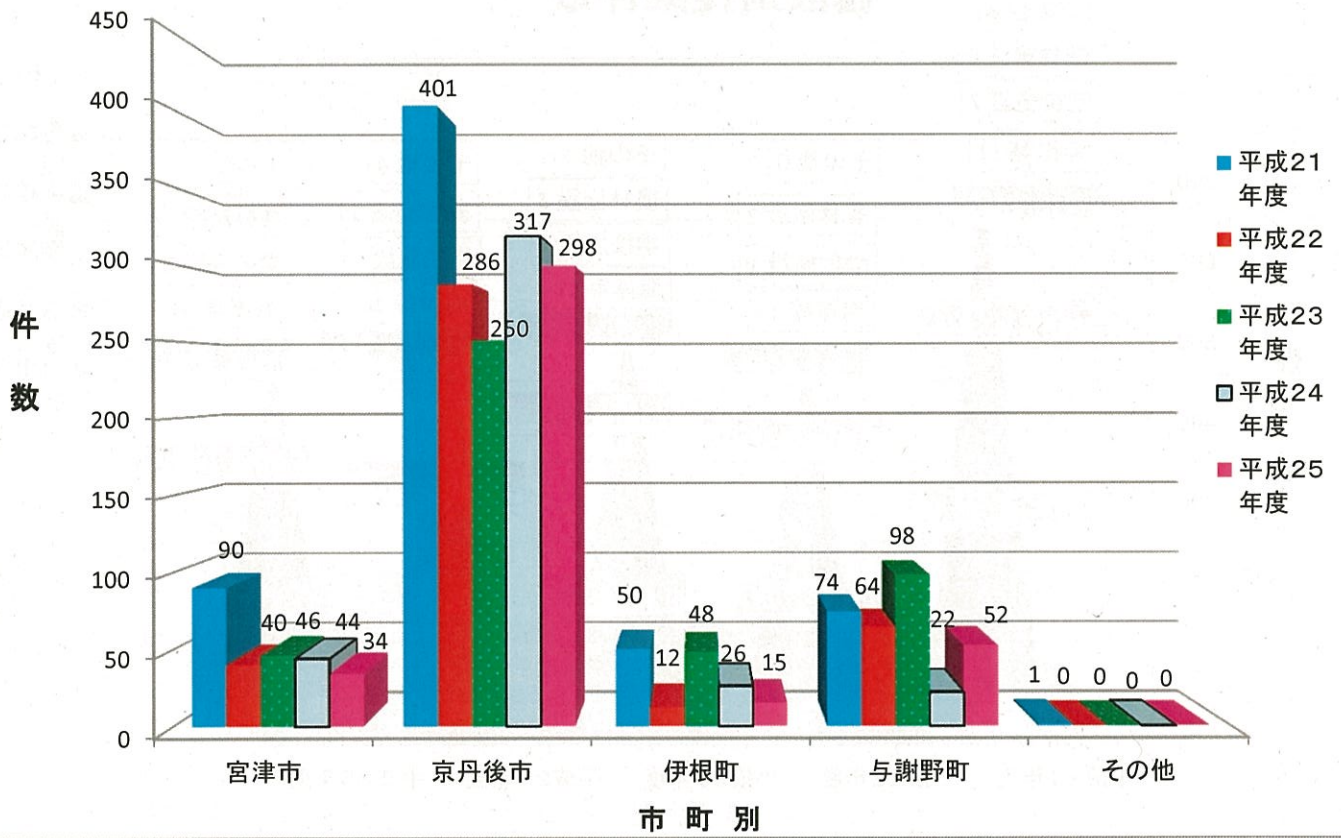

市町村別提案件数

京都府内各局の提案件数