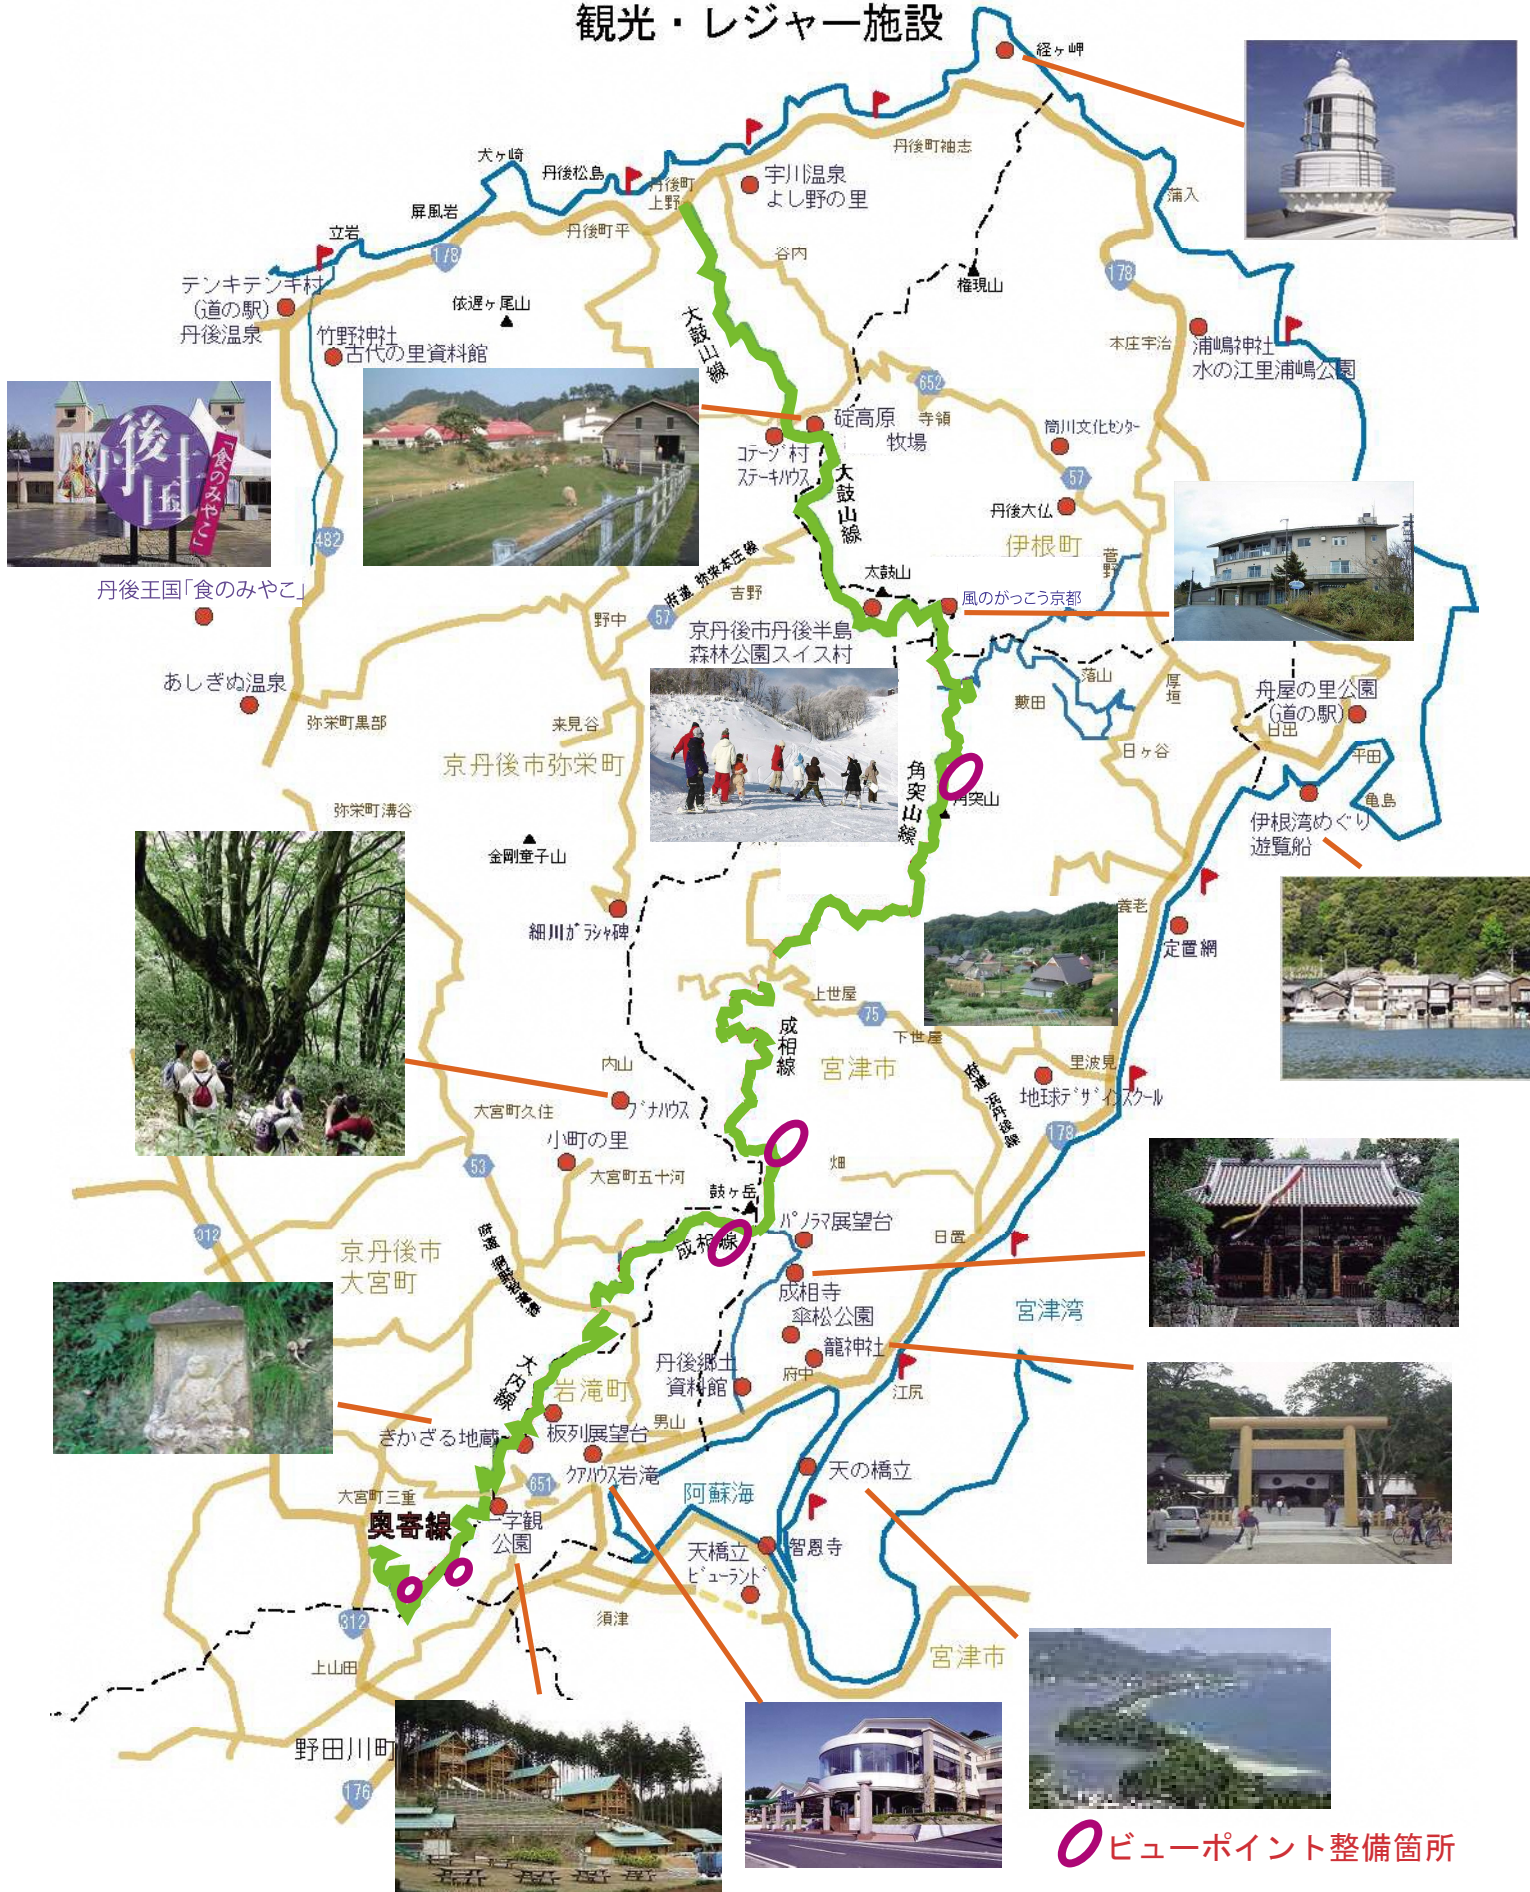

丹後縦貫林道周辺の 観光・レジャー施設

○ビューポイント整備箇所