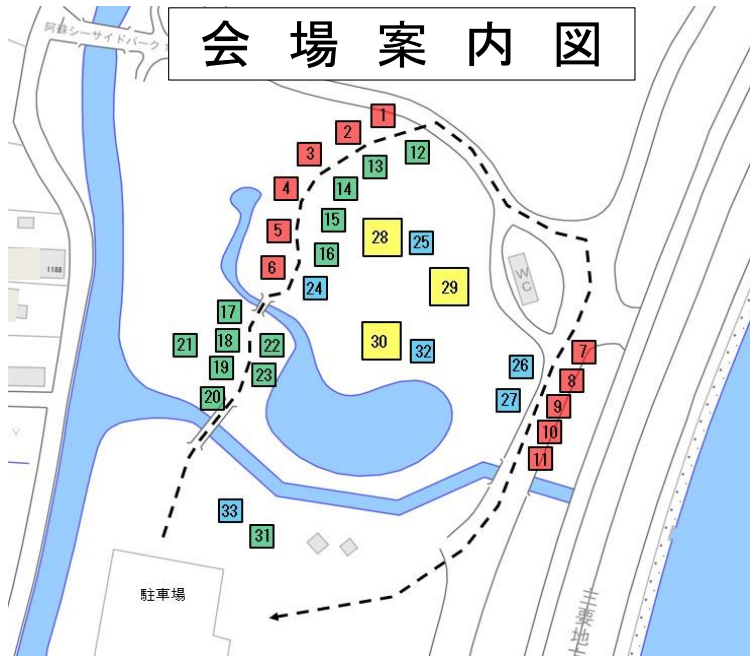

# 丹後WOODFESTIVAL

## 会場案内図

主催: 京都府丹後広域振興局  
 後援: 宮津市、京丹後市、伊根町、与謝野町、  
 海の京都DMO、与謝地方林業振興会  
 協力: SC丹後の木(丹後地域の木材を積極的に  
 利用する工務店や製材業者、素材業  
 者等のグループ)

凡 例 等		
図	内 容	数
	食品提供	11
	木工品販売他	13
	木工品販売 ワークショップ他	6
	ワークショップ 体験他	3
	散策ルート	
合計		33