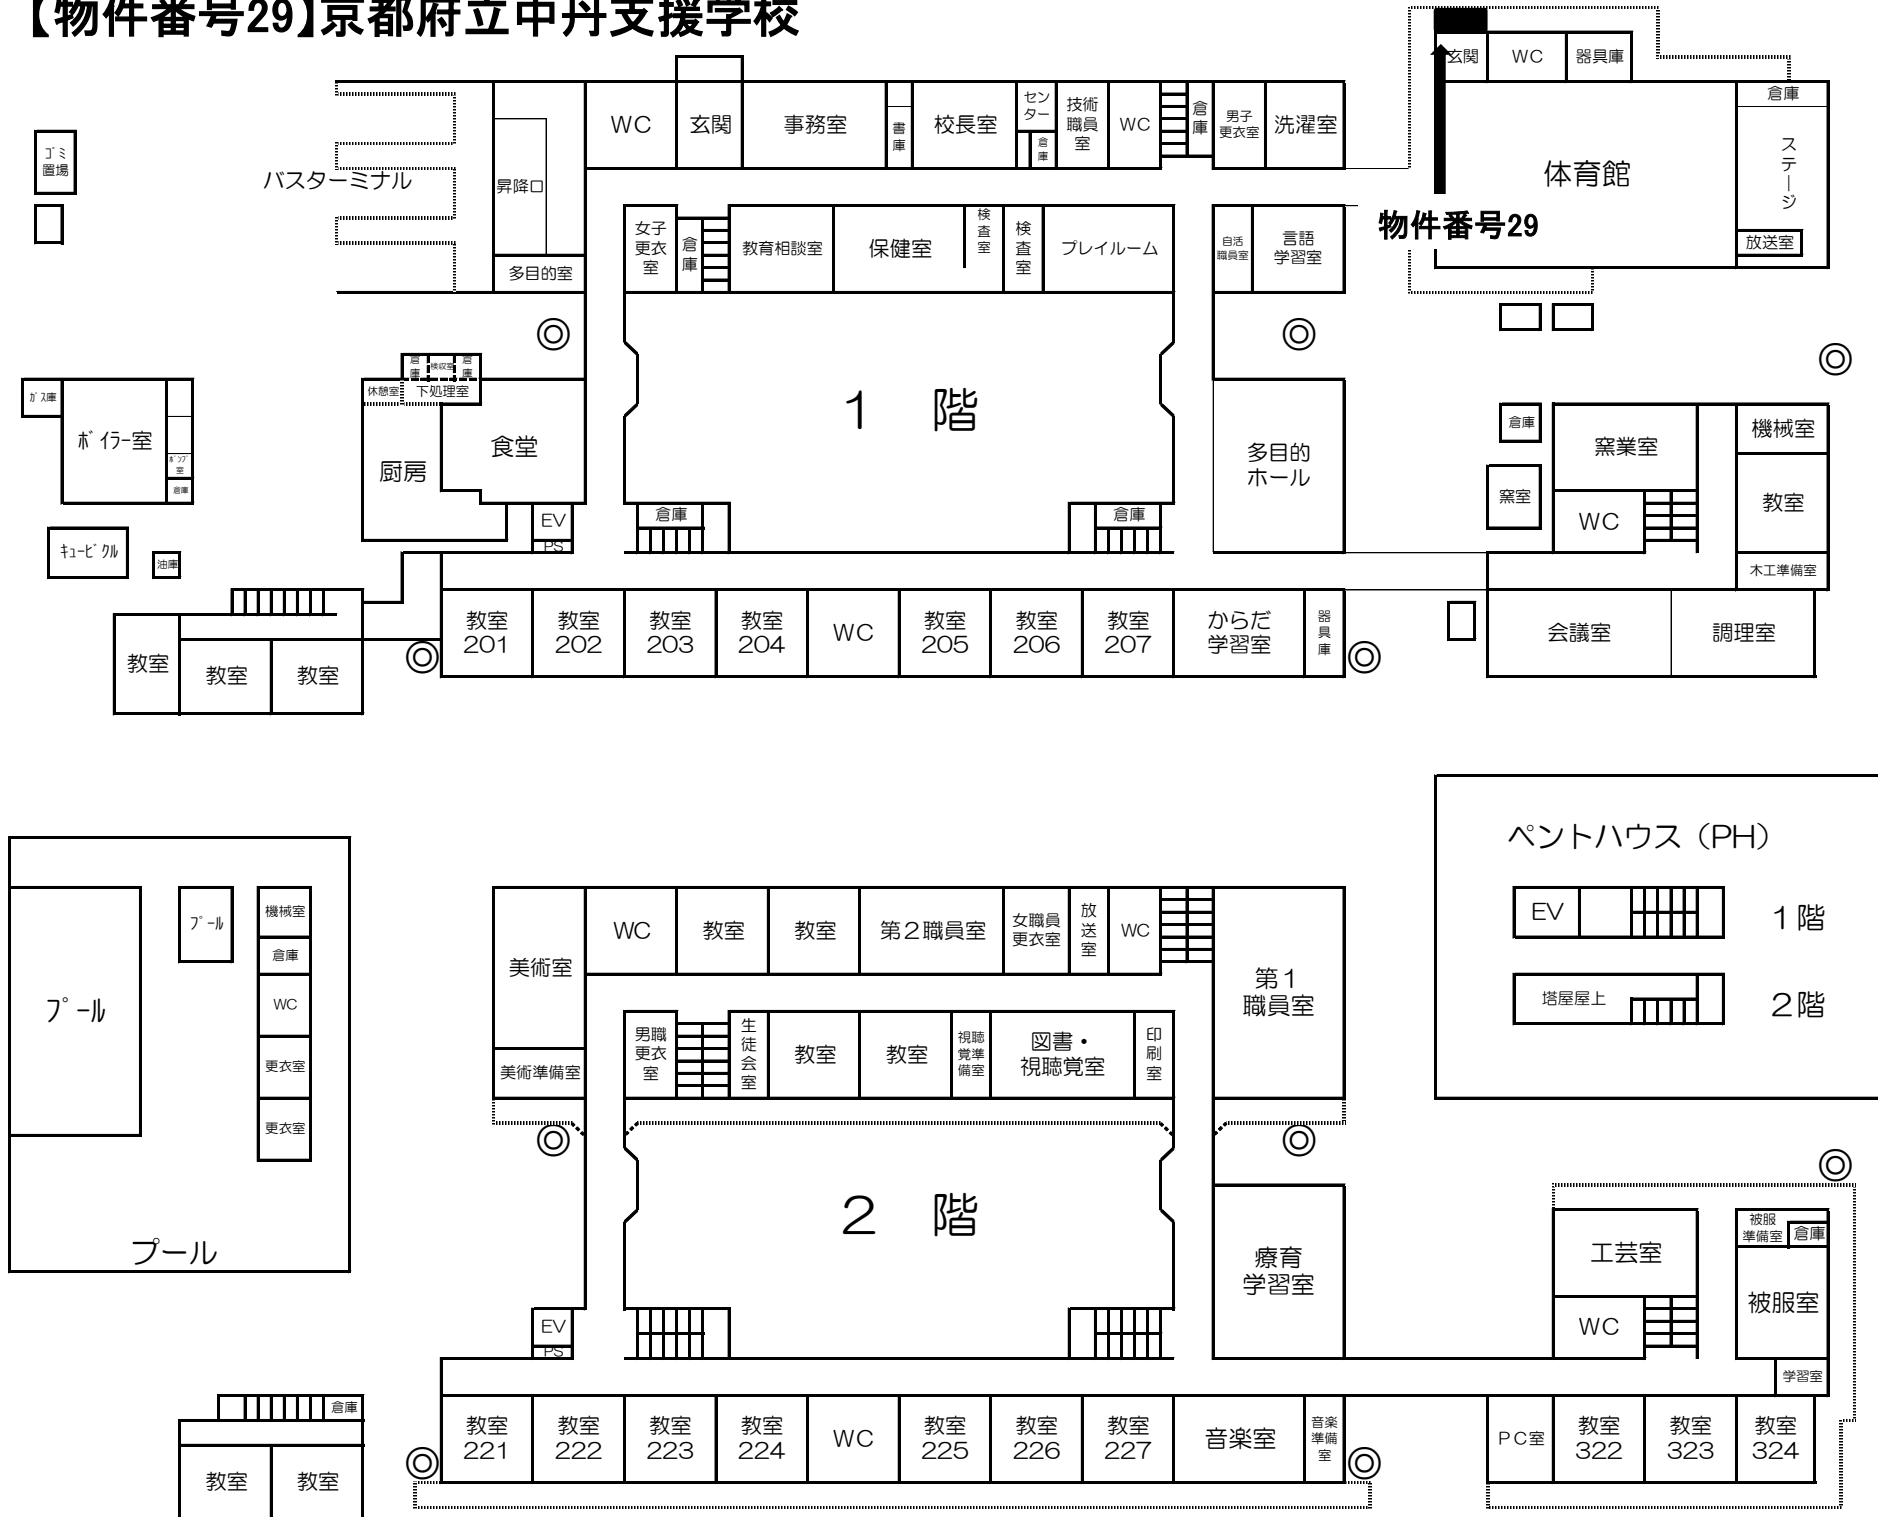

【物件番号 27】京都府綾部警察署

【物件番号28】京都府立福知山高等技術専門校

【物件番号29】京都府立中丹支援学校

【物件番号29】京都府立中丹支援学校 拡大図

【物件番号30】舞鶴警察署(本庁舎)