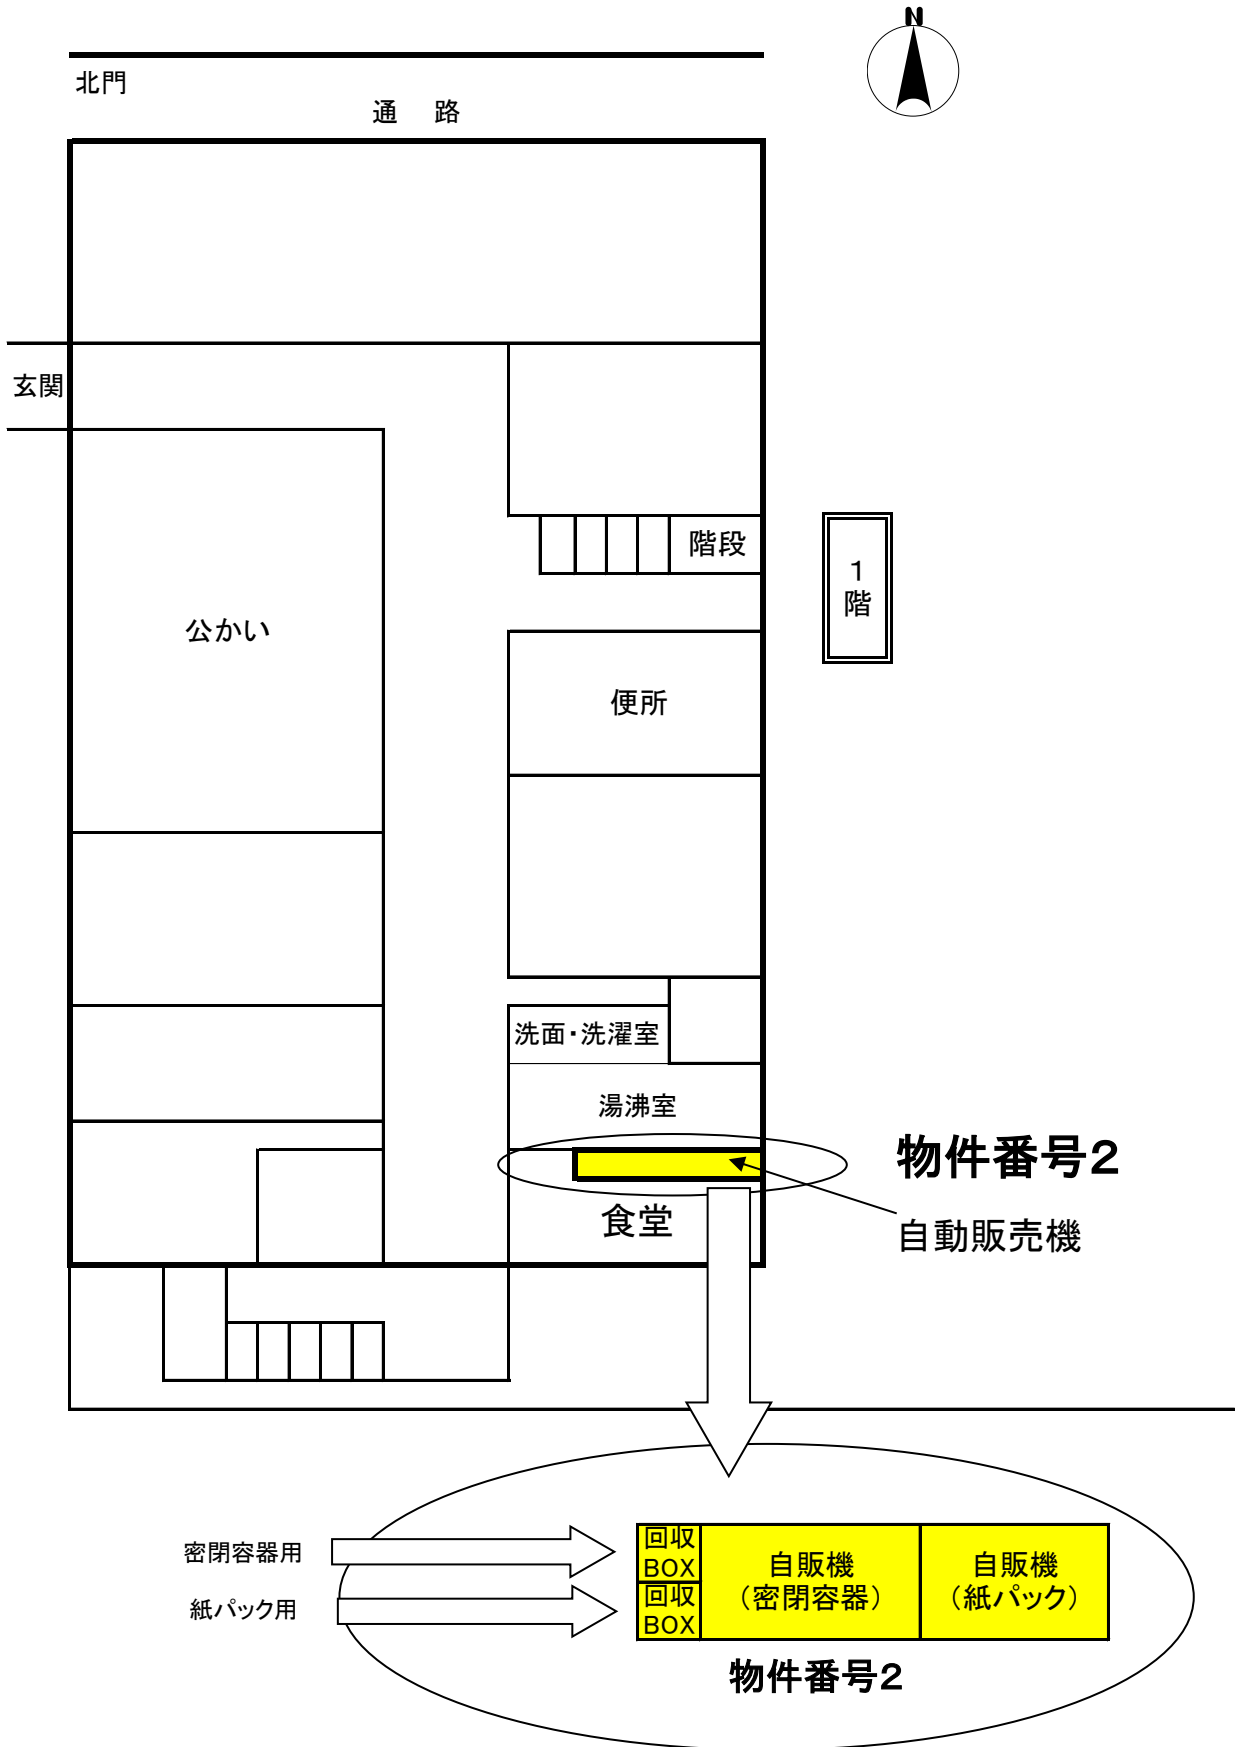

【物件番号2】北警察署 自動販売機設置図

【物件番号3】 京都府立清明高等学校

大階段

物件番号3

【物件番号4】京都府立図書館

1階 平面図

- ①市町村支援作業室
- ②職員通用口
- ③救護室
- ④女子WC
- ⑤男子WC
- ⑥車イス用WC
- ⑦エレベーター
- ⑧カウンター
- ⑨閲覧室
- ⑩対面朗読室**
- ⑪ロッカーコーナー**
- ⑫休憩コーナー
- ⑬エントランスホール
- ⑭風除室
- ⑮返却ポスト
- ⑯来館者出入口

物件番号4

【物件番号5】京都府職員研修・研究支援センター

【物件番号6】陶工高等技術専門校

1 階

地階

2 階

3 階

【物件番号7】下京警察署

3階

【物件番号8、9、10】運転免許試験場

【物件番号35, 36】植物園 未来くん広場 自販機設置場所見取図