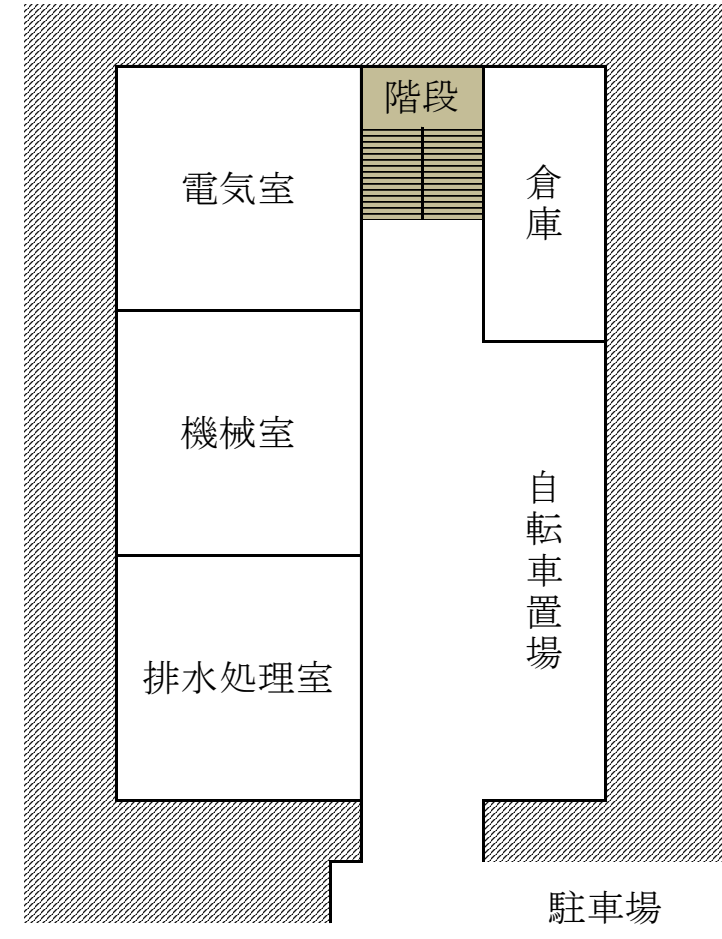

【物件番号2】北警察署 自動販売機設置図

【物件番号3】 京都府立清明高等学校

大階段

物件番号3

【物件番号4】京都府立図書館

1階 平面図

- ①市町村支援作業室
- ②職員通用口
- ③救護室
- ④女子WC
- ⑤男子WC
- ⑥車イス用WC
- ⑦エレベーター
- ⑧カウンター
- ⑨閲覧室
- ⑩対面朗読室**
- ⑪ロッカーコーナー**
- ⑫休憩コーナー
- ⑬エントランスホール
- ⑭風除室
- ⑮返却ポスト
- ⑯来館者出入口

物件番号4

【物件番号5】京都府職員研修・研究支援センター

【物件番号6】陶工高等技術専門校

1 階

地階

2 階

3 階

【物件番号7】下京警察署

3階

【物件番号8、9、10】運転免許試験場

【物件番号35, 36】植物園 未来くん広場 自販機設置場所見取図