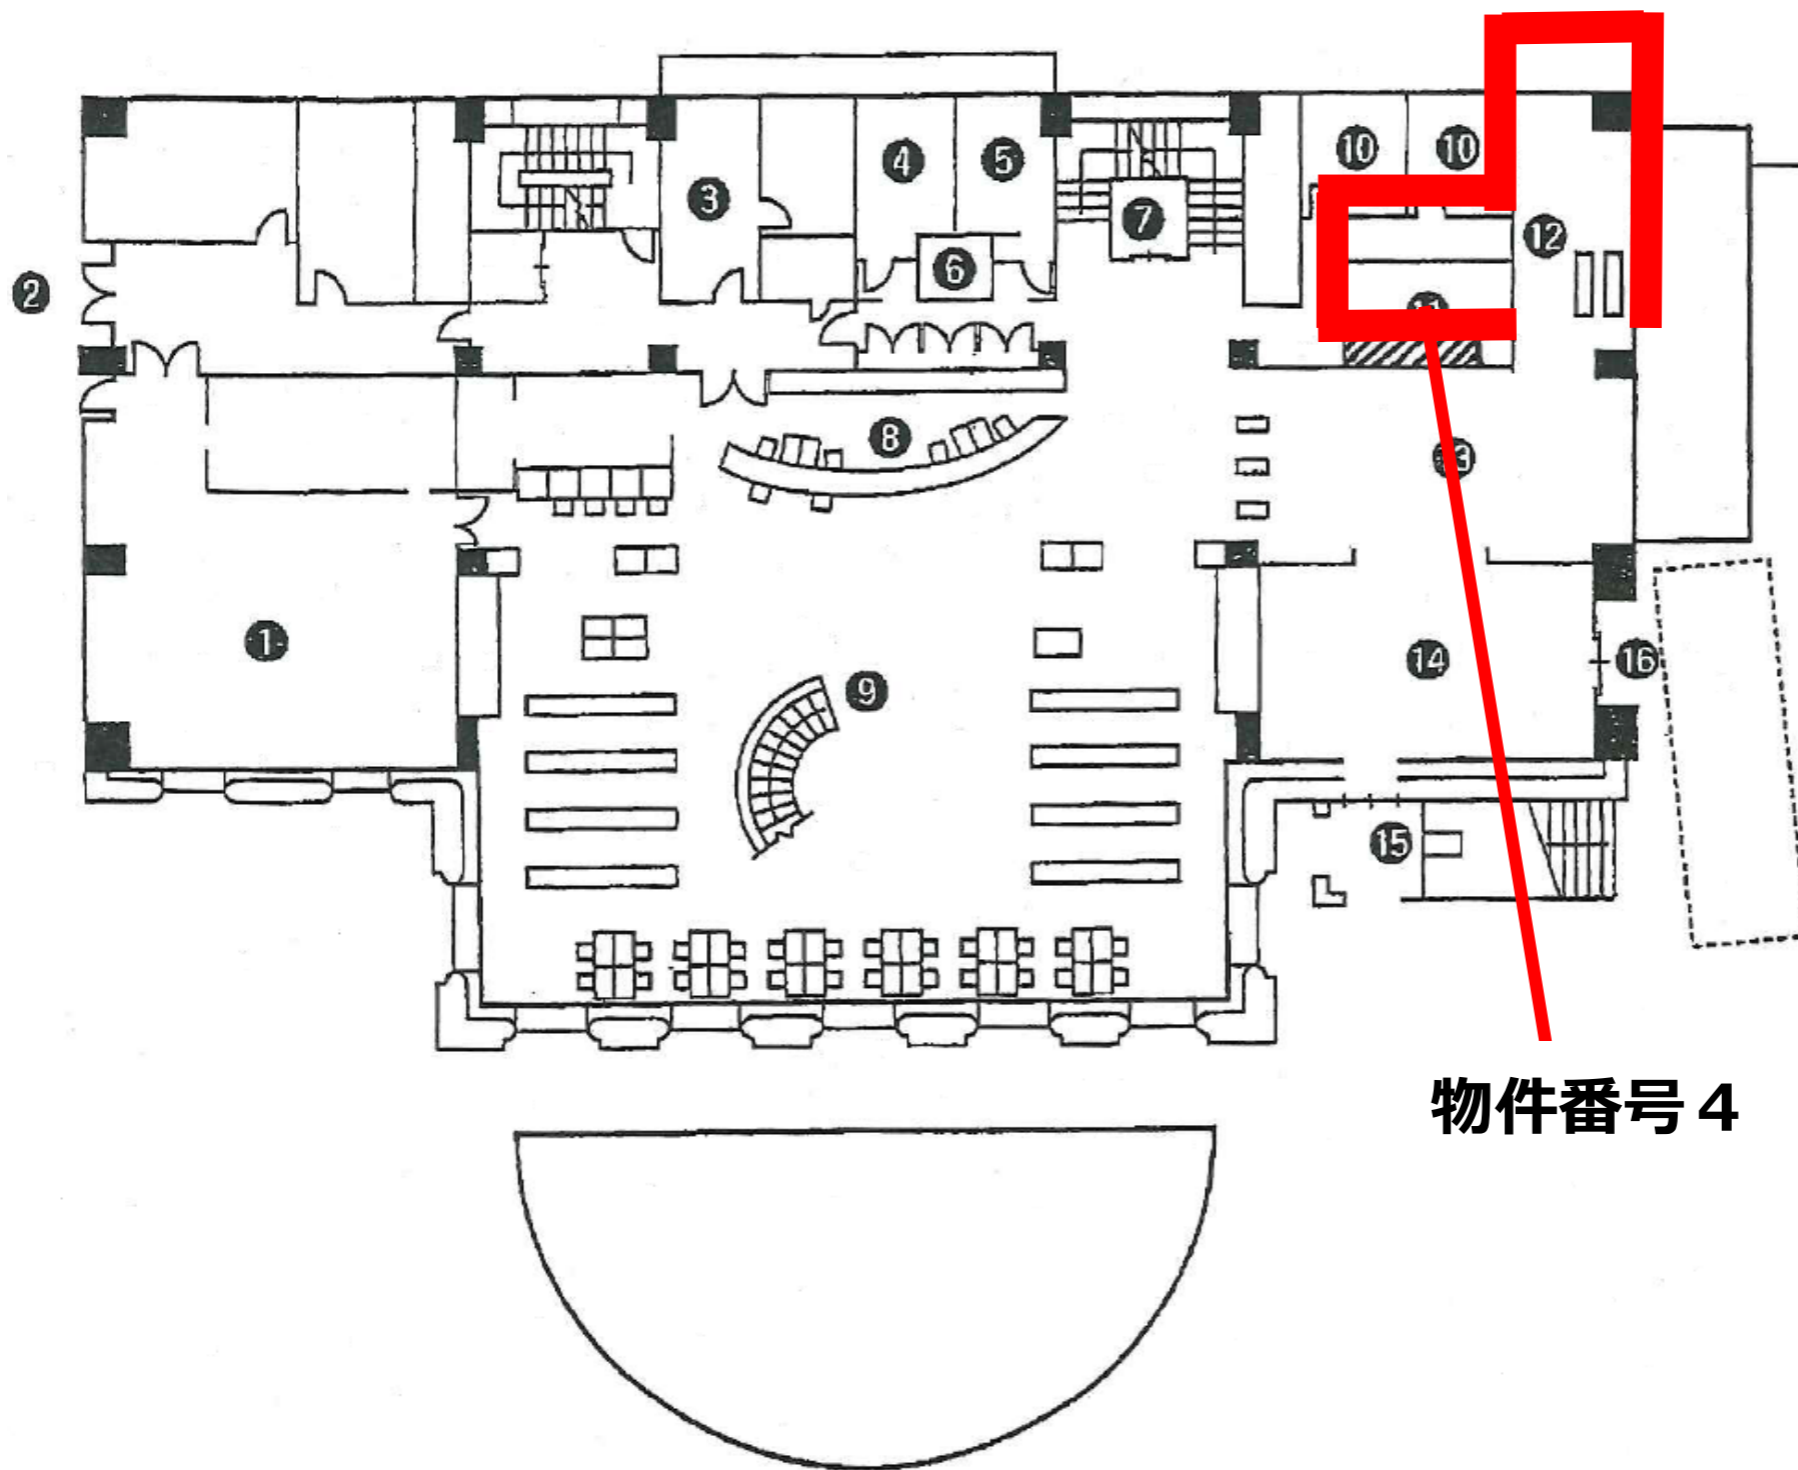

【物件番号2】北警察署 自動販売機設置図

【物件番号3】 京都府立清明高等学校

大階段

物件番号3

【物件番号4】京都府立図書館

1階 平面図

- ①市町村支援作業室
- ②職員通用口
- ③救護室
- ④女子WC
- ⑤男子WC
- ⑥車イス用WC
- ⑦エレベーター
- ⑧カウンター
- ⑨閲覧室
- ⑩対面朗読室**
- ⑪ロッカーコーナー**
- ⑫休憩コーナー
- ⑬エントランスホール
- ⑭風除室
- ⑮返却ポスト
- ⑯来館者出入口

3階

【物件番号8、9、10】運転免許試験場

【物件番号35, 36】植物園 未来くん広場 自販機設置場所見取図