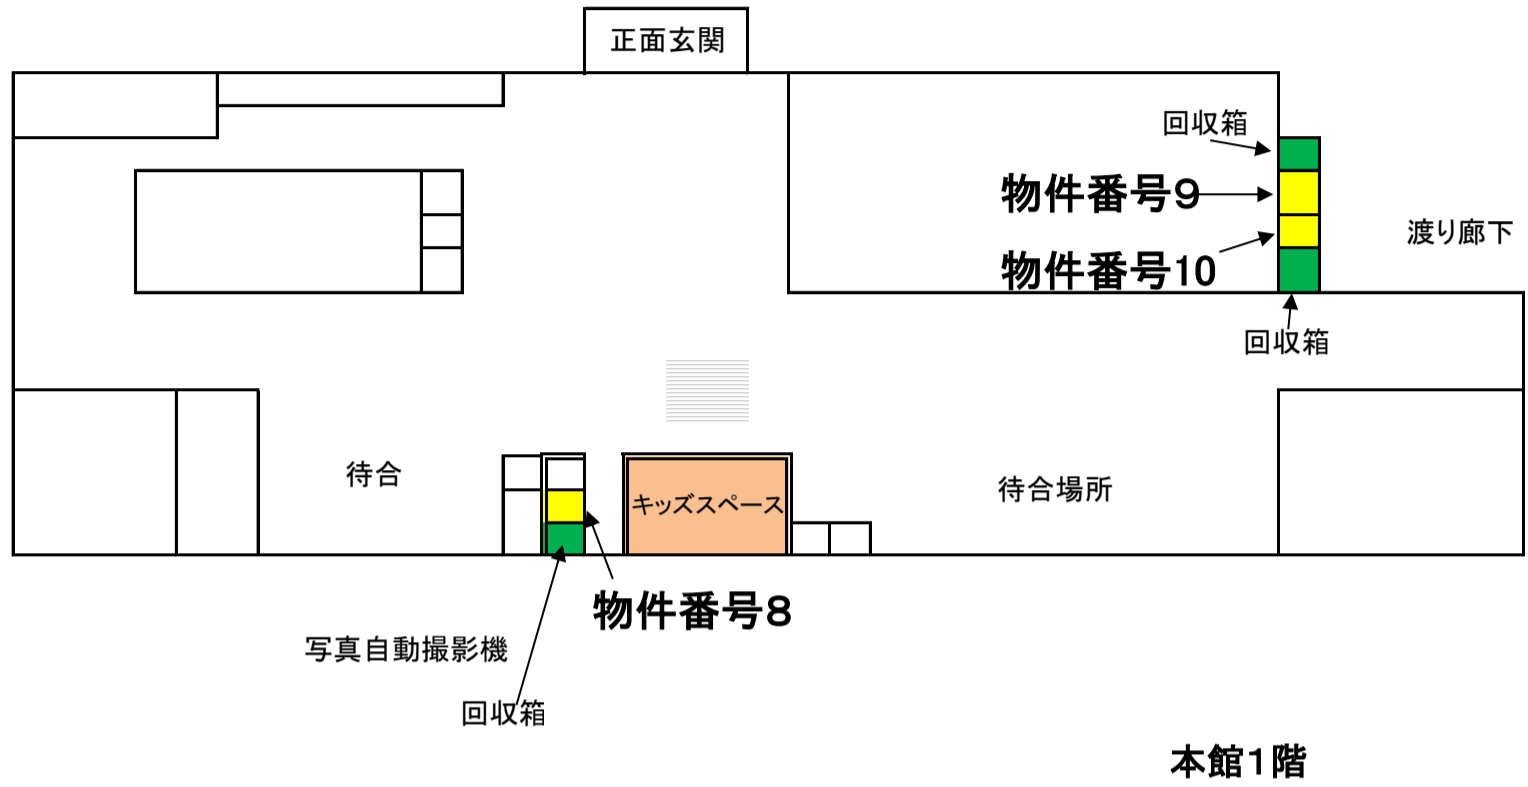

【物件番号2】北警察署 自動販売機設置図

【物件番号3】 京都府立清明高等学校

大階段

物件番号3

【物件番号4】京都府立図書館

1階 平面図

- ①市町村支援作業室
- ②職員通用口
- ③救護室
- ④女子WC
- ⑤男子WC
- ⑥車イス用WC
- ⑦エレベーター
- ⑧カウンター
- ⑨閲覧室
- ⑩対面朗読室**
- ⑪ロッカーコーナー**
- ⑫休憩コーナー
- ⑬エントランスホール
- ⑭風除室
- ⑮返却ポスト
- ⑯来館者出入口

物件番号4

【物件番号5】京都府職員研修・研究支援センター

【物件番号6】陶工高等技術専門校

1 階

地階

2 階

3 階

【物件番号7】下京警察署

3階

【物件番号8、9、10】運転免許試験場

【物件番号35, 36】植物園 未来くん広場 自販機設置場所見取図