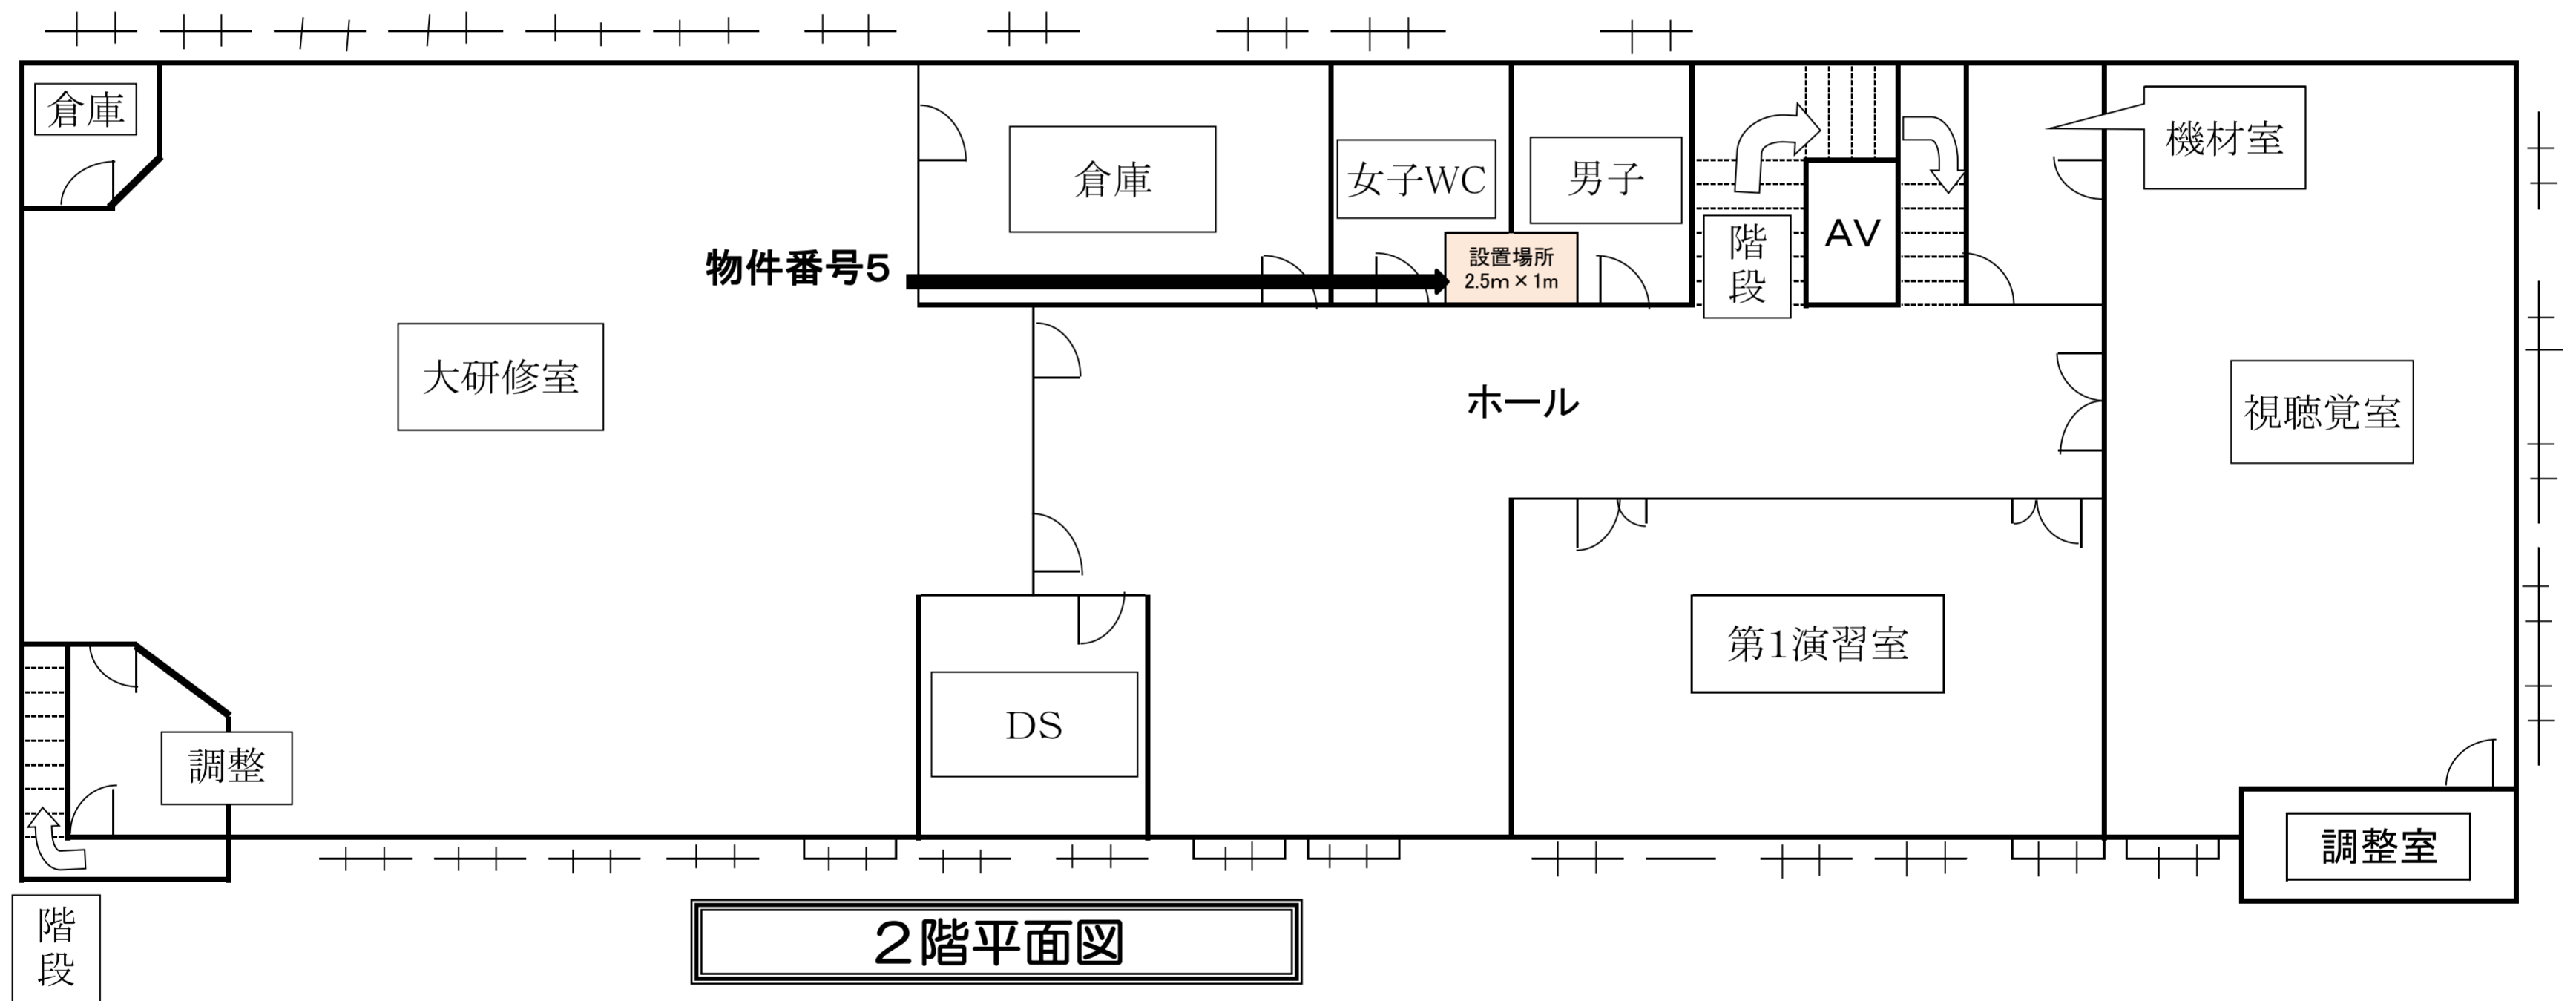

【物件番号5】京都府職員研修・研究支援センター