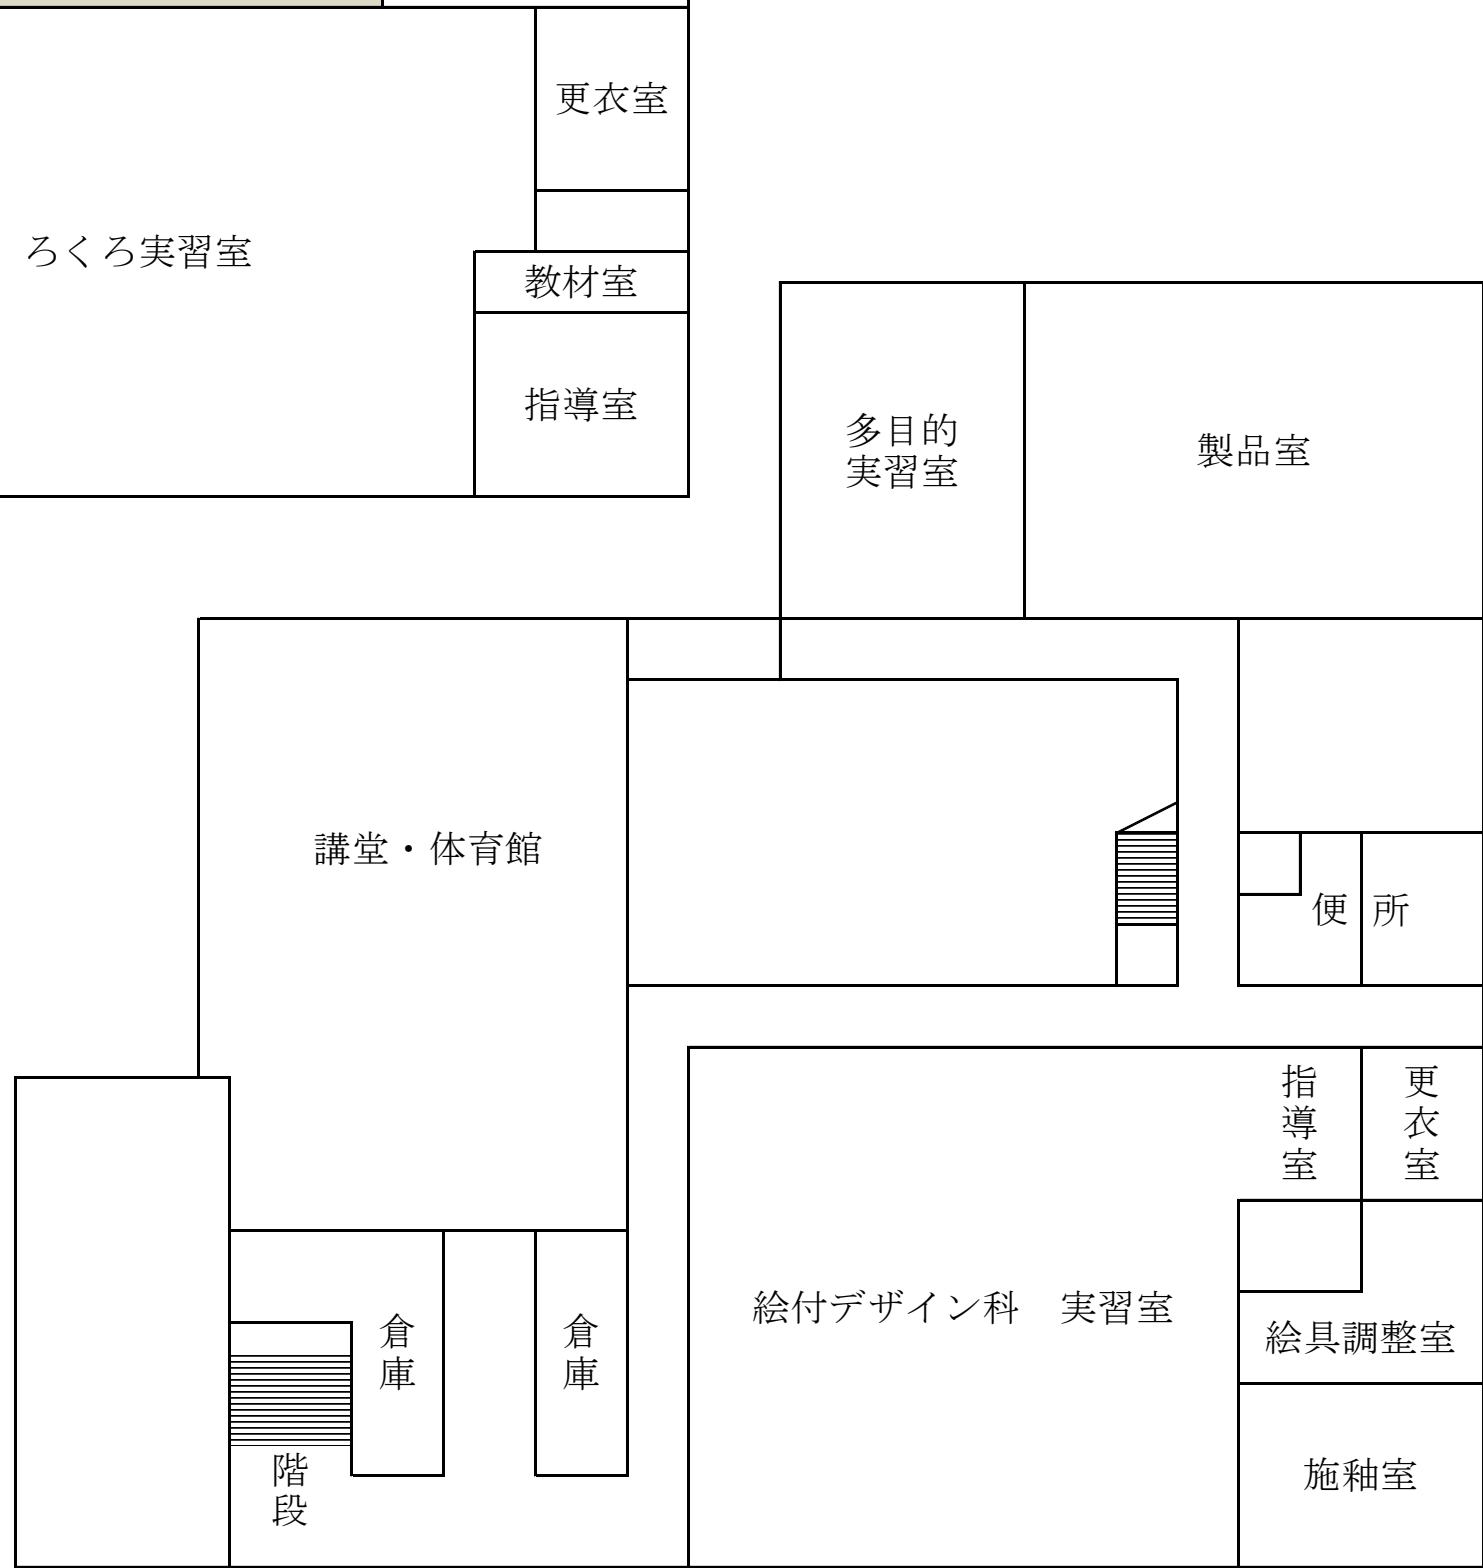

【物件番号6】陶工高等技術専門校

1 階

地階

2 階

3 階