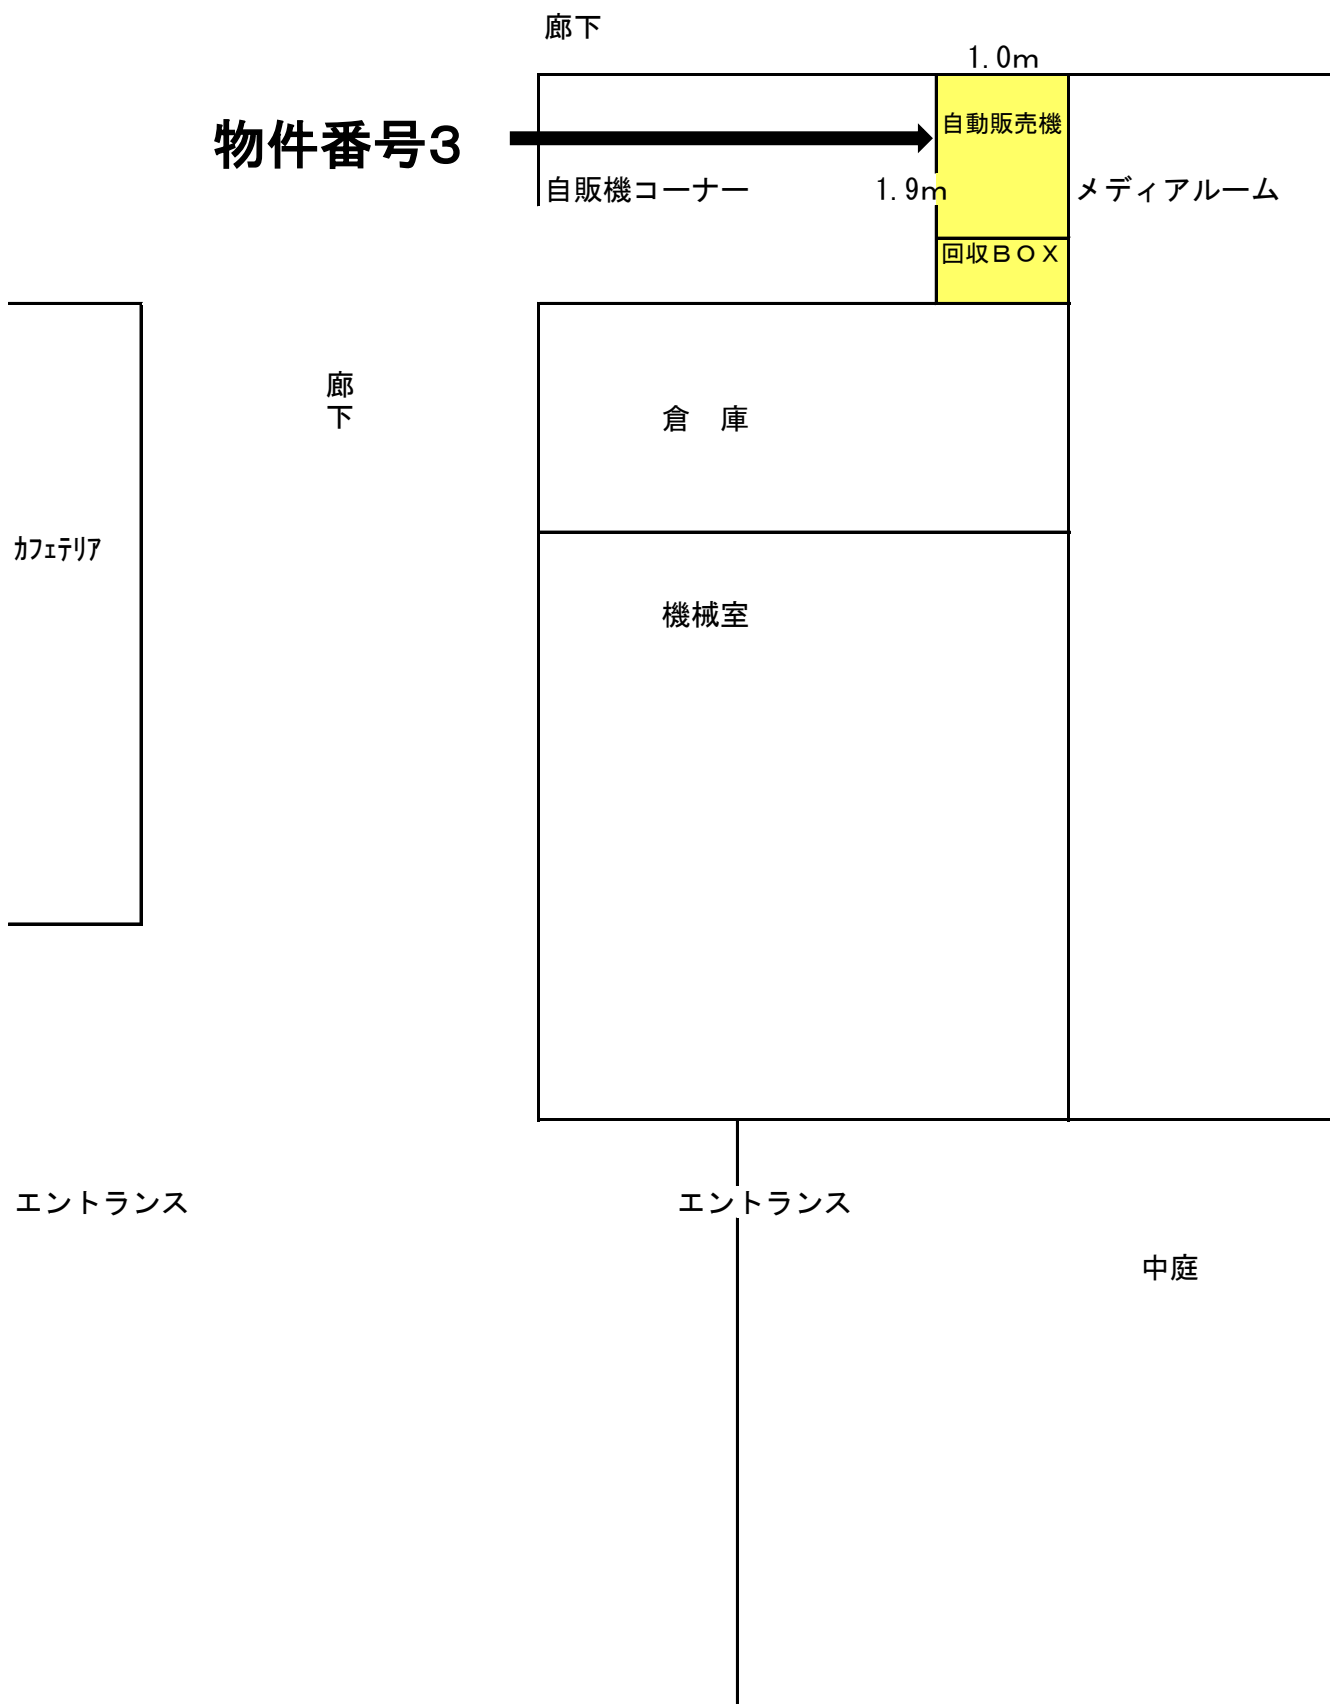

【物件番号2】北警察署 自動販売機設置図

【物件番号3】 京都府立清明高等学校

大階段

物件番号3

【物件番号4】京都府立図書館

1階 平面図

- ①市町村支援作業室
- ②職員通用口
- ③救護室
- ④女子WC
- ⑤男子WC
- ⑥車イス用WC
- ⑦エレベーター
- ⑧カウンター
- ⑨閲覧室
- ⑩対面朗読室**
- ⑪ロッカーコーナー**
- ⑫休憩コーナー
- ⑬エントランスホール
- ⑭風除室
- ⑮返却ポスト
- ⑯来館者出入口

3階

【物件番号8、9、10】運転免許試験場

【物件番号35, 36】植物園 未来くん広場 自販機設置場所見取図