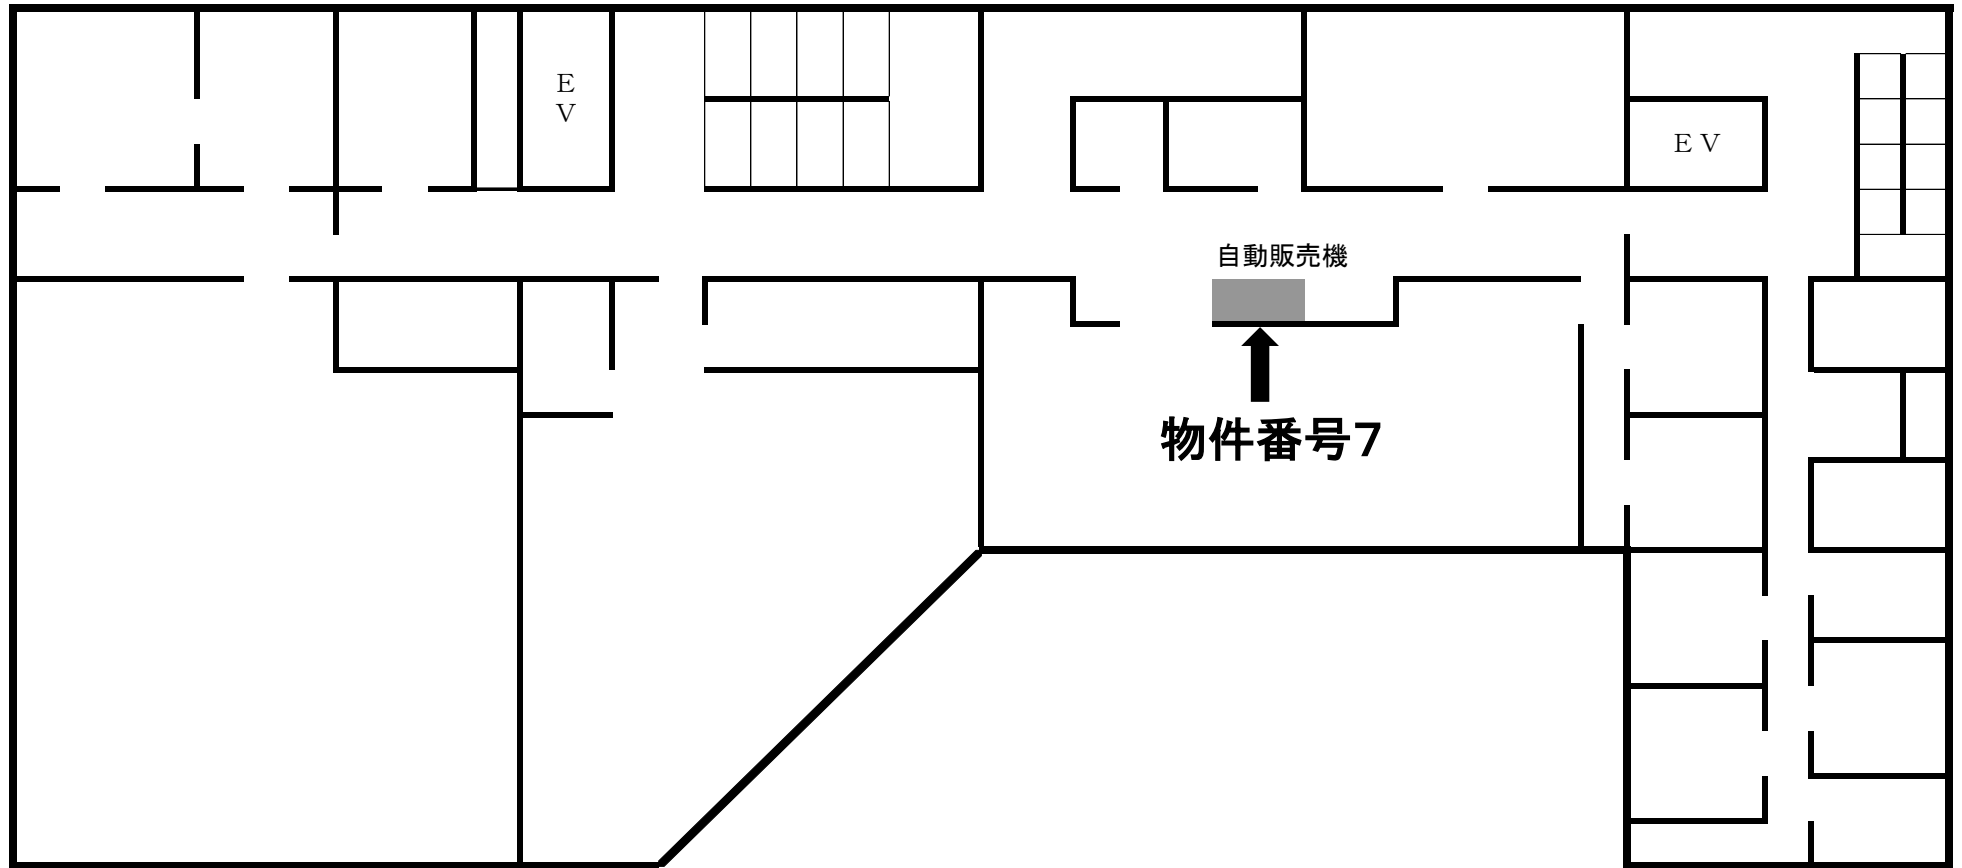

【物件番号2】北警察署 自動販売機設置図

【物件番号3】 京都府立清明高等学校

大階段

物件番号3

【物件番号4】京都府立図書館

1階 平面図

- ①市町村支援作業室
- ②職員通用口
- ③救護室
- ④女子WC
- ⑤男子WC
- ⑥車イス用WC
- ⑦エレベーター
- ⑧カウンター
- ⑨閲覧室
- ⑩対面朗読室**
- ⑪ロッカーコーナー**
- ⑫休憩コーナー
- ⑬エントランスホール
- ⑭風除室
- ⑮返却ポスト
- ⑯来館者出入口

3階

【物件番号8、9、10】運転免許試験場

【物件番号35, 36】植物園 未来くん広場 自販機設置場所見取図