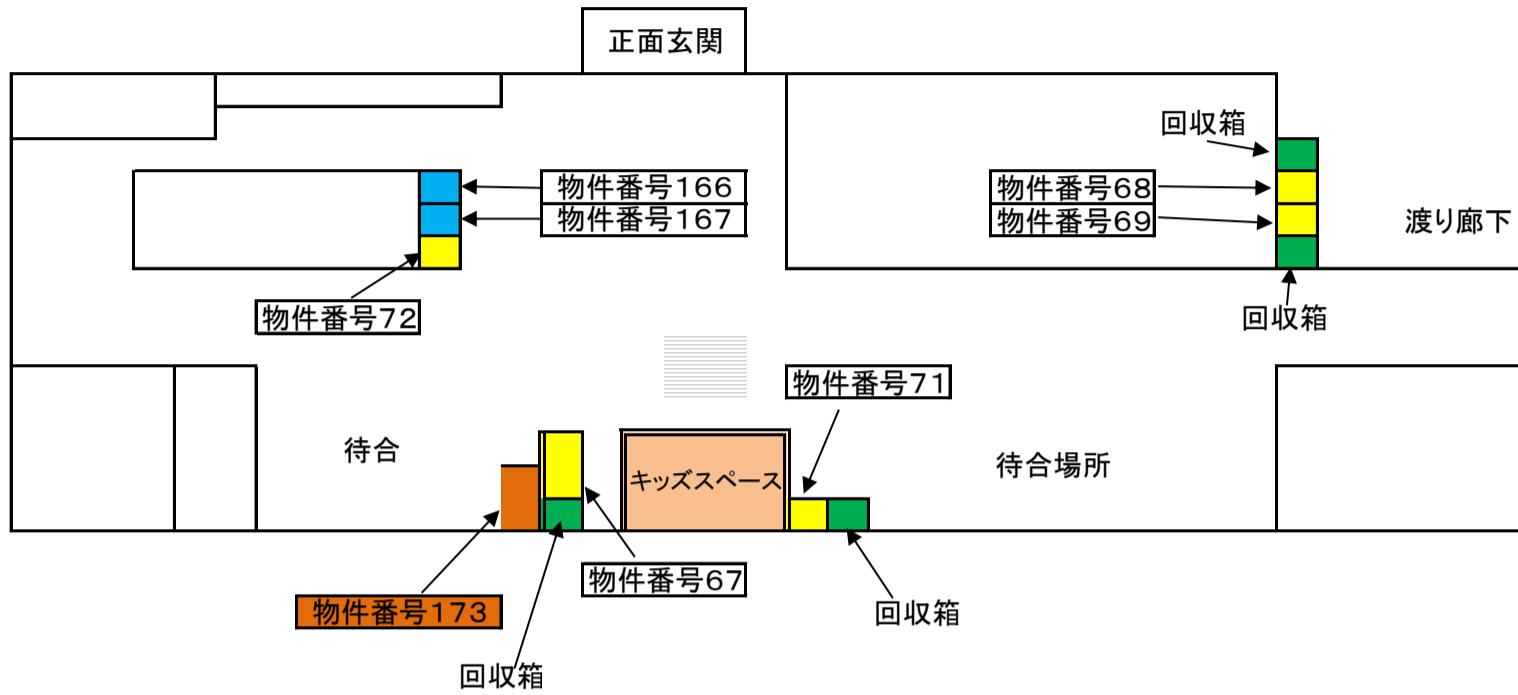

物件番号172 京都駅前運転免許更新センター配置図

※⊗は電源コンセントを表す。

物件番号173

運転免許試験場 自動販売機設置図
(本館1階)

運転免許試験場 自動販売機設置図
(別館1階)