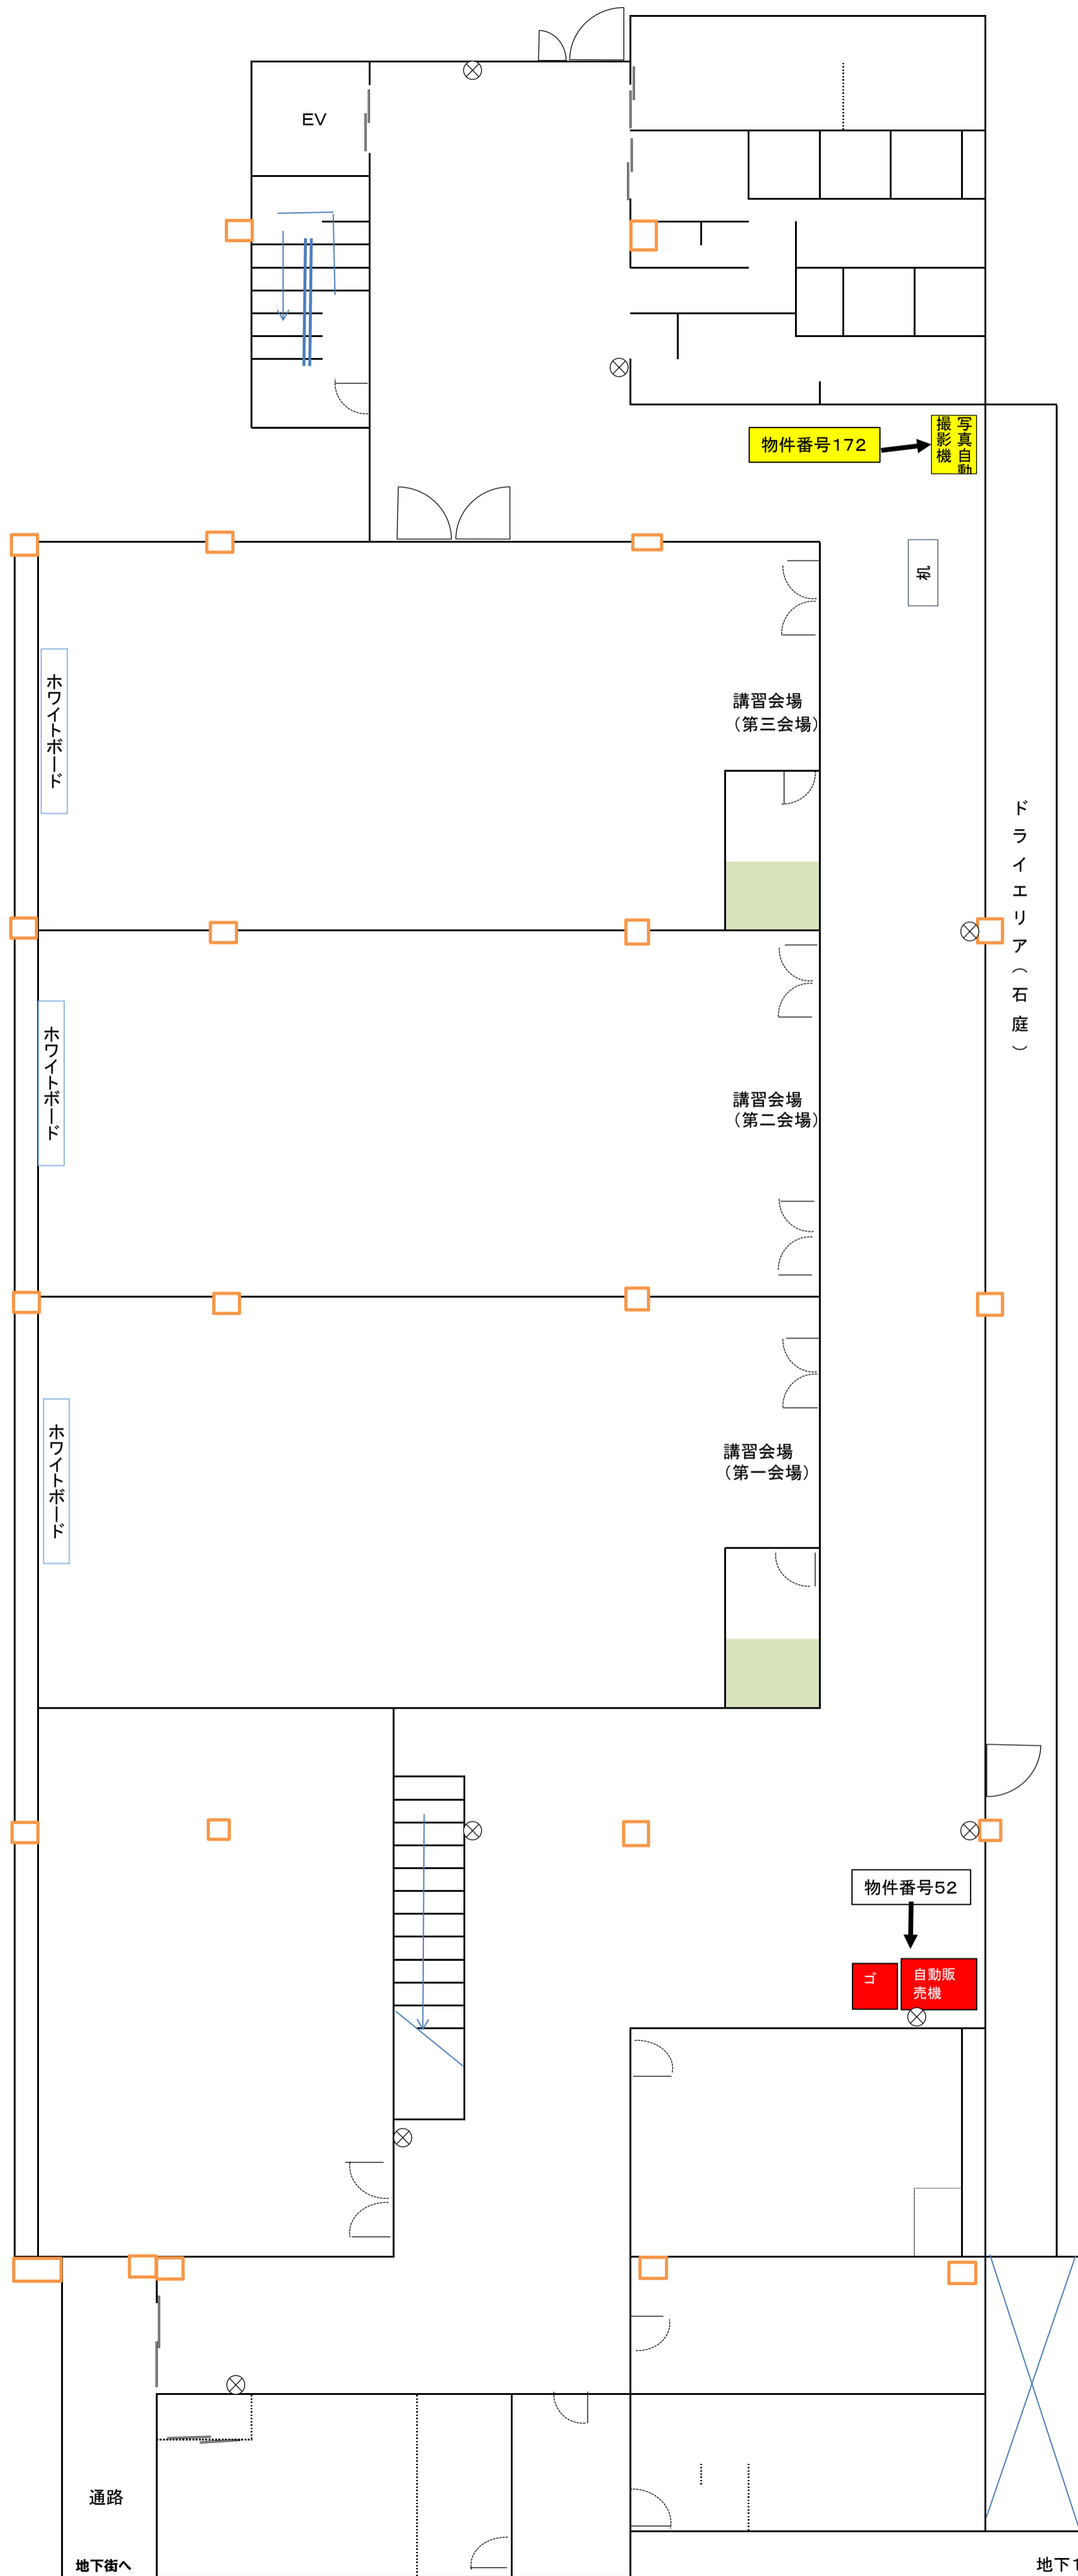

物件番号172 京都駅前運転免許更新センター配置図

※⊗は電源コンセントを表す。

物件番号173

運転免許試験場 自動販売機設置図
(本館1階)

運転免許試験場 自動販売機設置図
(別館1階)