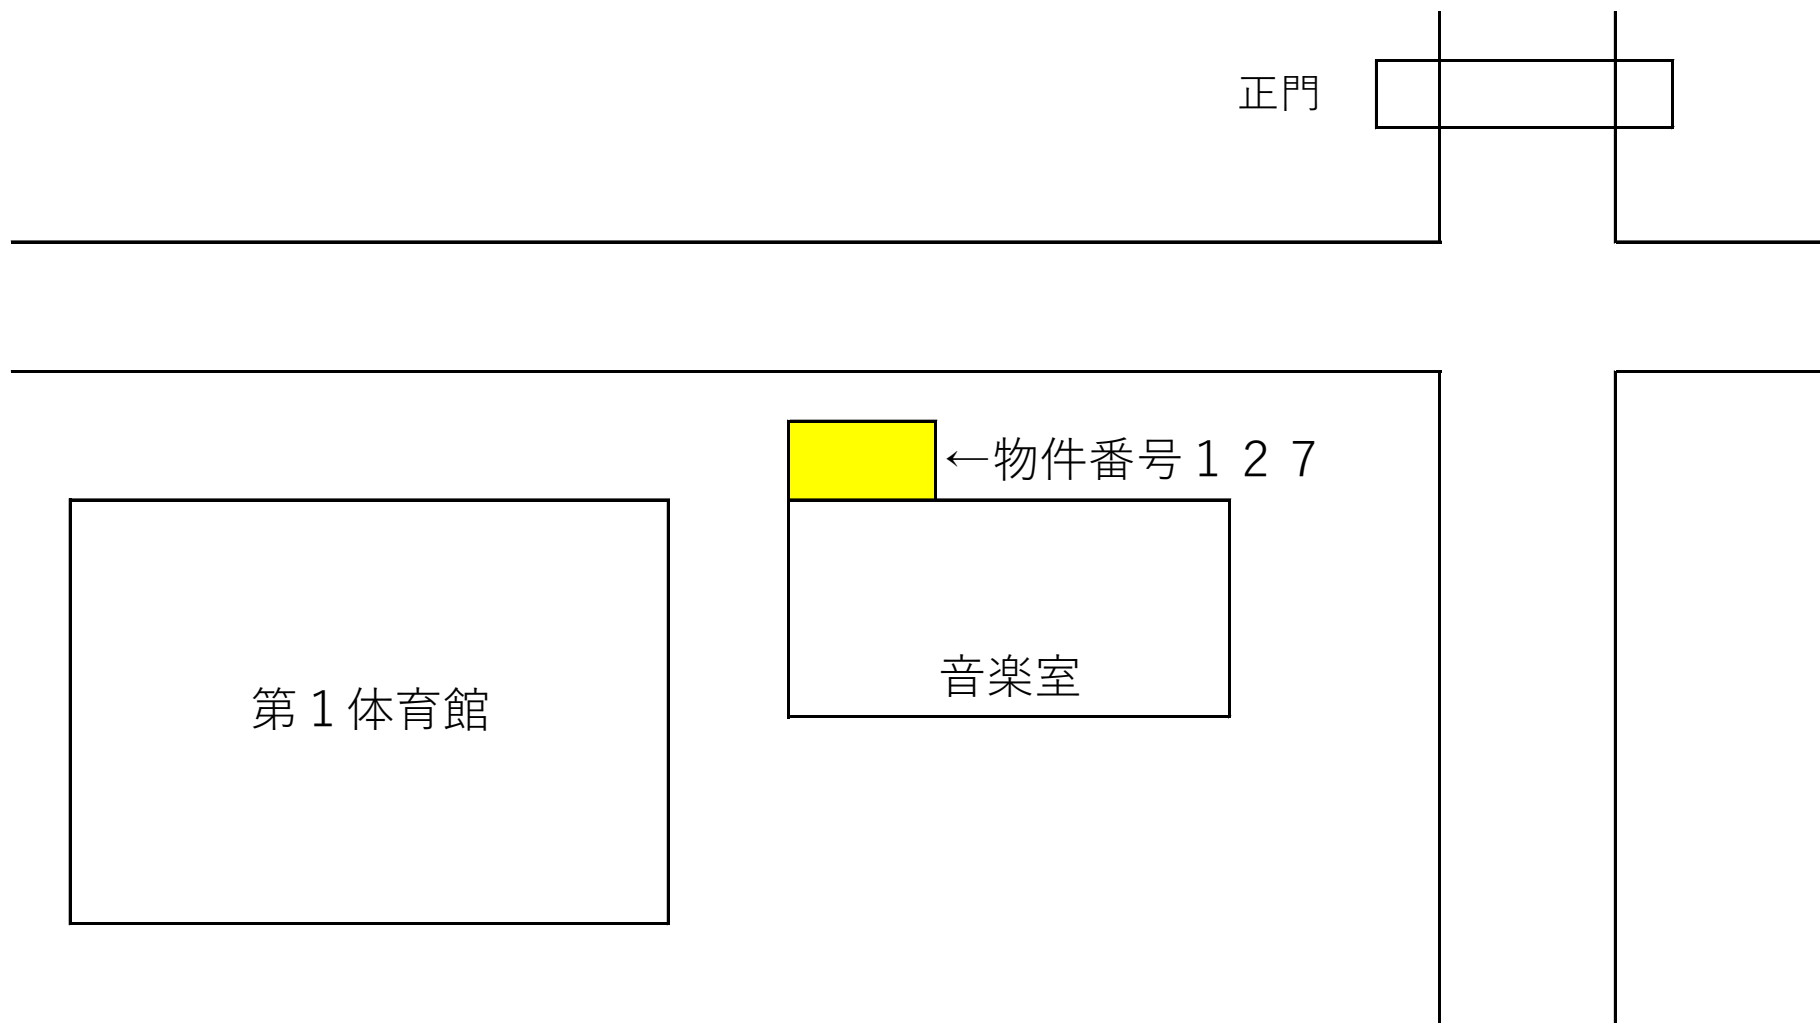

物件番号121~123 京都府立福知山高等技術専門校 平面図(配置図)

物件番号124 福知山総合庁舎

物件番号125～126 京都府立福知山高等学校 自動販売機設置場所

物件番号127 京都府立工業高等学校平面図（自動販売機）

物件番号 128

大江高等学校

物件番号129 中丹支援学校

物件番号129 中丹支援学校

物件番号130 福知山警察署

# 物件番号131 舞鶴こども療育センター