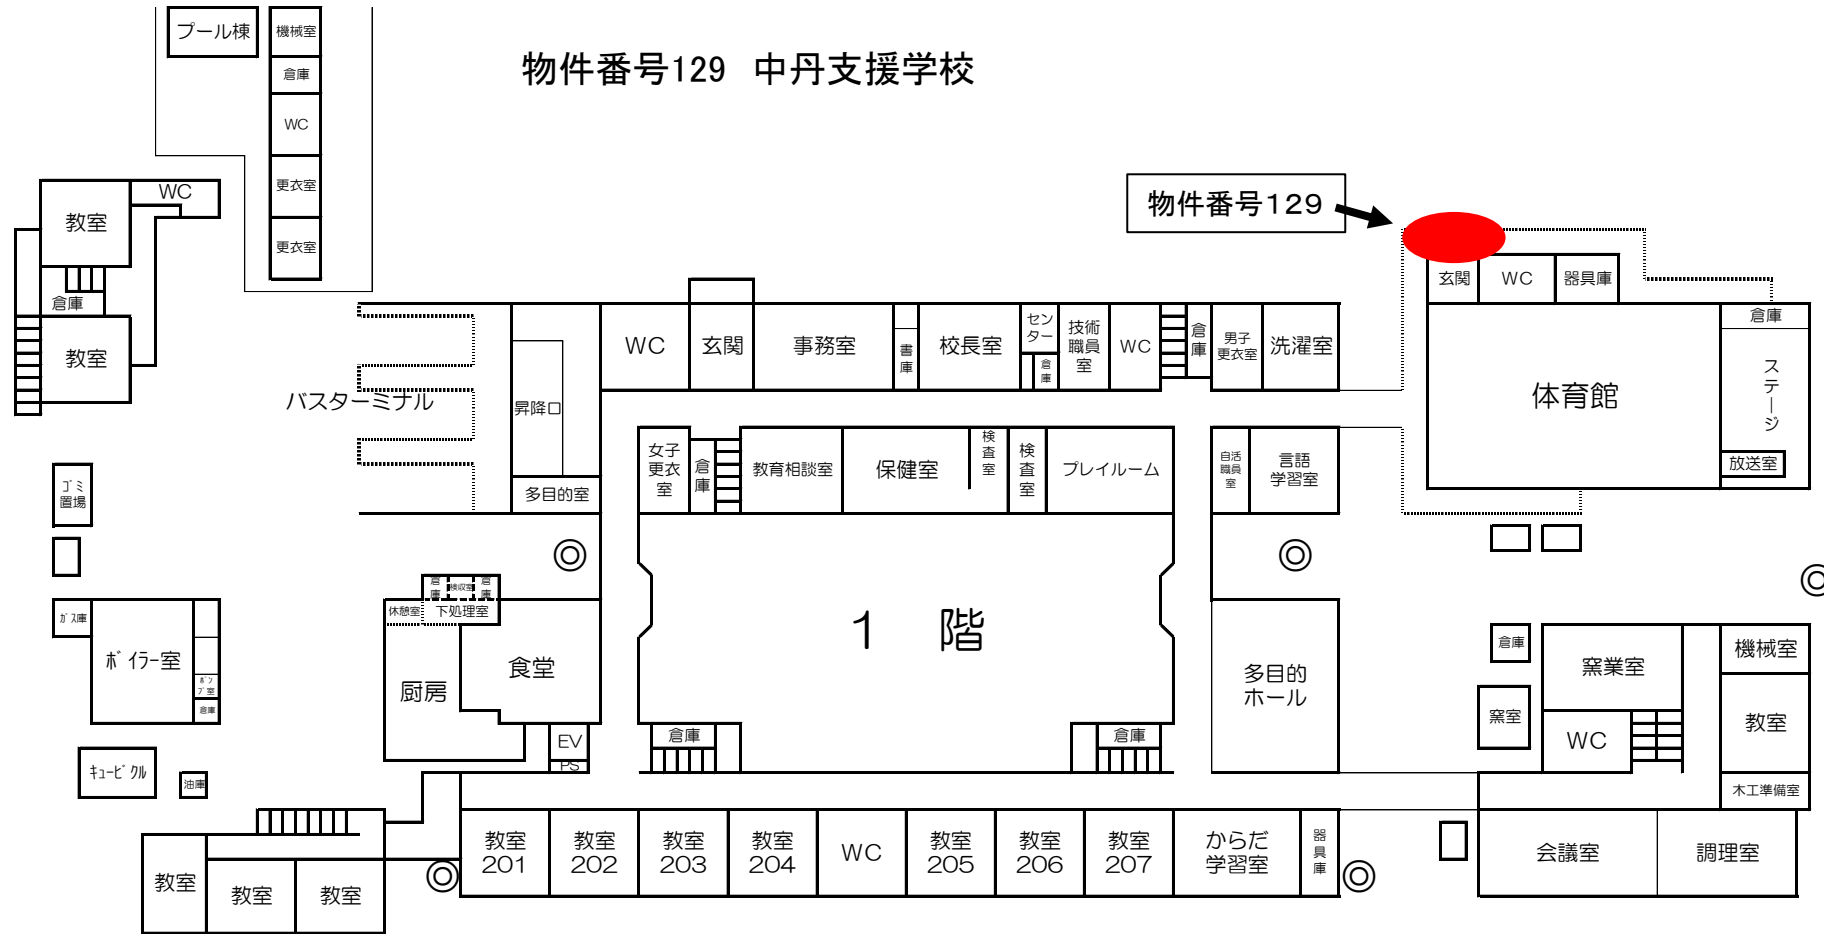

物件番号121~123 京都府立福知山高等技術専門校 平面図(配置図)

物件番号124 福知山総合庁舎

物件番号125～126 京都府立福知山高等学校 自動販売機設置場所

物件番号127 京都府立工業高等学校平面図（自動販売機）

物件番号 128

大江高等学校

物件番号129 中丹支援学校

物件番号129 中丹支援学校

物件番号130 福知山警察署

# 物件番号131 舞鶴こども療育センター

# 物件番号132 舞鶴総合庁舎 平面図

物件番号 1 3 2

拡大

物件番号133 舞鶴総合庁舎 1階平面図  
(本館1階北側風除室内)

物件番号134 京都府立東舞鶴高等学校本校 自動販売機設置箇所 詳細図

物件番号135 京都府立西舞鶴高等学校 自動販売機設置位置 見取り図

物件番号136 舞鶴警察署(本庁舎)自動販売機設置図

物件番号137 舞鶴警察署(東庁舎)自動販売機設置図