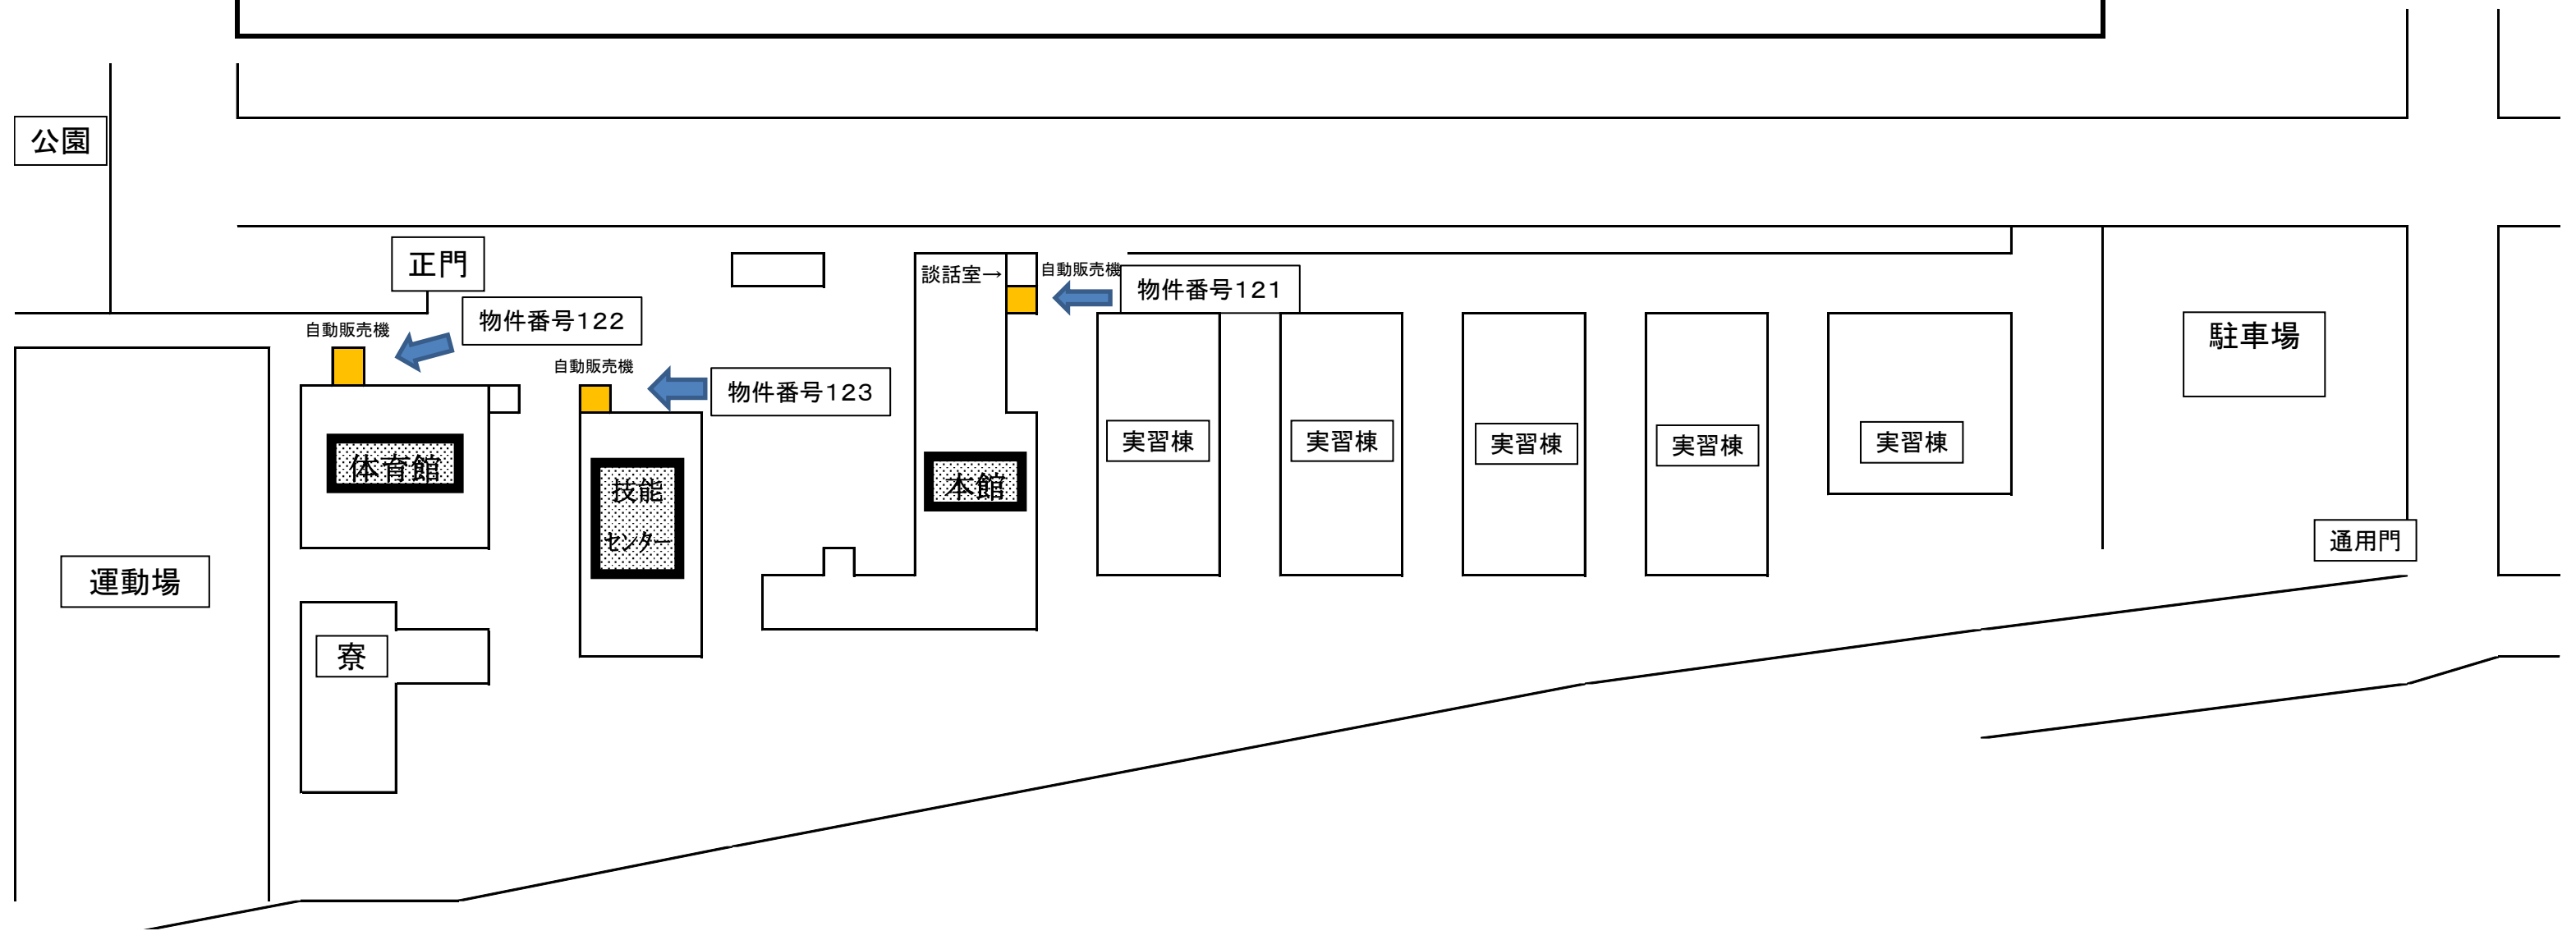

物件番号121~123 京都府立福知山高等技術専門校 平面図(配置図)

物件番号124 福知山総合庁舎

物件番号125～126 京都府立福知山高等学校 自動販売機設置場所

物件番号127 京都府立工業高等学校平面図（自動販売機）

物件番号 128

大江高等学校

物件番号129 中丹支援学校

物件番号129 中丹支援学校

物件番号130 福知山警察署

# 物件番号131 舞鶴こども療育センター

# 物件番号132 舞鶴総合庁舎 平面図

物件番号 1 3 2

拡大

物件番号133 舞鶴総合庁舎 1階平面図  
(本館1階北側風除室内)

物件番号134 京都府立東舞鶴高等学校本校 自動販売機設置箇所 詳細図

物件番号135 京都府立西舞鶴高等学校 自動販売機設置位置 見取り図

物件番号136 舞鶴警察署(本庁舎)自動販売機設置図

物件番号137 舞鶴警察署(東庁舎)自動販売機設置図