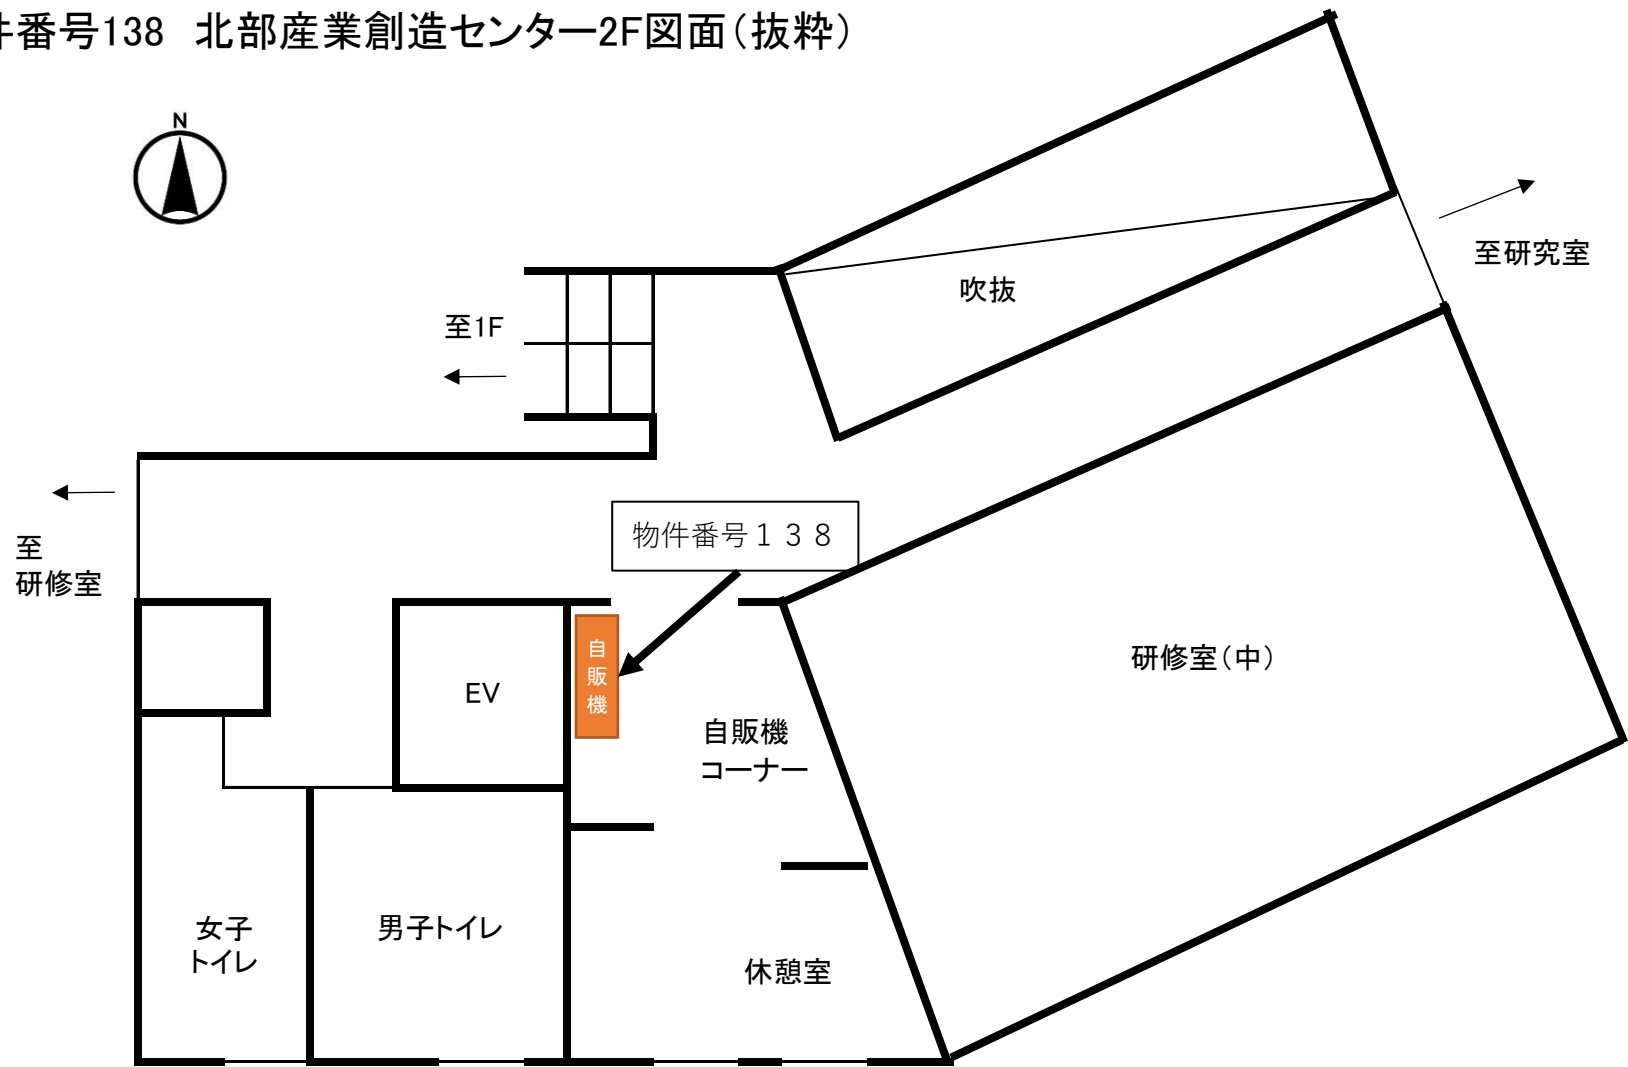

物件番号130 福知山警察署

# 物件番号132 舞鶴総合庁舎 平面図

物件番号 1 3 2

拡大

物件番号133 舞鶴総合庁舎 1階平面図  
(本館1階北側風除室内)

物件番号134 京都府立東舞鶴高等学校本校 自動販売機設置箇所 詳細図

物件番号135 京都府立西舞鶴高等学校 自動販売機設置位置 見取り図

物件番号136 舞鶴警察署(本庁舎)自動販売機設置図

物件番号137 舞鶴警察署(東庁舎)自動販売機設置図

物件番号138 北部産業創造センター2F図面(抜粋)

物件番号139 農業大学校

農場教室

物件番号139

自販機

選果場