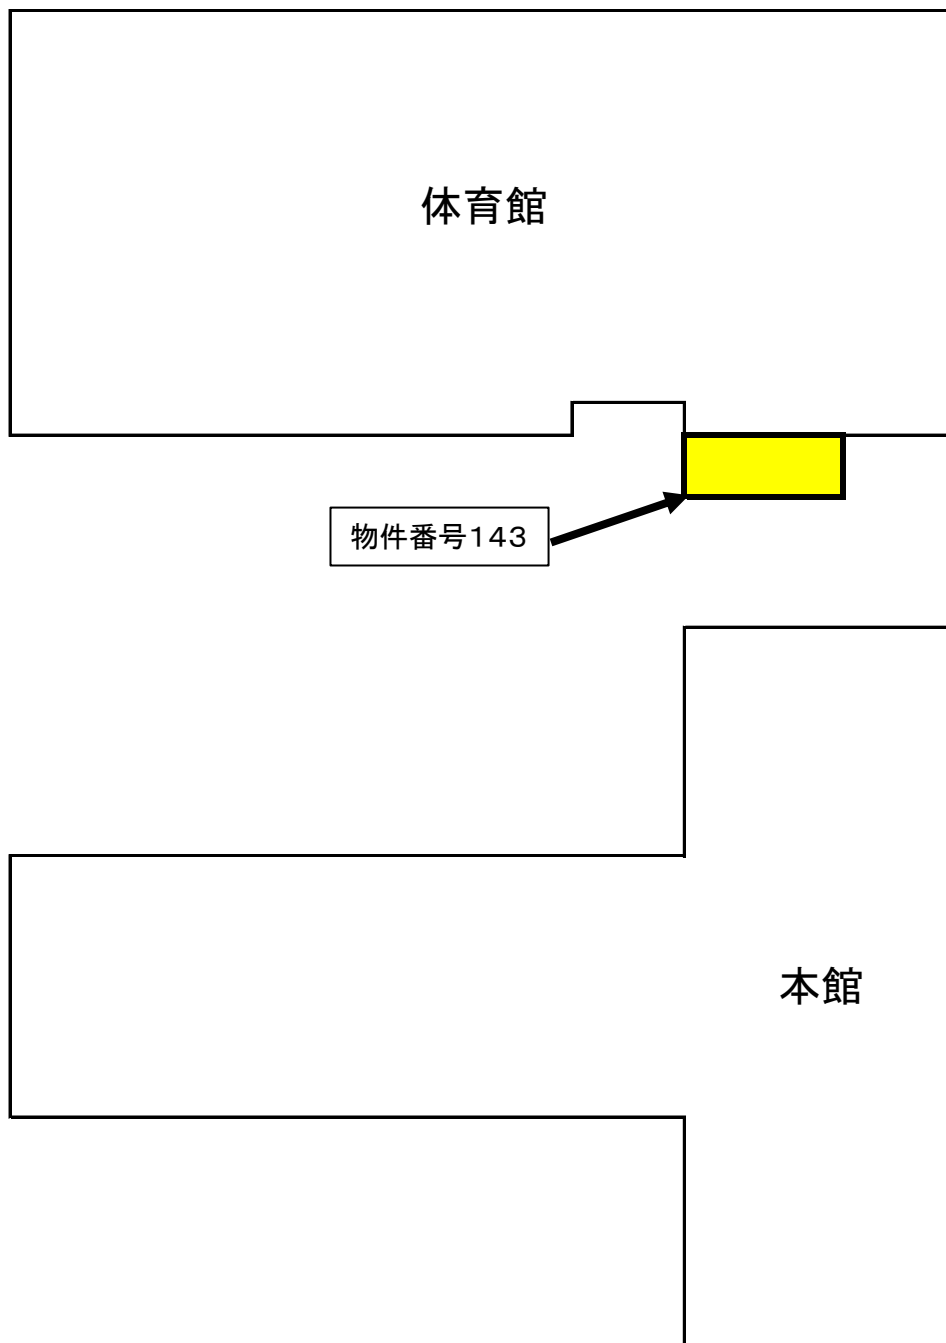

## 1 建物配置図

# 京都府綾部総合庁舎建物配置図

物件番号140 綾部総合庁舎

物件番号141～142 京都府立綾部高等学校(本校)

物件番号143 京都府立綾部高等学校(東分校)設置場所

物件番号144 京都府綾部警察自動販売機設置場所図

府道綾部福知山線