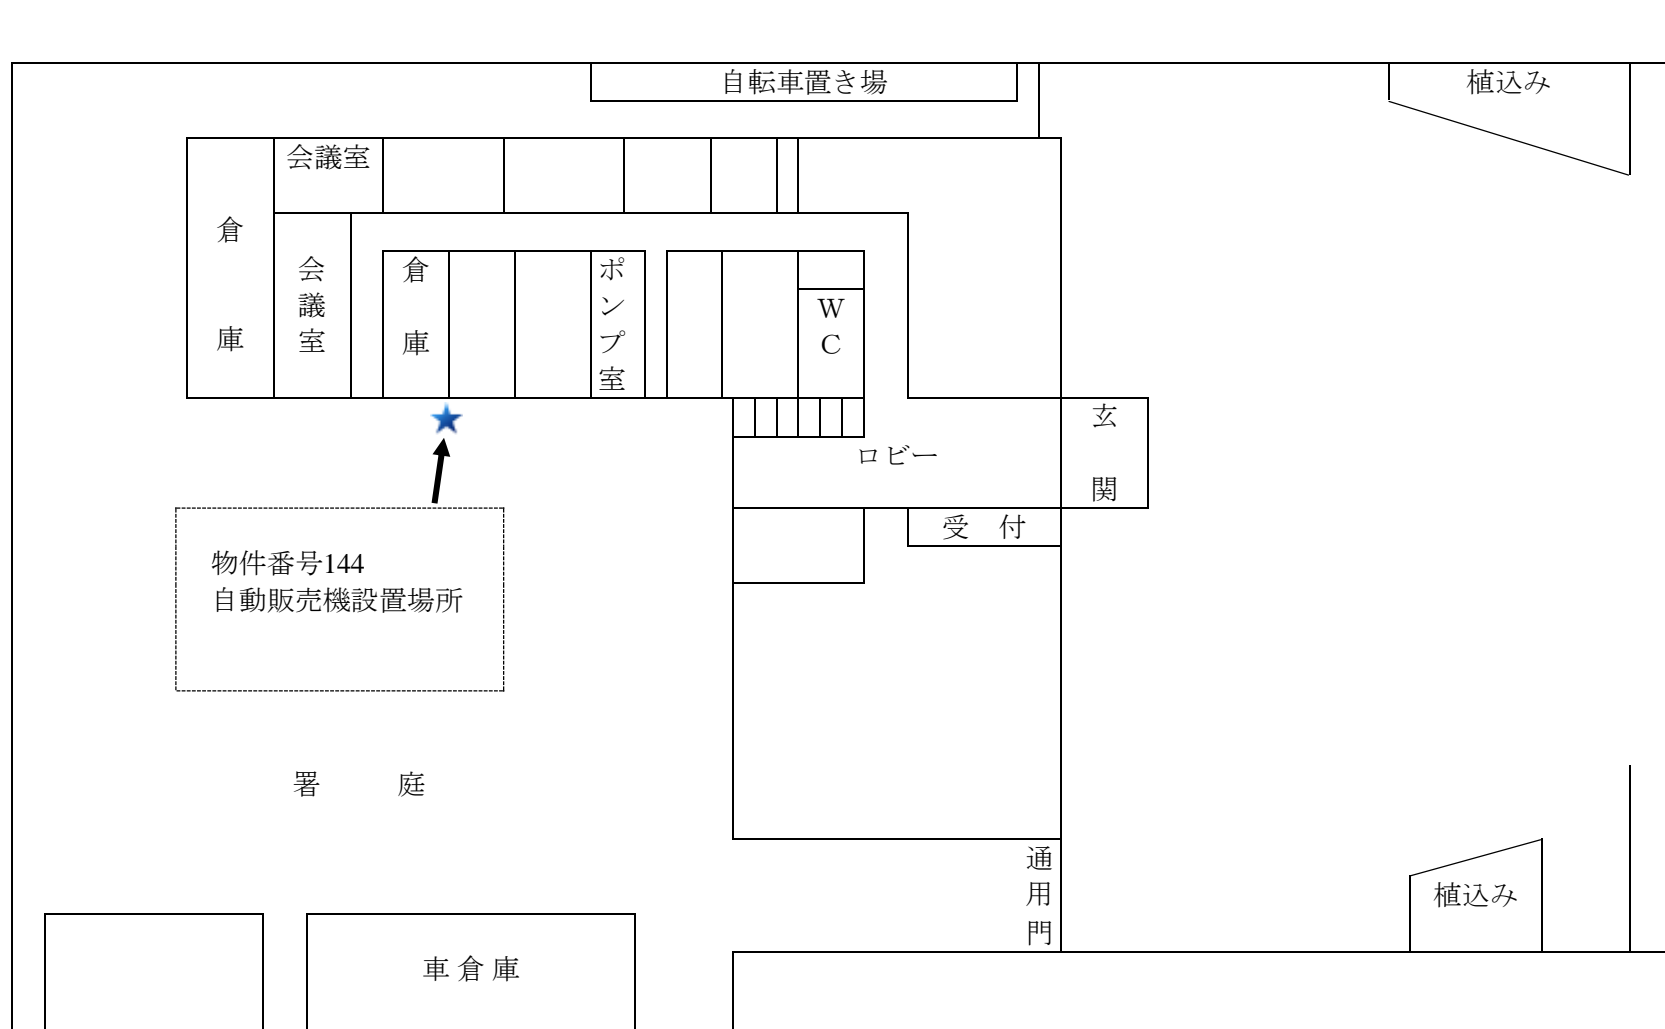

## 1 建物配置図

# 京都府綾部総合庁舎建物配置図

物件番号140 綾部総合庁舎

物件番号141～142 京都府立綾部高等学校(本校)

物件番号143 京都府立綾部高等学校(東分校)設置場所

物件番号144 京都府綾部警察自動販売機設置場所図

府道綾部福知山線