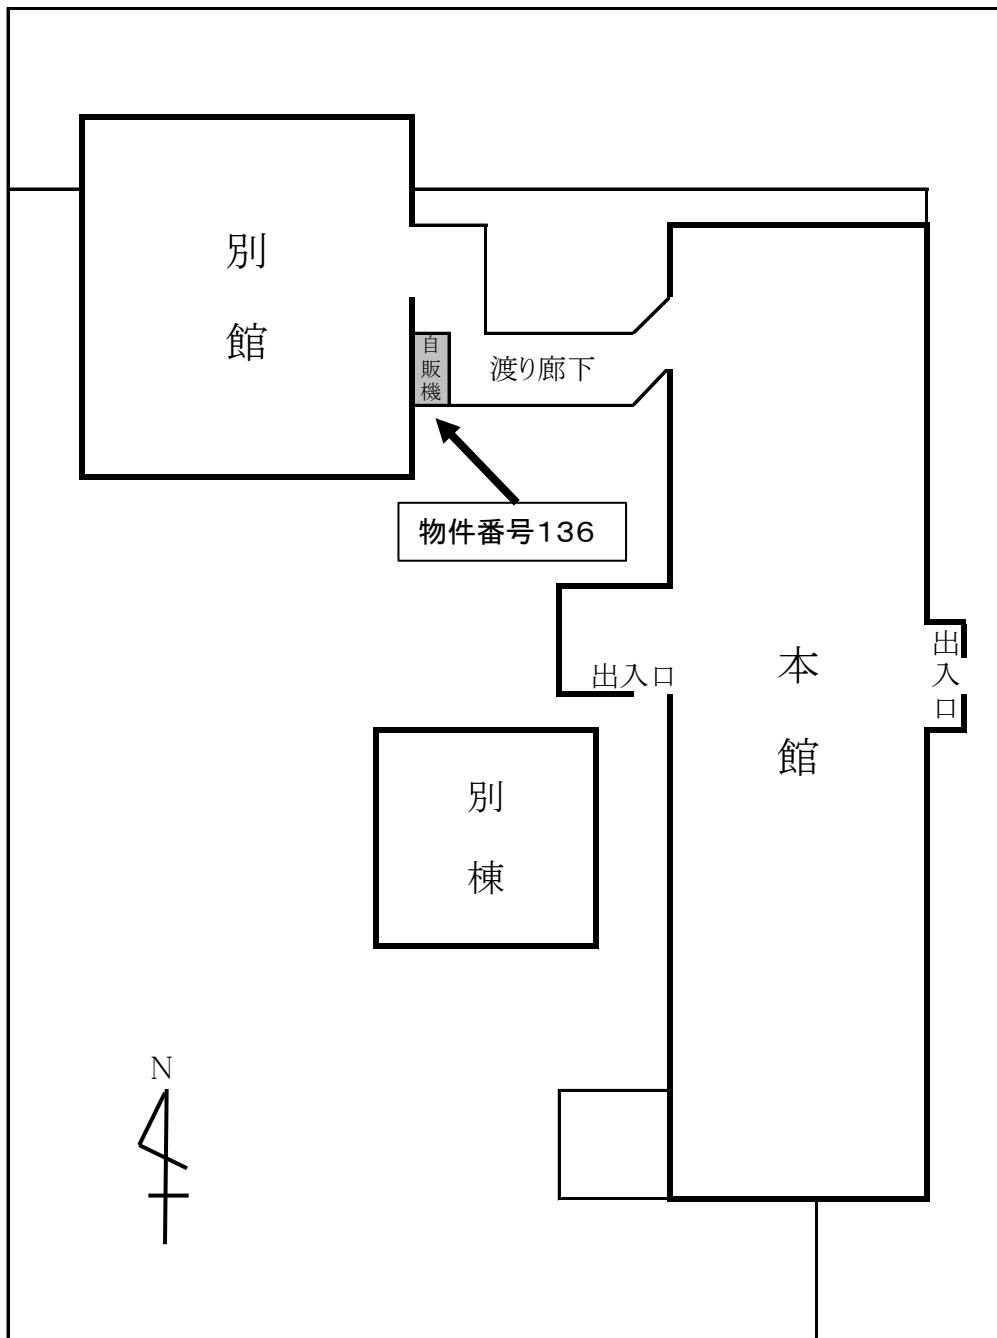

# 物件番号132 舞鶴総合庁舎 平面図

物件番号 1 3 2

拡大

物件番号133 舞鶴総合庁舎 1階平面図  
(本館1階北側風除室内)

物件番号134 京都府立東舞鶴高等学校本校 自動販売機設置箇所 詳細図

物件番号135 京都府立西舞鶴高等学校 自動販売機設置位置 見取り図

物件番号136 舞鶴警察署(本庁舎)自動販売機設置図

物件番号137 舞鶴警察署(東庁舎)自動販売機設置図

物件番号138 北部産業創造センター2F図面(抜粋)

物件番号139 農業大学校

農場教室

物件番号139

自販機

選果場