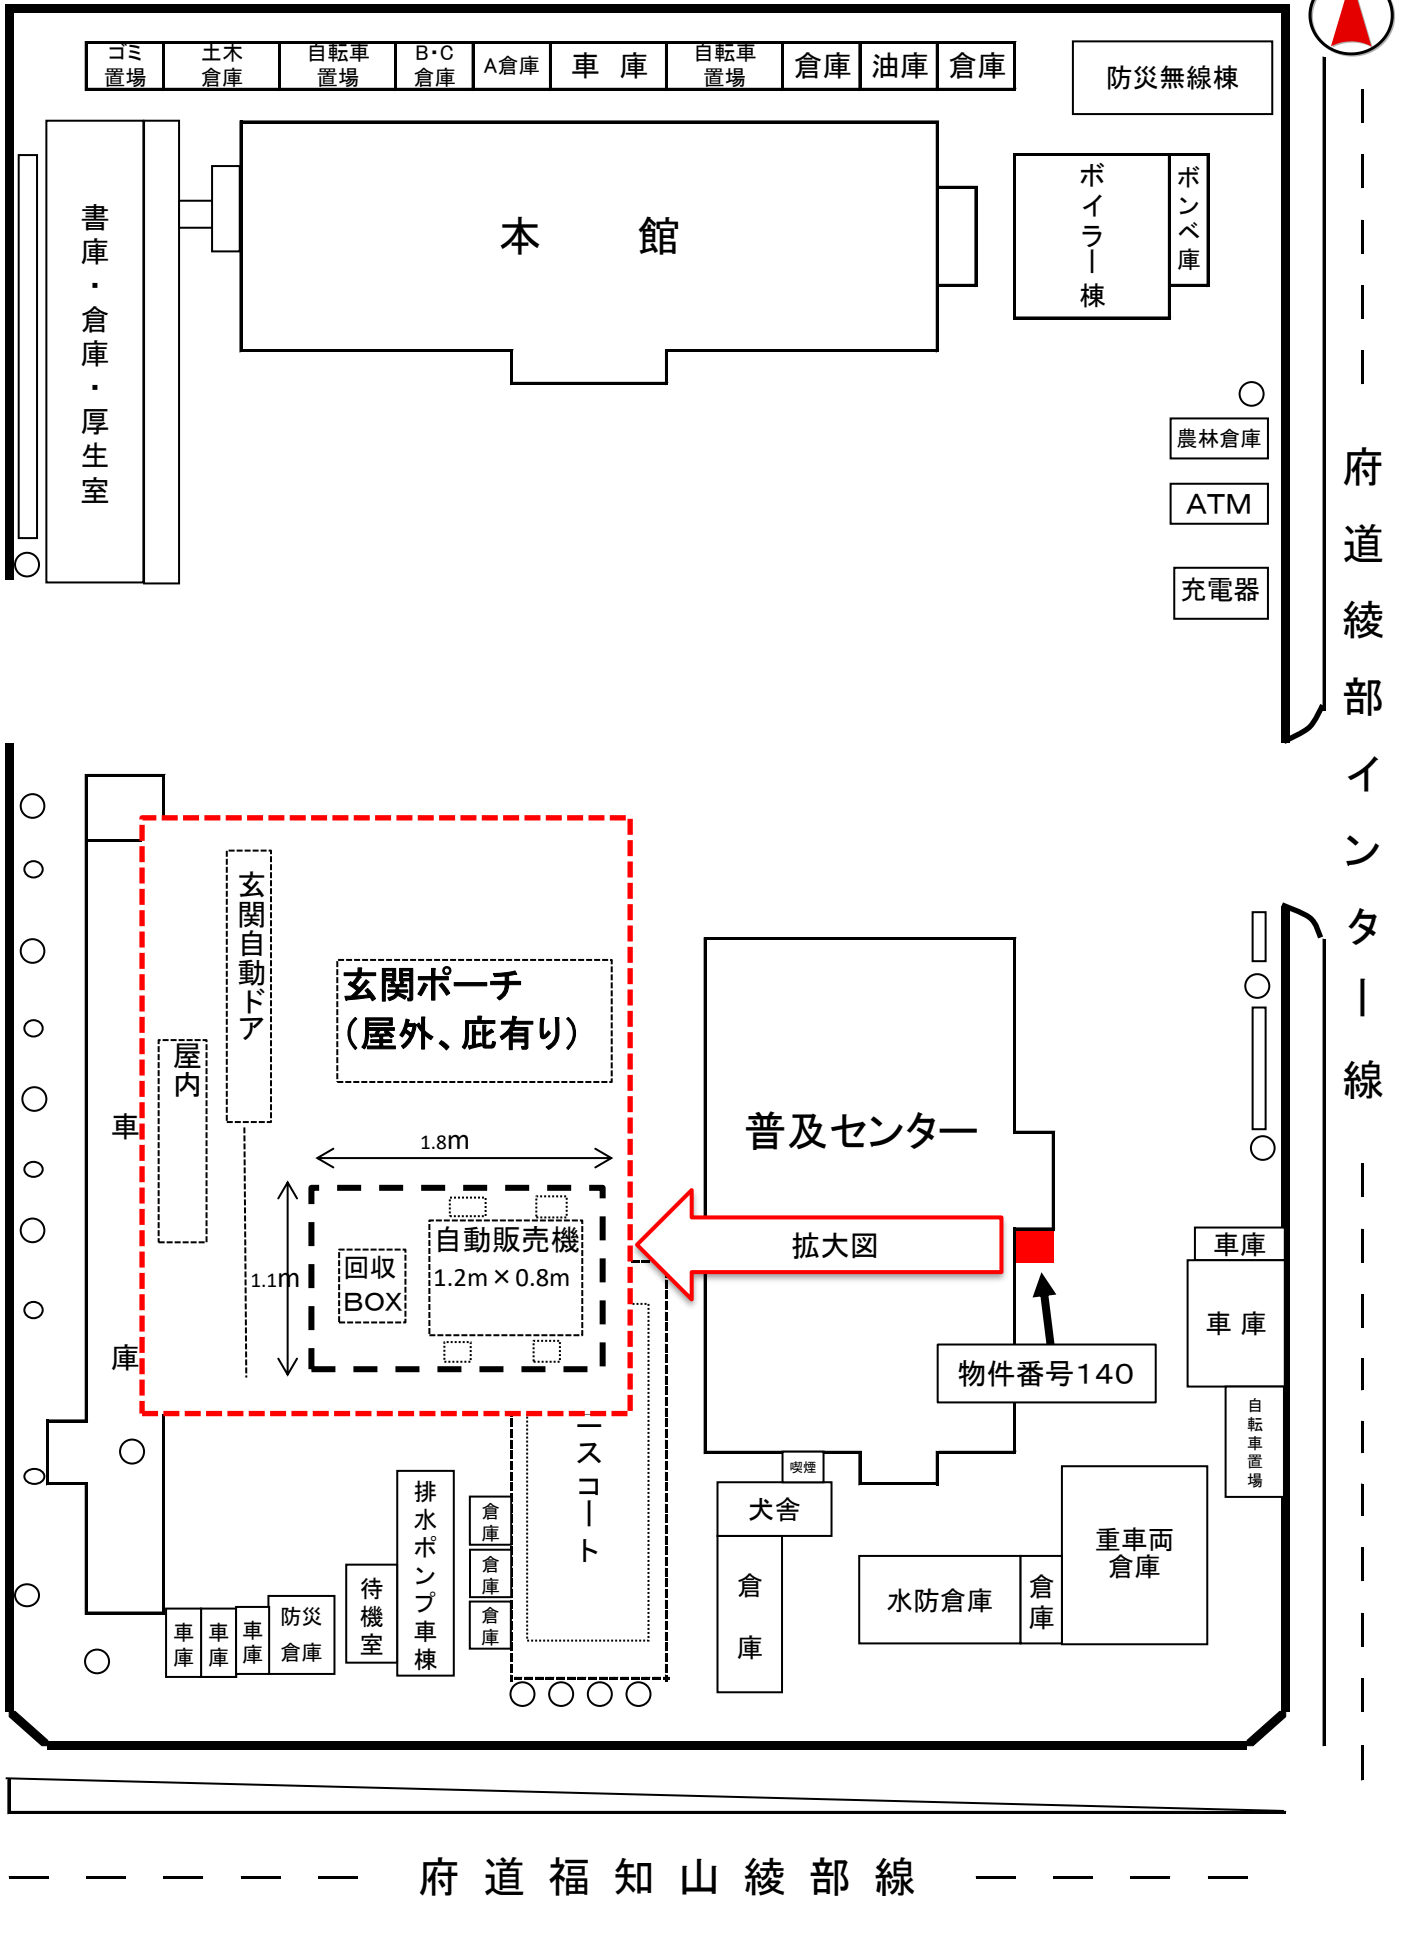

京都府綾部総合庁舎建物配置図

物件番号140 綾部総合庁舎