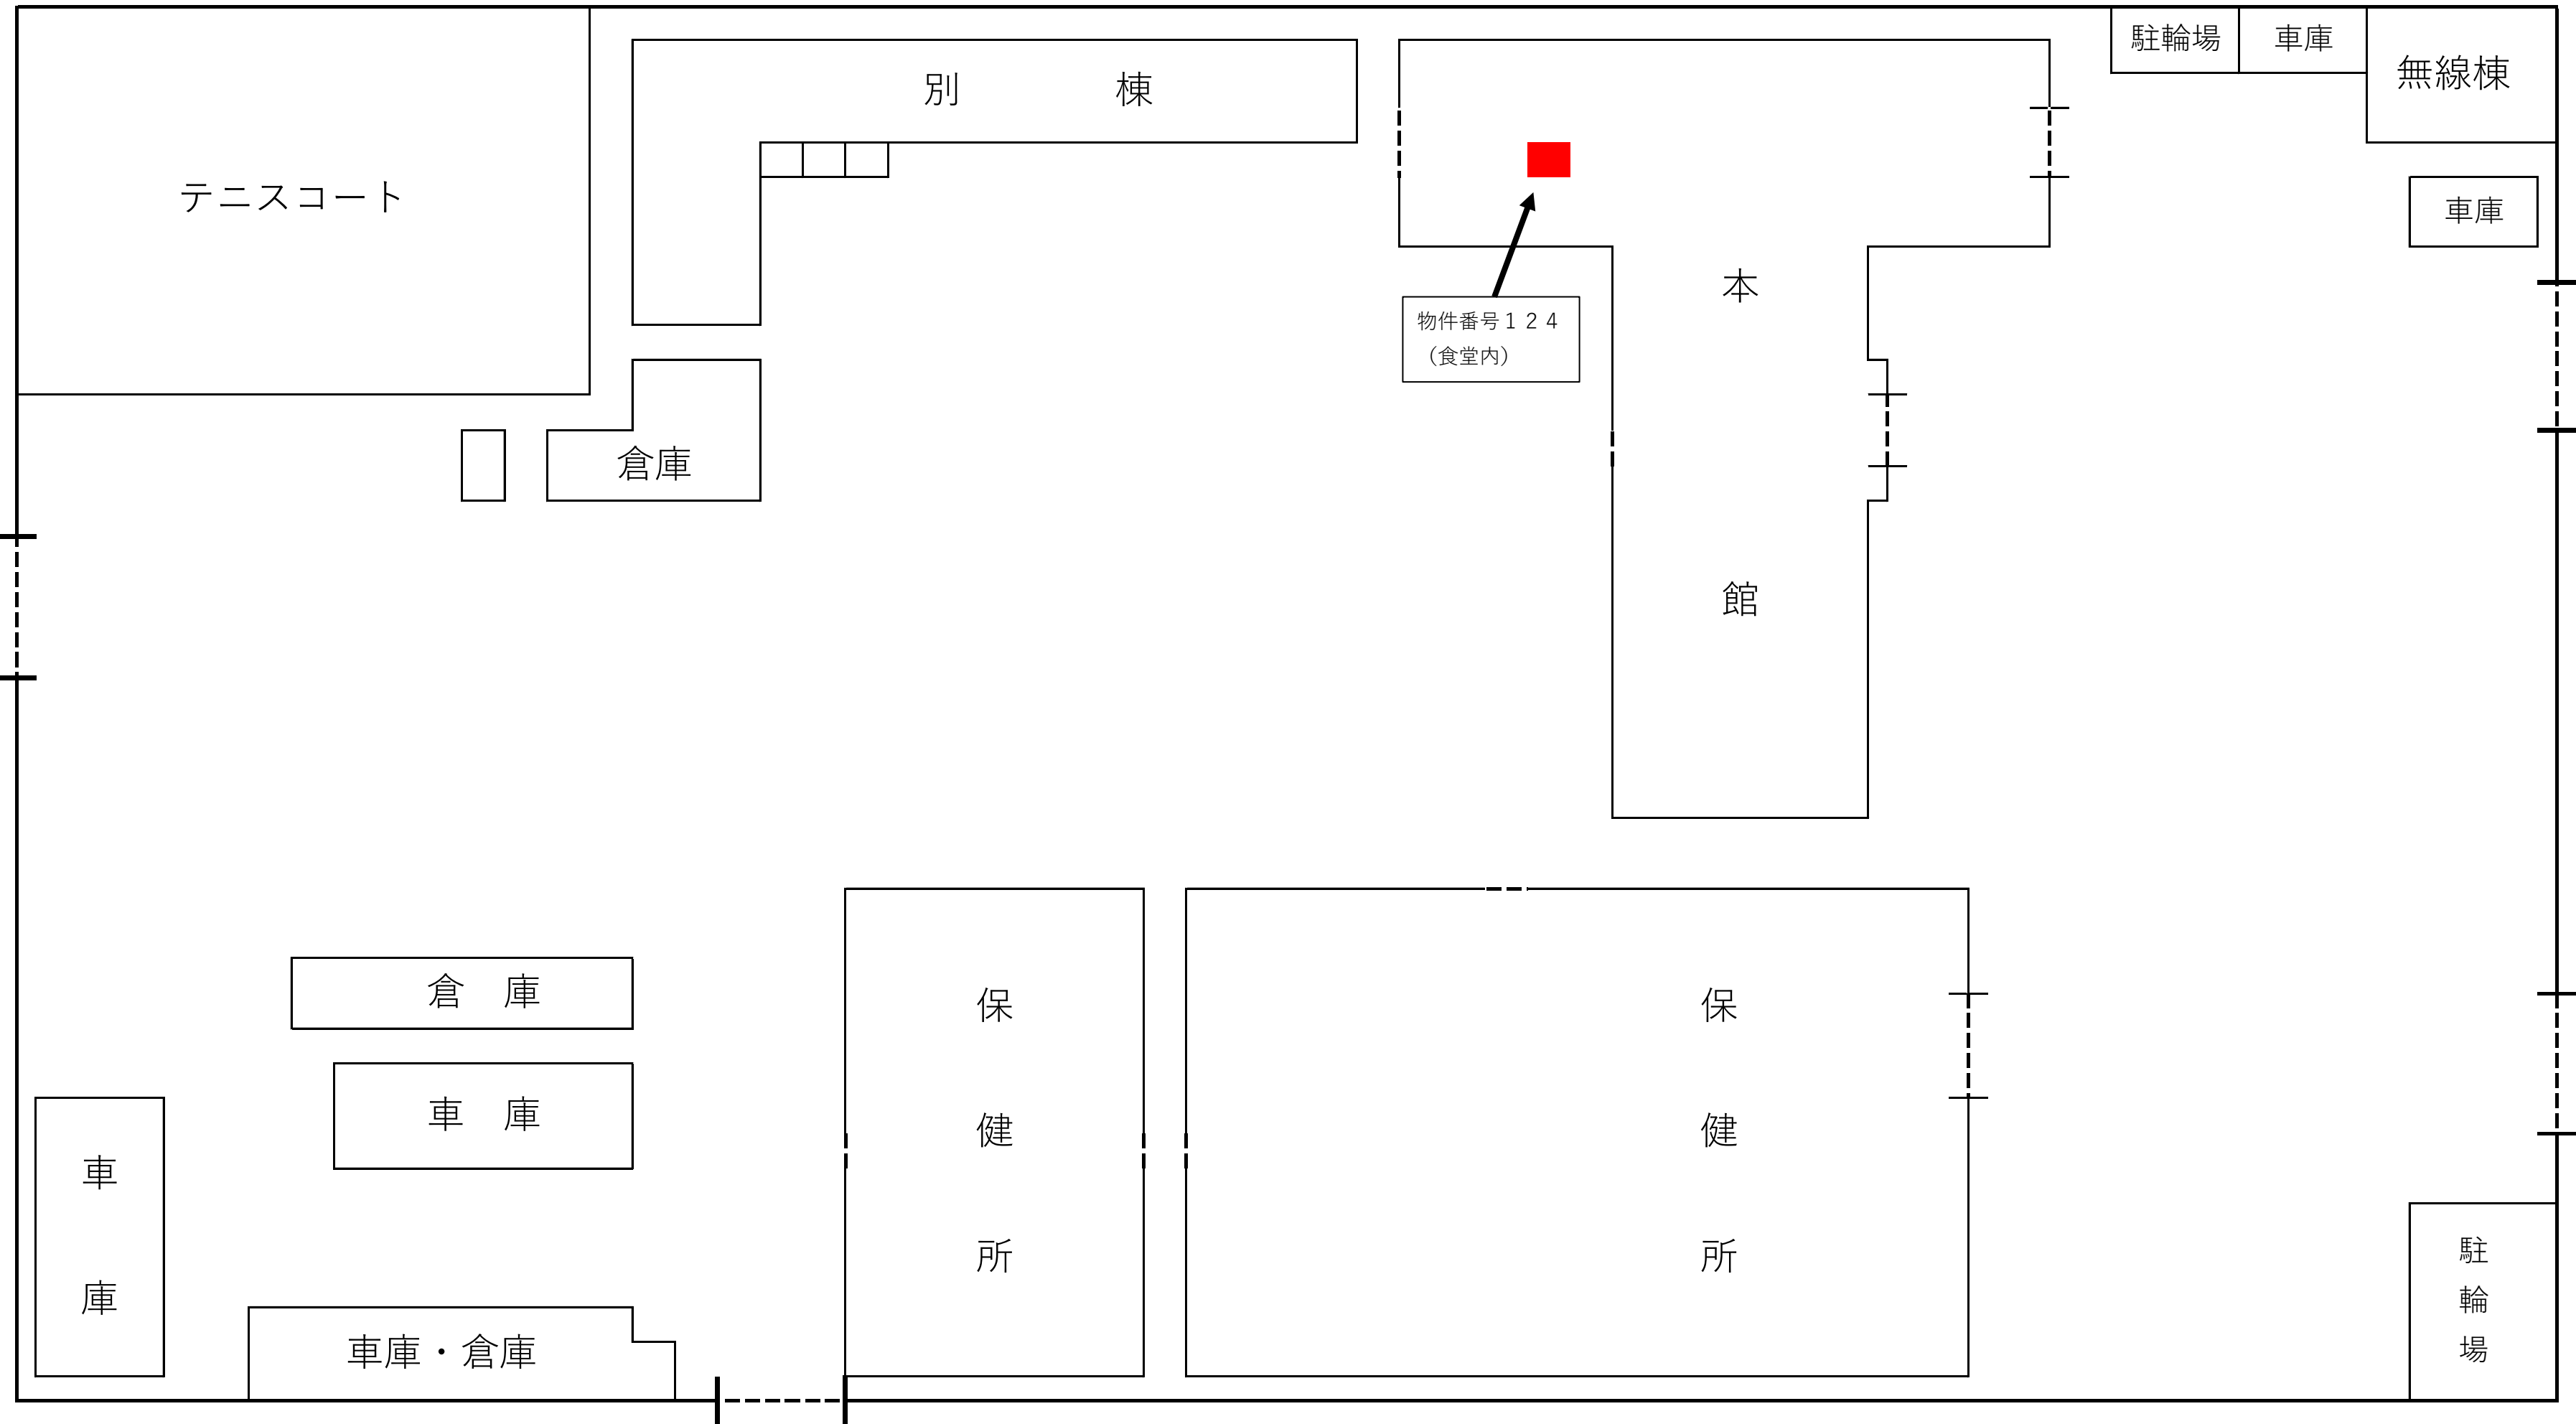

物件番号121~123 京都府立福知山高等技術専門校 平面図(配置図)

物件番号124 福知山総合庁舎

物件番号125～126 京都府立福知山高等学校 自動販売機設置場所

物件番号127 京都府立工業高等学校平面図（自動販売機）

物件番号 128

大江高等学校

物件番号129 中丹支援学校

物件番号129 中丹支援学校

物件番号130 福知山警察署

# 物件番号131 舞鶴こども療育センター

# 物件番号132 舞鶴総合庁舎 平面図

物件番号 1 3 2

拡大

物件番号133 舞鶴総合庁舎 1階平面図  
(本館1階北側風除室内)

物件番号134 京都府立東舞鶴高等学校本校 自動販売機設置箇所 詳細図

物件番号135 京都府立西舞鶴高等学校 自動販売機設置位置 見取り図

物件番号136 舞鶴警察署(本庁舎)自動販売機設置図

物件番号137 舞鶴警察署(東庁舎)自動販売機設置図