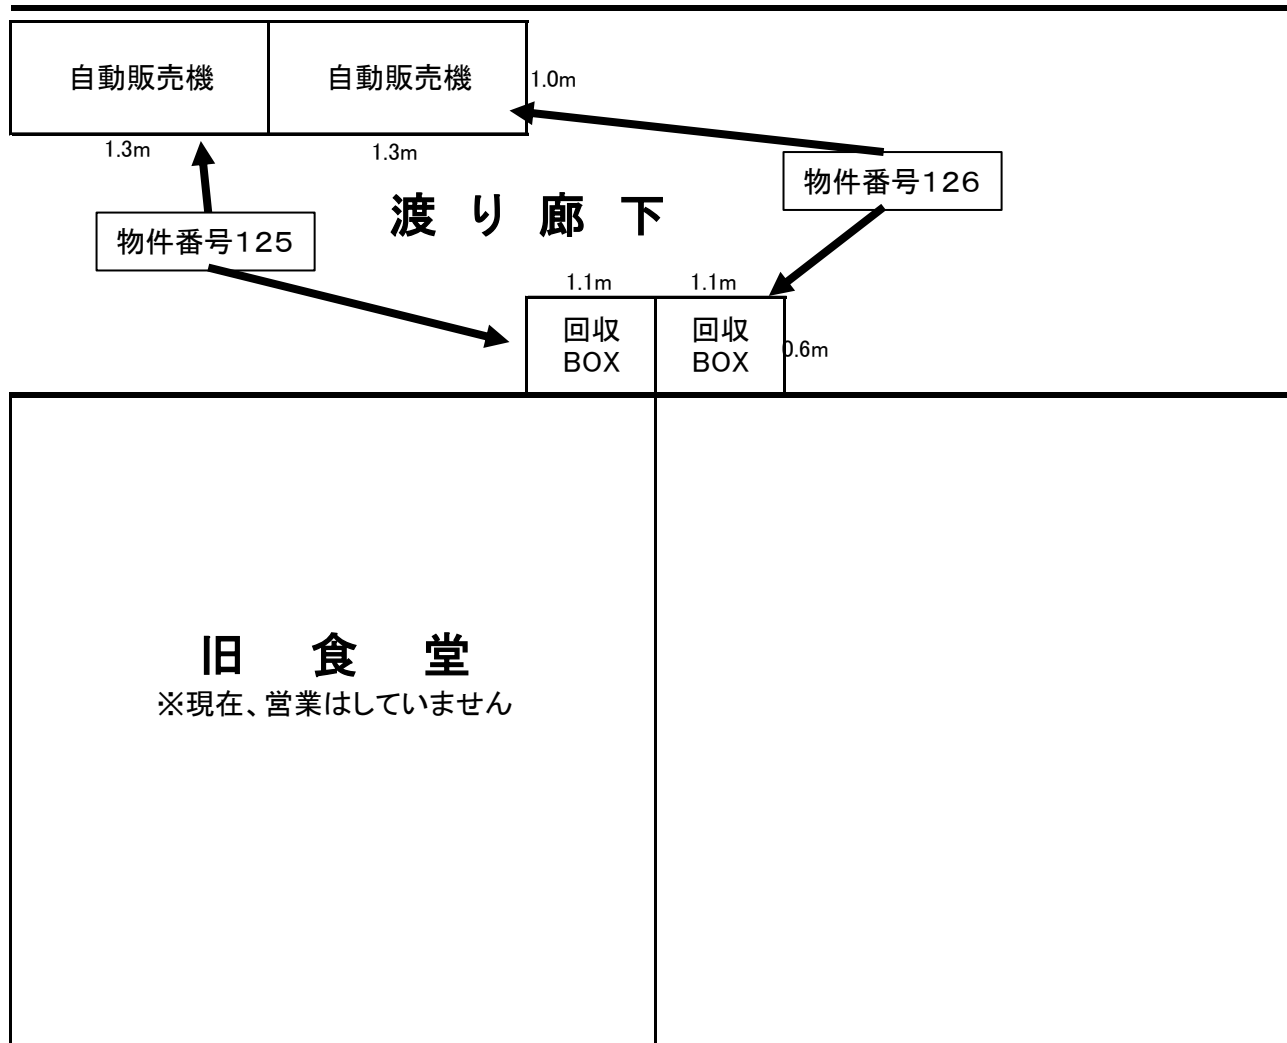

物件番号121~123 京都府立福知山高等技術専門校 平面図(配置図)

物件番号124 福知山総合庁舎

物件番号125～126 京都府立福知山高等学校 自動販売機設置場所

物件番号127 京都府立工業高等学校平面図（自動販売機）

物件番号 128

大江高等学校

物件番号129 中丹支援学校

物件番号129 中丹支援学校

物件番号130 福知山警察署