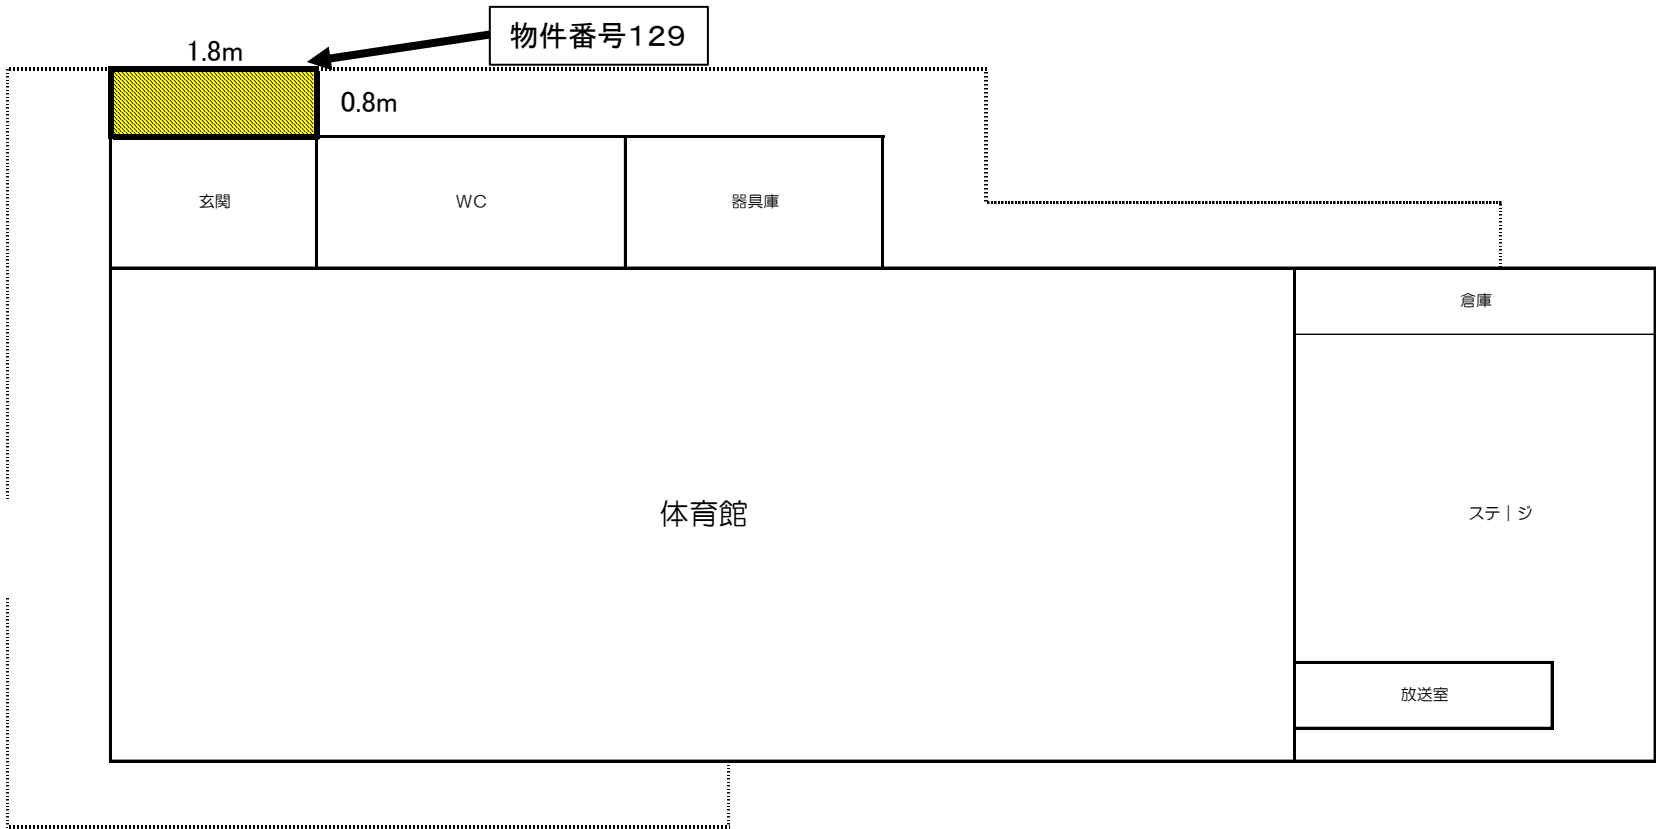

物件番号121~123 京都府立福知山高等技術専門校 平面図(配置図)

物件番号124 福知山総合庁舎

物件番号125～126 京都府立福知山高等学校 自動販売機設置場所

物件番号127 京都府立工業高等学校平面図（自動販売機）

物件番号 128

大江高等学校

物件番号129 中丹支援学校

物件番号129 中丹支援学校

物件番号130 福知山警察署