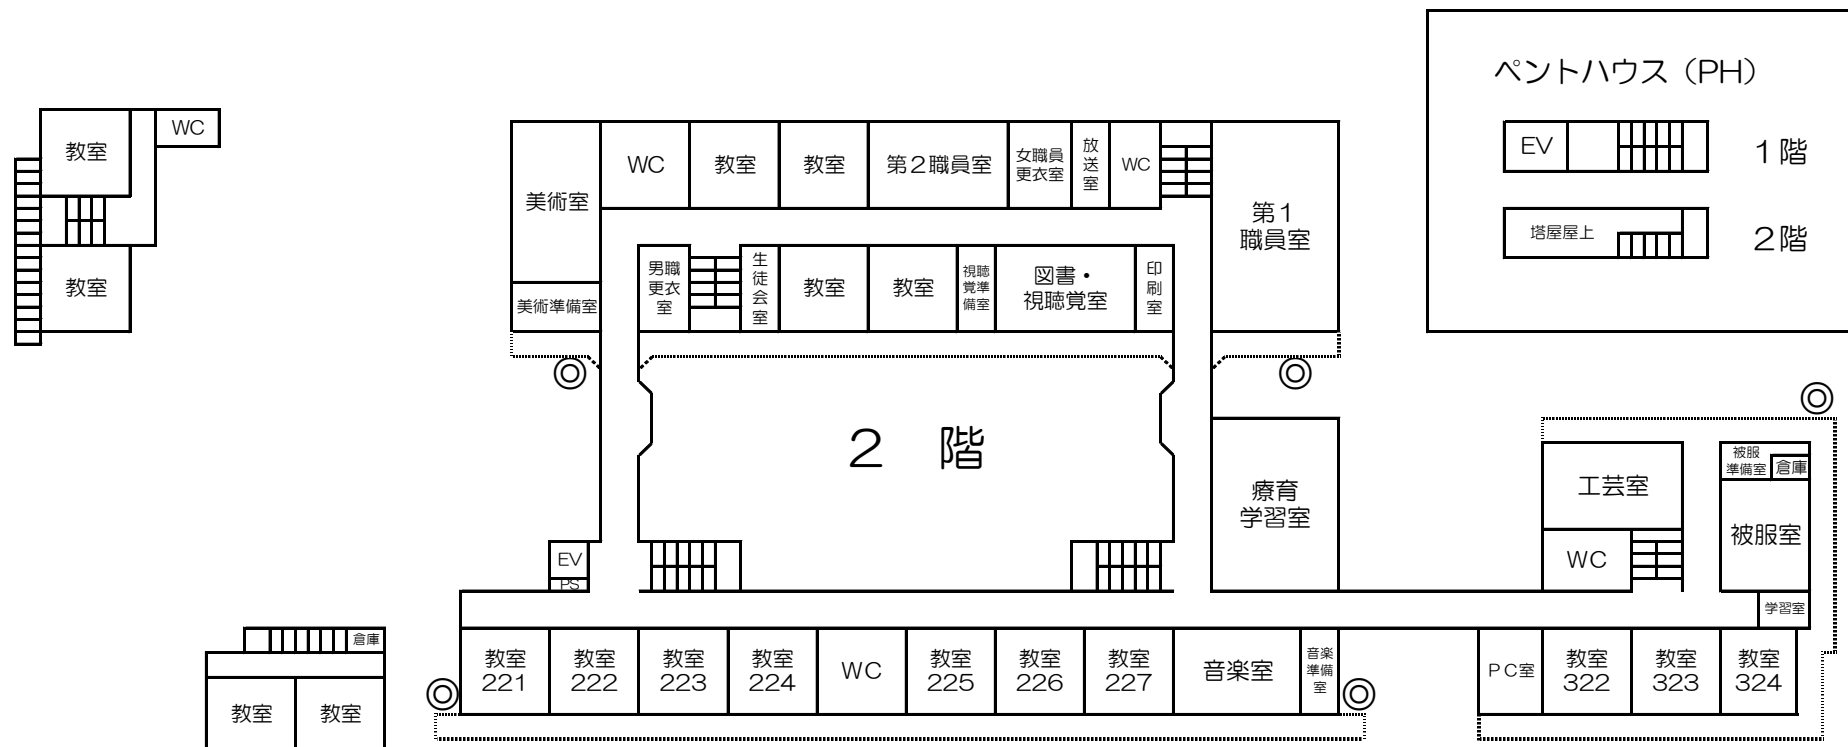

物件番号121~123 京都府立福知山高等技術専門校 平面図(配置図)

物件番号124 福知山総合庁舎

物件番号125～126 京都府立福知山高等学校 自動販売機設置場所

物件番号127 京都府立工業高等学校平面図（自動販売機）

物件番号 128

大江高等学校

物件番号129 中丹支援学校

物件番号129 中丹支援学校

物件番号130 福知山警察署

# 物件番号131 舞鶴こども療育センター

# 物件番号132 舞鶴総合庁舎 平面図

物件番号 1 3 2

拡大

物件番号133 舞鶴総合庁舎 1階平面図  
(本館1階北側風除室内)

物件番号134 京都府立東舞鶴高等学校本校 自動販売機設置箇所 詳細図

物件番号135 京都府立西舞鶴高等学校 自動販売機設置位置 見取り図

物件番号136 舞鶴警察署(本庁舎)自動販売機設置図

物件番号137 舞鶴警察署(東庁舎)自動販売機設置図