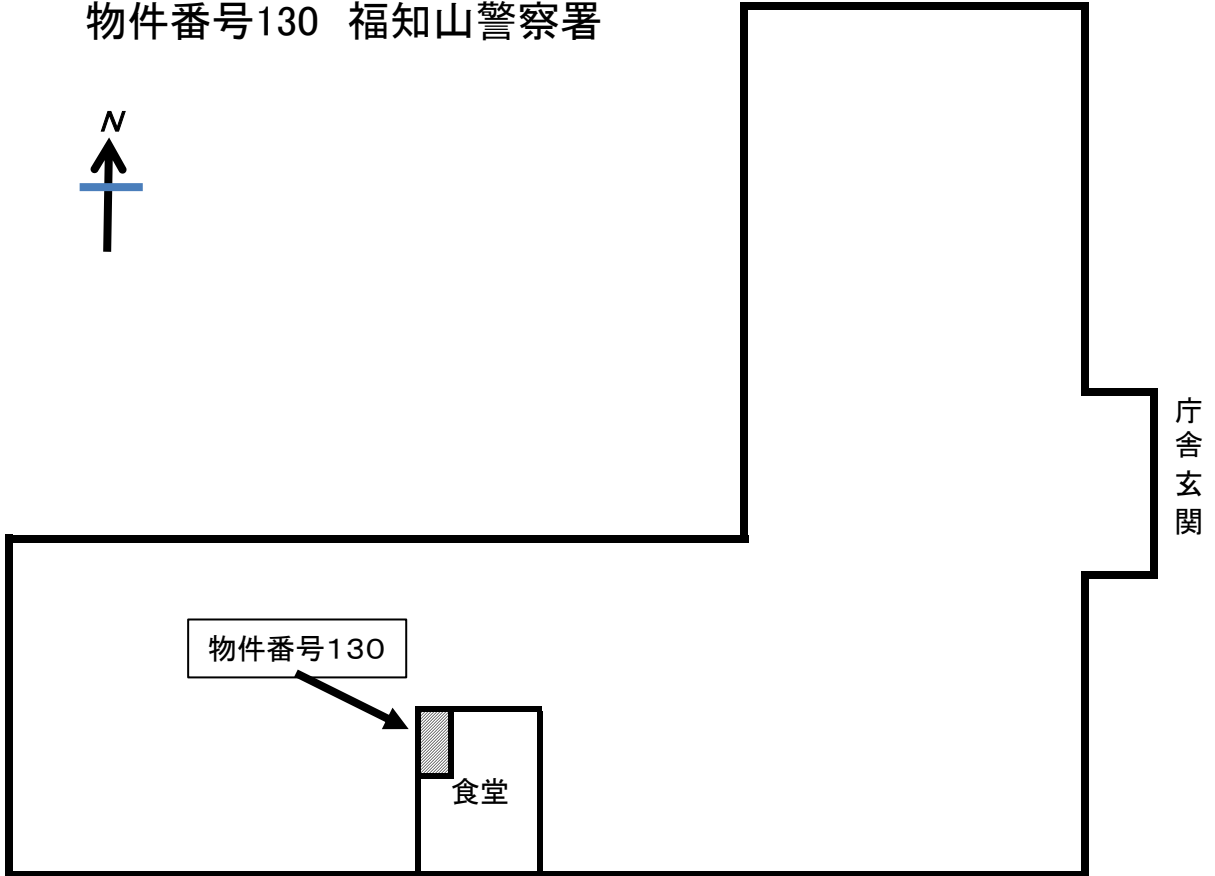

物件番号121~123 京都府立福知山高等技術専門校 平面図(配置図)

物件番号124 福知山総合庁舎

物件番号125～126 京都府立福知山高等学校 自動販売機設置場所

物件番号127 京都府立工業高等学校平面図（自動販売機）

物件番号 128

大江高等学校

物件番号129 中丹支援学校

物件番号129 中丹支援学校

物件番号130 福知山警察署