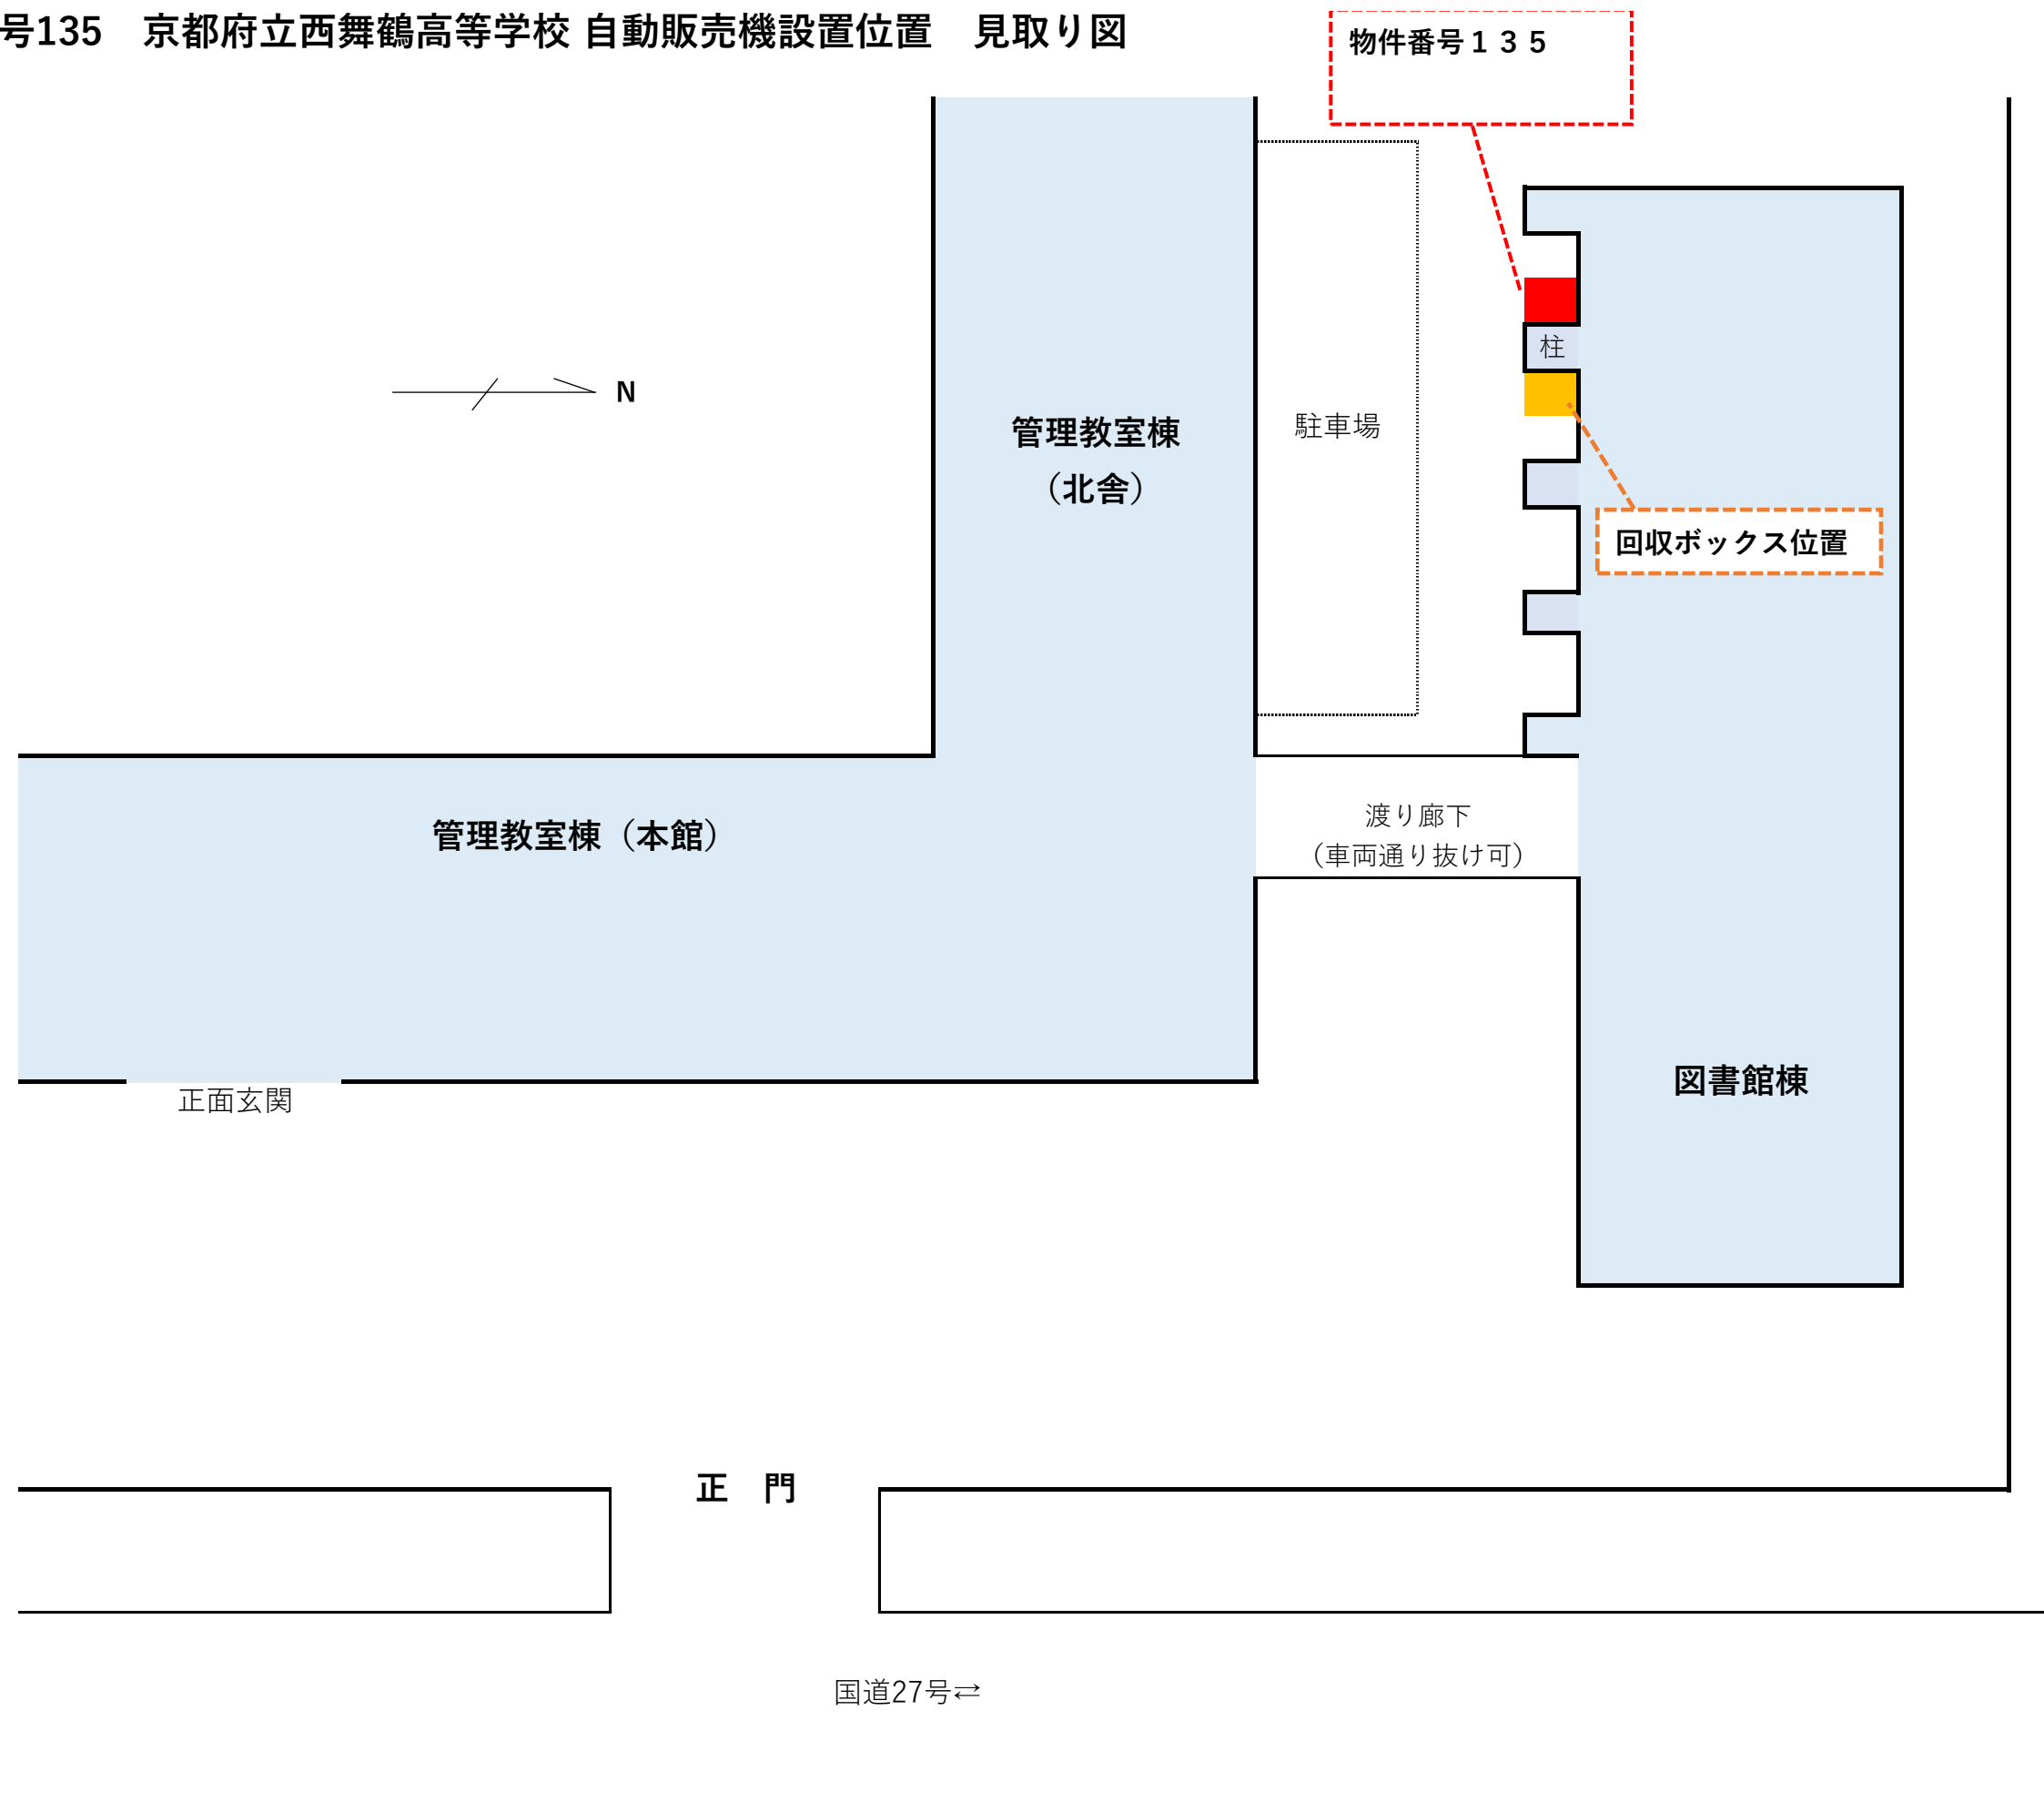

# 物件番号132 舞鶴総合庁舎 平面図

物件番号 1 3 2

拡大

物件番号133 舞鶴総合庁舎 1階平面図  
(本館1階北側風除室内)

物件番号134 京都府立東舞鶴高等学校本校 自動販売機設置箇所 詳細図

物件番号135 京都府立西舞鶴高等学校 自動販売機設置位置 見取り図

物件番号136 舞鶴警察署(本庁舎)自動販売機設置図

物件番号137 舞鶴警察署(東庁舎)自動販売機設置図

物件番号138 北部産業創造センター2F図面(抜粋)

物件番号139 農業大学校

農場教室

物件番号139

自販機

選果場