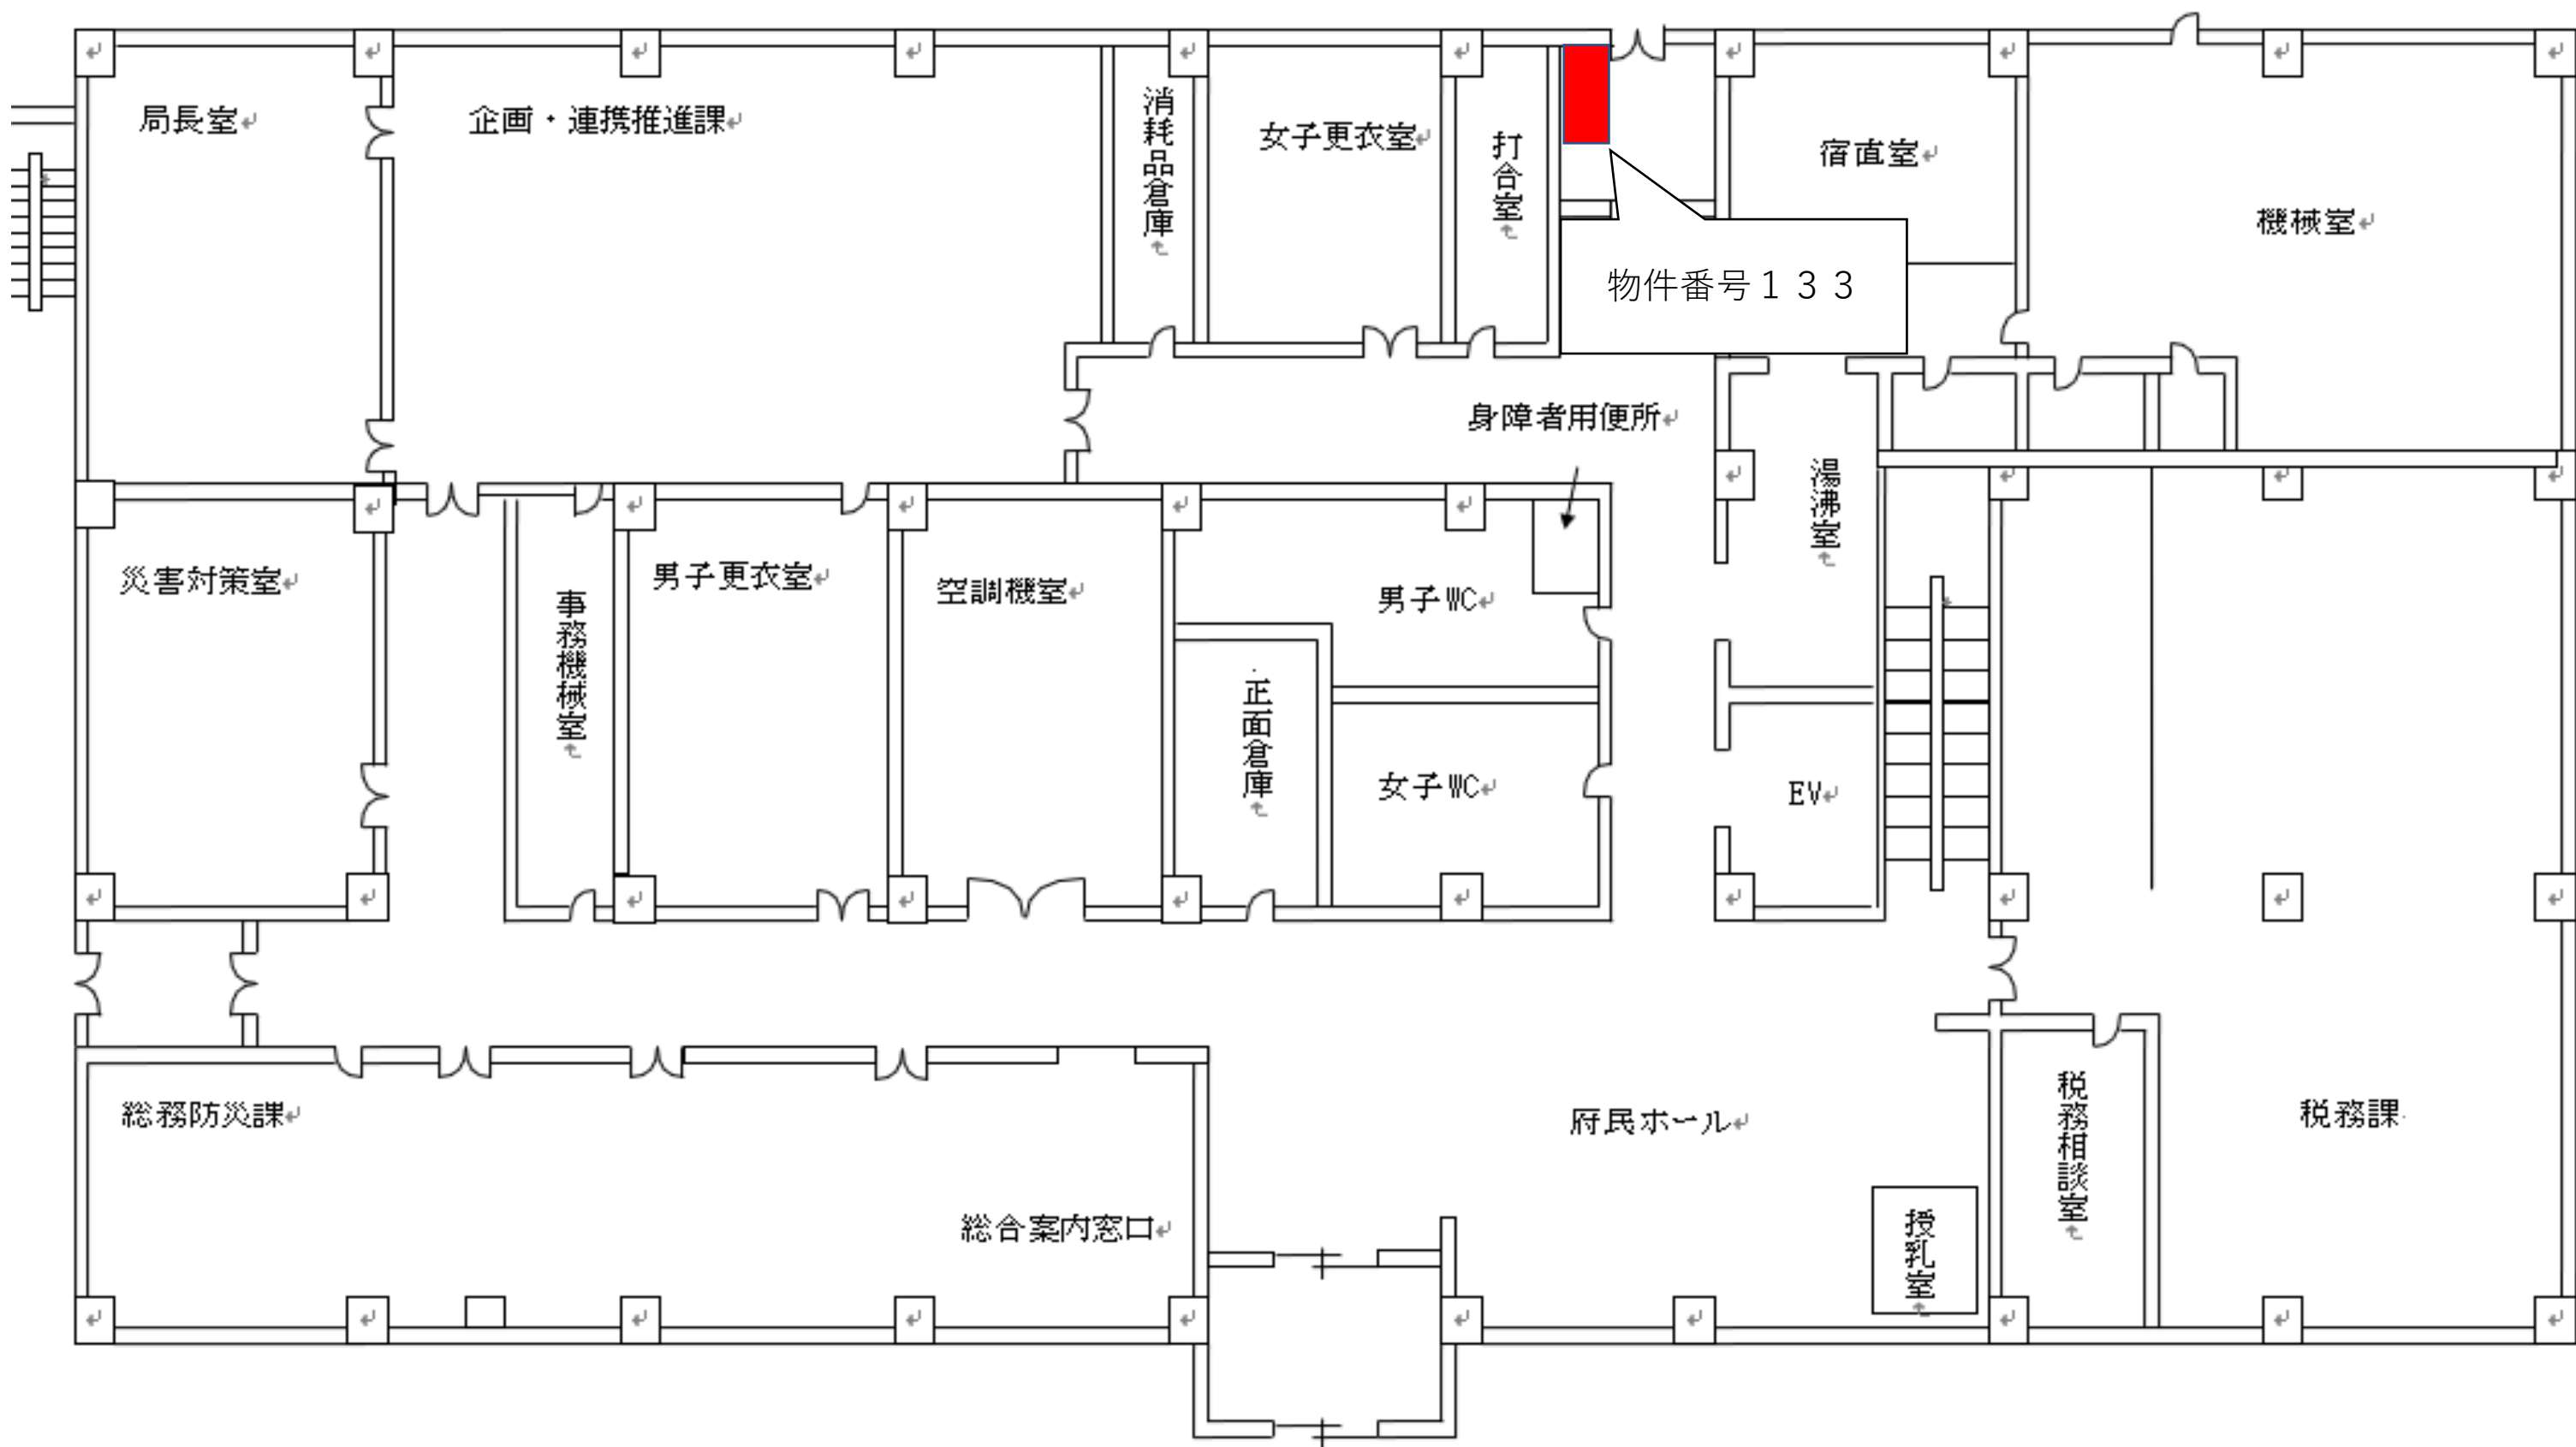

# 物件番号132 舞鶴総合庁舎 平面図

物件番号 1 3 2

拡大

物件番号133 舞鶴総合庁舎 1階平面図  
(本館1階北側風除室内)

物件番号134 京都府立東舞鶴高等学校本校 自動販売機設置箇所 詳細図

物件番号135 京都府立西舞鶴高等学校 自動販売機設置位置 見取り図

物件番号136 舞鶴警察署(本庁舎)自動販売機設置図

物件番号137 舞鶴警察署(東庁舎)自動販売機設置図

物件番号138 北部産業創造センター2F図面(抜粋)

物件番号139 農業大学校

農場教室

物件番号139

自販機

選果場