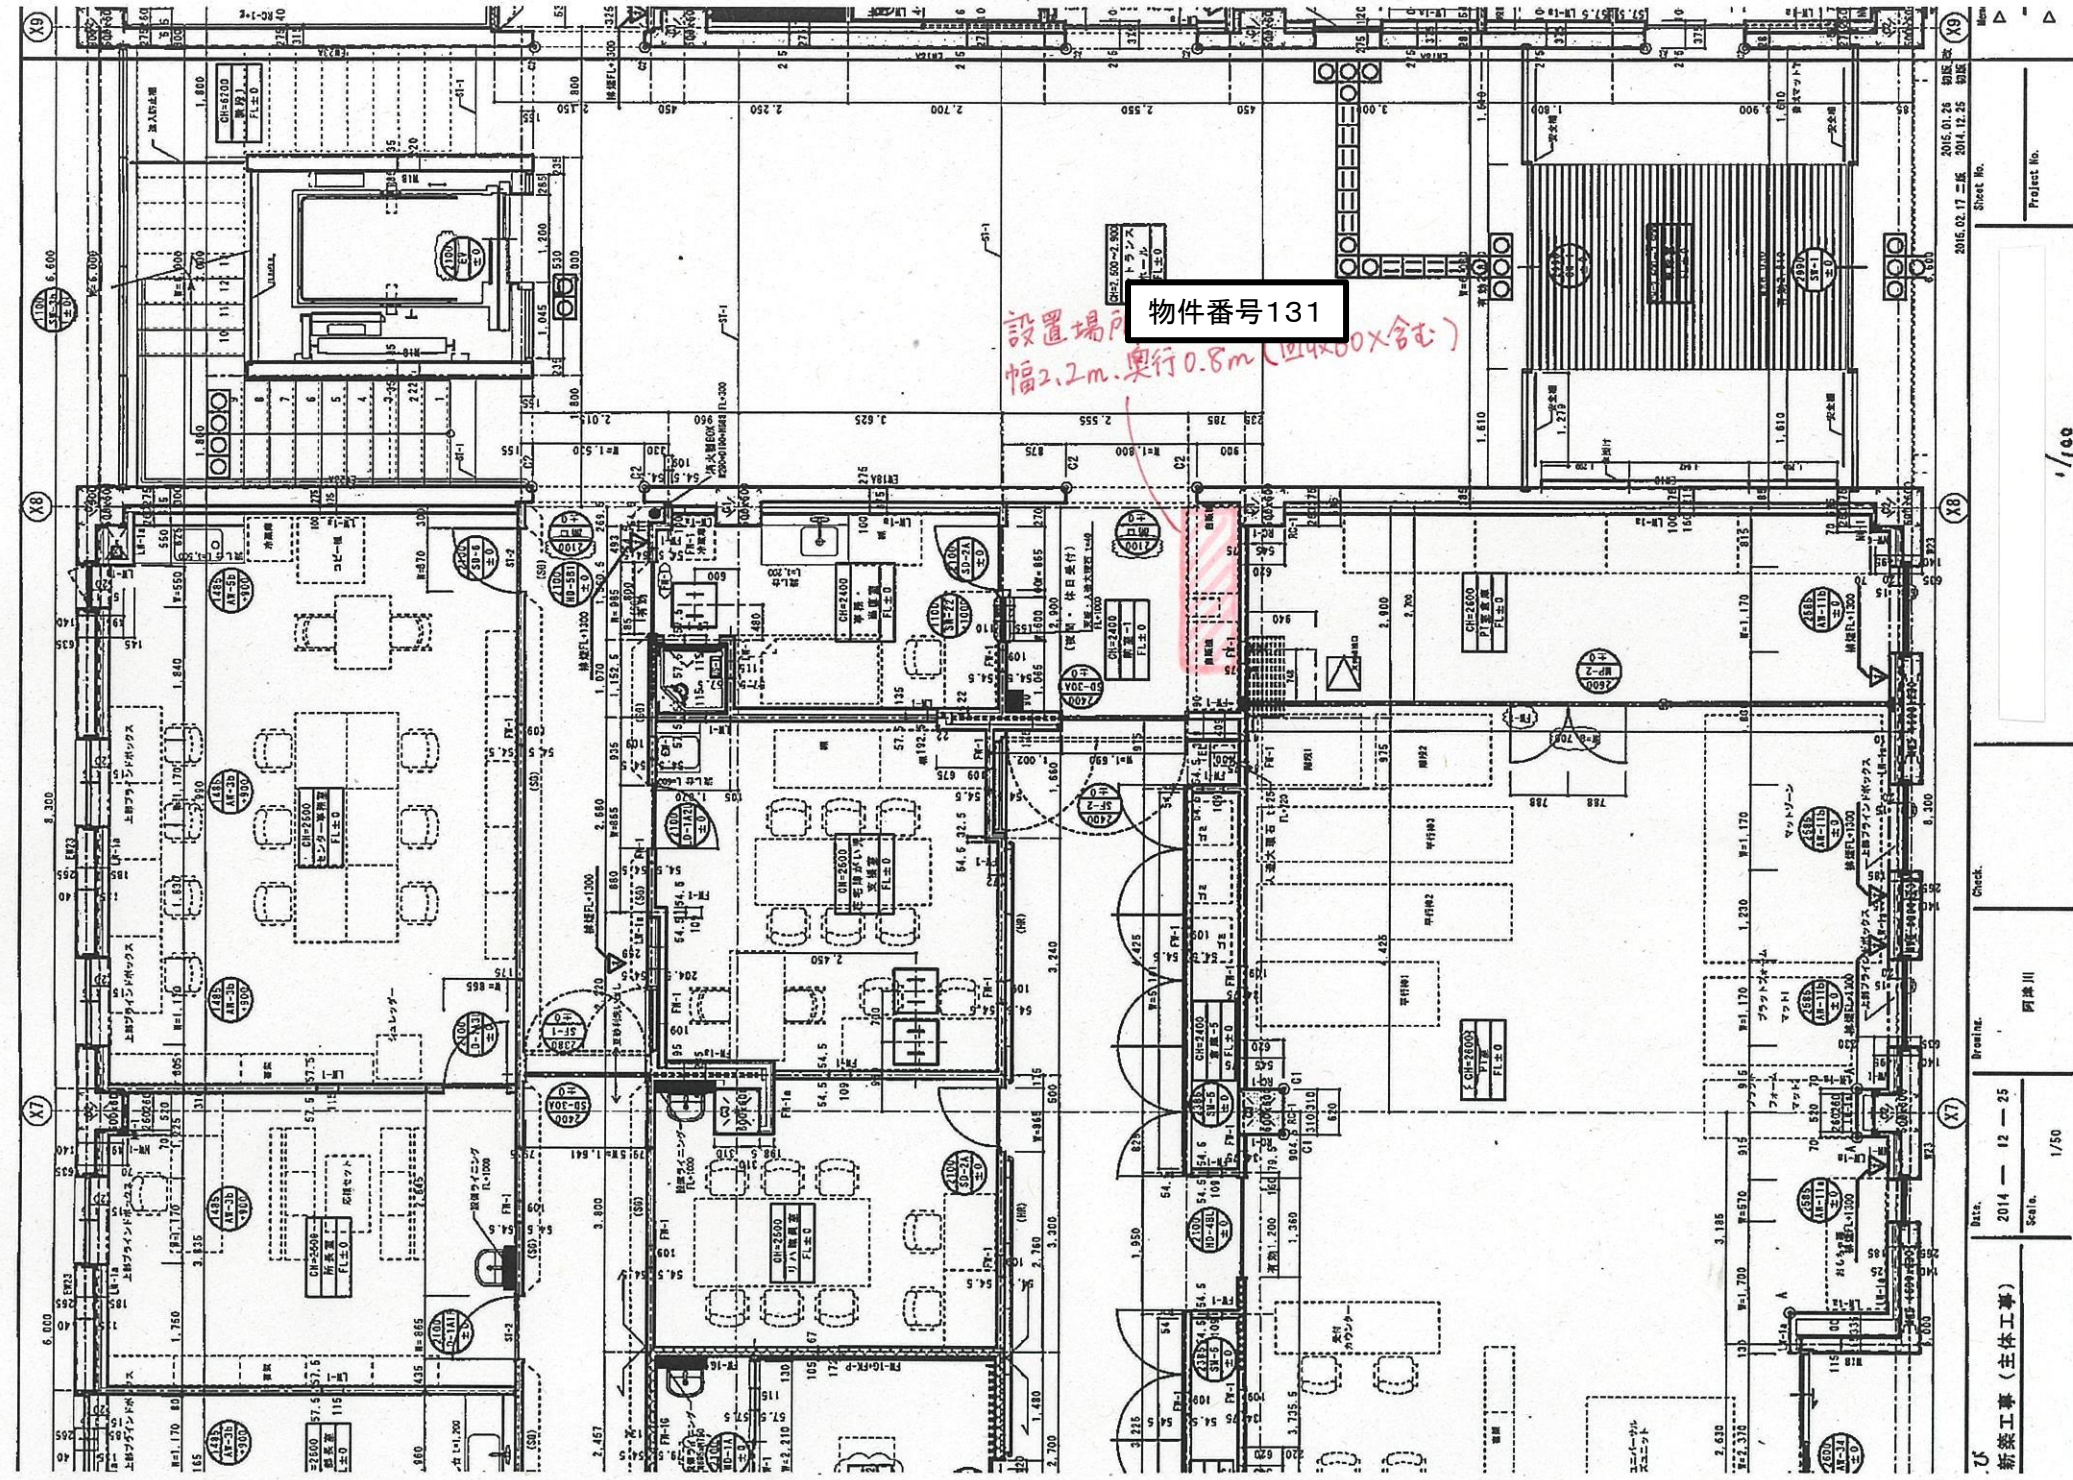

物件番号131 舞鶴こども療育センター