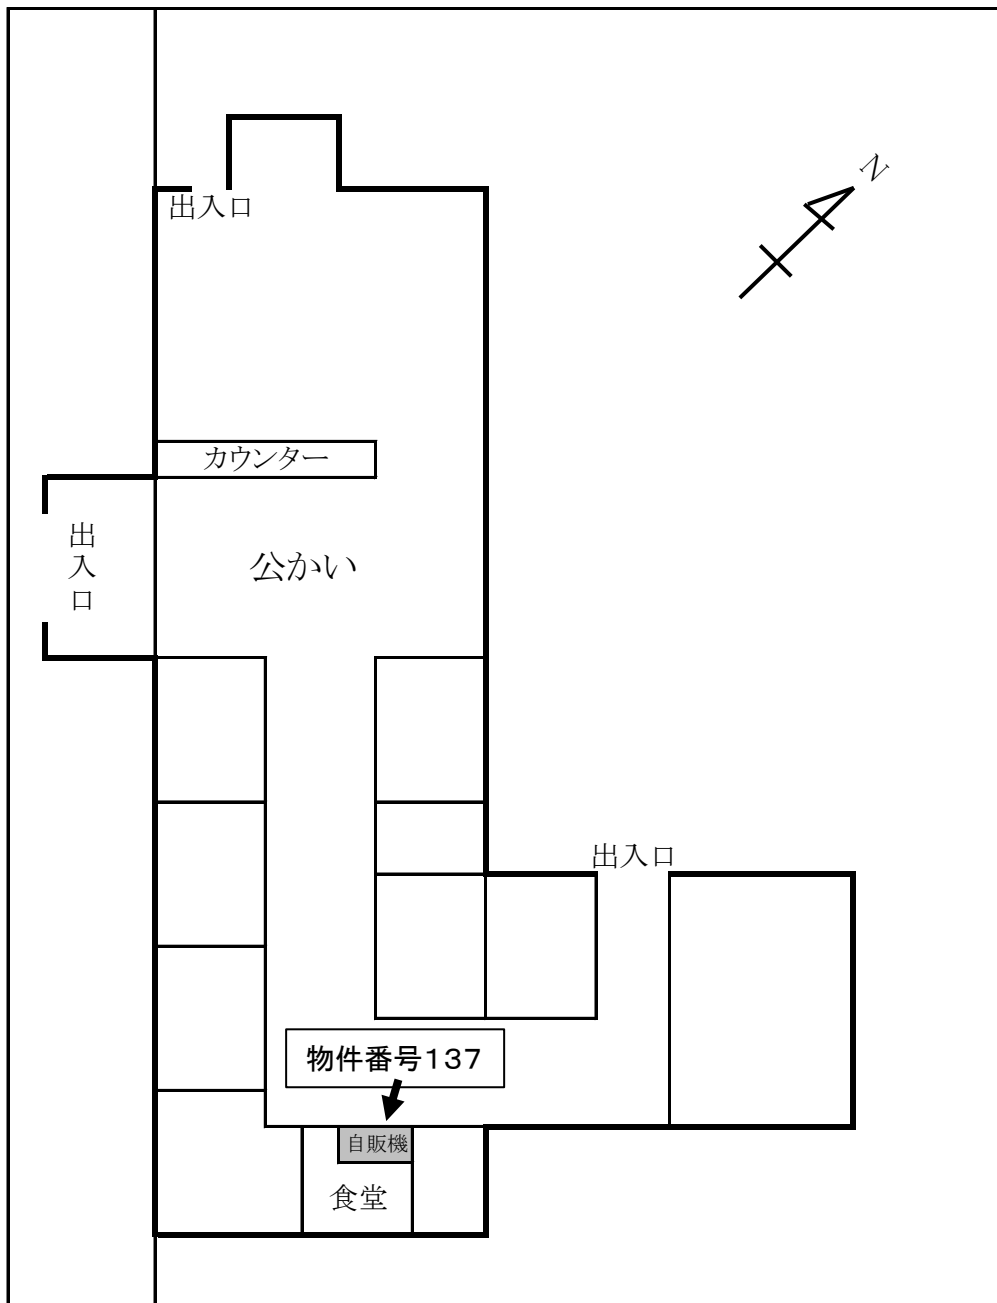

物件番号130 福知山警察署

# 物件番号132 舞鶴総合庁舎 平面図

物件番号 1 3 2

拡大

物件番号133 舞鶴総合庁舎 1階平面図  
(本館1階北側風除室内)

物件番号134 京都府立東舞鶴高等学校本校 自動販売機設置箇所 詳細図

物件番号135 京都府立西舞鶴高等学校 自動販売機設置位置 見取り図

物件番号136 舞鶴警察署(本庁舎)自動販売機設置図

物件番号137 舞鶴警察署(東庁舎)自動販売機設置図