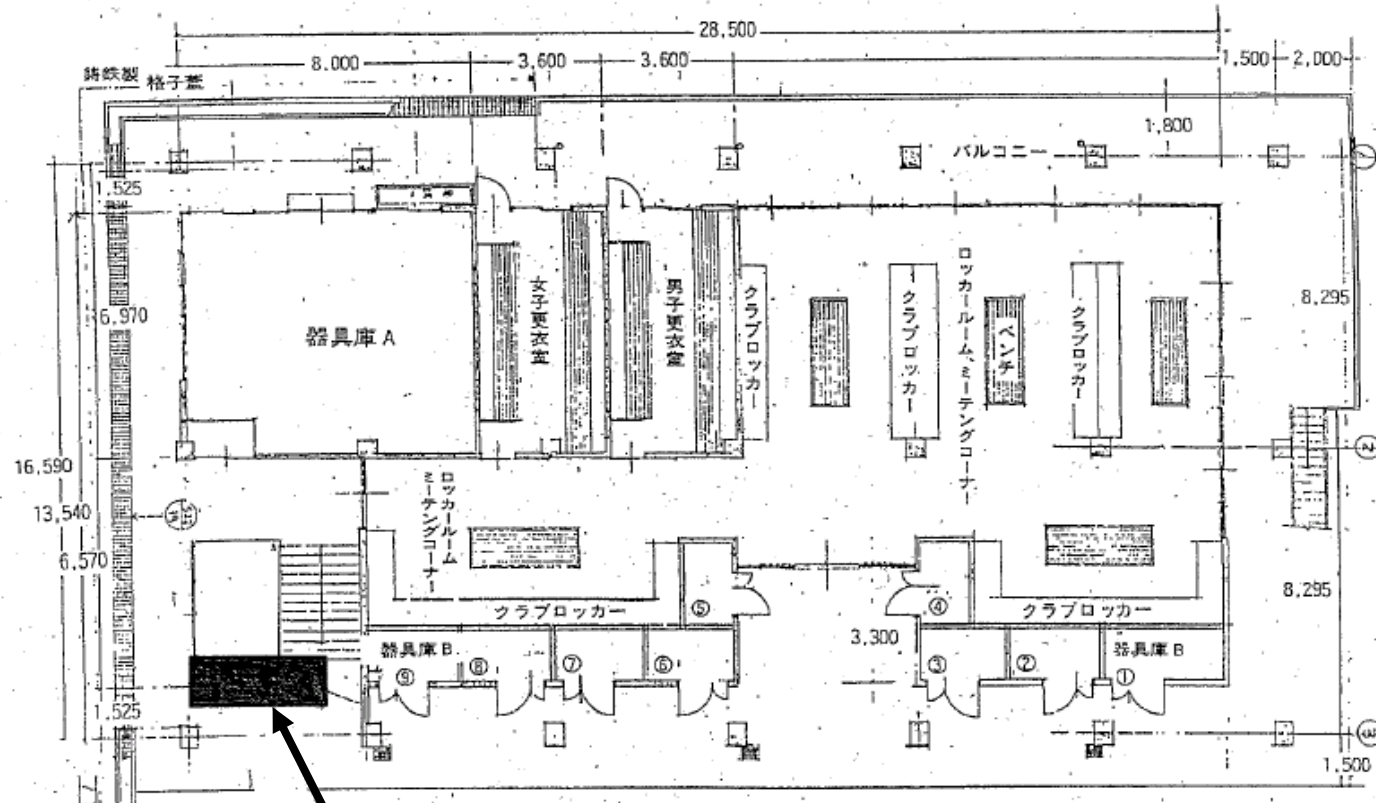

体育振興施設 平面図 (1階)

※物件番号113