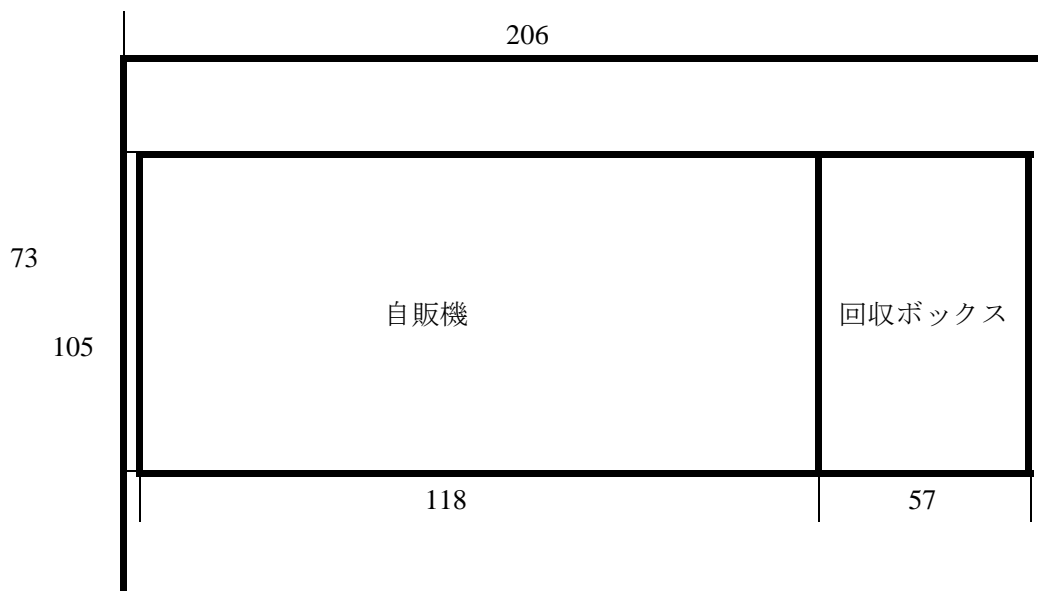

物件番号106 京都府農林水産技術センター・農林センター本館配置図

【3階】

【2階】

【1階】

物件番号106

事務機械室・倉庫

物件番号 107 京都府亀岡総合庁舎配置図

● 設置場所

本館 1 F

物件番号 107

名称	亀岡総合庁舎 本館 1階

# 物件番号108 南丹広域振興局亀岡総合庁舎

物件番号 108 亀岡総合庁舎 設置場所の寸法

$$1.05 \times 2.06 = 2.163 \rightarrow 2.2 \text{ m}^2$$