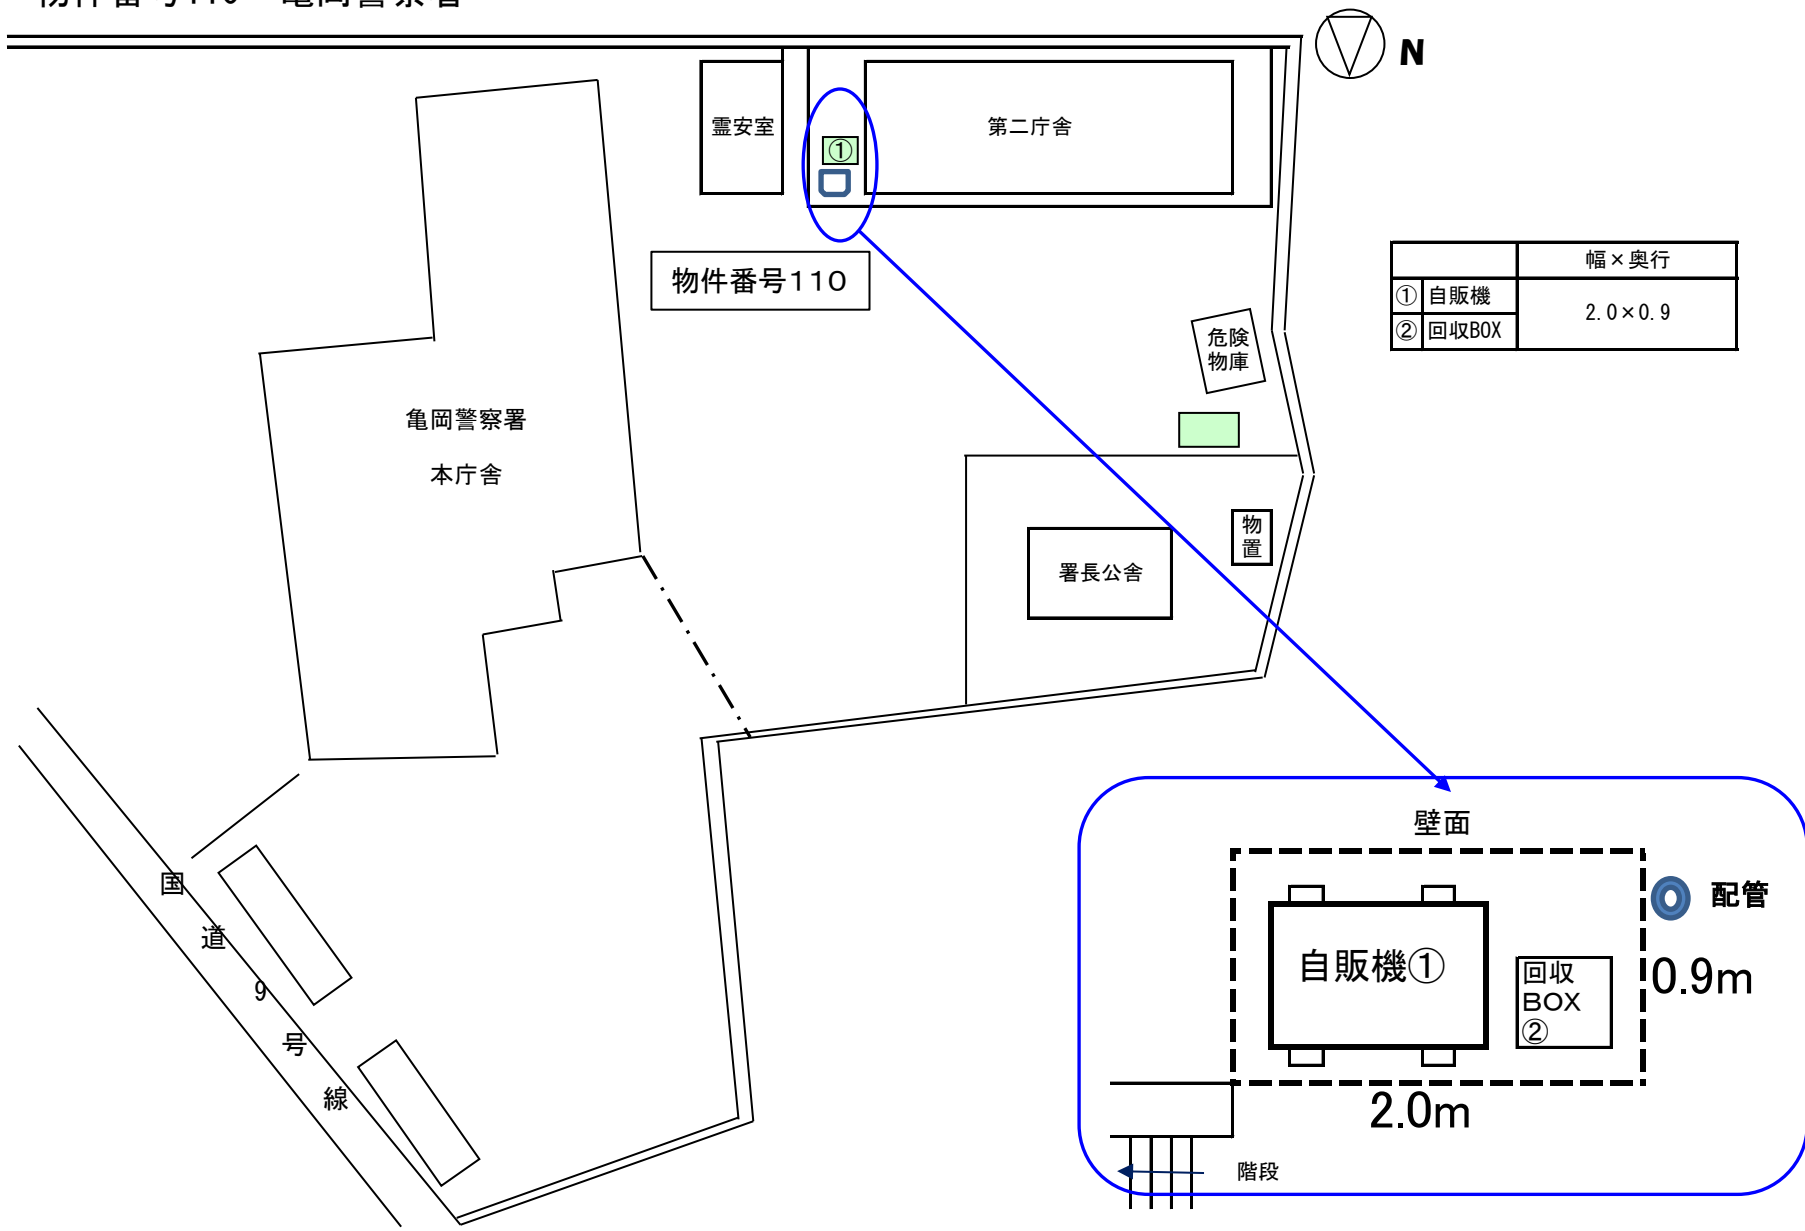

物件番号110 亀岡警察署

	幅×奥行
① 自販機	2.0×0.9
② 回収BOX