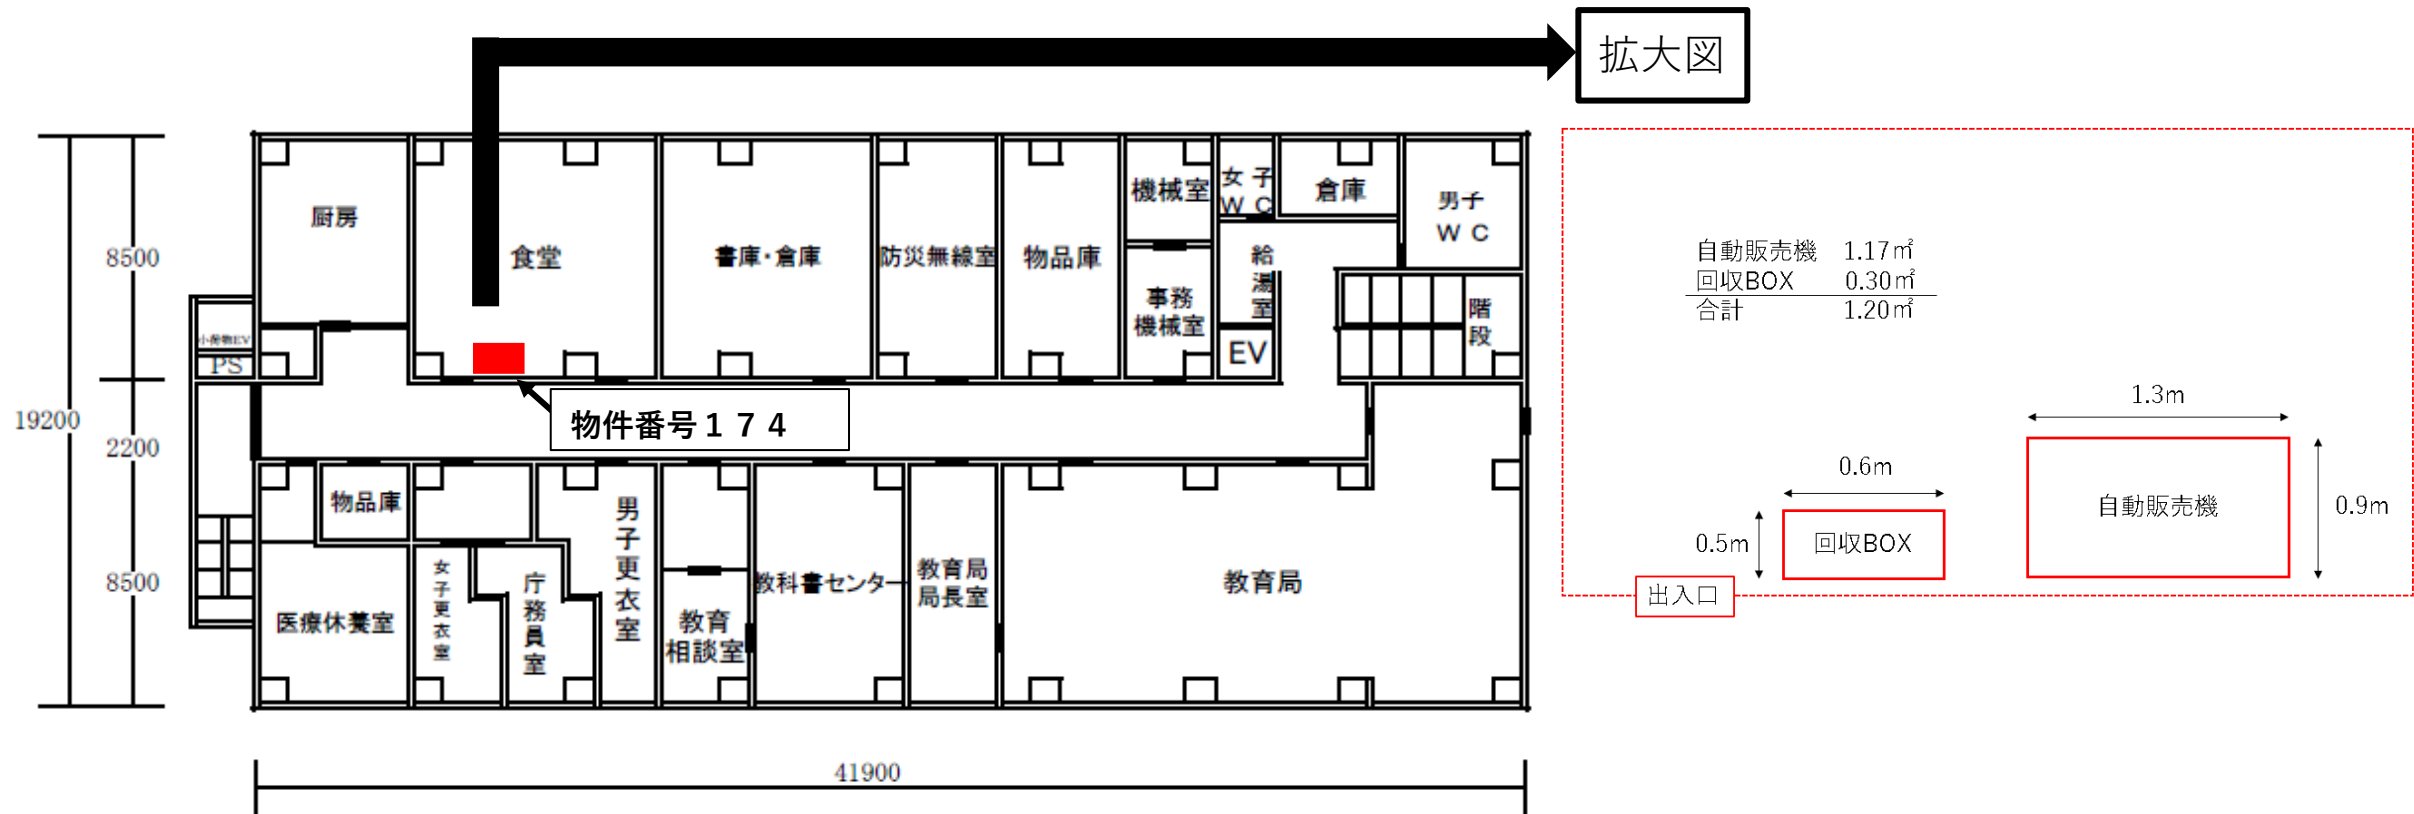

## 口丹波勤労者福祉会館

# 物件番号112 園部総合庁舎 平面図

物件番号 1 7 4 園部総合庁舎 食堂

園部総合庁舎4階