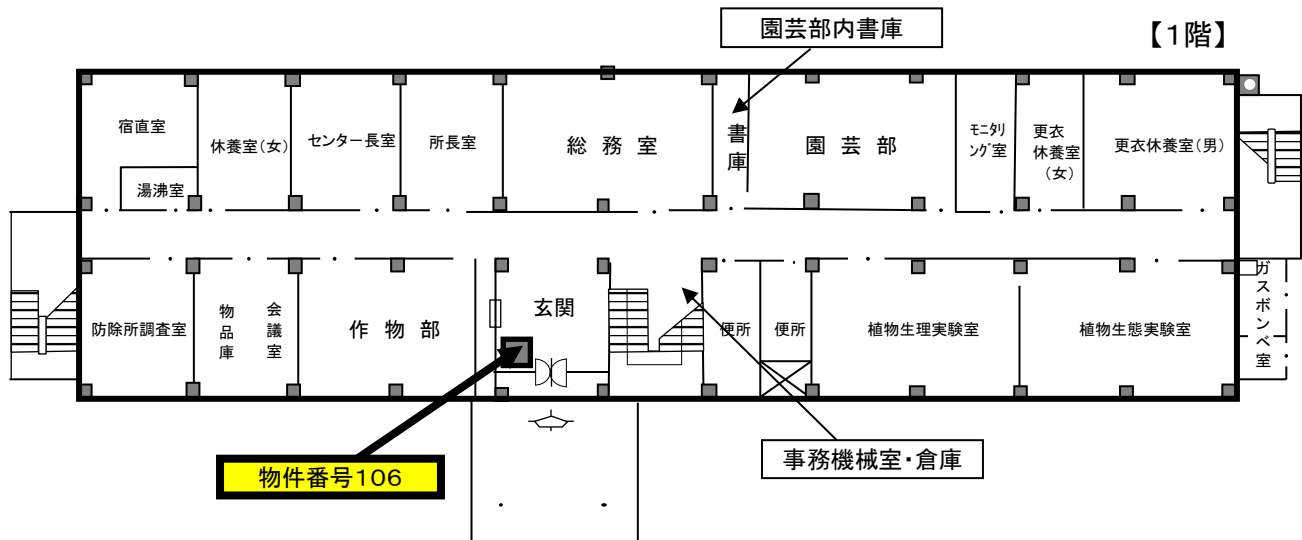

物件番号106 京都府農林水産技術センター・農林センター本館配置図

【3階】

【2階】

【1階】

物件番号106

事務機械室・倉庫

物件番号 107 京都府亀岡総合庁舎配置図

● 設置場所

本館 1 F

物件番号 107

名称	亀岡総合庁舎 本館 1階

# 物件番号108 南丹広域振興局亀岡総合庁舎

物件番号 108 亀岡総合庁舎 設置場所の寸法

$$1.05 \times 2.06 = 2.163 \rightarrow 2.2 \text{ m}^2$$