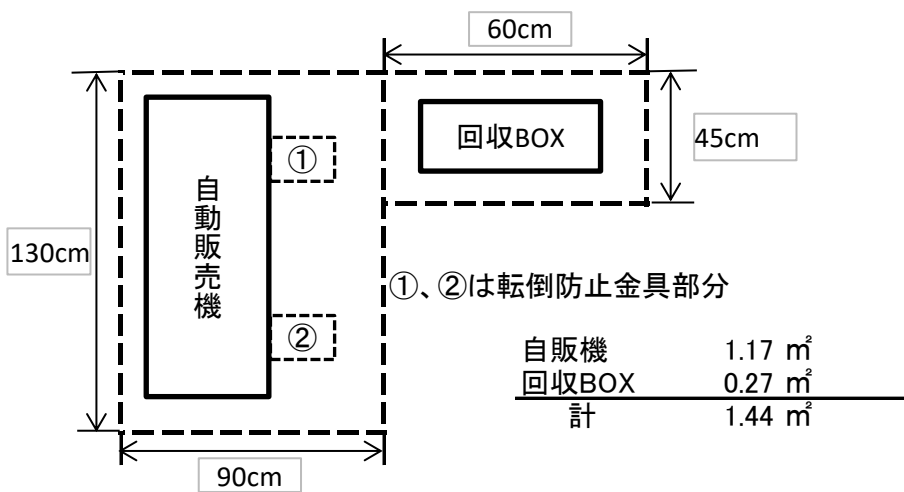

物件番号106 京都府農林水産技術センター・農林センター本館配置図

【3階】

【2階】

【1階】

物件番号106

事務機械室・倉庫

物件番号 107 京都府亀岡総合庁舎配置図

● 設置場所

# 物件番号108 南丹広域振興局亀岡総合庁舎

物件番号 108 亀岡総合庁舎 設置場所の寸法

$$1.05 \times 2.06 = 2.163 \rightarrow 2.2 \text{ m}^2$$

# 物件番号110 亀岡警察署

	幅×奥行
① 自販機	2.0×0.9
② 回収BOX	