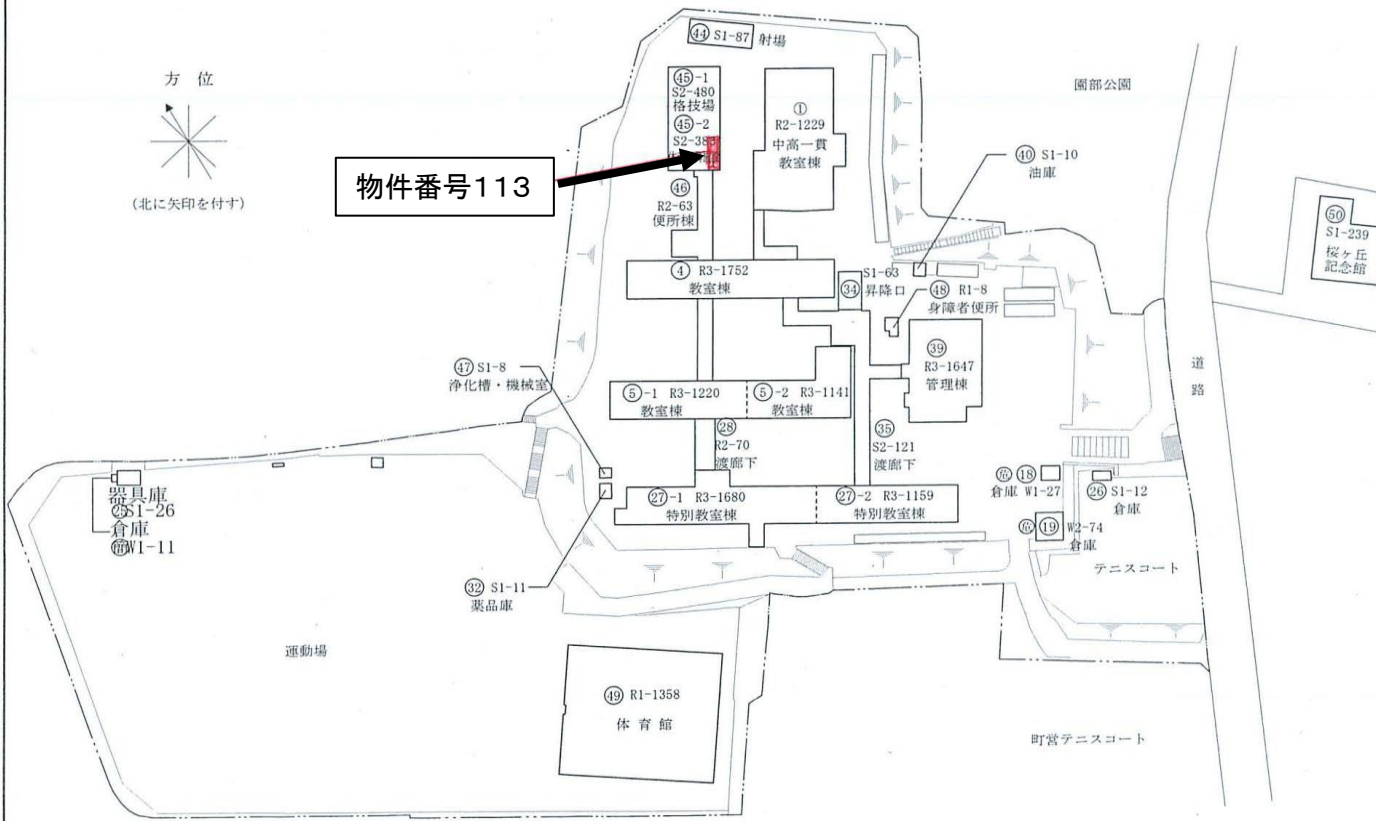

物件番号113 園部高等学校

施設の配置図	縮尺	0 10 20 30 40 50 m	1/1500	学校名	園部高等学校	調査番号	264015709	整理番号	798

1. 凡例
2. 建物
3. ㊦ 未とりこわし建物
   - ㊧ 危険建物
   - ㊨ 借用建物
   - ㊩ 一時使用建物
   - ㊪ 屋外教育環境整備事業によるもの

物件番号113