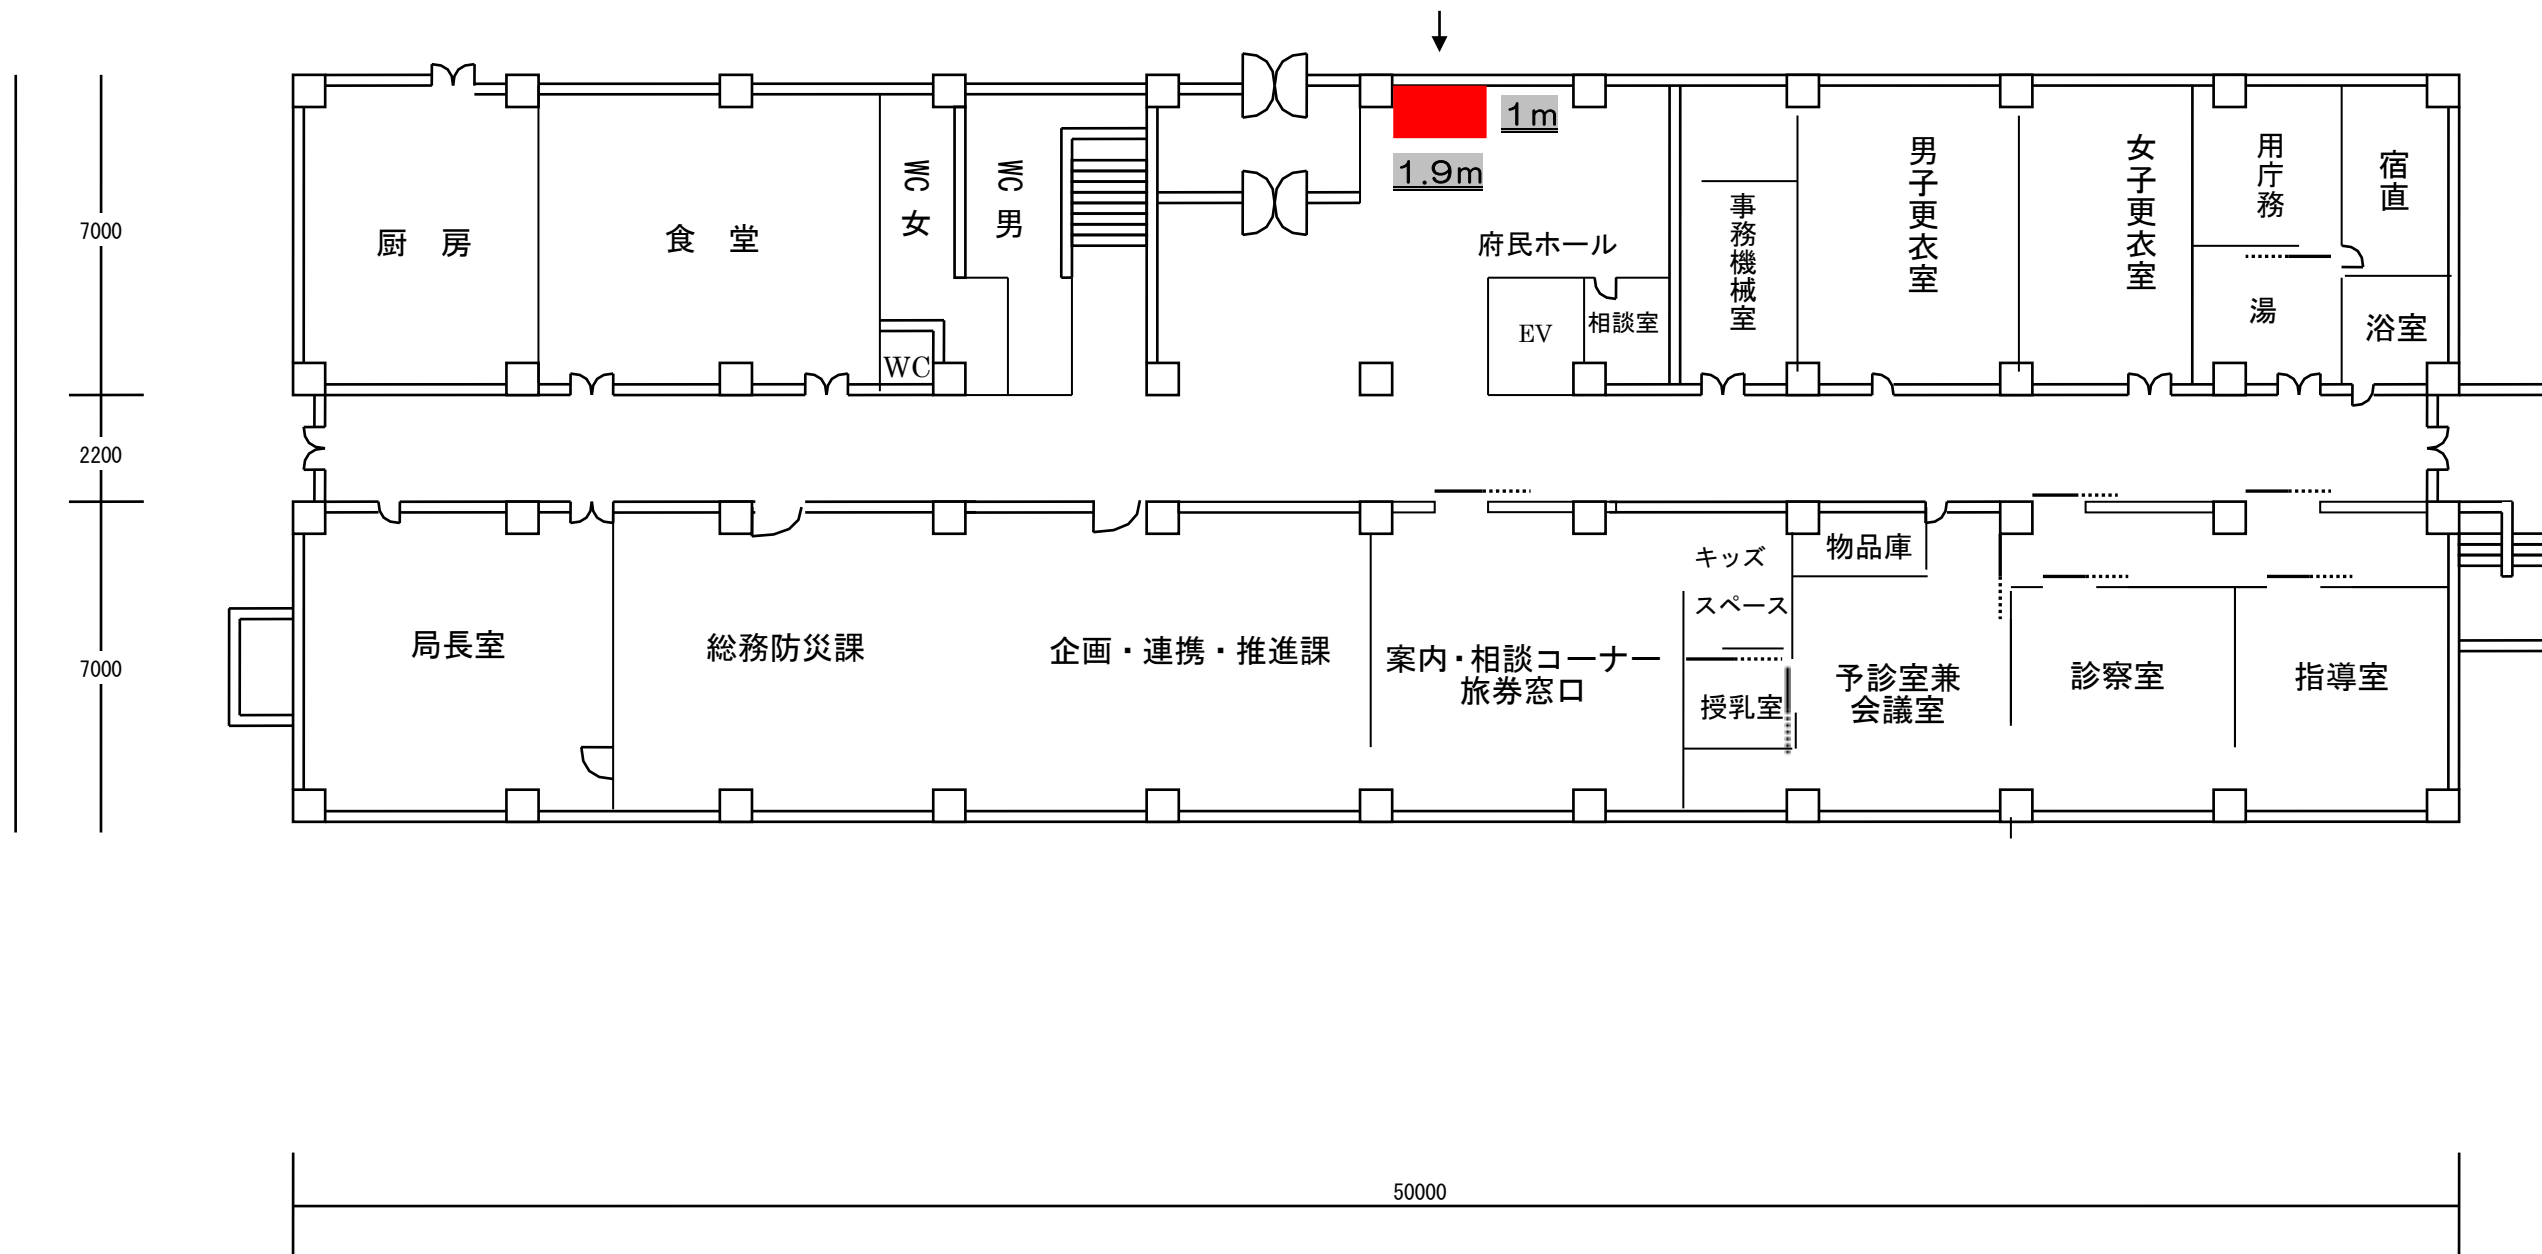

物件番号106 京都府農林水産技術センター・農林センター本館配置図

【3階】

【2階】

【1階】

物件番号106

事務機械室・倉庫

物件番号 107 京都府亀岡総合庁舎配置図

● 設置場所

本館 1 F

物件番号 107

名称	亀岡総合庁舎 本館 1階

# 物件番号108 南丹広域振興局亀岡総合庁舎

物件番号 108 亀岡総合庁舎 設置場所の寸法

$$1.05 \times 2.06 = 2.163 \rightarrow 2.2 \text{ m}^2$$

# 物件番号109 南丹高等学校 自販機設置場所