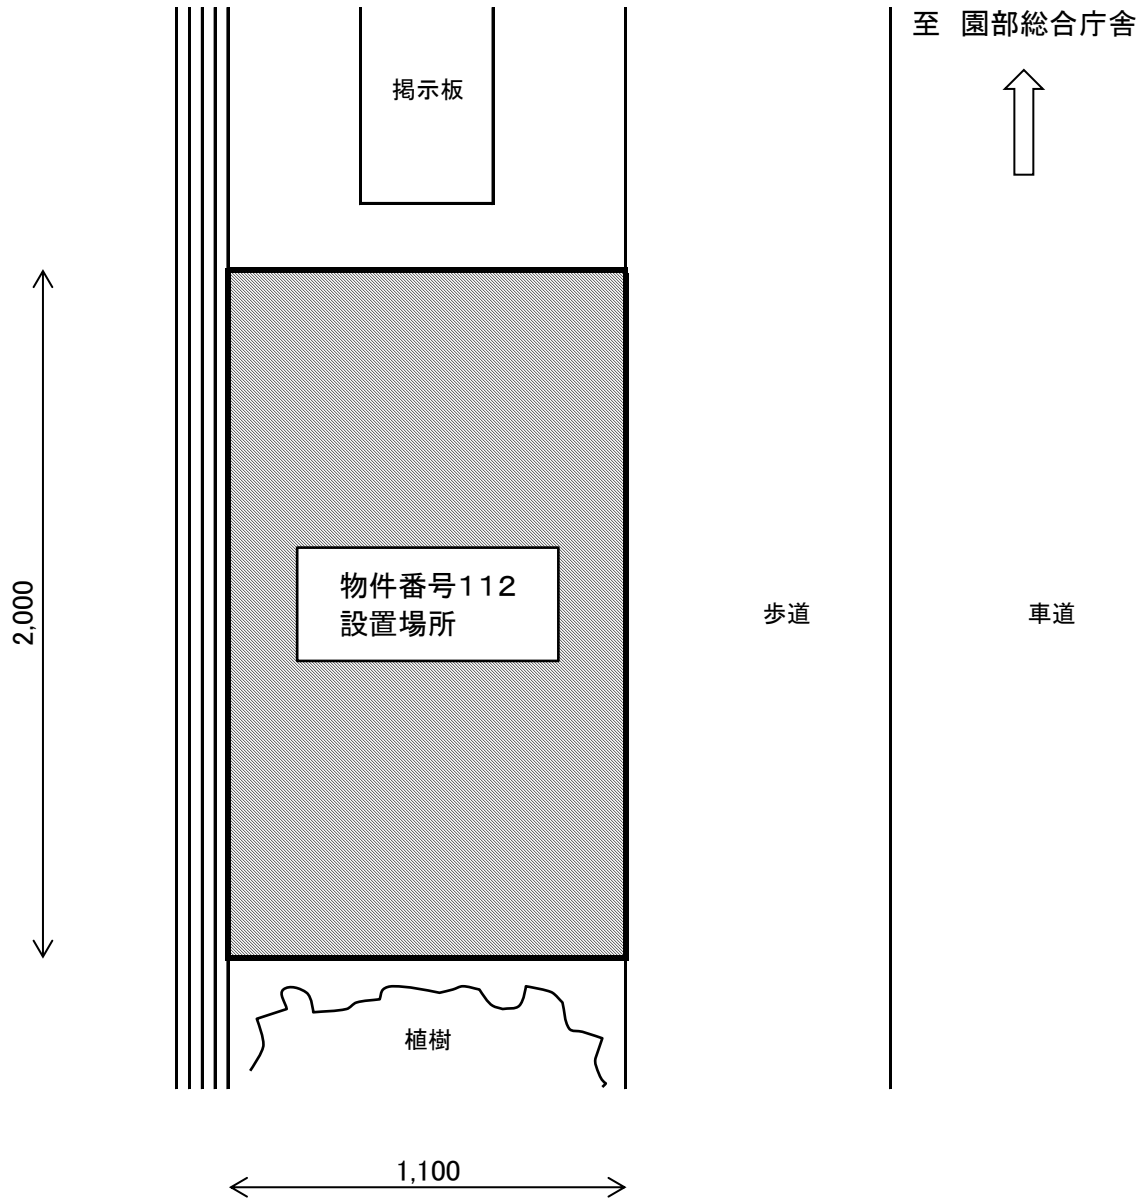

物件番号112 園部総合庁舎 平面図