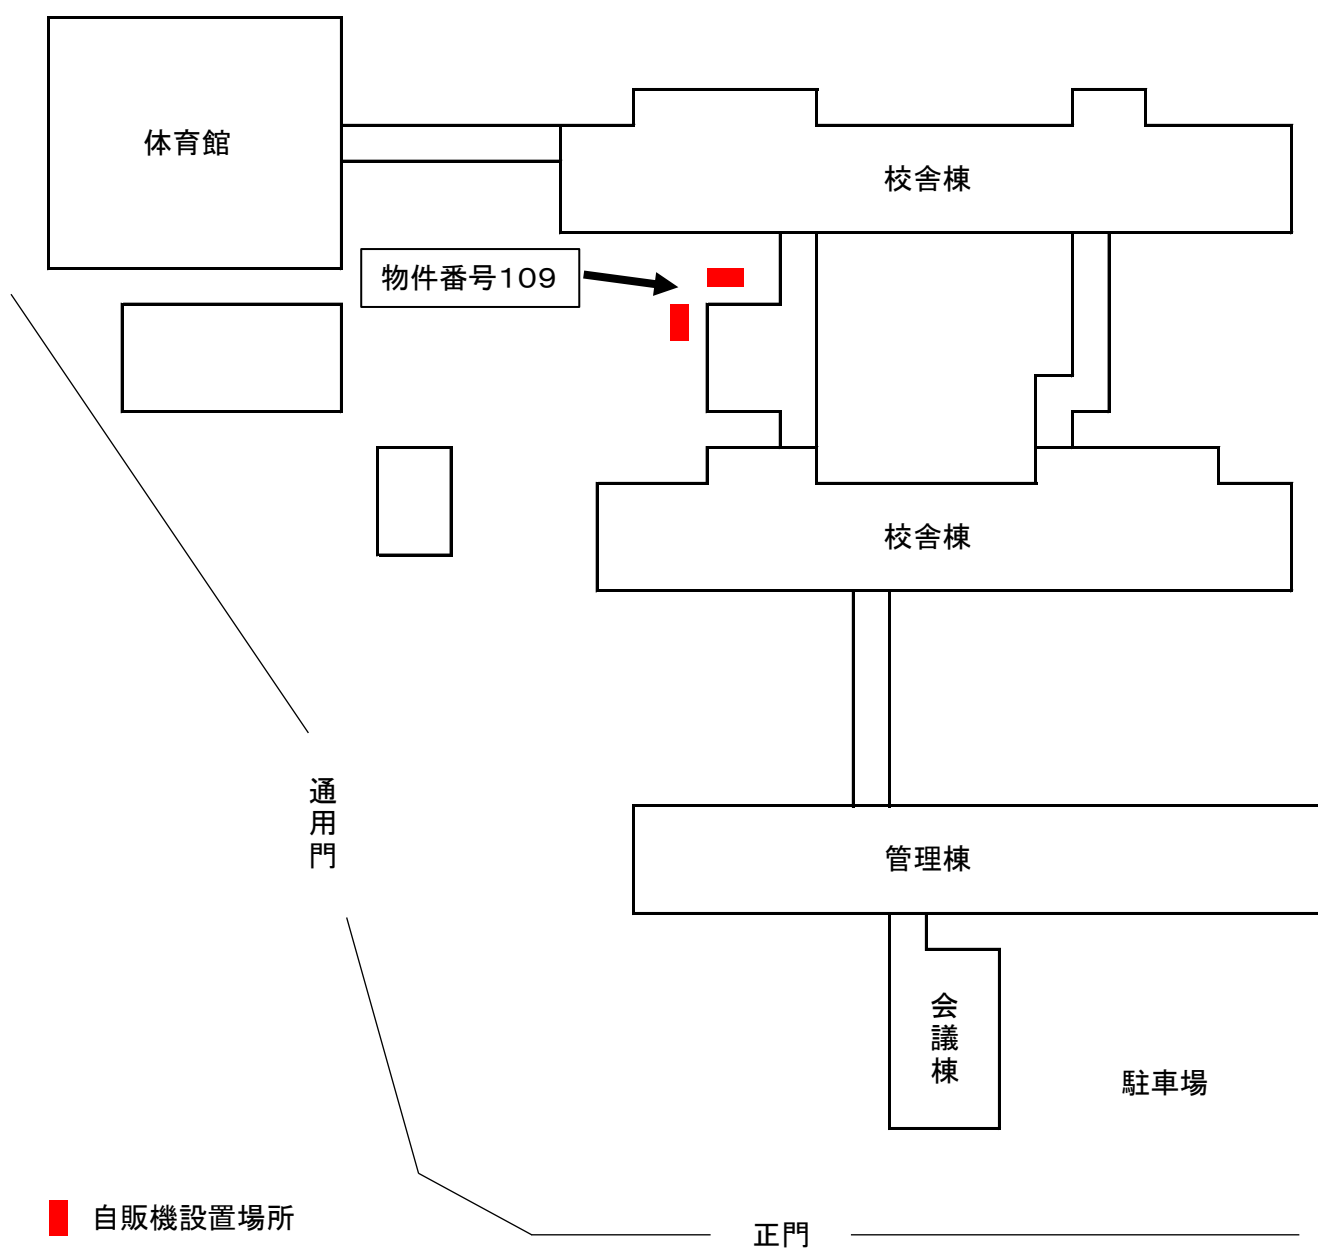

物件番号106 京都府農林水産技術センター・農林センター本館配置図

【3階】

【2階】

【1階】

物件番号106

事務機械室・倉庫

物件番号 107 京都府亀岡総合庁舎配置図

● 設置場所

本館 1 F

物件番号 107

名称	亀岡総合庁舎 本館 1階

# 物件番号108 南丹広域振興局亀岡総合庁舎

物件番号 108 亀岡総合庁舎 設置場所の寸法

$$1.05 \times 2.06 = 2.163 \rightarrow 2.2 \text{ m}^2$$

# 物件番号109 南丹高等学校 自販機設置場所