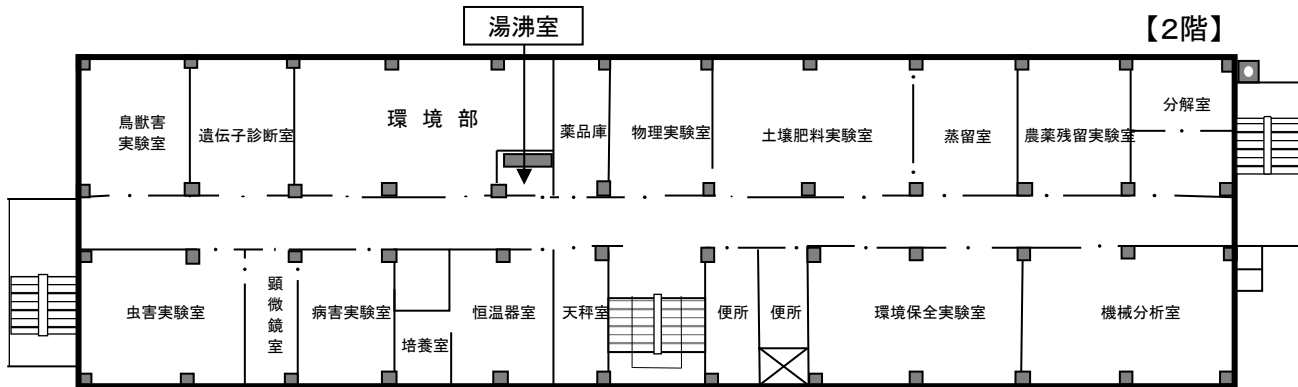

物件番号106 京都府農林水産技術センター・農林センター本館配置図

【3階】

【2階】

【1階】

物件番号106

事務機械室・倉庫

物件番号 107 京都府亀岡総合庁舎配置図

● 設置場所

本館 1 F

物件番号 107

名称	亀岡総合庁舎 本館 1階

# 物件番号108 南丹広域振興局亀岡総合庁舎

物件番号 108 亀岡総合庁舎 設置場所の寸法

$$1.05 \times 2.06 = 2.163 \rightarrow 2.2 \text{ m}^2$$