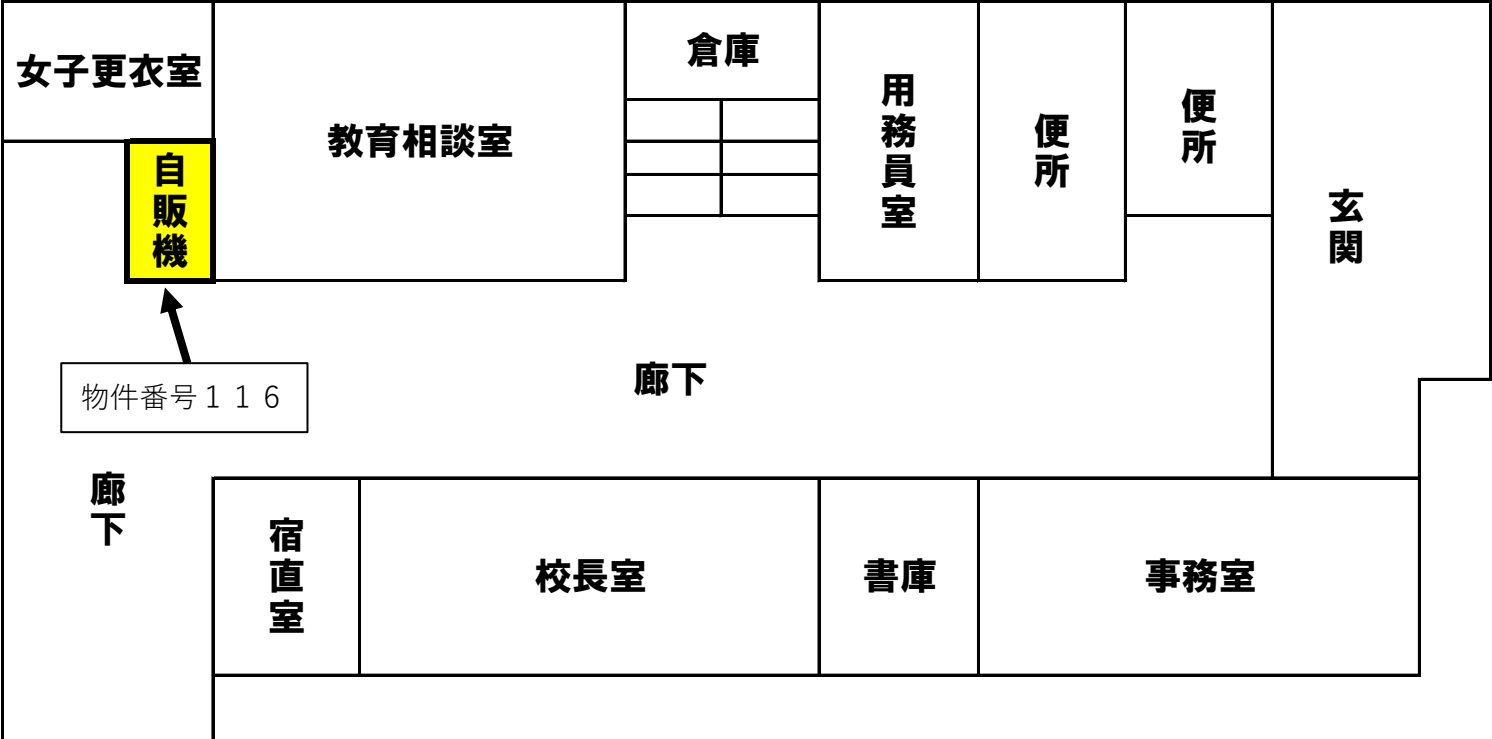

# 体育振興施設 平面図 (1階)

※物件番号113

※物件番号113

物件番号116 丹波支援学校 管理棟

物件番号117 京都府立るり溪少年自然の家

物件番号118 南丹警察署

駐  
車  
場

署庭