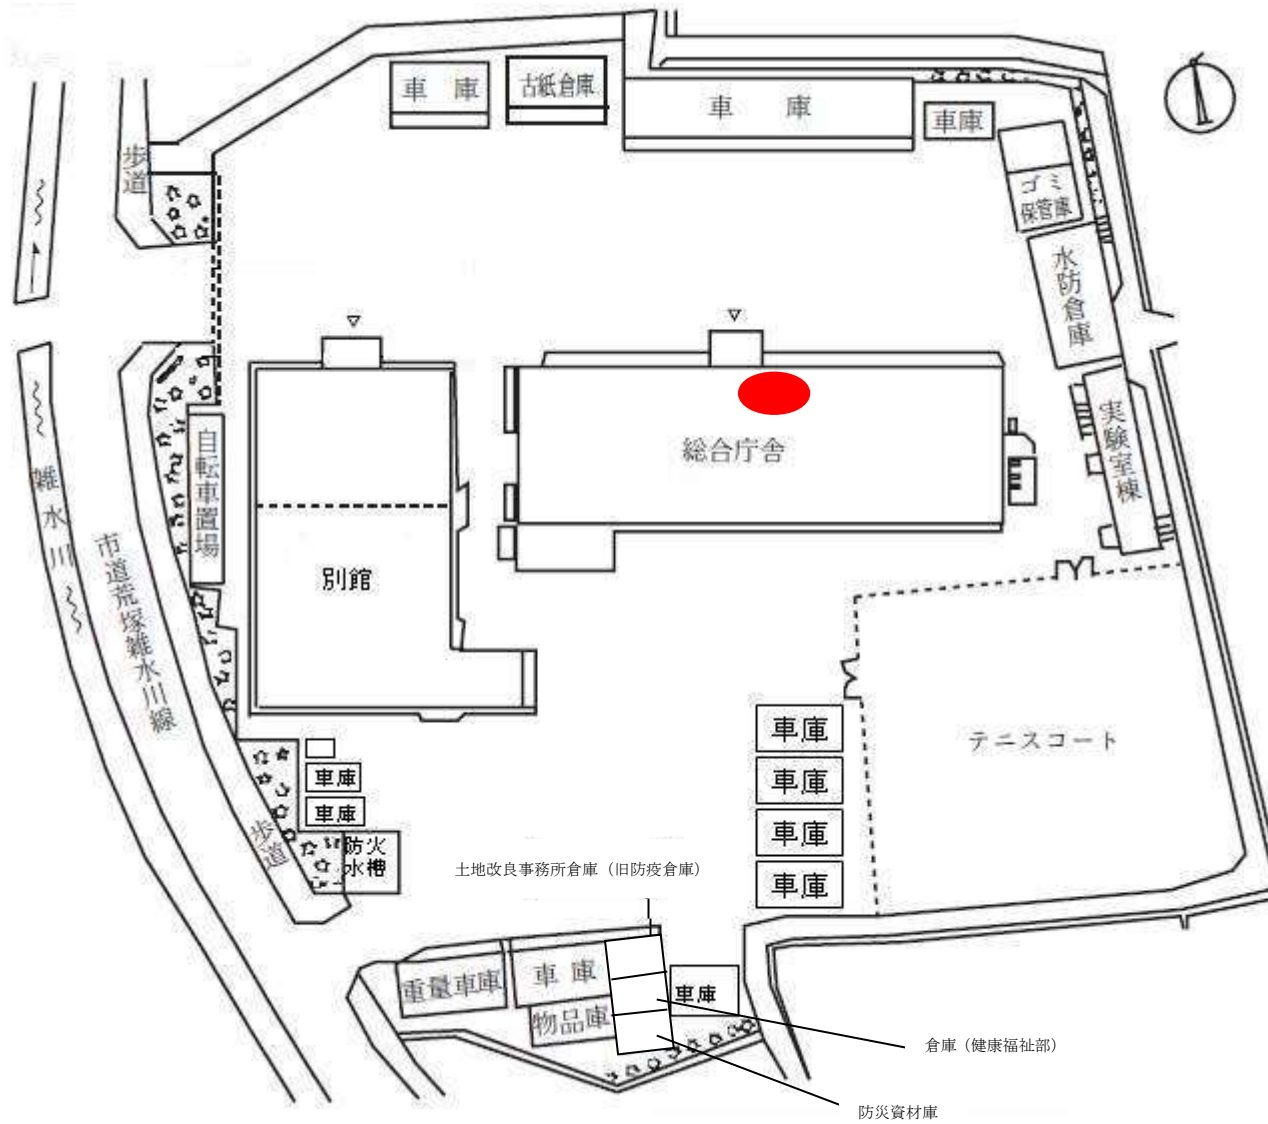

物件番号106 京都府農林水産技術センター・農林センター本館配置図

【3階】

【2階】

【1階】

物件番号106

事務機械室・倉庫

物件番号 107 京都府亀岡総合庁舎配置図

● 設置場所

本館 1 F

物件番号 107

名称	亀岡総合庁舎 本館 1階

# 物件番号108 南丹広域振興局亀岡総合庁舎

物件番号 108 亀岡総合庁舎 設置場所の寸法

$$1.05 \times 2.06 = 2.163 \rightarrow 2.2 \text{ m}^2$$

# 物件番号109 南丹高等学校 自販機設置場所