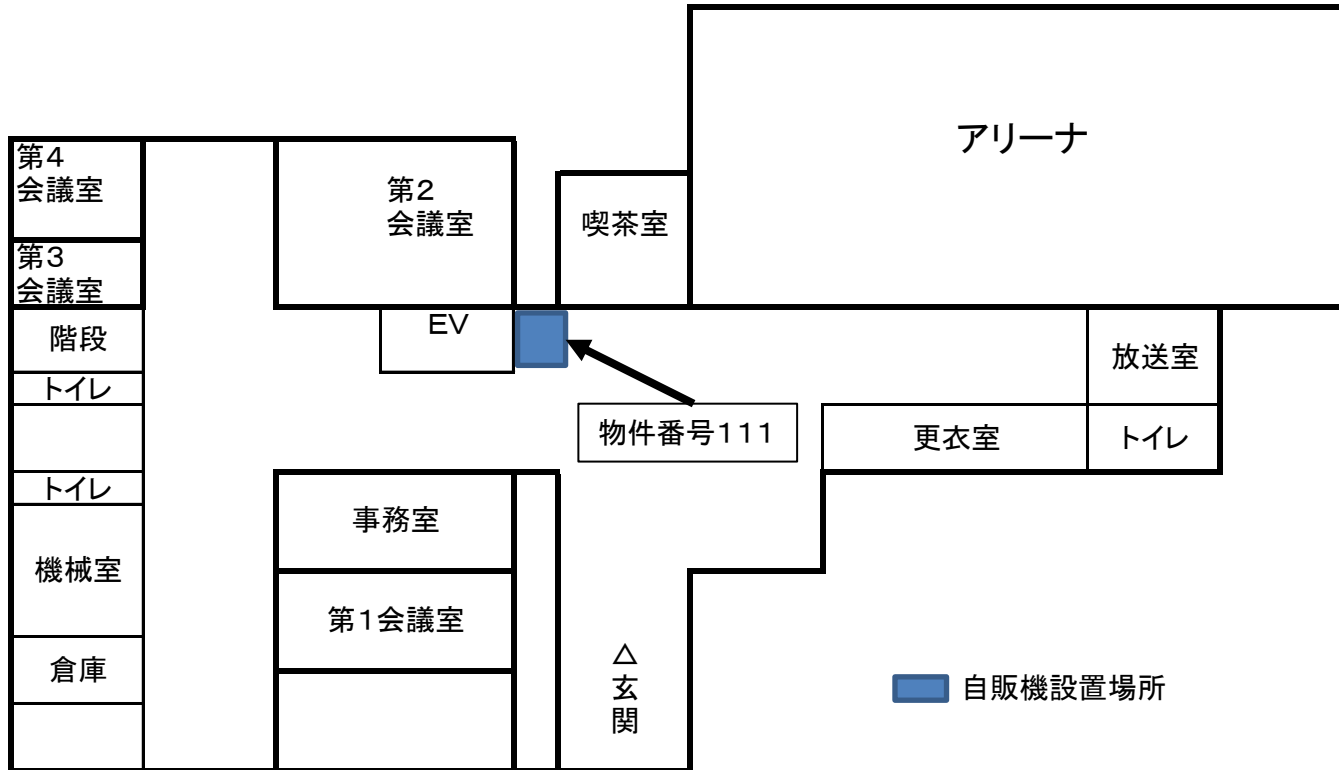

物件番号111

口丹波勤労者福祉会館