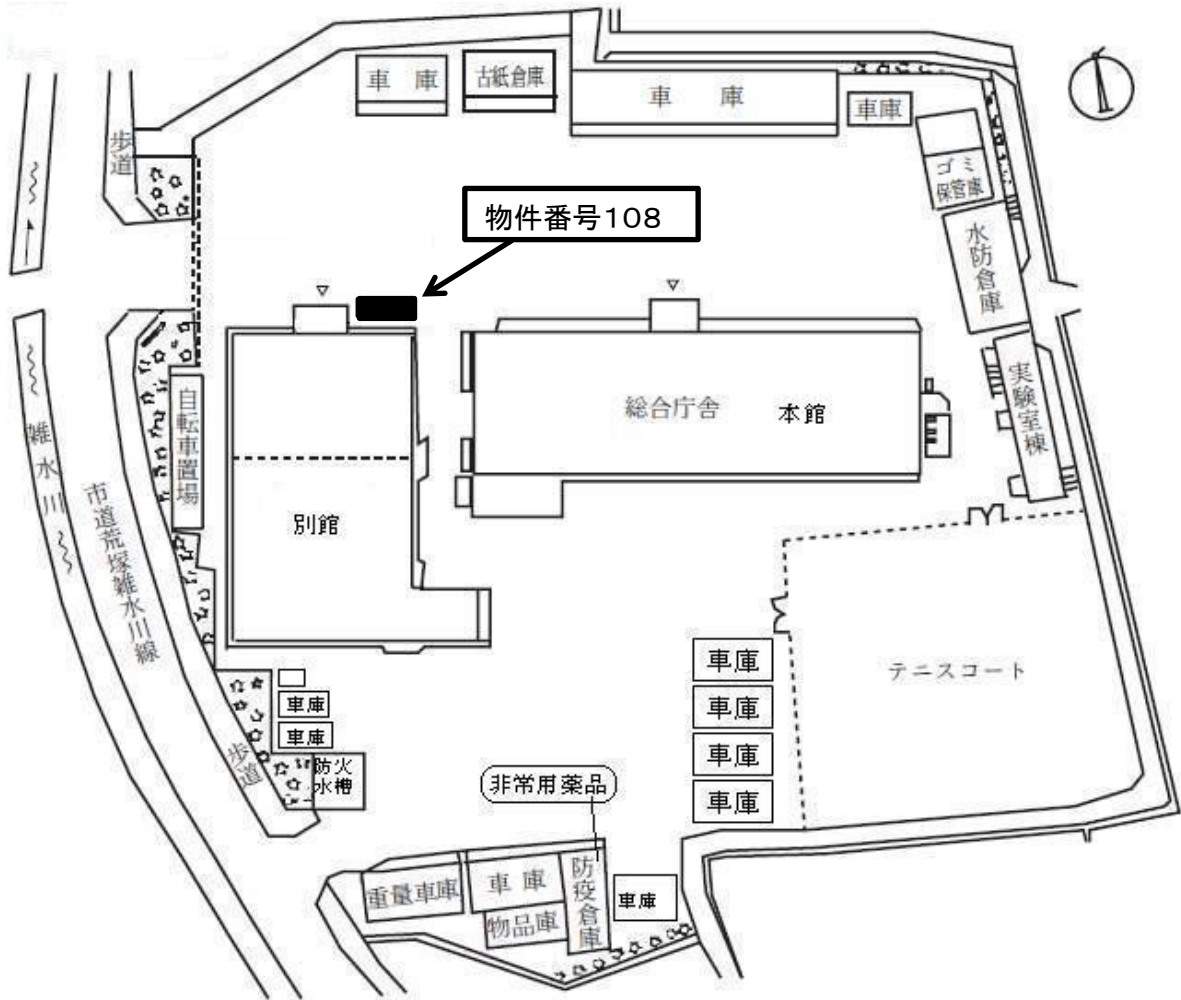

物件番号106 京都府農林水産技術センター・農林センター本館配置図

【3階】

【2階】

【1階】

物件番号106

事務機械室・倉庫

物件番号 107 京都府亀岡総合庁舎配置図

● 設置場所

本館 1 F

物件番号 107

名称	亀岡総合庁舎 本館 1階

# 物件番号108 南丹広域振興局亀岡総合庁舎

物件番号 108 亀岡総合庁舎 設置場所の寸法

$$1.05 \times 2.06 = 2.163 \rightarrow 2.2 \text{ m}^2$$

# 物件番号109 南丹高等学校 自販機設置場所