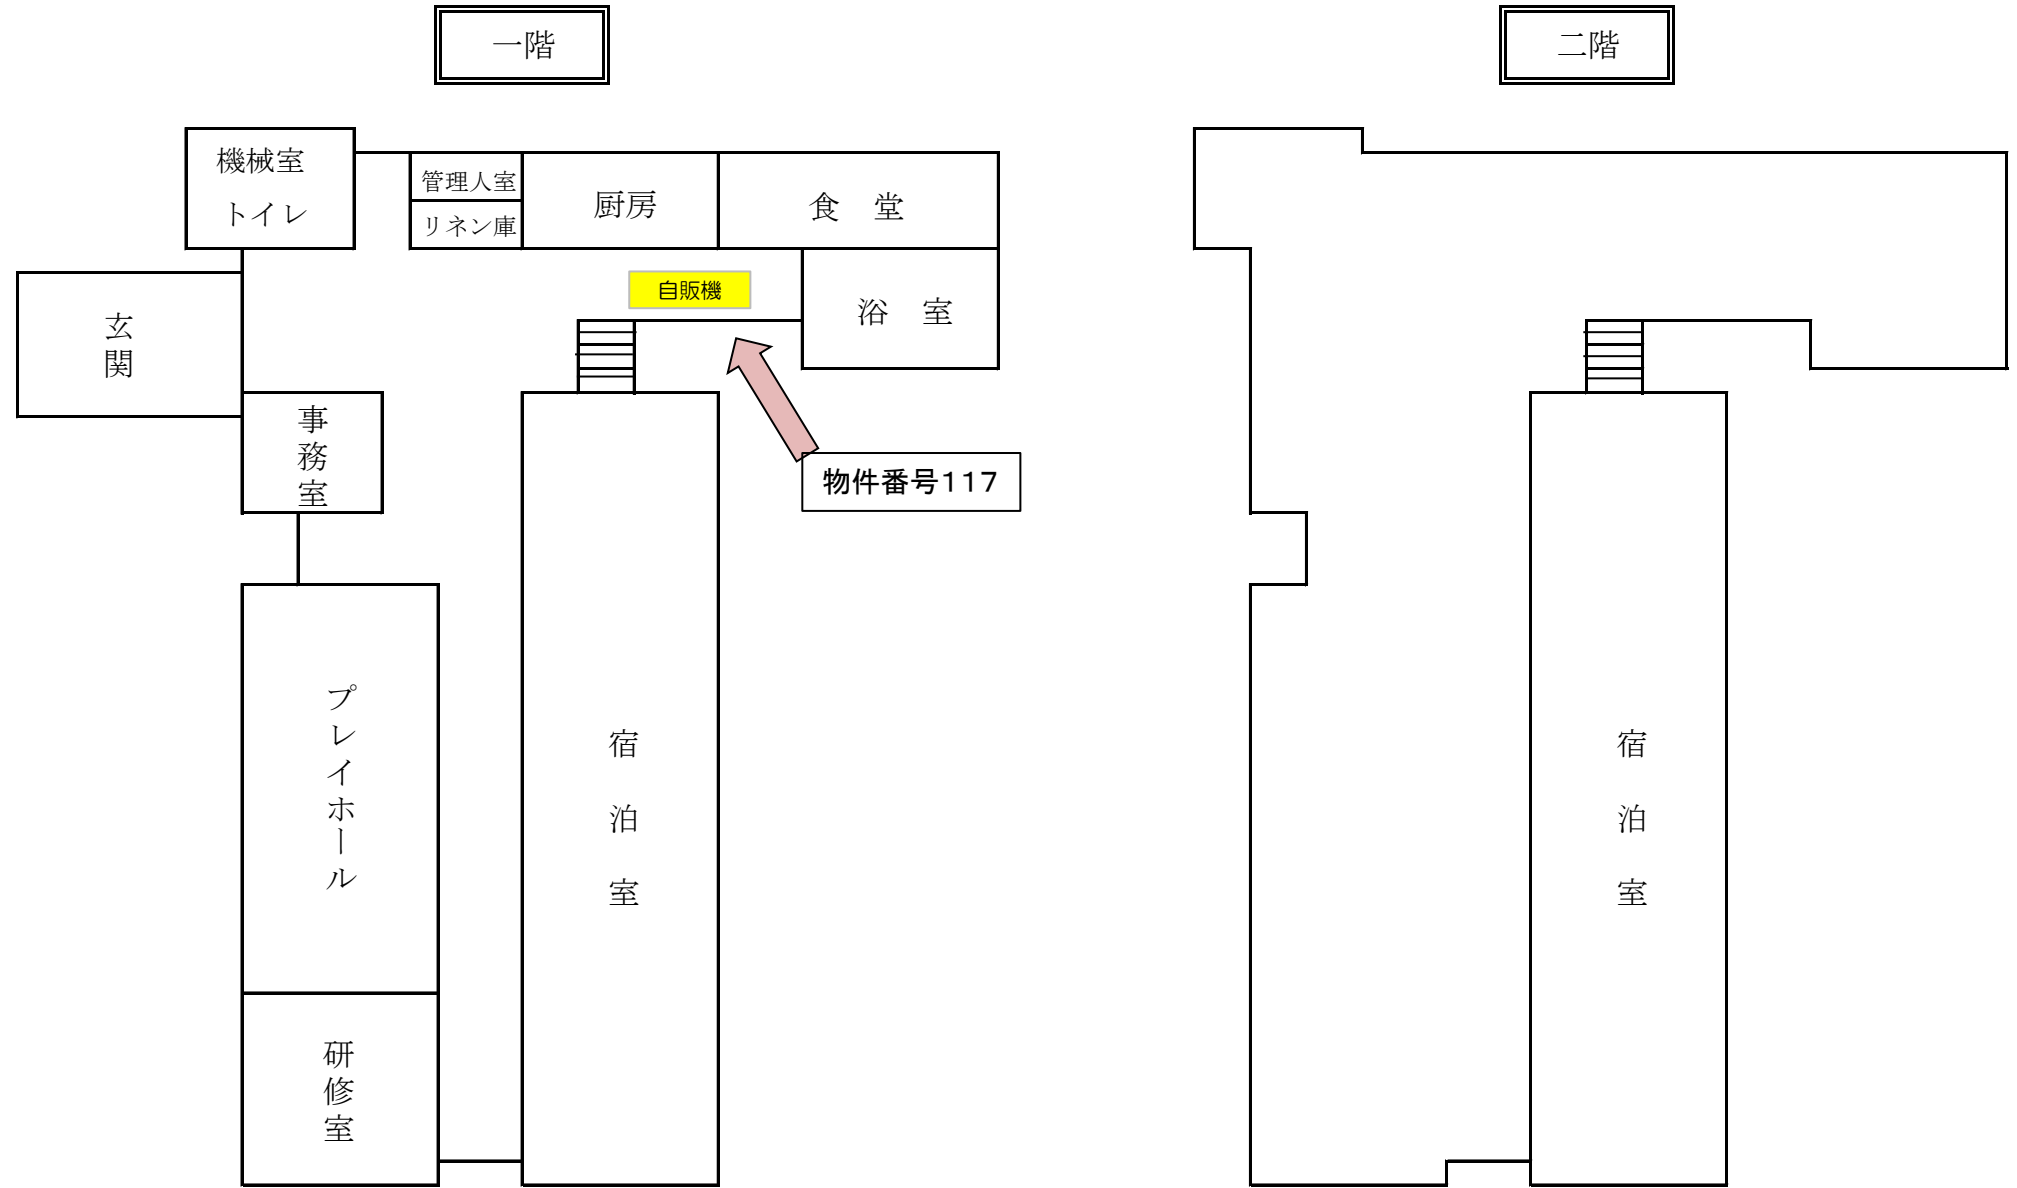

# 体育振興施設 平面図 (1階)

※物件番号113

※物件番号113

物件番号116 丹波支援学校 管理棟

物件番号117 京都府立るり溪少年自然の家

物件番号118 南丹警察署

駐  
車  
場

署庭