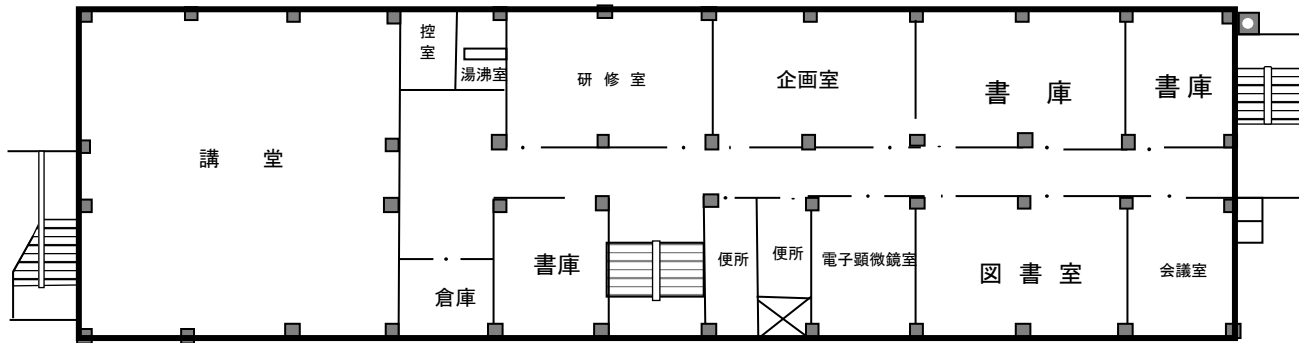

物件番号106 京都府農林水産技術センター・農林センター本館配置図

【3階】

【2階】

【1階】

物件番号106

事務機械室・倉庫

物件番号 107 京都府亀岡総合庁舎配置図

● 設置場所

本館 1 F

物件番号 107

名称	亀岡総合庁舎 本館 1階

# 物件番号108 南丹広域振興局亀岡総合庁舎

物件番号 108 亀岡総合庁舎 設置場所の寸法

$$1.05 \times 2.06 = 2.163 \rightarrow 2.2 \text{ m}^2$$