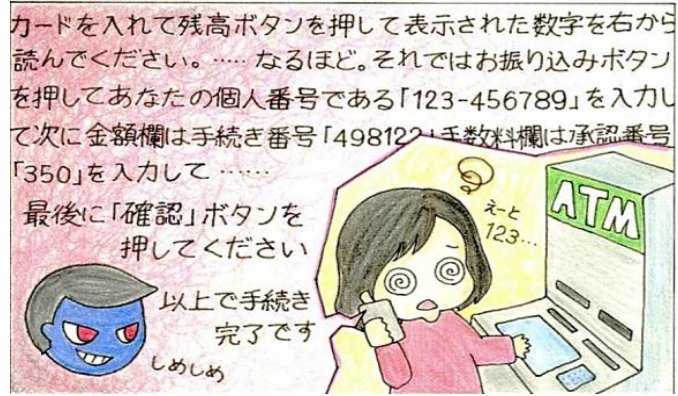

特殊詐欺多発 特別警報発令中

— サギ・レッド・アラート —

京都市域及び京都府南部地域で 警察官、役所職員、金融機関職員 を名乗る特殊詐欺が多発中！！

ニセ警察官

警察や金融機関が
出金したお金を要求することは
絶対にありません！

還付金サギ

ATM機を操作して
自分の口座に還付金は
振り込まれません！