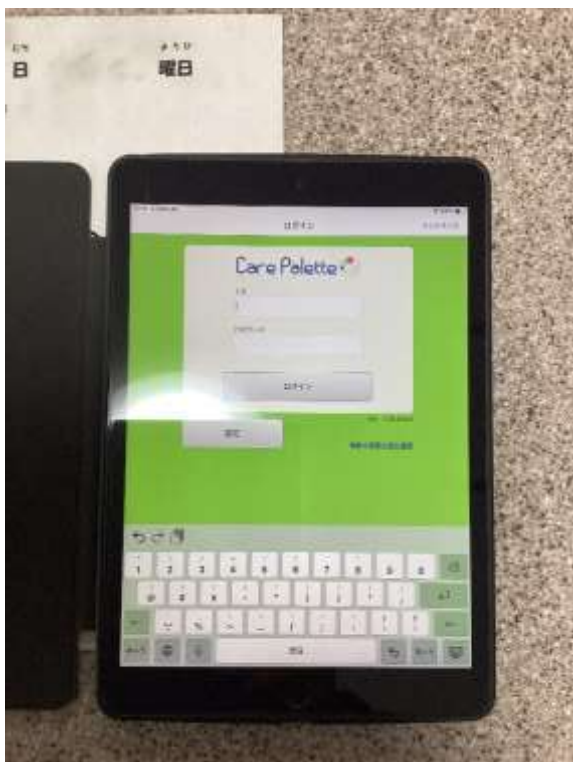

令和5年度 ICT モデル事業補助金 物品検収 (ジョイフル東ノ口)

①ノート PC (HP 250G9) 2台

otokuni7

otokuni8

②Wifi アクセスポイント (ACERA1310) 1台

③PoE ハブ (BS-GU2105P) 1台

④ほのぼの more クライアント使用権 2式
(いずれも①ノート PC に搭載)

⑤⑥iPad および Care Palette 使用权 2 式

東ノ口 iPad1

東ノ口 iPad2

⑦bluetooth 連携式体温計 1台

⑧bluetooth 連携式パルスオキシメーター 1台