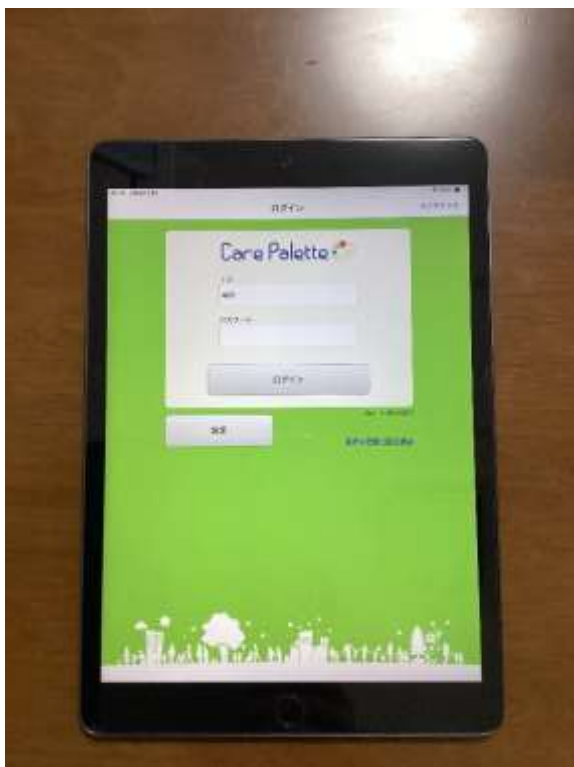

令和5年度 ICT モデル事業補助金 物品検収 (ジョイフル東ノ口)

①ノート PC (HP 250G9) 2台

otokuni7

otokuni8

②Wifi アクセスポイント (ACERA1310) 1台

③PoE ハブ (BS-GU2105P) 1台

④ほのぼの more クライアント使用権 2式
(いずれも①ノート PC に搭載)

⑤⑥iPad および Care Palette 使用权 2 式