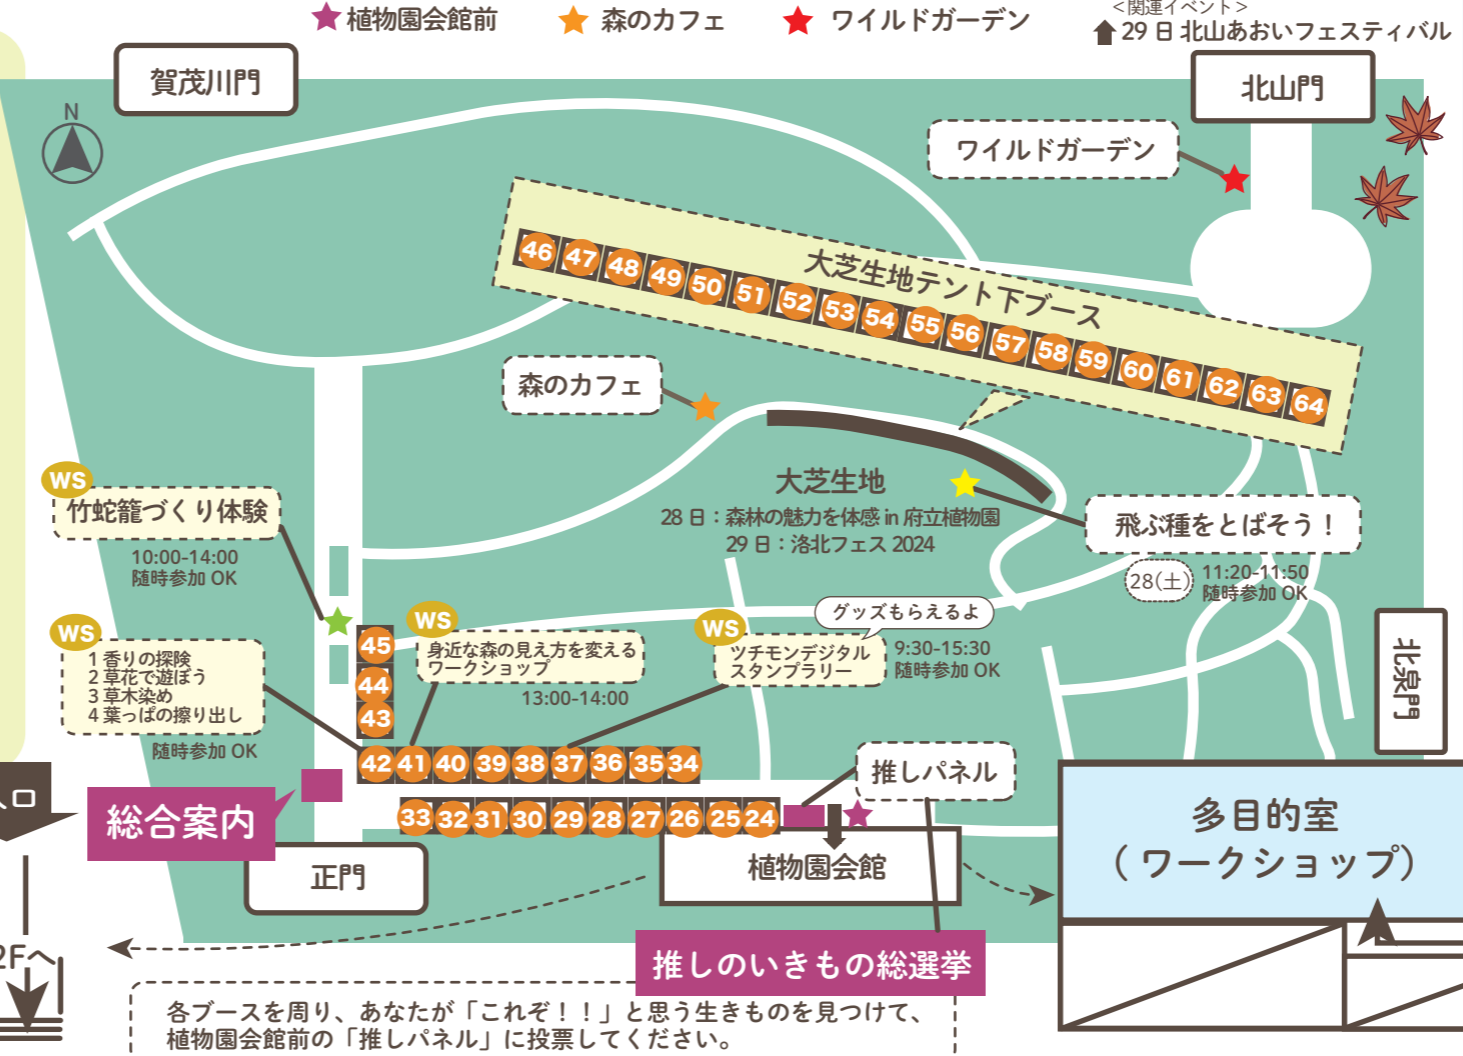

参加費の記載がないものは無料です。

- よもう! たのしもう! かがくの本
ダンゴムシ迷路を作ろう!
28(土) 14:45-15:45
京都のプランクトンを
スマホ顕微鏡で観察しよう
28(土) 14:30-15:20

- 深泥池水生生物研究会
外来種・在来種比べてみよう
29(日) 10:00-10:30

- (公社) 京都府医薬品登録販売者協会
薬草と薬膳 ~健康長寿の秘訣~
29(日) 13:00-14:00

- 京都産業大学環境政策学研究室
自然環境貢献ワークショップ
29(日) 13:00-13:50

- 大阪大学 比較行動学研究室
動物の行動観察を体験しよう
29(日) 15:00-15:30

- 雲ヶ畑・足谷 人と自然の会
木の実の工作
29(日) 14:30-15:30

各ブースを周り、あなたが「これぞ!!」と思う生きものを見つけて、植物園会館前の「推しパネル」に投票してください。