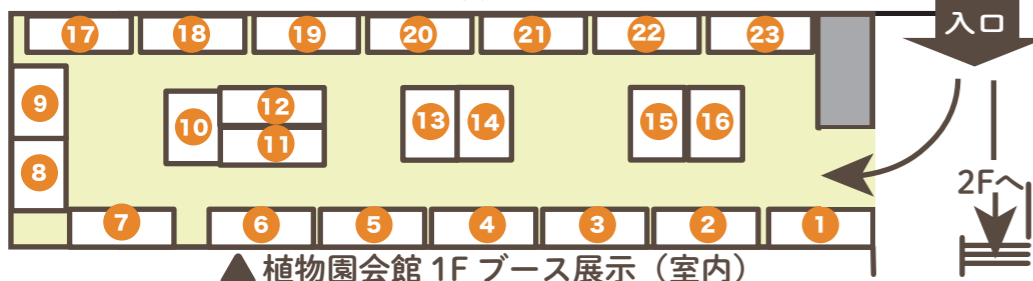

ブース展示 WS ブースでワーク ショップ両日実施

- 1 独立行政法人 環境再生保全機構
  2 京都市フuran保全グループ
  3 鳥類標識調査グループ・関西
  4 さすてな京都
  5 NPO 法人 おおつ環境フォーラム
  6 西山自然保護ネットワーク
  7 NPO 法人 亀岡人と自然のネットワーク
  8 日本野鳥の会京都支部
  9 むいむいのお時間
  10 かせやまの森創造社
  11 大原野森林公園運営管理協会
  12 NPO 法人 乙訓の自然を守る会
  13 よもう! たのしもう! かがくの本
  14 かたつむりミュージアム ラセン館
  15 人と自然の共生ネット
  16 株式会社 松栄堂 長岡京香場
  17 京都植物同好会
  18 公益財団法人 日本生態系協会
  19 京都大学フィールド科学教育研究センター
  20 Hi*room
  21 株式会社 吉田生物研究所
  22 丹汰
  23 ザリガニパンチ☆

屋外テント

- 24 公益財団法人 稲盛財団
  25 宇治川のヨシ原を守るネットワーク
  26 京の森林文化 (京都府森の保全推進課)
  27 京都自然教室
  28 ミクロ・ライフ Project
  29 うぱ
  30 プレコ暮らし
  31 Arkki
  32 モス広河原
  33 森の工房ばんどり
  34 雲ヶ畑・足谷 人と自然の会
  35 全国カヤネズミ・ネットワーク
  36 フィールドソサイエティー
  37 落ち葉探偵 WS
  38 関西ケリ研究会
  39 大阪大学 比較行動学研究室
  40 本吉亮太 (京都工芸繊維大学) x 小林綾里 (冒険の森)
  41 身近な森の見え方を変えるワークショップ WS
  42 NPO 法人 自然観察指導員京都連絡会 WS (noi-Kyoto)
  43 関西菌類談話会
  44 杉良太郎&森なかま
  45 NPO 法人 やましろ里山の会 WS (実施場所★)