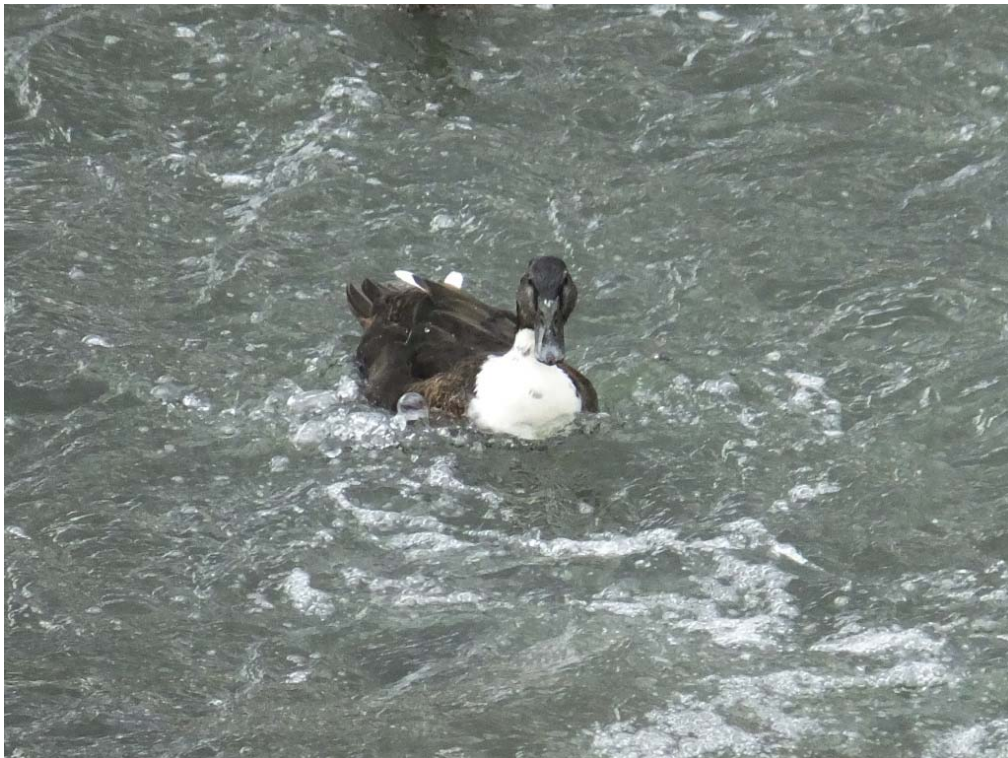

何だろう？初めて目にするカモ出現

頭に白い部分が見えます

胸には白い部分が大きく

オスメスペアのようです

頭のかたちはカワアイサにも似ているような

脚まで真っ黒

胴体の側面に白い羽が

メスの脚はマガモ・カルガモと同じくオレンジ色

## 尾羽に白のアクセント

## 川の流れに逆らって

胸の白はオナガガモに似ています

額に小さく白い点

“ブラックスワン”ならぬ“ブラックダック”とでも呼びましょうか？