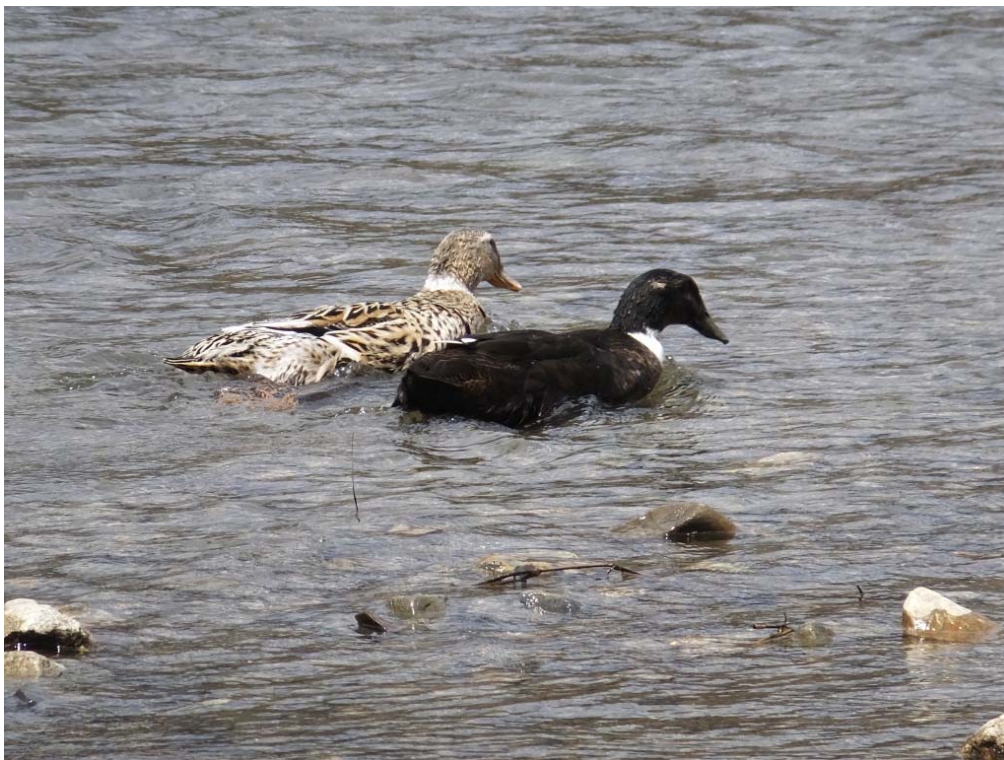

何だろう？初めて目にするカモ出現

頭に白い部分が見えます

胸には白い部分が大きく

オスメスペアのようです

頭のかたちはカワアイサにも似ているような

脚まで真っ黒

胴体の側面に白い羽が

メスの脚はマガモ・カルガモと同じくオレンジ色

アオサギも何だ君たちは？

人の傍も警戒感なし

## 川の流れに逆らって

胸の白はオナガガモに似ています

額に小さく白い点

“ブラックスワン”ならぬ“ブラックダック”とでも呼びましょうか？