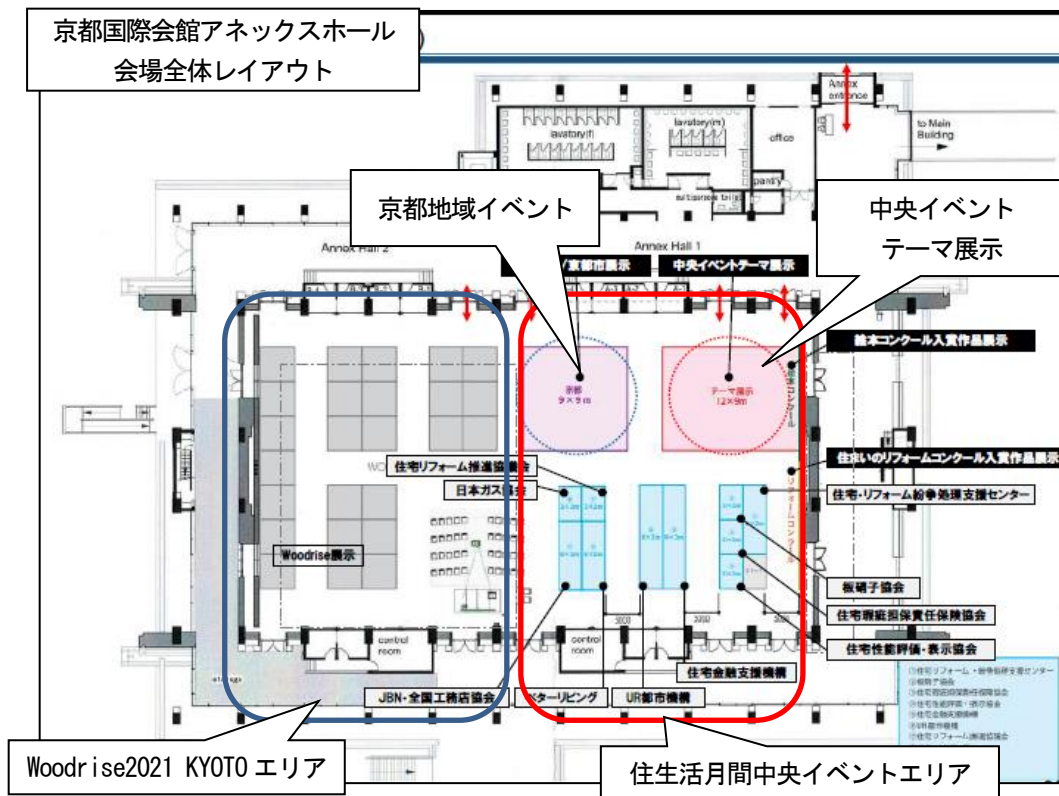

### 3 各出展団体・展示物詳細

	団体	展示物	備考
1	民間 京都北山丸太連合会	北山磨き丸太・陳列、北山丸太を用いたモダンリビングの提案、丸太ベンチ	府内産木材、職人技
2	京都府建築工業協同組合	建築大工による子供神輿習作 ＝緻密な職人技を駆使	府内産木材、職人技
3	(一社) 京都府建築士会	木のテント ＝杉皮、棒材を野趣溢れる使い方をした簡易建屋	府内産木材
4	京都府竹産業振興連合会	竹の茶室 ＝縦割りした竹のスクリーンによる新しい表現による茶室の提案	府内産竹材、職人技
5	(一社) 京都府木材組合連合会	木の空間キット ＝住宅内に大規模工事不要で木の空間を作る提案。 柱毎に異なる細工	府内産木材、職人技
6	行政 京都府	お茶の京都・移動茶室 ＝短時間で組み立て・解体、随時移動できる茶室の提案。 壁は本物の茶葉で仕上げ。	府内産木材、職人技
7	京都市	京都市の住宅施策に係るパネル ＝「京都らしい省エネ住宅」や京町家の知恵を受け継ぎ、時代のニーズに合った「新町家等」	地域の特徴を活かした住まい、環境配慮

### 4 展示プラン：アネックスホール内（当日変更の可能性があります。）

5 参考：「第33回住生活月間中央イベント 住まいフェス in 京都」について

(1) 概要：10月の「住生活月間」にあわせ、毎年、住宅に係るテーマ展示や開催地の地域イベントを実施している「住生活月間中央イベント」が、初めて京都で開催されます。

(2) 主催：住生活月間中央イベント実行委員会

(3) 後援：国土交通省、住宅金融支援機構、都市再生機構、京都府、京都市

(4) テーマ

“「新たな日常」をもっと快適に

ー「働く・子育て・災害対策・脱炭素」家族とミライがつながる省エネ健康住宅ー”

(5) 同時開催

WOODRISE2021KYOTO（中高層木造建築物の発展を目指す国際イベント、日本初開催）

中央イベント  
テーマ展示イメージ

■ 展示会場 3 DVR <https://custom-vr.tech/sumaifes-kyoto/>

■ 当日の状況等