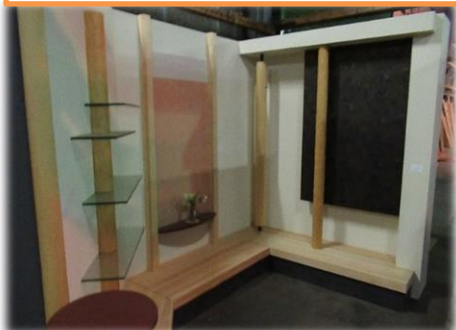

2 出展団体・展示物等について

建築や木材、竹の利用や技術の発展を目指す活動をされている民間5団体及び京都府、京都市の行政2団体、計7団体が連携して、テーマに沿った展示を実施。

1 京都北山丸太連合会
：北山磨き丸太のモダンリビング