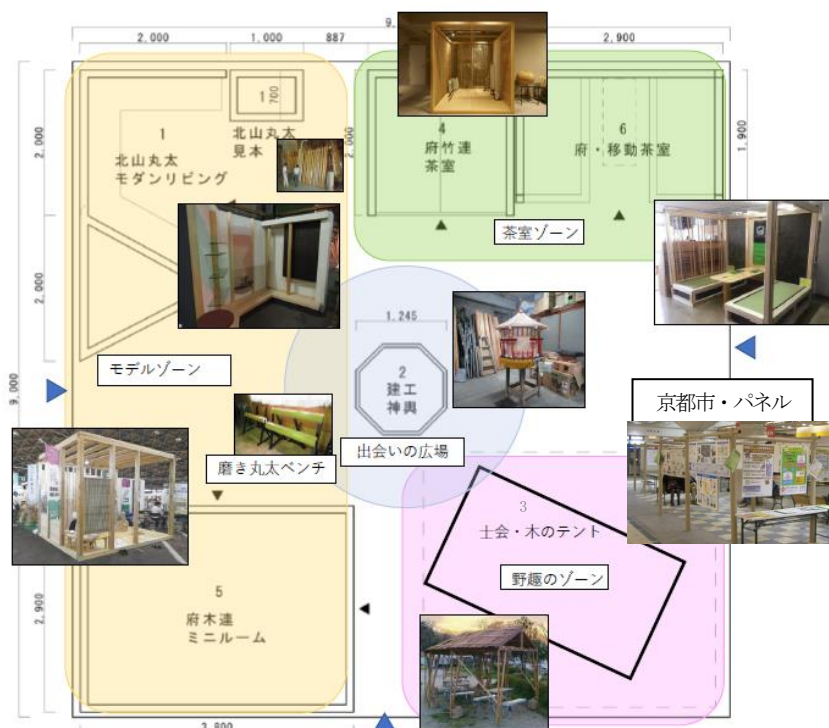

3 各出展団体・展示物詳細

	団体	展示物	備考
1	民間 京都北山丸太連合会	北山磨き丸太・陳列、北山丸太を用いたモダンリビングの提案、丸太ベンチ	府内産木材、職人技
2	京都府建築工業協同組合	建築大工による子供神輿習作 ＝緻密な職人技を駆使	府内産木材、職人技
3	(一社) 京都府建築士会	木のテント ＝杉皮、棒材を野趣溢れる使い方をした簡易建屋	府内産木材
4	京都府竹産業振興連合会	竹の茶室 ＝縦割りした竹のスクリーンによる新しい表現による茶室の提案	府内産竹材、職人技
5	(一社) 京都府木材組合連合会	木の空間キット ＝住宅内に大規模工事不要で木の空間を作る提案。 柱毎に異なる細工	府内産木材、職人技
6	行政 京都府	お茶の京都・移動茶室 ＝短時間で組み立て・解体、随時移動できる茶室の提案。 壁は本物の茶葉で仕上げ。	府内産木材、職人技
7	京都市	京都市の住宅施策に係るパネル ＝「京都らしい省エネ住宅」や京町家の知恵を受け継ぎ、時代のニーズに合った「新町家等」	地域の特徴を活かした住まい、環境配慮

4 展示プラン：アネックスホール内（当日変更の可能性があります。）