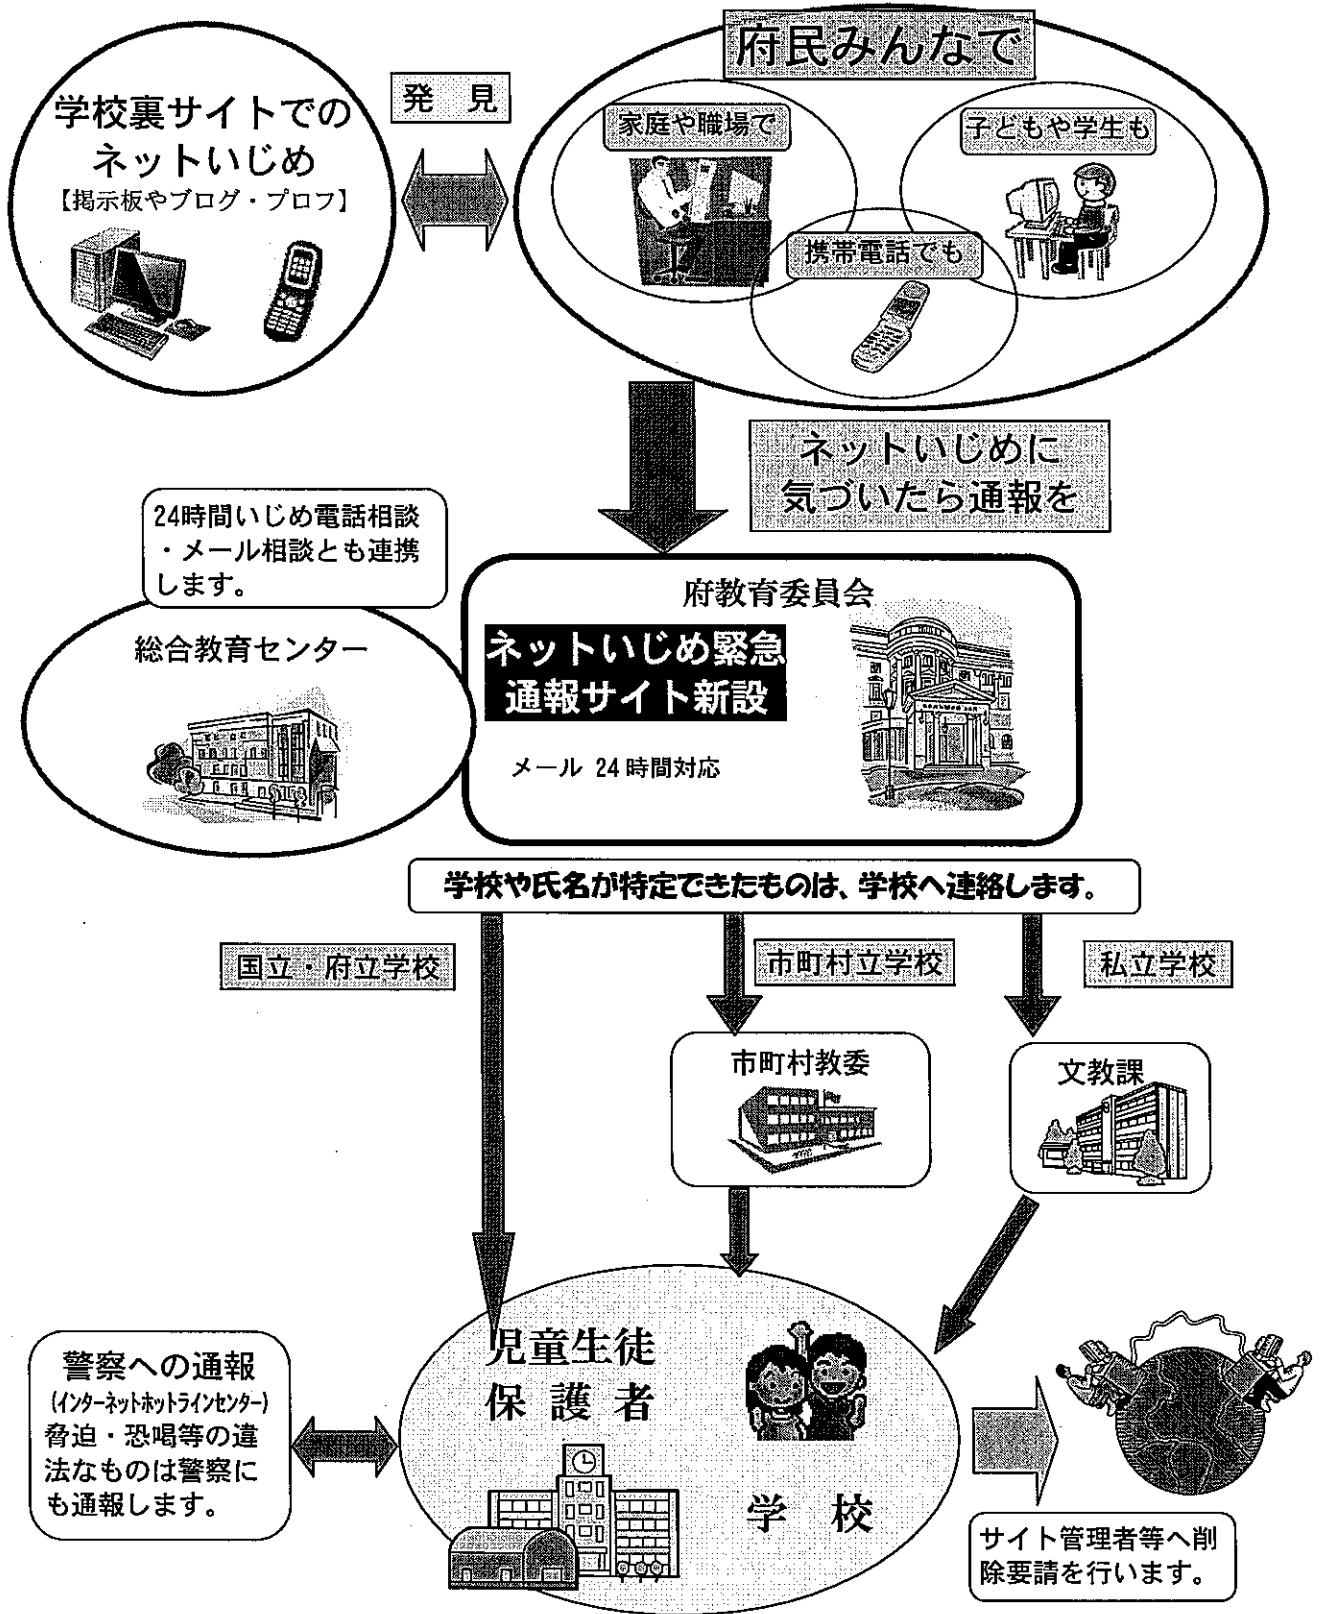

# ネットいじめ通報システムの構築

## ネットいじめ通報サイト

### 「ネットいじめ」とは

ネットいじめとは、「パソコンや携帯電話等で、誹謗中傷や嫌なことをされる」いじめで、例えば、学校裏サイト【掲示板・ブログ・プロフ】に特定の人物に対する悪口を書き込んだり、個人情報のかつてに掲載したり、またメールを使って誹謗中傷を送りつけたりしてその人に屈辱感、恐怖感、無力感を与えるなど、精神的に苦しめることです。

このサイトは、学校裏サイト等での「誹謗中傷」などいじめを解決するため、情報を提供していただく目的で開設したものです。