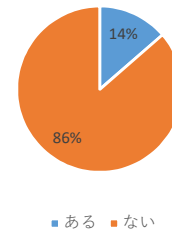

b 「一日何時間」ルール

全体の割合

	中1			中2			中3			総計
	男子	女子	答えない	男子	女子	答えない	男子	女子	答えない	
ある	198	144	10	127	118	12	104	102	11	826
ない	311	283	27	298	289	29	389	361	23	2010
無回答	20	27	2	17	20	2	23	24	4	139
合計	529	454	39	442	427	43	516	487	38	2975

c 「居間(リビング)でしか使わない」ルール

全体の割合

	中1			中2			中3			総計
	男子	女子	答えない	男子	女子	答えない	男子	女子	答えない	
ある	80	68	6	57	61	5	45	61	3	386
ない	428	361	31	366	343	36	449	401	31	2446
無回答	21	25	2	19	23	2	22	25	4	143
合計	529	454	39	442	427	43	516	487	38	2975

d 「食事中使わない」ルール

全体の割合

	中1			中2			中3			総計
	男子	女子	答えない	男子	女子	答えない	男子	女子	答えない	
ある	342	307	20	248	268	27	273	279	25	1789
ない	165	121	15	172	139	14	223	185	9	1043
無回答	22	26	4	22	20	2	20	23	4	143
合計	529	454	39	442	427	43	516	487	38	2975