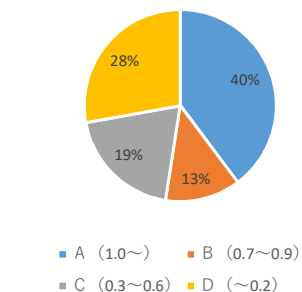

### 全体の割合

	中1			中2			中3			総計
	男子	女子	答えない	男子	女子	答えない	男子	女子	答えない	
よくある	81	91	11	84	81	12	67	100	10	537
ある	227	219	11	188	188	16	229	239	13	1330
あまりない	177	113	13	133	134	12	187	133	10	912
ない	42	29	4	33	19	3	29	13	4	176
無回答	2	2	0	4	5	0	4	2	1	20
合計	529	454	39	442	427	43	516	487	38	2975

### 全体の割合

	中1			中2			中3			総計
	男子	女子	答えない	男子	女子	答えない	男子	女子	答えない	
ある	46	16	5	27	12	3	22	13	1	145
少しある	192	147	7	112	92	6	140	102	4	802
あまりない	187	160	14	174	181	19	214	208	13	1170
ない	100	129	13	126	137	15	137	160	19	836
無回答	4	2	0	3	5	0	3	4	1	22
合計	529	454	39	442	427	43	516	487	38	2975

### Q5 視力 (メガネなし) は？

### 全体の割合

	中1			中2			中3			総計
	男子	女子	答えない	男子	女子	答えない	男子	女子	答えない	
A (1.0~)	245	175	19	188	144	11	228	147	11	1168
B (0.7~0.9)	77	57	4	60	39	7	66	62	2	374
C (0.3~0.6)	95	91	4	81	104	5	90	94	13	577
D (~0.2)	107	126	10	110	129	20	127	178	12	819
無回答	5	5	2	3	11	0	5	6	0	37
合計	529	454	39	442	427	43	516	487	38	2975