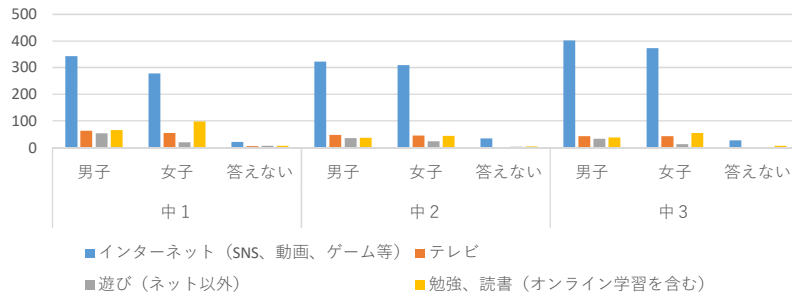

### Q5 視力 (メガネなし) は？

### 全体の割合

	中1			中2			中3			総計
	男子	女子	答えない	男子	女子	答えない	男子	女子	答えない	
A (1.0~)	245	175	19	188	144	11	228	147	11	1168
B (0.7~0.9)	77	57	4	60	39	7	66	62	2	374
C (0.3~0.6)	95	91	4	81	104	5	90	94	13	577
D (~0.2)	107	126	10	110	129	20	127	178	12	819
無回答	5	5	2	3	11	0	5	6	0	37
合計	529	454	39	442	427	43	516	487	38	2975

Q 6 自分の携帯電話はもっていますか？

全体の割合

	中1			中2			中3			総計
	男子	女子	答えない	男子	女子	答えない	男子	女子	答えない	
スマートフォン所持	396	351	29	351	365	36	446	428	31	2433
ガラケー（キッズケータイ等）所持	17	19	0	7	10	1	6	5	1	66
両方所持	13	10	2	7	5	0	3	2	1	43
不所持	100	72	8	75	40	6	59	50	4	414
無回答	3	2	0	2	7	0	2	2	1	19
合計	529	454	39	442	427	43	516	487	38	2975

Q 7 次のうち平日の学校から帰ってから、一番長くするのは何ですか？

全体の割合

	中1			中2			中3			総計
	男子	女子	答えない	男子	女子	答えない	男子	女子	答えない	
インターネット	343	278	21	322	310	34	402	373	27	2110
テレビ	63	55	5	47	45	1	42	42	2	302
遊び（ネット以外）	53	20	7	35	23	3	33	13	2	189
勉強、読書（オンライン学習を含む）	65	98	6	36	44	4	38	55	7	353
無回答	5	3	0	2	5	1	1	4	0	21
合計	529	454	39	442	427	43	516	487	38	2975