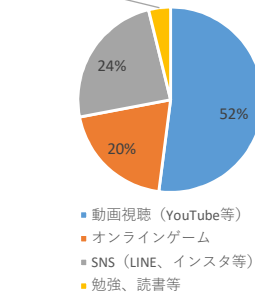

Q 9 次のうち、帰宅後、一番ネット接続する機器はどれですか？

全体の割合

	中1			中2			中3			総計
	男子	女子	答えない	男子	女子	答えない	男子	女子	答えない	
スマートフォン	275	309	19	251	305	29	365	380	27	1960
ゲーム機	109	18	1	69	14	3	44	9	3	270
テレビ	46	41	5	26	29	2	13	30	2	194
タブレット	51	43	7	42	43	3	35	32	3	259
パソコン	28	18	5	35	15	5	39	13	0	158
無回答	20	25	2	19	21	1	20	23	3	134
合計	529	454	39	442	427	43	516	487	38	2975

Q 10 ネットで一番よくするのはどれですか？

全体の割合

	中1			中2			中3			総計
	男子	女子	答えない	男子	女子	答えない	男子	女子	答えない	
動画視聴 (YouTube等)	240	206	12	231	223	19	287	240	18	1476
オンラインゲーム	184	29	7	133	31	6	125	43	7	565
SNS (LINE、インスタ等)	70	161	14	45	139	10	71	168	8	686
勉強、読書等	12	31	4	14	15	6	11	12	3	108
無回答	23	27	2	19	19	2	22	24	2	140
合計	529	454	39	442	427	43	516	487	38	2975