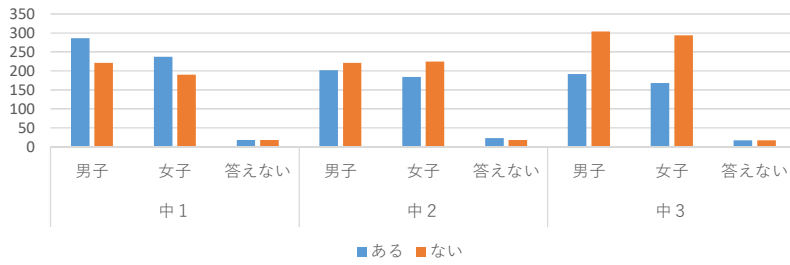

Q17 a 「夜何時まで」ルール