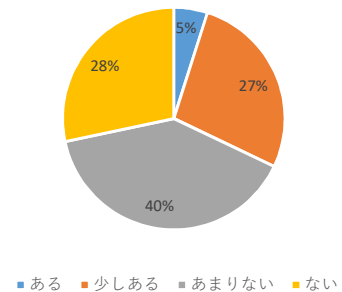

	中1			中2			中3			総計
	男子	女子	答えない	男子	女子	答えない	男子	女子	答えない	
必ず食べる	391	317	25	311	272	21	377	311	22	2047
だいたい食べる	76	89	6	85	107	16	70	115	10	574
あまり食べない	35	32	4	22	27	2	45	34	3	204
食べない	26	15	4	23	18	4	21	24	3	138
無回答	1	1	0	1	3	0	3	3	0	12
合計	529	454	39	442	427	43	516	487	38	2975

### 全体の割合

	中1			中2			中3			総計
	男子	女子	答えない	男子	女子	答えない	男子	女子	答えない	
よくある	81	91	11	84	81	12	67	100	10	537
ある	227	219	11	188	188	16	229	239	13	1330
あまりない	177	113	13	133	134	12	187	133	10	912
ない	42	29	4	33	19	3	29	13	4	176
無回答	2	2	0	4	5	0	4	2	1	20
合計	529	454	39	442	427	43	516	487	38	2975

### Q4 勉強に自信はありますか？

### 全体の割合

	中1			中2			中3			総計
	男子	女子	答えない	男子	女子	答えない	男子	女子	答えない	
ある	46	16	5	27	12	3	22	13	1	145
少しある	192	147	7	112	92	6	140	102	4	802
あまりない	187	160	14	174	181	19	214	208	13	1170
ない	100	129	13	126	137	15	137	160	19	836
無回答	4	2	0	3	5	0	3	4	1	22
合計	529	454	39	442	427	43	516	487	38	2975