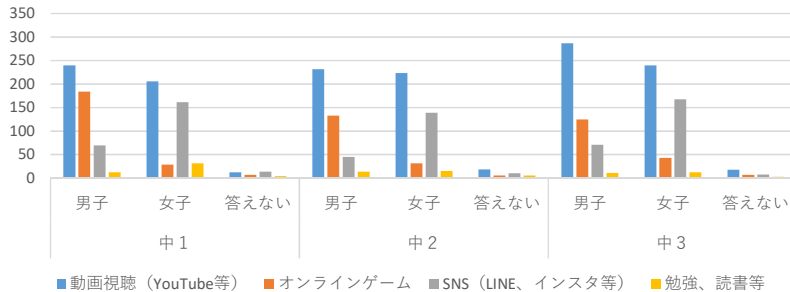

Q 7 次のうち平日の学校から帰ってから、一番長くするのは何ですか？

全体の割合

	中1			中2			中3			総計
	男子	女子	答えない	男子	女子	答えない	男子	女子	答えない	
インターネット	343	278	21	322	310	34	402	373	27	2110
テレビ	63	55	5	47	45	1	42	42	2	302
遊び（ネット以外）	53	20	7	35	23	3	33	13	2	189
勉強、読書（オンライン学習を含む）	65	98	6	36	44	4	38	55	7	353
無回答	5	3	0	2	5	1	1	4	0	21
合計	529	454	39	442	427	43	516	487	38	2975

Q 8 帰宅後インターネット接続をどれくらいしていますか？

全体の割合

	中1			中2			中3			総計
	男子	女子	答えない	男子	女子	答えない	男子	女子	答えない	
しない	16	22	2	14	14	1	18	20	1	108
30分	36	40	1	23	26	1	17	20	3	167
1時間	94	67	6	60	65	7	75	65	3	442
2時間	126	117	10	117	102	5	137	121	9	744
3時間	121	82	5	78	91	15	119	124	10	645
4時間	57	47	6	71	59	4	56	61	2	363
5時間～	79	78	9	79	69	10	94	75	10	503
無回答	0	1	0	0	1	0	0	1	0	3
合計	529	454	39	442	427	43	516	487	38	2975

Q 9 次のうち、帰宅後、一番ネット接続する機器はどれですか？

全体の割合

	中1			中2			中3			総計
	男子	女子	答えない	男子	女子	答えない	男子	女子	答えない	
スマートフォン	275	309	19	251	305	29	365	380	27	1960
ゲーム機	109	18	1	69	14	3	44	9	3	270
テレビ	46	41	5	26	29	2	13	30	2	194
タブレット	51	43	7	42	43	3	35	32	3	259
パソコン	28	18	5	35	15	5	39	13	0	158
無回答	20	25	2	19	21	1	20	23	3	134
合計	529	454	39	442	427	43	516	487	38	2975

Q 10 ネットで一番よくするのはどれですか？

全体の割合

	中1			中2			中3			総計
	男子	女子	答えない	男子	女子	答えない	男子	女子	答えない	
動画視聴 (YouTube等)	240	206	12	231	223	19	287	240	18	1476
オンラインゲーム	184	29	7	133	31	6	125	43	7	565
SNS (LINE、インスタ等)	70	161	14	45	139	10	71	168	8	686
勉強、読書等	12	31	4	14	15	6	11	12	3	108
無回答	23	27	2	19	19	2	22	24	2	140
合計	529	454	39	442	427	43	516	487	38	2975