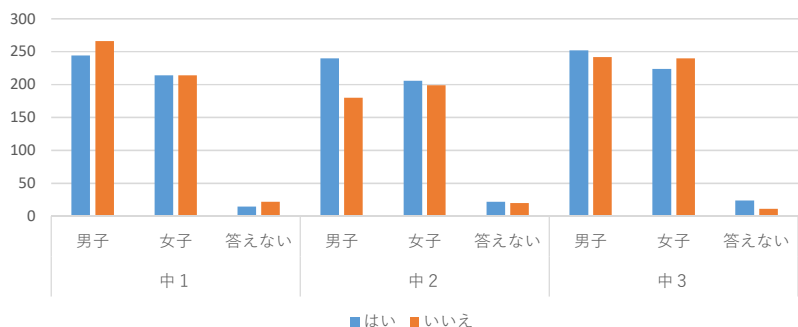

Q 1 4 ネットで知り合った人と実際に会ったことはありますか？

全体の割合

	中 1			中 2			中 3			総計
	男子	女子	答えない	男子	女子	答えない	男子	女子	答えない	
一度もない	484	411	34	399	385	36	464	430	31	2674
一度はある	12	9	0	11	10	1	15	17	1	76
少しはある	4	4	3	3	5	1	7	12	1	40
何度もある	9	6	0	10	6	2	9	6	2	50
無回答	20	24	2	19	21	3	21	22	3	135
合計	529	454	39	442	427	43	516	487	38	2975

Q 15 フィルタリングを設定していますか？

全体の割合

	中1			中2			中3			総計
	男子	女子	答えない	男子	女子	答えない	男子	女子	答えない	
している	154	158	17	137	127	15	168	163	11	950
以前していた	26	19	2	33	20	3	51	42	2	198
したことはない	68	41	3	54	44	3	66	52	6	337
わからない	255	205	15	198	215	20	208	205	16	1337
無回答	26	31	2	20	21	2	23	25	3	153
合計	529	454	39	442	427	43	516	487	38	2975

Q 16 a ネットに夢中になっていると感じることがありますか？

全体の割合

	中1			中2			中3			総計
	男子	女子	答えない	男子	女子	答えない	男子	女子	答えない	
はい	387	334	24	332	314	32	378	345	30	2176
いいえ	123	91	12	90	92	10	114	117	5	654
無回答	19	29	3	20	21	1	24	25	3	145
合計	529	454	39	442	427	43	516	487	38	2975

b 満足するためにネットする時間を長くしたいと思うことがありますか？

全体の割合

	中1			中2			中3			総計
	男子	女子	答えない	男子	女子	答えない	男子	女子	答えない	
はい	244	214	15	240	206	22	252	224	24	1441
いいえ	266	214	22	180	199	20	242	240	11	1394
無回答	19	26	2	22	22	1	22	23	3	140
合計	529	454	39	442	427	43	516	487	38	2975