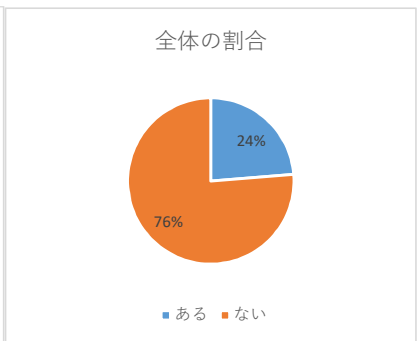

b 「一日何時間」ルール

全体の割合

	中1			中2			中3			総計
	男子	女子	答えない	男子	女子	答えない	男子	女子	答えない	
ある	198	144	10	127	118	12	104	102	11	826
ない	311	283	27	298	289	29	389	361	23	2010
無回答	20	27	2	17	20	2	23	24	4	139
合計	529	454	39	442	427	43	516	487	38	2975

c 「居間(リビング)でしか使わない」ルール

全体の割合

	中1			中2			中3			総計
	男子	女子	答えない	男子	女子	答えない	男子	女子	答えない	
ある	80	68	6	57	61	5	45	61	3	386
ない	428	361	31	366	343	36	449	401	31	2446
無回答	21	25	2	19	23	2	22	25	4	143
合計	529	454	39	442	427	43	516	487	38	2975

d 「食事中使わない」ルール

全体の割合

	中1			中2			中3			総計
	男子	女子	答えない	男子	女子	答えない	男子	女子	答えない	
ある	342	307	20	248	268	27	273	279	25	1789
ない	165	121	15	172	139	14	223	185	9	1043
無回答	22	26	4	22	20	2	20	23	4	143
合計	529	454	39	442	427	43	516	487	38	2975