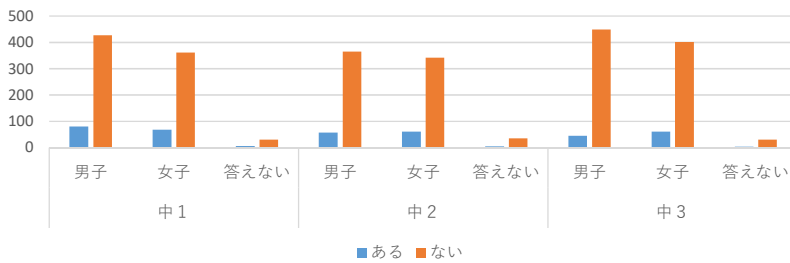

b 「一日何時間」ルール

全体の割合

	中1			中2			中3			総計
	男子	女子	答えない	男子	女子	答えない	男子	女子	答えない	
ある	198	144	10	127	118	12	104	102	11	826
ない	311	283	27	298	289	29	389	361	23	2010
無回答	20	27	2	17	20	2	23	24	4	139
合計	529	454	39	442	427	43	516	487	38	2975

c 「居間(リビング)でしか使わない」ルール

全体の割合

	中1			中2			中3			総計
	男子	女子	答えない	男子	女子	答えない	男子	女子	答えない	
ある	80	68	6	57	61	5	45	61	3	386
ない	428	361	31	366	343	36	449	401	31	2446
無回答	21	25	2	19	23	2	22	25	4	143
合計	529	454	39	442	427	43	516	487	38	2975