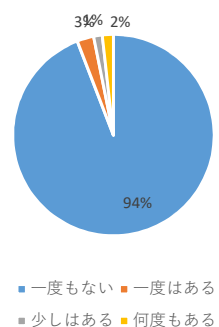

Q 10 ネットで一番よくするのはどれですか？

全体の割合

	中1			中2			中3			総計
	男子	女子	答えない	男子	女子	答えない	男子	女子	答えない	
動画視聴 (YouTube等)	240	206	12	231	223	19	287	240	18	1476
オンラインゲーム	184	29	7	133	31	6	125	43	7	565
SNS (LINE、インスタ等)	70	161	14	45	139	10	71	168	8	686
勉強、読書等	12	31	4	14	15	6	11	12	3	108
無回答	23	27	2	19	19	2	22	24	2	140
合計	529	454	39	442	427	43	516	487	38	2975

Q 1 2 ネット上でのケンカやトラブル経験はありますか？

全体の割合

	中 1			中 2			中 3			総計
	男子	女子	答えない	男子	女子	答えない	男子	女子	答えない	
一度もない	342	333	28	304	321	25	393	376	22	2144
一度はある	95	45	2	55	52	5	50	46	6	356
少しはある	50	39	3	53	26	8	46	32	4	261
何度もある	23	13	4	11	7	3	8	5	3	77
無回答	19	24	2	19	21	2	19	28	3	137
合計	529	454	39	442	427	43	516	487	38	2975

Q 1 3 会ったことがない人とネットでやりとりはありますか？  
(ゲームやボイスチャット等も含む)

全体の割合

	中 1			中 2			中 3			総計
	男子	女子	答えない	男子	女子	答えない	男子	女子	答えない	
一度もない	251	265	20	192	240	16	225	248	9	1466
一度はある	58	48	3	61	44	3	64	59	6	346
少しはある	80	60	5	79	63	5	95	81	4	472
何度もある	120	56	9	87	61	17	111	75	14	550
無回答	20	25	2	23	19	2	21	24	5	141
合計	529	454	39	442	427	43	516	487	38	2975

Q 1 4 ネットで知り合った人と実際に会ったことはありますか？

全体の割合

	中 1			中 2			中 3			総計
	男子	女子	答えない	男子	女子	答えない	男子	女子	答えない	
一度もない	484	411	34	399	385	36	464	430	31	2674
一度はある	12	9	0	11	10	1	15	17	1	76
少しはある	4	4	3	3	5	1	7	12	1	40
何度もある	9	6	0	10	6	2	9	6	2	50
無回答	20	24	2	19	21	3	21	22	3	135
合計	529	454	39	442	427	43	516	487	38	2975