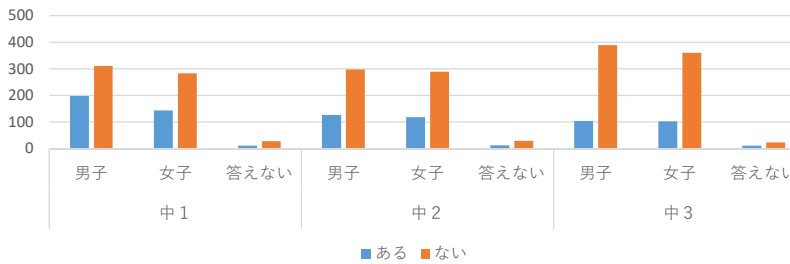

Q17 a 「夜何時まで」ルール

全体の割合

	中1			中2			中3			総計
	男子	女子	答えない	男子	女子	答えない	男子	女子	答えない	
ある	286	237	18	202	184	23	192	168	17	1327
ない	221	190	18	221	224	18	304	294	17	1507
無回答	22	27	3	19	19	2	20	25	4	141
合計	529	454	39	442	427	43	516	487	38	2975

b 「一日何時間」ルール

全体の割合

	中1			中2			中3			総計
	男子	女子	答えない	男子	女子	答えない	男子	女子	答えない	
ある	198	144	10	127	118	12	104	102	11	826
ない	311	283	27	298	289	29	389	361	23	2010
無回答	20	27	2	17	20	2	23	24	4	139
合計	529	454	39	442	427	43	516	487	38	2975

c 「居間(リビング)でしか使わない」ルール

全体の割合

	中1			中2			中3			総計
	男子	女子	答えない	男子	女子	答えない	男子	女子	答えない	
ある	80	68	6	57	61	5	45	61	3	386
ない	428	361	31	366	343	36	449	401	31	2446
無回答	21	25	2	19	23	2	22	25	4	143
合計	529	454	39	442	427	43	516	487	38	2975