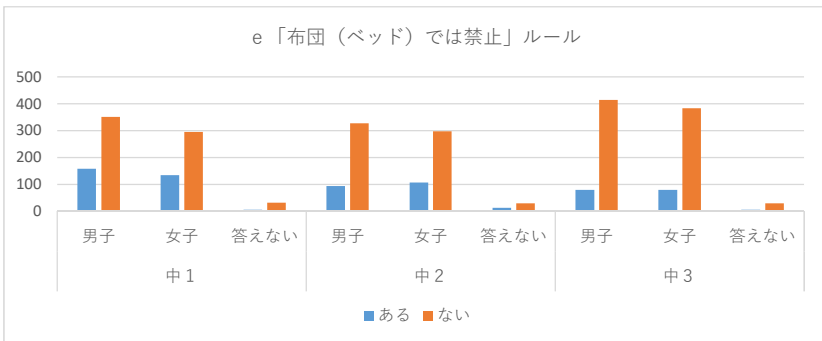

b 「一日何時間」ルール

全体の割合

	中1			中2			中3			総計
	男子	女子	答えない	男子	女子	答えない	男子	女子	答えない	
ある	198	144	10	127	118	12	104	102	11	826
ない	311	283	27	298	289	29	389	361	23	2010
無回答	20	27	2	17	20	2	23	24	4	139
合計	529	454	39	442	427	43	516	487	38	2975

c 「居間(リビング)でしか使わない」ルール

全体の割合

	中1			中2			中3			総計
	男子	女子	答えない	男子	女子	答えない	男子	女子	答えない	
ある	80	68	6	57	61	5	45	61	3	386
ない	428	361	31	366	343	36	449	401	31	2446
無回答	21	25	2	19	23	2	22	25	4	143
合計	529	454	39	442	427	43	516	487	38	2975

d 「食事中使わない」ルール

全体の割合

	中1			中2			中3			総計
	男子	女子	答えない	男子	女子	答えない	男子	女子	答えない	
ある	342	307	20	248	268	27	273	279	25	1789
ない	165	121	15	172	139	14	223	185	9	1043
無回答	22	26	4	22	20	2	20	23	4	143
合計	529	454	39	442	427	43	516	487	38	2975