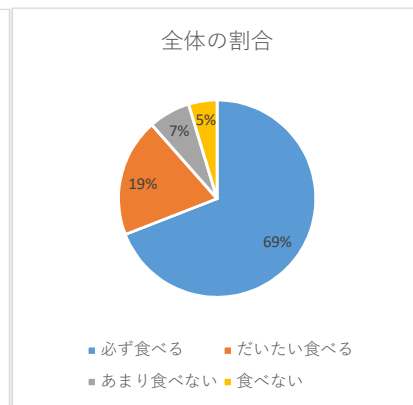

回答数				
性別	男子	女子	答えない	総計
中1	529	454	39	1022
中2	442	427	43	912
中3	516	487	38	1041
合計	1487	1368	120	2975

家でネットを利用しない人					
性別	男子	女子	答えない	総計	全体の割合
中1	16	22	2	40	4%
中2	14	14	1	29	3%
中3	18	20	1	39	4%
合計	48	56	4	108	4%

	中1			中2			中3			総計
	男子	女子	答えない	男子	女子	答えない	男子	女子	答えない	
~午後10時頃	226	136	15	110	78	10	68	51	10	704
午後11時頃	212	203	13	199	172	12	200	143	9	1163
午前0時頃	58	76	8	92	124	14	186	211	9	778
午前1時頃~	33	38	3	39	50	7	60	81	10	321
無回答	0	1	0	2	3	0	2	1	0	9
合計	529	454	39	442	427	43	516	487	38	2975

	中1			中2			中3			総計
	男子	女子	答えない	男子	女子	答えない	男子	女子	答えない	
必ず食べる	391	317	25	311	272	21	377	311	22	2047
だいたい食べる	76	89	6	85	107	16	70	115	10	574
あまり食べない	35	32	4	22	27	2	45	34	3	204
食べない	26	15	4	23	18	4	21	24	3	138
無回答	1	1	0	1	3	0	3	3	0	12
合計	529	454	39	442	427	43	516	487	38	2975