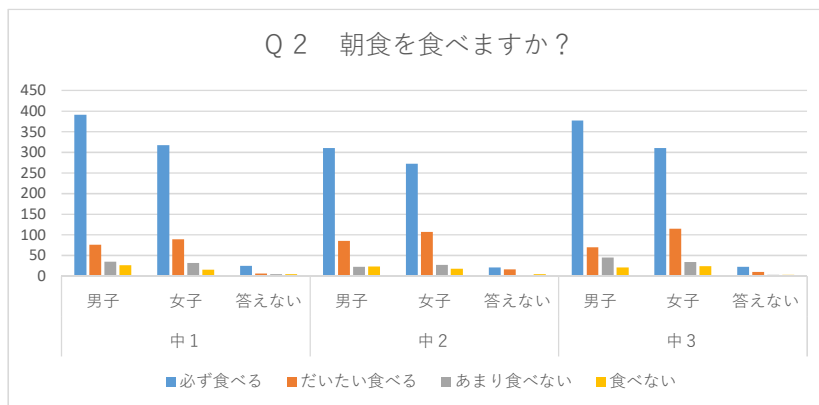

回答数				
性別	男子	女子	答えない	総計
中1	529	454	39	1022
中2	442	427	43	912
中3	516	487	38	1041
合計	1487	1368	120	2975

家でネットを利用しない人					
性別	男子	女子	答えない	総計	全体の割合
中1	16	22	2	40	4%
中2	14	14	1	29	3%
中3	18	20	1	39	4%
合計	48	56	4	108	4%

	中1			中2			中3			総計
	男子	女子	答えない	男子	女子	答えない	男子	女子	答えない	
~午後10時頃	226	136	15	110	78	10	68	51	10	704
午後11時頃	212	203	13	199	172	12	200	143	9	1163
午前0時頃	58	76	8	92	124	14	186	211	9	778
午前1時頃~	33	38	3	39	50	7	60	81	10	321
無回答	0	1	0	2	3	0	2	1	0	9
合計	529	454	39	442	427	43	516	487	38	2975