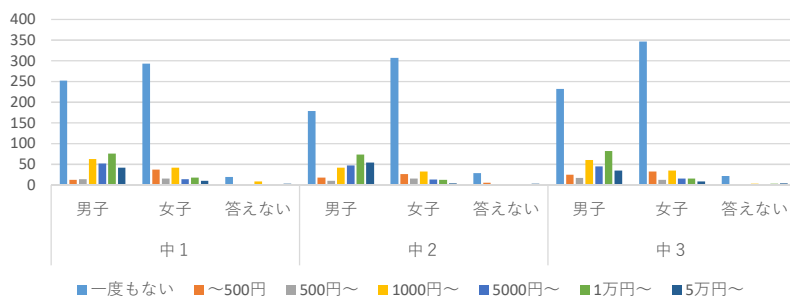

Q 9 次のうち、帰宅後、一番ネット接続する機器はどれですか？

全体の割合

	中1			中2			中3			総計
	男子	女子	答えない	男子	女子	答えない	男子	女子	答えない	
スマートフォン	275	309	19	251	305	29	365	380	27	1960
ゲーム機	109	18	1	69	14	3	44	9	3	270
テレビ	46	41	5	26	29	2	13	30	2	194
タブレット	51	43	7	42	43	3	35	32	3	259
パソコン	28	18	5	35	15	5	39	13	0	158
無回答	20	25	2	19	21	1	20	23	3	134
合計	529	454	39	442	427	43	516	487	38	2975

Q 10 ネットで一番よくするのはどれですか？

全体の割合

	中1			中2			中3			総計
	男子	女子	答えない	男子	女子	答えない	男子	女子	答えない	
動画視聴 (YouTube等)	240	206	12	231	223	19	287	240	18	1476
オンラインゲーム	184	29	7	133	31	6	125	43	7	565
SNS (LINE、インスタ等)	70	161	14	45	139	10	71	168	8	686
勉強、読書等	12	31	4	14	15	6	11	12	3	108
無回答	23	27	2	19	19	2	22	24	2	140
合計	529	454	39	442	427	43	516	487	38	2975

Q 11 課金 (ゲーム、スタンプ等) のこれまでの合計課金金額は？  
(ポイントを貯めた課金も含む)

全体の割合

	中1			中2			中3			総計
	男子	女子	答えない	男子	女子	答えない	男子	女子	答えない	
一度もない	252	293	19	179	307	29	232	346	21	1678
~500円	12	37	1	18	26	5	25	32	0	156
500円~	14	15	2	10	15	0	17	12	2	87
1000円~	63	42	8	42	32	2	60	35	3	287
5000円~	52	14	2	47	13	1	45	15	2	191
1万円~	76	18	2	74	12	2	82	15	3	284
5万円~	42	10	3	54	4	3	35	8	4	163
無回答	18	25	2	18	18	1	20	24	3	129
合計	529	454	39	442	427	43	516	487	38	2975

Q 1 2 ネット上でのケンカやトラブル経験はありますか？

全体の割合

	中 1			中 2			中 3			総計
	男子	女子	答えない	男子	女子	答えない	男子	女子	答えない	
一度もない	342	333	28	304	321	25	393	376	22	2144
一度はある	95	45	2	55	52	5	50	46	6	356
少しはある	50	39	3	53	26	8	46	32	4	261
何度もある	23	13	4	11	7	3	8	5	3	77
無回答	19	24	2	19	21	2	19	28	3	137
合計	529	454	39	442	427	43	516	487	38	2975