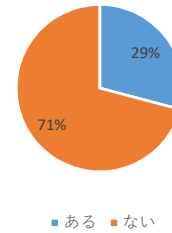

	中1			中2			中3			総計
	男子	女子	答えない	男子	女子	答えない	男子	女子	答えない	
はい	90	130	10	78	136	13	111	168	17	753
いいえ	419	299	27	344	269	27	384	293	18	2080
無回答	20	25	2	20	22	3	21	26	3	142
合計	529	454	39	442	427	43	516	487	38	2975

Q17 a 「夜何時まで」ルール

全体の割合

	中1			中2			中3			総計
	男子	女子	答えない	男子	女子	答えない	男子	女子	答えない	
ある	286	237	18	202	184	23	192	168	17	1327
ない	221	190	18	221	224	18	304	294	17	1507
無回答	22	27	3	19	19	2	20	25	4	141
合計	529	454	39	442	427	43	516	487	38	2975

b 「一日何時間」ルール

全体の割合

	中1			中2			中3			総計
	男子	女子	答えない	男子	女子	答えない	男子	女子	答えない	
ある	198	144	10	127	118	12	104	102	11	826
ない	311	283	27	298	289	29	389	361	23	2010
無回答	20	27	2	17	20	2	23	24	4	139
合計	529	454	39	442	427	43	516	487	38	2975

c 「居間(リビング)でしか使わない」ルール

全体の割合

	中1			中2			中3			総計
	男子	女子	答えない	男子	女子	答えない	男子	女子	答えない	
ある	80	68	6	57	61	5	45	61	3	386
ない	428	361	31	366	343	36	449	401	31	2446
無回答	21	25	2	19	23	2	22	25	4	143
合計	529	454	39	442	427	43	516	487	38	2975