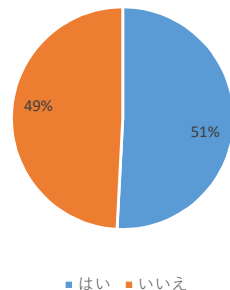

Q 1 4 ネットで知り合った人と実際に会ったことはありますか？

全体の割合

	中 1			中 2			中 3			総計
	男子	女子	答えない	男子	女子	答えない	男子	女子	答えない	
一度もない	484	411	34	399	385	36	464	430	31	2674
一度はある	12	9	0	11	10	1	15	17	1	76
少しはある	4	4	3	3	5	1	7	12	1	40
何度もある	9	6	0	10	6	2	9	6	2	50
無回答	20	24	2	19	21	3	21	22	3	135
合計	529	454	39	442	427	43	516	487	38	2975

Q 15 フィルタリングを設定していますか？

全体の割合

	中1			中2			中3			総計
	男子	女子	答えない	男子	女子	答えない	男子	女子	答えない	
している	154	158	17	137	127	15	168	163	11	950
以前していた	26	19	2	33	20	3	51	42	2	198
したことはない	68	41	3	54	44	3	66	52	6	337
わからない	255	205	15	198	215	20	208	205	16	1337
無回答	26	31	2	20	21	2	23	25	3	153
合計	529	454	39	442	427	43	516	487	38	2975

Q 16 a ネットに夢中になっていると感じることがありますか？

全体の割合

	中1			中2			中3			総計
	男子	女子	答えない	男子	女子	答えない	男子	女子	答えない	
はい	387	334	24	332	314	32	378	345	30	2176
いいえ	123	91	12	90	92	10	114	117	5	654
無回答	19	29	3	20	21	1	24	25	3	145
合計	529	454	39	442	427	43	516	487	38	2975

b 満足するためにネットする時間を長くしたいと思うことがありますか？

全体の割合

	中1			中2			中3			総計
	男子	女子	答えない	男子	女子	答えない	男子	女子	答えない	
はい	244	214	15	240	206	22	252	224	24	1441
いいえ	266	214	22	180	199	20	242	240	11	1394
無回答	19	26	2	22	22	1	22	23	3	140
合計	529	454	39	442	427	43	516	487	38	2975