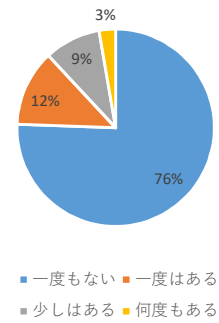

Q 10 ネットで一番よくするのはどれですか？

全体の割合

	中1			中2			中3			総計
	男子	女子	答えない	男子	女子	答えない	男子	女子	答えない	
動画視聴 (YouTube等)	240	206	12	231	223	19	287	240	18	1476
オンラインゲーム	184	29	7	133	31	6	125	43	7	565
SNS (LINE、インスタ等)	70	161	14	45	139	10	71	168	8	686
勉強、読書等	12	31	4	14	15	6	11	12	3	108
無回答	23	27	2	19	19	2	22	24	2	140
合計	529	454	39	442	427	43	516	487	38	2975

Q 11 課金 (ゲーム、スタンプ等) のこれまでの合計課金金額は？  
(ポイントを貯めた課金も含む)

全体の割合

	中1			中2			中3			総計
	男子	女子	答えない	男子	女子	答えない	男子	女子	答えない	
一度もない	252	293	19	179	307	29	232	346	21	1678
~500円	12	37	1	18	26	5	25	32	0	156
500円~	14	15	2	10	15	0	17	12	2	87
1000円~	63	42	8	42	32	2	60	35	3	287
5000円~	52	14	2	47	13	1	45	15	2	191
1万円~	76	18	2	74	12	2	82	15	3	284
5万円~	42	10	3	54	4	3	35	8	4	163
無回答	18	25	2	18	18	1	20	24	3	129
合計	529	454	39	442	427	43	516	487	38	2975

Q 1 2 ネット上でのケンカやトラブル経験はありますか？

全体の割合

	中 1			中 2			中 3			総計
	男子	女子	答えない	男子	女子	答えない	男子	女子	答えない	
一度もない	342	333	28	304	321	25	393	376	22	2144
一度はある	95	45	2	55	52	5	50	46	6	356
少しはある	50	39	3	53	26	8	46	32	4	261
何度もある	23	13	4	11	7	3	8	5	3	77
無回答	19	24	2	19	21	2	19	28	3	137
合計	529	454	39	442	427	43	516	487	38	2975

Q 1 3 会ったことがない人とネットでやりとりはありますか？  
(ゲームやボイスチャット等も含む)

全体の割合

	中 1			中 2			中 3			総計
	男子	女子	答えない	男子	女子	答えない	男子	女子	答えない	
一度もない	251	265	20	192	240	16	225	248	9	1466
一度はある	58	48	3	61	44	3	64	59	6	346
少しはある	80	60	5	79	63	5	95	81	4	472
何度もある	120	56	9	87	61	17	111	75	14	550
無回答	20	25	2	23	19	2	21	24	5	141
合計	529	454	39	442	427	43	516	487	38	2975