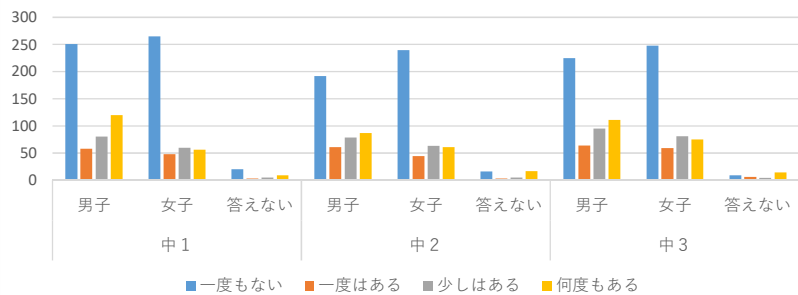

Q 10 ネットで一番よくするのはどれですか？

全体の割合

	中1			中2			中3			総計
	男子	女子	答えない	男子	女子	答えない	男子	女子	答えない	
動画視聴 (YouTube等)	240	206	12	231	223	19	287	240	18	1476
オンラインゲーム	184	29	7	133	31	6	125	43	7	565
SNS (LINE、インスタ等)	70	161	14	45	139	10	71	168	8	686
勉強、読書等	12	31	4	14	15	6	11	12	3	108
無回答	23	27	2	19	19	2	22	24	2	140
合計	529	454	39	442	427	43	516	487	38	2975

Q 11 課金 (ゲーム、スタンプ等) のこれまでの合計課金金額は？  
(ポイントを貯めた課金も含む)

全体の割合

	中1			中2			中3			総計
	男子	女子	答えない	男子	女子	答えない	男子	女子	答えない	
一度もない	252	293	19	179	307	29	232	346	21	1678
~500円	12	37	1	18	26	5	25	32	0	156
500円~	14	15	2	10	15	0	17	12	2	87
1000円~	63	42	8	42	32	2	60	35	3	287
5000円~	52	14	2	47	13	1	45	15	2	191
1万円~	76	18	2	74	12	2	82	15	3	284
5万円~	42	10	3	54	4	3	35	8	4	163
無回答	18	25	2	18	18	1	20	24	3	129
合計	529	454	39	442	427	43	516	487	38	2975

Q 1 2 ネット上でのケンカやトラブル経験はありますか？

全体の割合

	中 1			中 2			中 3			総計
	男子	女子	答えない	男子	女子	答えない	男子	女子	答えない	
一度もない	342	333	28	304	321	25	393	376	22	2144
一度はある	95	45	2	55	52	5	50	46	6	356
少しはある	50	39	3	53	26	8	46	32	4	261
何度もある	23	13	4	11	7	3	8	5	3	77
無回答	19	24	2	19	21	2	19	28	3	137
合計	529	454	39	442	427	43	516	487	38	2975

Q 1 3 会ったことがない人とネットでやりとりはありますか？  
(ゲームやボイスチャット等も含む)

全体の割合

	中 1			中 2			中 3			総計
	男子	女子	答えない	男子	女子	答えない	男子	女子	答えない	
一度もない	251	265	20	192	240	16	225	248	9	1466
一度はある	58	48	3	61	44	3	64	59	6	346
少しはある	80	60	5	79	63	5	95	81	4	472
何度もある	120	56	9	87	61	17	111	75	14	550
無回答	20	25	2	23	19	2	21	24	5	141
合計	529	454	39	442	427	43	516	487	38	2975