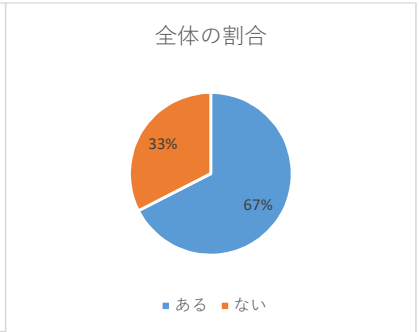

c 「居間(リビング)でしか使わない」ルール

全体の割合

	中1			中2			中3			総計
	男子	女子	答えない	男子	女子	答えない	男子	女子	答えない	
ある	80	68	6	57	61	5	45	61	3	386
ない	428	361	31	366	343	36	449	401	31	2446
無回答	21	25	2	19	23	2	22	25	4	143
合計	529	454	39	442	427	43	516	487	38	2975

d 「食事中使わない」ルール

全体の割合

	中1			中2			中3			総計
	男子	女子	答えない	男子	女子	答えない	男子	女子	答えない	
ある	342	307	20	248	268	27	273	279	25	1789
ない	165	121	15	172	139	14	223	185	9	1043
無回答	22	26	4	22	20	2	20	23	4	143
合計	529	454	39	442	427	43	516	487	38	2975

	中1			中2			中3			総計
	男子	女子	答えない	男子	女子	答えない	男子	女子	答えない	
ある	157	134	5	94	106	12	79	80	5	672
ない	351	295	31	327	298	29	415	384	29	2159
無回答	21	25	3	21	23	2	22	23	4	144
合計	529	454	39	442	427	43	516	487	38	2975