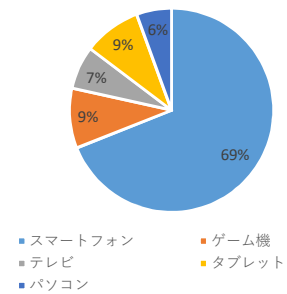

Q 7 次のうち平日の学校から帰ってから、一番長くするのは何ですか？

全体の割合

	中1			中2			中3			総計
	男子	女子	答えない	男子	女子	答えない	男子	女子	答えない	
インターネット	343	278	21	322	310	34	402	373	27	2110
テレビ	63	55	5	47	45	1	42	42	2	302
遊び（ネット以外）	53	20	7	35	23	3	33	13	2	189
勉強、読書（オンライン学習を含む）	65	98	6	36	44	4	38	55	7	353
無回答	5	3	0	2	5	1	1	4	0	21
合計	529	454	39	442	427	43	516	487	38	2975

Q 8 帰宅後インターネット接続をどれくらいしていますか？

全体の割合

	中1			中2			中3			総計
	男子	女子	答えない	男子	女子	答えない	男子	女子	答えない	
しない	16	22	2	14	14	1	18	20	1	108
30分	36	40	1	23	26	1	17	20	3	167
1時間	94	67	6	60	65	7	75	65	3	442
2時間	126	117	10	117	102	5	137	121	9	744
3時間	121	82	5	78	91	15	119	124	10	645
4時間	57	47	6	71	59	4	56	61	2	363
5時間～	79	78	9	79	69	10	94	75	10	503
無回答	0	1	0	0	1	0	0	1	0	3
合計	529	454	39	442	427	43	516	487	38	2975

Q 9 次のうち、帰宅後、一番ネット接続する機器はどれですか？

全体の割合

	中1			中2			中3			総計
	男子	女子	答えない	男子	女子	答えない	男子	女子	答えない	
スマートフォン	275	309	19	251	305	29	365	380	27	1960
ゲーム機	109	18	1	69	14	3	44	9	3	270
テレビ	46	41	5	26	29	2	13	30	2	194
タブレット	51	43	7	42	43	3	35	32	3	259
パソコン	28	18	5	35	15	5	39	13	0	158
無回答	20	25	2	19	21	1	20	23	3	134
合計	529	454	39	442	427	43	516	487	38	2975

Q 10 ネットで一番よくするのはどれですか？

全体の割合

	中1			中2			中3			総計
	男子	女子	答えない	男子	女子	答えない	男子	女子	答えない	
動画視聴 (YouTube等)	240	206	12	231	223	19	287	240	18	1476
オンラインゲーム	184	29	7	133	31	6	125	43	7	565
SNS (LINE、インスタ等)	70	161	14	45	139	10	71	168	8	686
勉強、読書等	12	31	4	14	15	6	11	12	3	108
無回答	23	27	2	19	19	2	22	24	2	140
合計	529	454	39	442	427	43	516	487	38	2975