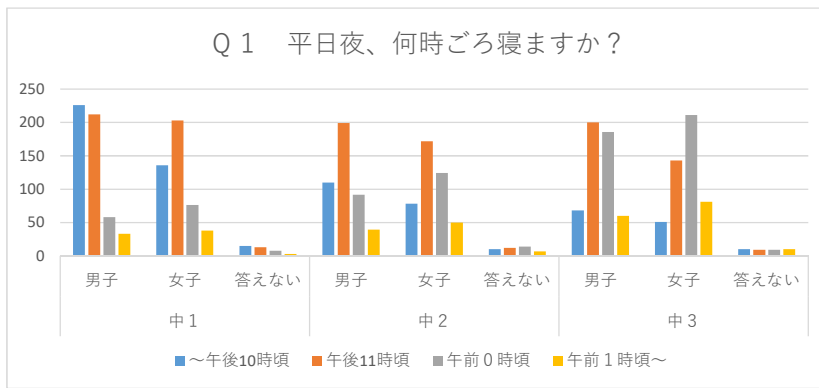

回答数				
性別	男子	女子	答えない	総計
中1	529	454	39	1022
中2	442	427	43	912
中3	516	487	38	1041
合計	1487	1368	120	2975

家でネットを利用しない人					
性別	男子	女子	答えない	総計	全体の割合
中1	16	22	2	40	4%
中2	14	14	1	29	3%
中3	18	20	1	39	4%
合計	48	56	4	108	4%

	中1			中2			中3			総計
	男子	女子	答えない	男子	女子	答えない	男子	女子	答えない	
~午後10時頃	226	136	15	110	78	10	68	51	10	704
午後11時頃	212	203	13	199	172	12	200	143	9	1163
午前0時頃	58	76	8	92	124	14	186	211	9	778
午前1時頃~	33	38	3	39	50	7	60	81	10	321
無回答	0	1	0	2	3	0	2	1	0	9
合計	529	454	39	442	427	43	516	487	38	2975