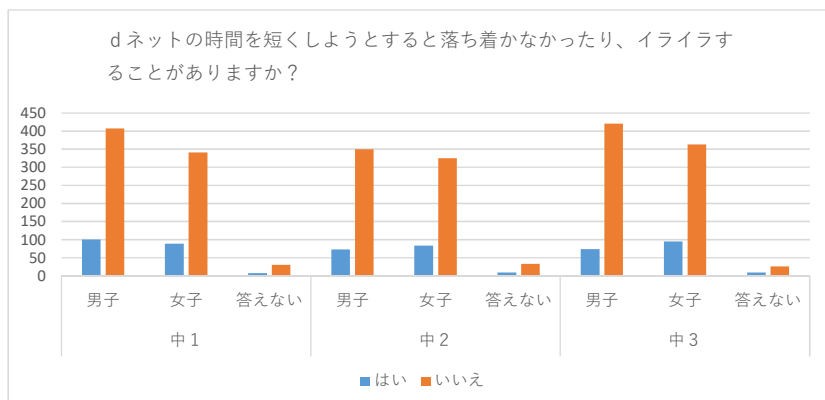

Q 16 a ネットに夢中になっていると感じることがありますか？

全体の割合

	中1			中2			中3			総計
	男子	女子	答えない	男子	女子	答えない	男子	女子	答えない	
はい	387	334	24	332	314	32	378	345	30	2176
いいえ	123	91	12	90	92	10	114	117	5	654
無回答	19	29	3	20	21	1	24	25	3	145
合計	529	454	39	442	427	43	516	487	38	2975

b 満足するためにネットする時間を長くしたいと思うことがありますか？

全体の割合

	中1			中2			中3			総計
	男子	女子	答えない	男子	女子	答えない	男子	女子	答えない	
はい	244	214	15	240	206	22	252	224	24	1441
いいえ	266	214	22	180	199	20	242	240	11	1394
無回答	19	26	2	22	22	1	22	23	3	140
合計	529	454	39	442	427	43	516	487	38	2975

	中1			中2			中3			総計
	男子	女子	答えない	男子	女子	答えない	男子	女子	答えない	
はい	221	216	18	188	212	23	207	236	19	1340
いいえ	288	212	19	234	195	19	284	225	16	1492
無回答	20	26	2	20	20	1	25	26	3	143
合計	529	454	39	442	427	43	516	487	38	2975