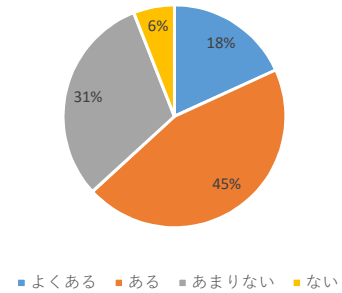

回答数				
性別	男子	女子	答えない	総計
中1	529	454	39	1022
中2	442	427	43	912
中3	516	487	38	1041
合計	1487	1368	120	2975

家でネットを利用しない人					
性別	男子	女子	答えない	総計	全体の割合
中1	16	22	2	40	4%
中2	14	14	1	29	3%
中3	18	20	1	39	4%
合計	48	56	4	108	4%

	中1			中2			中3			総計
	男子	女子	答えない	男子	女子	答えない	男子	女子	答えない	
~午後10時頃	226	136	15	110	78	10	68	51	10	704
午後11時頃	212	203	13	199	172	12	200	143	9	1163
午前0時頃	58	76	8	92	124	14	186	211	9	778
午前1時頃~	33	38	3	39	50	7	60	81	10	321
無回答	0	1	0	2	3	0	2	1	0	9
合計	529	454	39	442	427	43	516	487	38	2975

	中1			中2			中3			総計
	男子	女子	答えない	男子	女子	答えない	男子	女子	答えない	
必ず食べる	391	317	25	311	272	21	377	311	22	2047
だいたい食べる	76	89	6	85	107	16	70	115	10	574
あまり食べない	35	32	4	22	27	2	45	34	3	204
食べない	26	15	4	23	18	4	21	24	3	138
無回答	1	1	0	1	3	0	3	3	0	12
合計	529	454	39	442	427	43	516	487	38	2975

### 全体の割合

	中1			中2			中3			総計
	男子	女子	答えない	男子	女子	答えない	男子	女子	答えない	
よくある	81	91	11	84	81	12	67	100	10	537
ある	227	219	11	188	188	16	229	239	13	1330
あまりない	177	113	13	133	134	12	187	133	10	912
ない	42	29	4	33	19	3	29	13	4	176
無回答	2	2	0	4	5	0	4	2	1	20
合計	529	454	39	442	427	43	516	487	38	2975