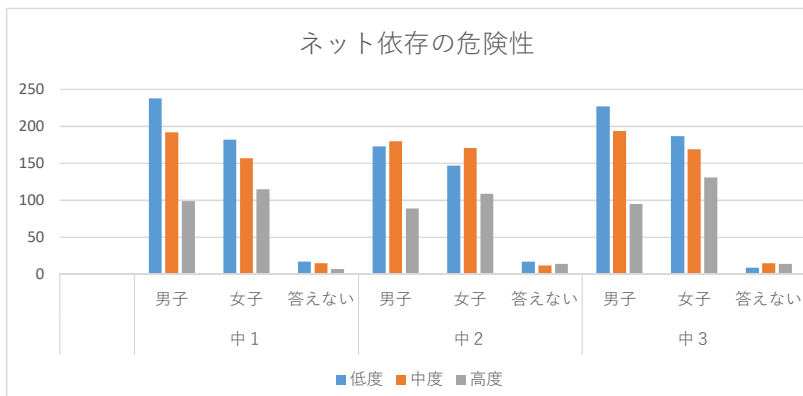

中1			中2			中3			総計
	男子	女子	答えない	男子	女子	答えない	男子	女子	答えない	
低度	238	182	17	173	147	17	227	187	9	1197
中度	192	157	15	180	171	12	194	169	15	1105
高度	99	115	7	89	109	14	95	131	14	673
合計	529	454	39	442	427	43	516	487	38	2975

※ Q16 a～hの質問で、該当するものが多いほど、ネット依存の傾向が高いようです。

- ・ 0～2 (低度)
- ・ 3～4 危険 (中度)
- ・ 5以上 依存? (高度)