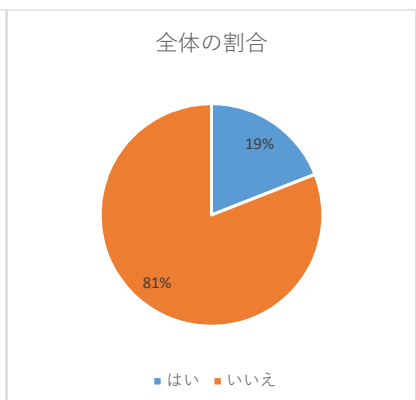

Q 1 4 ネットで知り合った人と実際に会ったことはありますか？

全体の割合

	中 1			中 2			中 3			総計
	男子	女子	答えない	男子	女子	答えない	男子	女子	答えない	
一度もない	484	411	34	399	385	36	464	430	31	2674
一度はある	12	9	0	11	10	1	15	17	1	76
少しはある	4	4	3	3	5	1	7	12	1	40
何度もある	9	6	0	10	6	2	9	6	2	50
無回答	20	24	2	19	21	3	21	22	3	135
合計	529	454	39	442	427	43	516	487	38	2975

Q 16 a ネットに夢中になっていると感じることがありますか？

全体の割合

	中1			中2			中3			総計
	男子	女子	答えない	男子	女子	答えない	男子	女子	答えない	
はい	387	334	24	332	314	32	378	345	30	2176
いいえ	123	91	12	90	92	10	114	117	5	654
無回答	19	29	3	20	21	1	24	25	3	145
合計	529	454	39	442	427	43	516	487	38	2975

b 満足するためにネットする時間を長くしたいと思うことがありますか？

全体の割合

	中1			中2			中3			総計
	男子	女子	答えない	男子	女子	答えない	男子	女子	答えない	
はい	244	214	15	240	206	22	252	224	24	1441
いいえ	266	214	22	180	199	20	242	240	11	1394
無回答	19	26	2	22	22	1	22	23	3	140
合計	529	454	39	442	427	43	516	487	38	2975

	中1			中2			中3			総計
	男子	女子	答えない	男子	女子	答えない	男子	女子	答えない	
はい	221	216	18	188	212	23	207	236	19	1340
いいえ	288	212	19	234	195	19	284	225	16	1492
無回答	20	26	2	20	20	1	25	26	3	143
合計	529	454	39	442	427	43	516	487	38	2975