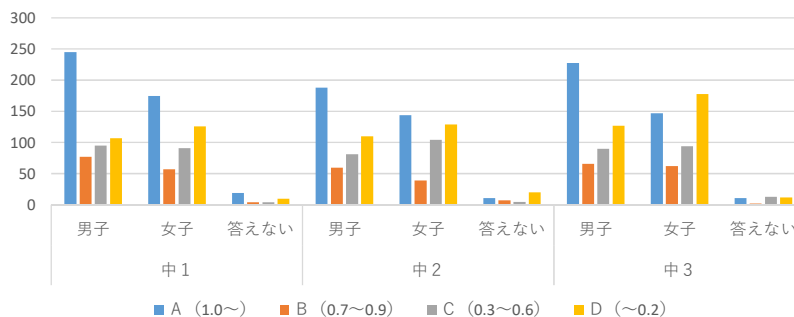

### 全体の割合

	中1			中2			中3			総計
	男子	女子	答えない	男子	女子	答えない	男子	女子	答えない	
よくある	81	91	11	84	81	12	67	100	10	537
ある	227	219	11	188	188	16	229	239	13	1330
あまりない	177	113	13	133	134	12	187	133	10	912
ない	42	29	4	33	19	3	29	13	4	176
無回答	2	2	0	4	5	0	4	2	1	20
合計	529	454	39	442	427	43	516	487	38	2975

### Q4 勉強に自信はありますか？

### 全体の割合

	中1			中2			中3			総計
	男子	女子	答えない	男子	女子	答えない	男子	女子	答えない	
ある	46	16	5	27	12	3	22	13	1	145
少しある	192	147	7	112	92	6	140	102	4	802
あまりない	187	160	14	174	181	19	214	208	13	1170
ない	100	129	13	126	137	15	137	160	19	836
無回答	4	2	0	3	5	0	3	4	1	22
合計	529	454	39	442	427	43	516	487	38	2975

### Q5 視力 (メガネなし) は？