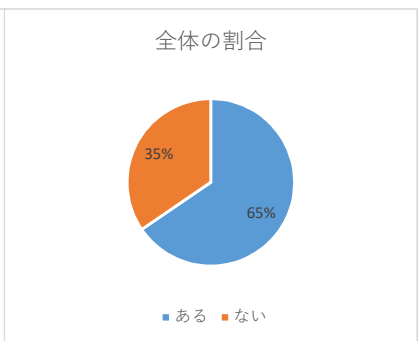

中1			中2			中3			総計
	男子	女子	答えない	男子	女子	答えない	男子	女子	答えない	
ある	336	328	22	247	292	27	259	318	24	1853
ない	172	101	13	175	112	14	237	144	9	977
無回答	21	25	4	20	23	2	20	25	5	145
合計	529	454	39	442	427	43	516	487	38	2975