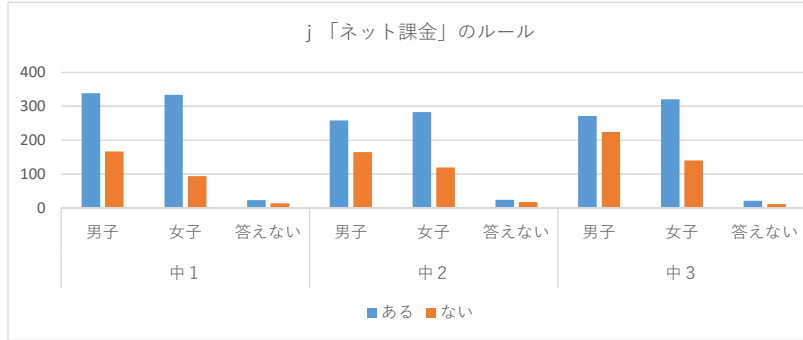

中1			中2			中3			総計
	男子	女子	答えない	男子	女子	答えない	男子	女子	答えない	
ある	339	334	23	258	283	24	271	321	21	1874
ない	167	94	13	165	119	17	224	140	12	951
無回答	23	26	3	19	25	2	21	26	5	150
合計	529	454	39	442	427	43	516	487	38	2975