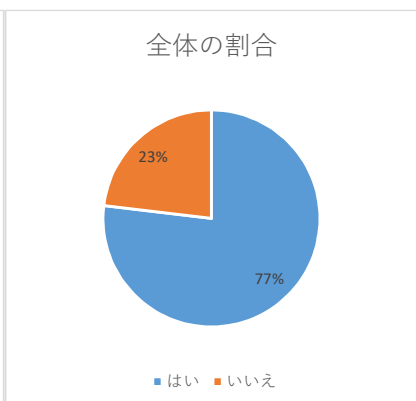

中1			中2			中3			総計
	男子	女子	答えない	男子	女子	答えない	男子	女子	答えない	
はい	355	325	25	309	338	30	369	399	29	2179
いいえ	154	104	12	115	66	11	126	62	5	655
無回答	20	25	2	18	23	2	21	26	4	141
合計	529	454	39	442	427	43	516	487	38	2975