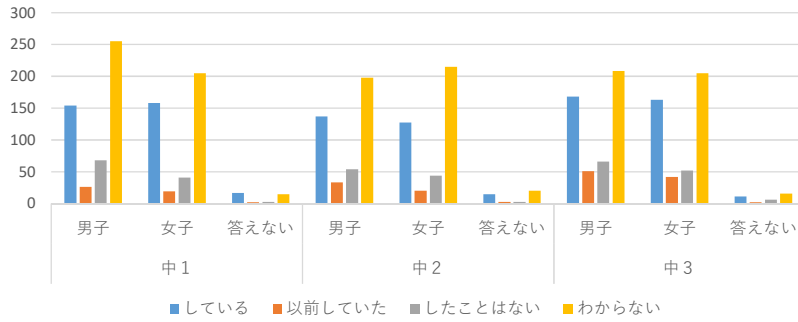

Q 1 2 ネット上でのケンカやトラブル経験はありますか？

全体の割合

	中 1			中 2			中 3			総計
	男子	女子	答えない	男子	女子	答えない	男子	女子	答えない	
一度もない	342	333	28	304	321	25	393	376	22	2144
一度はある	95	45	2	55	52	5	50	46	6	356
少しはある	50	39	3	53	26	8	46	32	4	261
何度もある	23	13	4	11	7	3	8	5	3	77
無回答	19	24	2	19	21	2	19	28	3	137
合計	529	454	39	442	427	43	516	487	38	2975

Q 1 3 会ったことがない人とネットでやりとりはありますか？  
(ゲームやボイスチャット等も含む)

全体の割合

	中 1			中 2			中 3			総計
	男子	女子	答えない	男子	女子	答えない	男子	女子	答えない	
一度もない	251	265	20	192	240	16	225	248	9	1466
一度はある	58	48	3	61	44	3	64	59	6	346
少しはある	80	60	5	79	63	5	95	81	4	472
何度もある	120	56	9	87	61	17	111	75	14	550
無回答	20	25	2	23	19	2	21	24	5	141
合計	529	454	39	442	427	43	516	487	38	2975

Q 1 4 ネットで知り合った人と実際に会ったことはありますか？

全体の割合

	中 1			中 2			中 3			総計
	男子	女子	答えない	男子	女子	答えない	男子	女子	答えない	
一度もない	484	411	34	399	385	36	464	430	31	2674
一度はある	12	9	0	11	10	1	15	17	1	76
少しはある	4	4	3	3	5	1	7	12	1	40
何度もある	9	6	0	10	6	2	9	6	2	50
無回答	20	24	2	19	21	3	21	22	3	135
合計	529	454	39	442	427	43	516	487	38	2975

Q 15 フィルタリングを設定していますか？

全体の割合

	中1			中2			中3			総計
	男子	女子	答えない	男子	女子	答えない	男子	女子	答えない	
している	154	158	17	137	127	15	168	163	11	950
以前していた	26	19	2	33	20	3	51	42	2	198
したことはない	68	41	3	54	44	3	66	52	6	337
わからない	255	205	15	198	215	20	208	205	16	1337
無回答	26	31	2	20	21	2	23	25	3	153
合計	529	454	39	442	427	43	516	487	38	2975