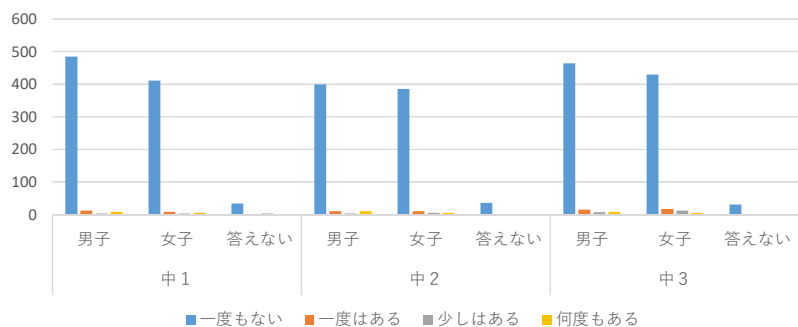

Q 1 2 ネット上でのケンカやトラブル経験はありますか？

全体の割合

	中 1			中 2			中 3			総計
	男子	女子	答えない	男子	女子	答えない	男子	女子	答えない	
一度もない	342	333	28	304	321	25	393	376	22	2144
一度はある	95	45	2	55	52	5	50	46	6	356
少しはある	50	39	3	53	26	8	46	32	4	261
何度もある	23	13	4	11	7	3	8	5	3	77
無回答	19	24	2	19	21	2	19	28	3	137
合計	529	454	39	442	427	43	516	487	38	2975

Q 1 3 会ったことがない人とネットでやりとりはありますか？  
(ゲームやボイスチャット等も含む)

全体の割合

	中 1			中 2			中 3			総計
	男子	女子	答えない	男子	女子	答えない	男子	女子	答えない	
一度もない	251	265	20	192	240	16	225	248	9	1466
一度はある	58	48	3	61	44	3	64	59	6	346
少しはある	80	60	5	79	63	5	95	81	4	472
何度もある	120	56	9	87	61	17	111	75	14	550
無回答	20	25	2	23	19	2	21	24	5	141
合計	529	454	39	442	427	43	516	487	38	2975

Q 1 4 ネットで知り合った人と実際に会ったことはありますか？

全体の割合

	中 1			中 2			中 3			総計
	男子	女子	答えない	男子	女子	答えない	男子	女子	答えない	
一度もない	484	411	34	399	385	36	464	430	31	2674
一度はある	12	9	0	11	10	1	15	17	1	76
少しはある	4	4	3	3	5	1	7	12	1	40
何度もある	9	6	0	10	6	2	9	6	2	50
無回答	20	24	2	19	21	3	21	22	3	135
合計	529	454	39	442	427	43	516	487	38	2975