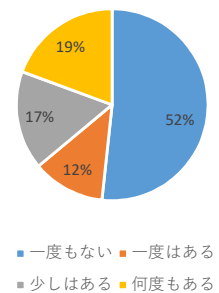

Q 10 ネットで一番よくするのはどれですか？

全体の割合

	中1			中2			中3			総計
	男子	女子	答えない	男子	女子	答えない	男子	女子	答えない	
動画視聴 (YouTube等)	240	206	12	231	223	19	287	240	18	1476
オンラインゲーム	184	29	7	133	31	6	125	43	7	565
SNS (LINE、インスタ等)	70	161	14	45	139	10	71	168	8	686
勉強、読書等	12	31	4	14	15	6	11	12	3	108
無回答	23	27	2	19	19	2	22	24	2	140
合計	529	454	39	442	427	43	516	487	38	2975

Q 11 課金 (ゲーム、スタンプ等) のこれまでの合計課金金額は？  
(ポイントを貯めた課金も含む)

全体の割合

	中1			中2			中3			総計
	男子	女子	答えない	男子	女子	答えない	男子	女子	答えない	
一度もない	252	293	19	179	307	29	232	346	21	1678
~500円	12	37	1	18	26	5	25	32	0	156
500円~	14	15	2	10	15	0	17	12	2	87
1000円~	63	42	8	42	32	2	60	35	3	287
5000円~	52	14	2	47	13	1	45	15	2	191
1万円~	76	18	2	74	12	2	82	15	3	284
5万円~	42	10	3	54	4	3	35	8	4	163
無回答	18	25	2	18	18	1	20	24	3	129
合計	529	454	39	442	427	43	516	487	38	2975

Q 1 2 ネット上でのケンカやトラブル経験はありますか？

全体の割合

	中 1			中 2			中 3			総計
	男子	女子	答えない	男子	女子	答えない	男子	女子	答えない	
一度もない	342	333	28	304	321	25	393	376	22	2144
一度はある	95	45	2	55	52	5	50	46	6	356
少しはある	50	39	3	53	26	8	46	32	4	261
何度もある	23	13	4	11	7	3	8	5	3	77
無回答	19	24	2	19	21	2	19	28	3	137
合計	529	454	39	442	427	43	516	487	38	2975

Q 1 3 会ったことがない人とネットでやりとりはありますか？  
(ゲームやボイスチャット等も含む)

全体の割合

	中 1			中 2			中 3			総計
	男子	女子	答えない	男子	女子	答えない	男子	女子	答えない	
一度もない	251	265	20	192	240	16	225	248	9	1466
一度はある	58	48	3	61	44	3	64	59	6	346
少しはある	80	60	5	79	63	5	95	81	4	472
何度もある	120	56	9	87	61	17	111	75	14	550
無回答	20	25	2	23	19	2	21	24	5	141
合計	529	454	39	442	427	43	516	487	38	2975