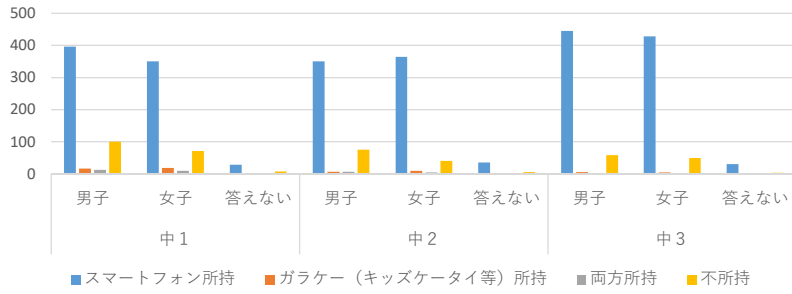

Q 6 自分の携帯電話はもっていますか？