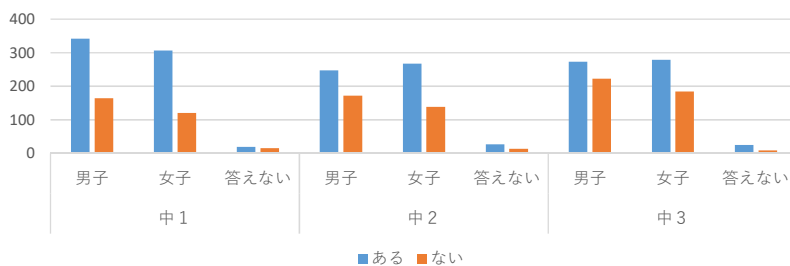

b 「一日何時間」ルール

全体の割合

	中1			中2			中3			総計
	男子	女子	答えない	男子	女子	答えない	男子	女子	答えない	
ある	198	144	10	127	118	12	104	102	11	826
ない	311	283	27	298	289	29	389	361	23	2010
無回答	20	27	2	17	20	2	23	24	4	139
合計	529	454	39	442	427	43	516	487	38	2975

c 「居間(リビング)でしか使わない」ルール

全体の割合

	中1			中2			中3			総計
	男子	女子	答えない	男子	女子	答えない	男子	女子	答えない	
ある	80	68	6	57	61	5	45	61	3	386
ない	428	361	31	366	343	36	449	401	31	2446
無回答	21	25	2	19	23	2	22	25	4	143
合計	529	454	39	442	427	43	516	487	38	2975

d 「食事中使わない」ルール

全体の割合

	中1			中2			中3			総計
	男子	女子	答えない	男子	女子	答えない	男子	女子	答えない	
ある	342	307	20	248	268	27	273	279	25	1789
ない	165	121	15	172	139	14	223	185	9	1043
無回答	22	26	4	22	20	2	20	23	4	143
合計	529	454	39	442	427	43	516	487	38	2975