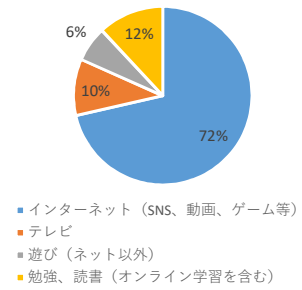

### Q5 視力 (メガネなし) は？

### 全体の割合

	中1			中2			中3			総計
	男子	女子	答えない	男子	女子	答えない	男子	女子	答えない	
A (1.0~)	245	175	19	188	144	11	228	147	11	1168
B (0.7~0.9)	77	57	4	60	39	7	66	62	2	374
C (0.3~0.6)	95	91	4	81	104	5	90	94	13	577
D (~0.2)	107	126	10	110	129	20	127	178	12	819
無回答	5	5	2	3	11	0	5	6	0	37
合計	529	454	39	442	427	43	516	487	38	2975

Q 6 自分の携帯電話はもっていますか？

全体の割合

	中1			中2			中3			総計
	男子	女子	答えない	男子	女子	答えない	男子	女子	答えない	
スマートフォン所持	396	351	29	351	365	36	446	428	31	2433
ガラケー（キッズケータイ等）所持	17	19	0	7	10	1	6	5	1	66
両方所持	13	10	2	7	5	0	3	2	1	43
不所持	100	72	8	75	40	6	59	50	4	414
無回答	3	2	0	2	7	0	2	2	1	19
合計	529	454	39	442	427	43	516	487	38	2975

Q 7 次のうち平日の学校から帰ってから、一番長くするのは何ですか？

全体の割合

	中1			中2			中3			総計
	男子	女子	答えない	男子	女子	答えない	男子	女子	答えない	
インターネット	343	278	21	322	310	34	402	373	27	2110
テレビ	63	55	5	47	45	1	42	42	2	302
遊び（ネット以外）	53	20	7	35	23	3	33	13	2	189
勉強、読書（オンライン学習を含む）	65	98	6	36	44	4	38	55	7	353
無回答	5	3	0	2	5	1	1	4	0	21
合計	529	454	39	442	427	43	516	487	38	2975