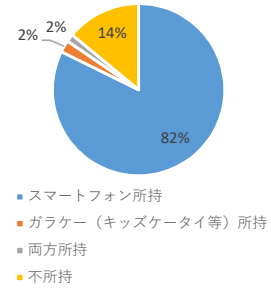

### Q5 視力 (メガネなし) は？

### 全体の割合

	中1			中2			中3			総計
	男子	女子	答えない	男子	女子	答えない	男子	女子	答えない	
A (1.0~)	245	175	19	188	144	11	228	147	11	1168
B (0.7~0.9)	77	57	4	60	39	7	66	62	2	374
C (0.3~0.6)	95	91	4	81	104	5	90	94	13	577
D (~0.2)	107	126	10	110	129	20	127	178	12	819
無回答	5	5	2	3	11	0	5	6	0	37
合計	529	454	39	442	427	43	516	487	38	2975

Q 6 自分の携帯電話はもっていますか？

全体の割合

	中1			中2			中3			総計
	男子	女子	答えない	男子	女子	答えない	男子	女子	答えない	
スマートフォン所持	396	351	29	351	365	36	446	428	31	2433
ガラケー（キッズケータイ等）所持	17	19	0	7	10	1	6	5	1	66
両方所持	13	10	2	7	5	0	3	2	1	43
不所持	100	72	8	75	40	6	59	50	4	414
無回答	3	2	0	2	7	0	2	2	1	19
合計	529	454	39	442	427	43	516	487	38	2975

Q 7 次のうち平日の学校から帰ってから、一番長くするのは何ですか？

全体の割合

	中1			中2			中3			総計
	男子	女子	答えない	男子	女子	答えない	男子	女子	答えない	
インターネット	343	278	21	322	310	34	402	373	27	2110
テレビ	63	55	5	47	45	1	42	42	2	302
遊び（ネット以外）	53	20	7	35	23	3	33	13	2	189
勉強、読書（オンライン学習を含む）	65	98	6	36	44	4	38	55	7	353
無回答	5	3	0	2	5	1	1	4	0	21
合計	529	454	39	442	427	43	516	487	38	2975