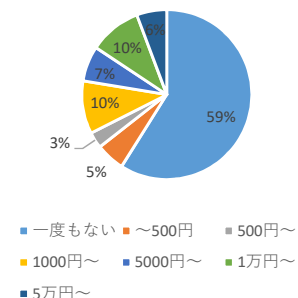

Q 9 次のうち、帰宅後、一番ネット接続する機器はどれですか？

全体の割合

	中1			中2			中3			総計
	男子	女子	答えない	男子	女子	答えない	男子	女子	答えない	
スマートフォン	275	309	19	251	305	29	365	380	27	1960
ゲーム機	109	18	1	69	14	3	44	9	3	270
テレビ	46	41	5	26	29	2	13	30	2	194
タブレット	51	43	7	42	43	3	35	32	3	259
パソコン	28	18	5	35	15	5	39	13	0	158
無回答	20	25	2	19	21	1	20	23	3	134
合計	529	454	39	442	427	43	516	487	38	2975

Q 10 ネットで一番よくするのはどれですか？

全体の割合

	中1			中2			中3			総計
	男子	女子	答えない	男子	女子	答えない	男子	女子	答えない	
動画視聴 (YouTube等)	240	206	12	231	223	19	287	240	18	1476
オンラインゲーム	184	29	7	133	31	6	125	43	7	565
SNS (LINE、インスタ等)	70	161	14	45	139	10	71	168	8	686
勉強、読書等	12	31	4	14	15	6	11	12	3	108
無回答	23	27	2	19	19	2	22	24	2	140
合計	529	454	39	442	427	43	516	487	38	2975

Q 11 課金 (ゲーム、スタンプ等) のこれまでの合計課金金額は？  
(ポイントを貯めた課金も含む)

全体の割合

	中1			中2			中3			総計
	男子	女子	答えない	男子	女子	答えない	男子	女子	答えない	
一度もない	252	293	19	179	307	29	232	346	21	1678
~500円	12	37	1	18	26	5	25	32	0	156
500円~	14	15	2	10	15	0	17	12	2	87
1000円~	63	42	8	42	32	2	60	35	3	287
5000円~	52	14	2	47	13	1	45	15	2	191
1万円~	76	18	2	74	12	2	82	15	3	284
5万円~	42	10	3	54	4	3	35	8	4	163
無回答	18	25	2	18	18	1	20	24	3	129
合計	529	454	39	442	427	43	516	487	38	2975

Q 1 2 ネット上でのケンカやトラブル経験はありますか？

全体の割合

	中 1			中 2			中 3			総計
	男子	女子	答えない	男子	女子	答えない	男子	女子	答えない	
一度もない	342	333	28	304	321	25	393	376	22	2144
一度はある	95	45	2	55	52	5	50	46	6	356
少しはある	50	39	3	53	26	8	46	32	4	261
何度もある	23	13	4	11	7	3	8	5	3	77
無回答	19	24	2	19	21	2	19	28	3	137
合計	529	454	39	442	427	43	516	487	38	2975