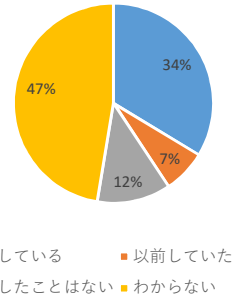

Q 1 2 ネット上でのケンカやトラブル経験はありますか？

全体の割合

	中 1			中 2			中 3			総計
	男子	女子	答えない	男子	女子	答えない	男子	女子	答えない	
一度もない	342	333	28	304	321	25	393	376	22	2144
一度はある	95	45	2	55	52	5	50	46	6	356
少しはある	50	39	3	53	26	8	46	32	4	261
何度もある	23	13	4	11	7	3	8	5	3	77
無回答	19	24	2	19	21	2	19	28	3	137
合計	529	454	39	442	427	43	516	487	38	2975

Q 1 3 会ったことがない人とネットでやりとりはありますか？  
(ゲームやボイスチャット等も含む)

全体の割合

	中 1			中 2			中 3			総計
	男子	女子	答えない	男子	女子	答えない	男子	女子	答えない	
一度もない	251	265	20	192	240	16	225	248	9	1466
一度はある	58	48	3	61	44	3	64	59	6	346
少しはある	80	60	5	79	63	5	95	81	4	472
何度もある	120	56	9	87	61	17	111	75	14	550
無回答	20	25	2	23	19	2	21	24	5	141
合計	529	454	39	442	427	43	516	487	38	2975

Q 1 4 ネットで知り合った人と実際に会ったことはありますか？

全体の割合

	中 1			中 2			中 3			総計
	男子	女子	答えない	男子	女子	答えない	男子	女子	答えない	
一度もない	484	411	34	399	385	36	464	430	31	2674
一度はある	12	9	0	11	10	1	15	17	1	76
少しはある	4	4	3	3	5	1	7	12	1	40
何度もある	9	6	0	10	6	2	9	6	2	50
無回答	20	24	2	19	21	3	21	22	3	135
合計	529	454	39	442	427	43	516	487	38	2975

Q 15 フィルタリングを設定していますか？

全体の割合

	中1			中2			中3			総計
	男子	女子	答えない	男子	女子	答えない	男子	女子	答えない	
している	154	158	17	137	127	15	168	163	11	950
以前していた	26	19	2	33	20	3	51	42	2	198
したことはない	68	41	3	54	44	3	66	52	6	337
わからない	255	205	15	198	215	20	208	205	16	1337
無回答	26	31	2	20	21	2	23	25	3	153
合計	529	454	39	442	427	43	516	487	38	2975