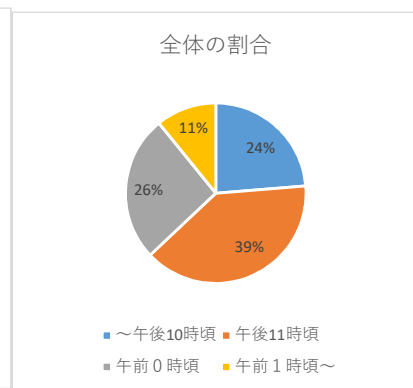

回答数				
性別	男子	女子	答えない	総計
中1	529	454	39	1022
中2	442	427	43	912
中3	516	487	38	1041
合計	1487	1368	120	2975

家でネットを利用しない人					
性別	男子	女子	答えない	総計	全体の割合
中1	16	22	2	40	4%
中2	14	14	1	29	3%
中3	18	20	1	39	4%
合計	48	56	4	108	4%

	中1			中2			中3			総計
	男子	女子	答えない	男子	女子	答えない	男子	女子	答えない	
~午後10時頃	226	136	15	110	78	10	68	51	10	704
午後11時頃	212	203	13	199	172	12	200	143	9	1163
午前0時頃	58	76	8	92	124	14	186	211	9	778
午前1時頃~	33	38	3	39	50	7	60	81	10	321
無回答	0	1	0	2	3	0	2	1	0	9
合計	529	454	39	442	427	43	516	487	38	2975

	中1			中2			中3			総計
	男子	女子	答えない	男子	女子	答えない	男子	女子	答えない	
必ず食べる	391	317	25	311	272	21	377	311	22	2047
だいたい食べる	76	89	6	85	107	16	70	115	10	574
あまり食べない	35	32	4	22	27	2	45	34	3	204
食べない	26	15	4	23	18	4	21	24	3	138
無回答	1	1	0	1	3	0	3	3	0	12
合計	529	454	39	442	427	43	516	487	38	2975