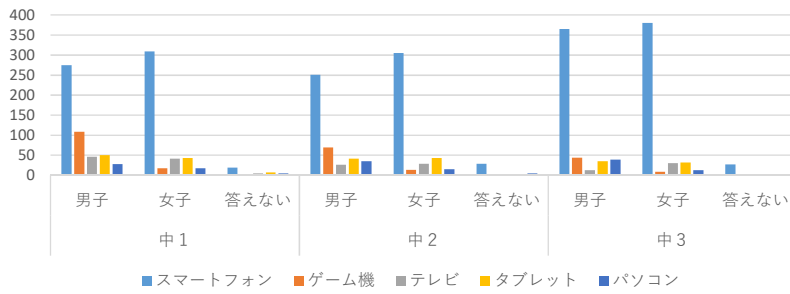

Q 7 次のうち平日の学校から帰ってから、一番長くするのは何ですか？

全体の割合

	中1			中2			中3			総計
	男子	女子	答えない	男子	女子	答えない	男子	女子	答えない	
インターネット	343	278	21	322	310	34	402	373	27	2110
テレビ	63	55	5	47	45	1	42	42	2	302
遊び（ネット以外）	53	20	7	35	23	3	33	13	2	189
勉強、読書（オンライン学習を含む）	65	98	6	36	44	4	38	55	7	353
無回答	5	3	0	2	5	1	1	4	0	21
合計	529	454	39	442	427	43	516	487	38	2975

Q 8 帰宅後インターネット接続をどれくらいしていますか？

全体の割合

	中1			中2			中3			総計
	男子	女子	答えない	男子	女子	答えない	男子	女子	答えない	
しない	16	22	2	14	14	1	18	20	1	108
30分	36	40	1	23	26	1	17	20	3	167
1時間	94	67	6	60	65	7	75	65	3	442
2時間	126	117	10	117	102	5	137	121	9	744
3時間	121	82	5	78	91	15	119	124	10	645
4時間	57	47	6	71	59	4	56	61	2	363
5時間～	79	78	9	79	69	10	94	75	10	503
無回答	0	1	0	0	1	0	0	1	0	3
合計	529	454	39	442	427	43	516	487	38	2975

Q 9 次のうち、帰宅後、一番ネット接続する機器はどれですか？

全体の割合

	中1			中2			中3			総計
	男子	女子	答えない	男子	女子	答えない	男子	女子	答えない	
スマートフォン	275	309	19	251	305	29	365	380	27	1960
ゲーム機	109	18	1	69	14	3	44	9	3	270
テレビ	46	41	5	26	29	2	13	30	2	194
タブレット	51	43	7	42	43	3	35	32	3	259
パソコン	28	18	5	35	15	5	39	13	0	158
無回答	20	25	2	19	21	1	20	23	3	134
合計	529	454	39	442	427	43	516	487	38	2975

Q 10 ネットで一番よくするのはどれですか？

全体の割合

	中1			中2			中3			総計
	男子	女子	答えない	男子	女子	答えない	男子	女子	答えない	
動画視聴 (YouTube等)	240	206	12	231	223	19	287	240	18	1476
オンラインゲーム	184	29	7	133	31	6	125	43	7	565
SNS (LINE、インスタ等)	70	161	14	45	139	10	71	168	8	686
勉強、読書等	12	31	4	14	15	6	11	12	3	108
無回答	23	27	2	19	19	2	22	24	2	140
合計	529	454	39	442	427	43	516	487	38	2975