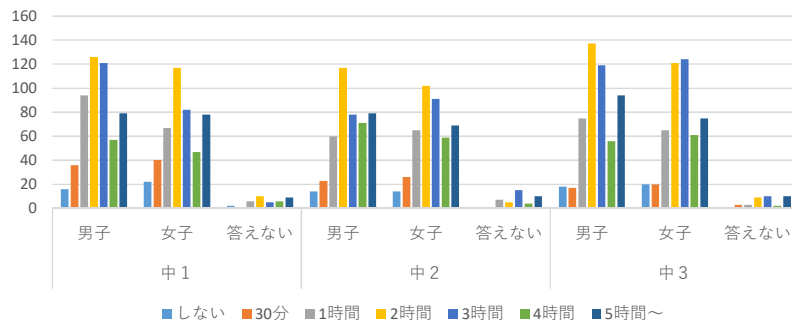

### 全体の割合

	中1			中2			中3			総計
	男子	女子	答えない	男子	女子	答えない	男子	女子	答えない	
A (1.0~)	245	175	19	188	144	11	228	147	11	1168
B (0.7~0.9)	77	57	4	60	39	7	66	62	2	374
C (0.3~0.6)	95	91	4	81	104	5	90	94	13	577
D (~0.2)	107	126	10	110	129	20	127	178	12	819
無回答	5	5	2	3	11	0	5	6	0	37
合計	529	454	39	442	427	43	516	487	38	2975

Q 6 自分の携帯電話はもっていますか？

全体の割合

	中1			中2			中3			総計
	男子	女子	答えない	男子	女子	答えない	男子	女子	答えない	
スマートフォン所持	396	351	29	351	365	36	446	428	31	2433
ガラケー（キッズケータイ等）所持	17	19	0	7	10	1	6	5	1	66
両方所持	13	10	2	7	5	0	3	2	1	43
不所持	100	72	8	75	40	6	59	50	4	414
無回答	3	2	0	2	7	0	2	2	1	19
合計	529	454	39	442	427	43	516	487	38	2975

Q 7 次のうち平日の学校から帰ってから、一番長くするのは何ですか？

全体の割合

	中1			中2			中3			総計
	男子	女子	答えない	男子	女子	答えない	男子	女子	答えない	
インターネット	343	278	21	322	310	34	402	373	27	2110
テレビ	63	55	5	47	45	1	42	42	2	302
遊び（ネット以外）	53	20	7	35	23	3	33	13	2	189
勉強、読書（オンライン学習を含む）	65	98	6	36	44	4	38	55	7	353
無回答	5	3	0	2	5	1	1	4	0	21
合計	529	454	39	442	427	43	516	487	38	2975

Q 8 帰宅後インターネット接続をどれくらいしていますか？

全体の割合

	中1			中2			中3			総計
	男子	女子	答えない	男子	女子	答えない	男子	女子	答えない	
しない	16	22	2	14	14	1	18	20	1	108
30分	36	40	1	23	26	1	17	20	3	167
1時間	94	67	6	60	65	7	75	65	3	442
2時間	126	117	10	117	102	5	137	121	9	744
3時間	121	82	5	78	91	15	119	124	10	645
4時間	57	47	6	71	59	4	56	61	2	363
5時間～	79	78	9	79	69	10	94	75	10	503
無回答	0	1	0	0	1	0	0	1	0	3
合計	529	454	39	442	427	43	516	487	38	2975