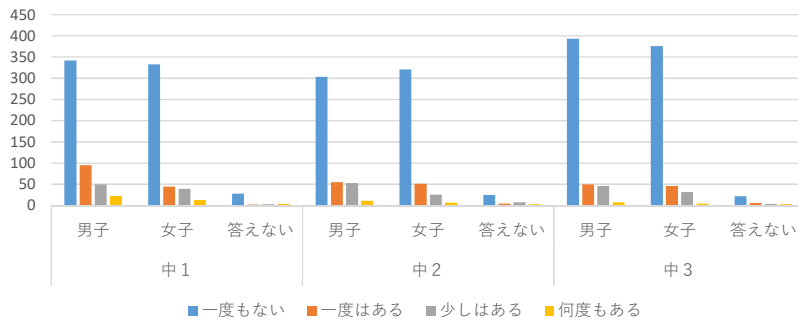

Q 10 ネットで一番よくするのはどれですか？

全体の割合

	中1			中2			中3			総計
	男子	女子	答えない	男子	女子	答えない	男子	女子	答えない	
動画視聴 (YouTube等)	240	206	12	231	223	19	287	240	18	1476
オンラインゲーム	184	29	7	133	31	6	125	43	7	565
SNS (LINE、インスタ等)	70	161	14	45	139	10	71	168	8	686
勉強、読書等	12	31	4	14	15	6	11	12	3	108
無回答	23	27	2	19	19	2	22	24	2	140
合計	529	454	39	442	427	43	516	487	38	2975

Q 11 課金 (ゲーム、スタンプ等) のこれまでの合計課金金額は？  
(ポイントを貯めた課金も含む)

全体の割合

	中1			中2			中3			総計
	男子	女子	答えない	男子	女子	答えない	男子	女子	答えない	
一度もない	252	293	19	179	307	29	232	346	21	1678
~500円	12	37	1	18	26	5	25	32	0	156
500円~	14	15	2	10	15	0	17	12	2	87
1000円~	63	42	8	42	32	2	60	35	3	287
5000円~	52	14	2	47	13	1	45	15	2	191
1万円~	76	18	2	74	12	2	82	15	3	284
5万円~	42	10	3	54	4	3	35	8	4	163
無回答	18	25	2	18	18	1	20	24	3	129
合計	529	454	39	442	427	43	516	487	38	2975

Q 1 2 ネット上でのケンカやトラブル経験はありますか？

全体の割合

	中 1			中 2			中 3			総計
	男子	女子	答えない	男子	女子	答えない	男子	女子	答えない	
一度もない	342	333	28	304	321	25	393	376	22	2144
一度はある	95	45	2	55	52	5	50	46	6	356
少しはある	50	39	3	53	26	8	46	32	4	261
何度もある	23	13	4	11	7	3	8	5	3	77
無回答	19	24	2	19	21	2	19	28	3	137
合計	529	454	39	442	427	43	516	487	38	2975