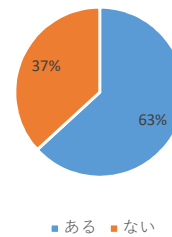

b 「一日何時間」ルール

全体の割合

	中1			中2			中3			総計
	男子	女子	答えない	男子	女子	答えない	男子	女子	答えない	
ある	198	144	10	127	118	12	104	102	11	826
ない	311	283	27	298	289	29	389	361	23	2010
無回答	20	27	2	17	20	2	23	24	4	139
合計	529	454	39	442	427	43	516	487	38	2975

c 「居間(リビング)でしか使わない」ルール

全体の割合

	中1			中2			中3			総計
	男子	女子	答えない	男子	女子	答えない	男子	女子	答えない	
ある	80	68	6	57	61	5	45	61	3	386
ない	428	361	31	366	343	36	449	401	31	2446
無回答	21	25	2	19	23	2	22	25	4	143
合計	529	454	39	442	427	43	516	487	38	2975

d 「食事中使わない」ルール

全体の割合

	中1			中2			中3			総計
	男子	女子	答えない	男子	女子	答えない	男子	女子	答えない	
ある	342	307	20	248	268	27	273	279	25	1789
ない	165	121	15	172	139	14	223	185	9	1043
無回答	22	26	4	22	20	2	20	23	4	143
合計	529	454	39	442	427	43	516	487	38	2975