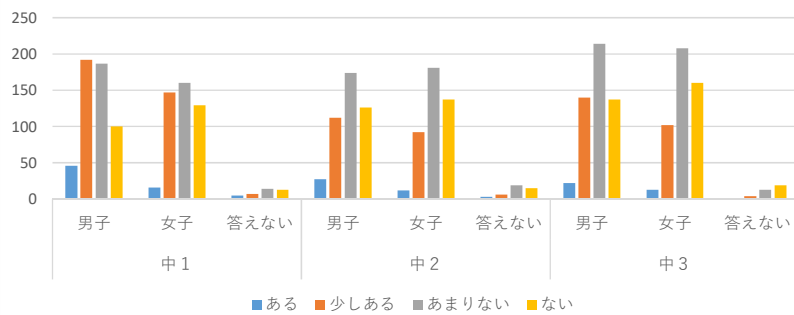

Q4 勉強に自信はありますか？