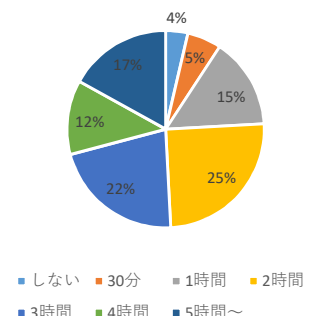

### 全体の割合

	中1			中2			中3			総計
	男子	女子	答えない	男子	女子	答えない	男子	女子	答えない	
A (1.0~)	245	175	19	188	144	11	228	147	11	1168
B (0.7~0.9)	77	57	4	60	39	7	66	62	2	374
C (0.3~0.6)	95	91	4	81	104	5	90	94	13	577
D (~0.2)	107	126	10	110	129	20	127	178	12	819
無回答	5	5	2	3	11	0	5	6	0	37
合計	529	454	39	442	427	43	516	487	38	2975

Q 6 自分の携帯電話はもっていますか？

全体の割合

	中1			中2			中3			総計
	男子	女子	答えない	男子	女子	答えない	男子	女子	答えない	
スマートフォン所持	396	351	29	351	365	36	446	428	31	2433
ガラケー（キッズケータイ等）所持	17	19	0	7	10	1	6	5	1	66
両方所持	13	10	2	7	5	0	3	2	1	43
不所持	100	72	8	75	40	6	59	50	4	414
無回答	3	2	0	2	7	0	2	2	1	19
合計	529	454	39	442	427	43	516	487	38	2975

Q 7 次のうち平日の学校から帰ってから、一番長くするのは何ですか？

全体の割合

	中1			中2			中3			総計
	男子	女子	答えない	男子	女子	答えない	男子	女子	答えない	
インターネット	343	278	21	322	310	34	402	373	27	2110
テレビ	63	55	5	47	45	1	42	42	2	302
遊び（ネット以外）	53	20	7	35	23	3	33	13	2	189
勉強、読書（オンライン学習を含む）	65	98	6	36	44	4	38	55	7	353
無回答	5	3	0	2	5	1	1	4	0	21
合計	529	454	39	442	427	43	516	487	38	2975

Q 8 帰宅後インターネット接続をどれくらいしていますか？

全体の割合

	中1			中2			中3			総計
	男子	女子	答えない	男子	女子	答えない	男子	女子	答えない	
しない	16	22	2	14	14	1	18	20	1	108
30分	36	40	1	23	26	1	17	20	3	167
1時間	94	67	6	60	65	7	75	65	3	442
2時間	126	117	10	117	102	5	137	121	9	744
3時間	121	82	5	78	91	15	119	124	10	645
4時間	57	47	6	71	59	4	56	61	2	363
5時間～	79	78	9	79	69	10	94	75	10	503
無回答	0	1	0	0	1	0	0	1	0	3
合計	529	454	39	442	427	43	516	487	38	2975