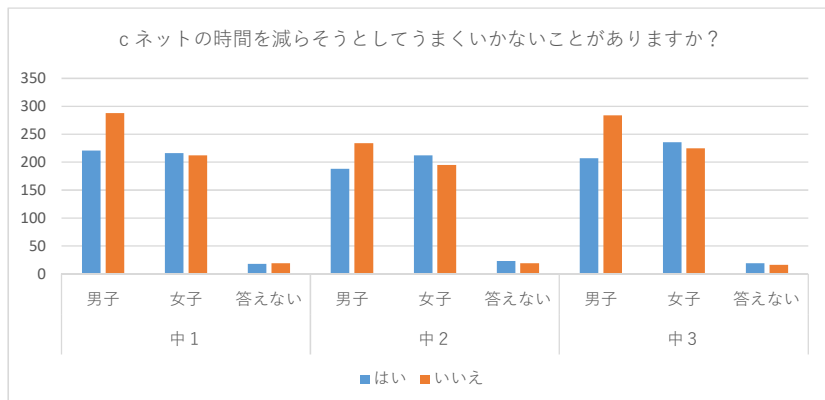

Q 1 4 ネットで知り合った人と実際に会ったことはありますか？

全体の割合

	中 1			中 2			中 3			総計
	男子	女子	答えない	男子	女子	答えない	男子	女子	答えない	
一度もない	484	411	34	399	385	36	464	430	31	2674
一度はある	12	9	0	11	10	1	15	17	1	76
少しはある	4	4	3	3	5	1	7	12	1	40
何度もある	9	6	0	10	6	2	9	6	2	50
無回答	20	24	2	19	21	3	21	22	3	135
合計	529	454	39	442	427	43	516	487	38	2975

Q 15 フィルタリングを設定していますか？

全体の割合

	中1			中2			中3			総計
	男子	女子	答えない	男子	女子	答えない	男子	女子	答えない	
している	154	158	17	137	127	15	168	163	11	950
以前していた	26	19	2	33	20	3	51	42	2	198
したことはない	68	41	3	54	44	3	66	52	6	337
わからない	255	205	15	198	215	20	208	205	16	1337
無回答	26	31	2	20	21	2	23	25	3	153
合計	529	454	39	442	427	43	516	487	38	2975

Q 16 a ネットに夢中になっていると感じることがありますか？

全体の割合

	中1			中2			中3			総計
	男子	女子	答えない	男子	女子	答えない	男子	女子	答えない	
はい	387	334	24	332	314	32	378	345	30	2176
いいえ	123	91	12	90	92	10	114	117	5	654
無回答	19	29	3	20	21	1	24	25	3	145
合計	529	454	39	442	427	43	516	487	38	2975

b 満足するためにネットする時間を長くしたいと思うことがありますか？

全体の割合

	中1			中2			中3			総計
	男子	女子	答えない	男子	女子	答えない	男子	女子	答えない	
はい	244	214	15	240	206	22	252	224	24	1441
いいえ	266	214	22	180	199	20	242	240	11	1394
無回答	19	26	2	22	22	1	22	23	3	140
合計	529	454	39	442	427	43	516	487	38	2975