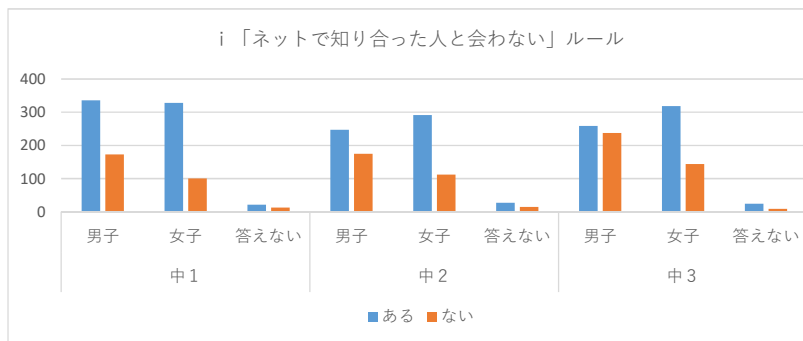

中1			中2			中3			総計
	男子	女子	答えない	男子	女子	答えない	男子	女子	答えない	
ある	336	328	22	247	292	27	259	318	24	1853
ない	172	101	13	175	112	14	237	144	9	977
無回答	21	25	4	20	23	2	20	25	5	145
合計	529	454	39	442	427	43	516	487	38	2975