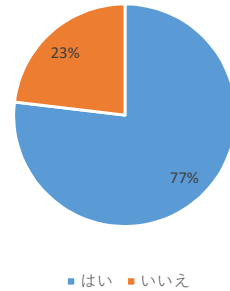

Q 1 4 ネットで知り合った人と実際に会ったことはありますか？

全体の割合

	中 1			中 2			中 3			総計
	男子	女子	答えない	男子	女子	答えない	男子	女子	答えない	
一度もない	484	411	34	399	385	36	464	430	31	2674
一度はある	12	9	0	11	10	1	15	17	1	76
少しはある	4	4	3	3	5	1	7	12	1	40
何度もある	9	6	0	10	6	2	9	6	2	50
無回答	20	24	2	19	21	3	21	22	3	135
合計	529	454	39	442	427	43	516	487	38	2975

Q 15 フィルタリングを設定していますか？

全体の割合

	中1			中2			中3			総計
	男子	女子	答えない	男子	女子	答えない	男子	女子	答えない	
している	154	158	17	137	127	15	168	163	11	950
以前していた	26	19	2	33	20	3	51	42	2	198
したことはない	68	41	3	54	44	3	66	52	6	337
わからない	255	205	15	198	215	20	208	205	16	1337
無回答	26	31	2	20	21	2	23	25	3	153
合計	529	454	39	442	427	43	516	487	38	2975

Q 16 a ネットに夢中になっていると感じることがありますか？

全体の割合

	中1			中2			中3			総計
	男子	女子	答えない	男子	女子	答えない	男子	女子	答えない	
はい	387	334	24	332	314	32	378	345	30	2176
いいえ	123	91	12	90	92	10	114	117	5	654
無回答	19	29	3	20	21	1	24	25	3	145
合計	529	454	39	442	427	43	516	487	38	2975

b 満足するためにネットする時間を長くしたいと思うことがありますか？

全体の割合

	中1			中2			中3			総計
	男子	女子	答えない	男子	女子	答えない	男子	女子	答えない	
はい	244	214	15	240	206	22	252	224	24	1441
いいえ	266	214	22	180	199	20	242	240	11	1394
無回答	19	26	2	22	22	1	22	23	3	140
合計	529	454	39	442	427	43	516	487	38	2975