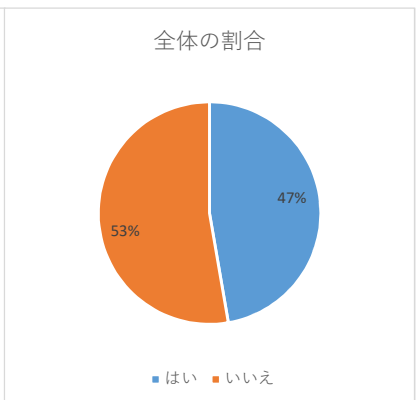

Q 1 4 ネットで知り合った人と実際に会ったことはありますか？

全体の割合

	中 1			中 2			中 3			総計
	男子	女子	答えない	男子	女子	答えない	男子	女子	答えない	
一度もない	484	411	34	399	385	36	464	430	31	2674
一度はある	12	9	0	11	10	1	15	17	1	76
少しはある	4	4	3	3	5	1	7	12	1	40
何度もある	9	6	0	10	6	2	9	6	2	50
無回答	20	24	2	19	21	3	21	22	3	135
合計	529	454	39	442	427	43	516	487	38	2975

Q 15 フィルタリングを設定していますか？

全体の割合

	中1			中2			中3			総計
	男子	女子	答えない	男子	女子	答えない	男子	女子	答えない	
している	154	158	17	137	127	15	168	163	11	950
以前していた	26	19	2	33	20	3	51	42	2	198
したことはない	68	41	3	54	44	3	66	52	6	337
わからない	255	205	15	198	215	20	208	205	16	1337
無回答	26	31	2	20	21	2	23	25	3	153
合計	529	454	39	442	427	43	516	487	38	2975

Q 16 a ネットに夢中になっていると感じることがありますか？

全体の割合

	中1			中2			中3			総計
	男子	女子	答えない	男子	女子	答えない	男子	女子	答えない	
はい	387	334	24	332	314	32	378	345	30	2176
いいえ	123	91	12	90	92	10	114	117	5	654
無回答	19	29	3	20	21	1	24	25	3	145
合計	529	454	39	442	427	43	516	487	38	2975

b 満足するためにネットする時間を長くしたいと思うことがありますか？

全体の割合

	中1			中2			中3			総計
	男子	女子	答えない	男子	女子	答えない	男子	女子	答えない	
はい	244	214	15	240	206	22	252	224	24	1441
いいえ	266	214	22	180	199	20	242	240	11	1394
無回答	19	26	2	22	22	1	22	23	3	140
合計	529	454	39	442	427	43	516	487	38	2975