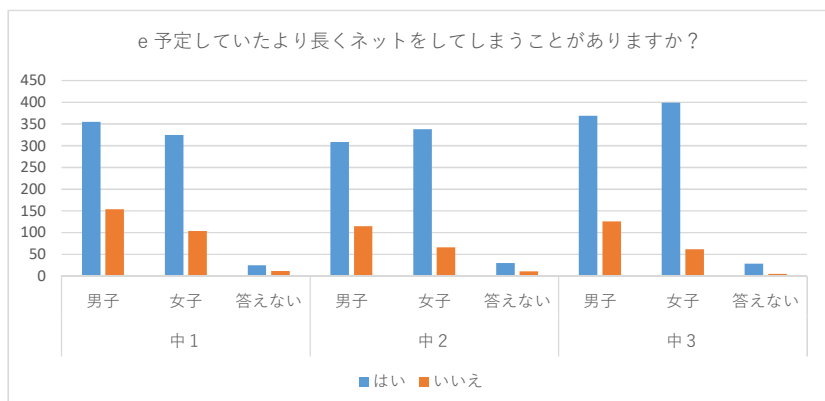

中1			中2			中3			総計
	男子	女子	答えない	男子	女子	答えない	男子	女子	答えない	
はい	355	325	25	309	338	30	369	399	29	2179
いいえ	154	104	12	115	66	11	126	62	5	655
無回答	20	25	2	18	23	2	21	26	4	141
合計	529	454	39	442	427	43	516	487	38	2975