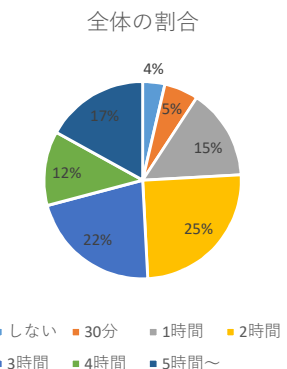

Q 8 帰宅後インターネット接続をどれくらいしていますか？

	中1			中2			中3			総計
	男子	女子	答えない	男子	女子	答えない	男子	女子	答えない	
しない	16	22	2	14	14	1	18	20	1	108
30分	36	40	1	23	26	1	17	20	3	167
1時間	94	67	6	60	65	7	75	65	3	442
2時間	126	117	10	117	102	5	137	121	9	744
3時間	121	82	5	78	91	15	119	124	10	645
4時間	57	47	6	71	59	4	56	61	2	363
5時間～	79	78	9	79	69	10	94	75	10	503
無回答	0	1	0	0	1	0	0	1	0	3
合計	529	454	39	442	427	43	516	487	38	2975