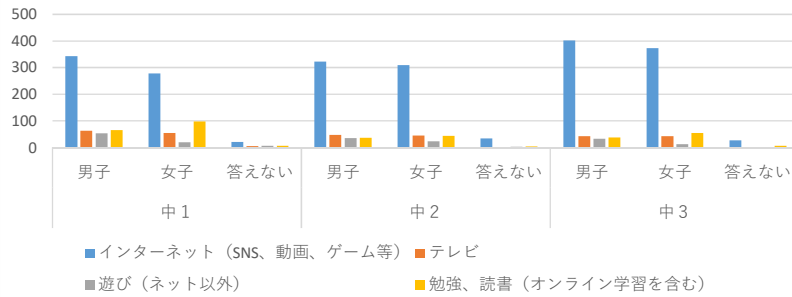

Q 4 勉強に自信はありますか？

全体の割合

	中1			中2			中3			総計
	男子	女子	答えない	男子	女子	答えない	男子	女子	答えない	
ある	46	16	5	27	12	3	22	13	1	145
少しある	192	147	7	112	92	6	140	102	4	802
あまりない	187	160	14	174	181	19	214	208	13	1170
ない	100	129	13	126	137	15	137	160	19	836
無回答	4	2	0	3	5	0	3	4	1	22
合計	529	454	39	442	427	43	516	487	38	2975

Q 5 視力 (メガネなし) は？

全体の割合

	中1			中2			中3			総計
	男子	女子	答えない	男子	女子	答えない	男子	女子	答えない	
A (1.0~)	245	175	19	188	144	11	228	147	11	1168
B (0.7~0.9)	77	57	4	60	39	7	66	62	2	374
C (0.3~0.6)	95	91	4	81	104	5	90	94	13	577
D (~0.2)	107	126	10	110	129	20	127	178	12	819
無回答	5	5	2	3	11	0	5	6	0	37
合計	529	454	39	442	427	43	516	487	38	2975

Q 6 自分の携帯電話はもっていますか？

	中1			中2			中3			総計
	男子	女子	答えない	男子	女子	答えない	男子	女子	答えない	
スマートフォン所持	396	351	29	351	365	36	446	428	31	2433
ガラケー（キッズケータイ等）所持	17	19	0	7	10	1	6	5	1	66
両方所持	13	10	2	7	5	0	3	2	1	43
不所持	100	72	8	75	40	6	59	50	4	414
無回答	3	2	0	2	7	0	2	2	1	19
合計	529	454	39	442	427	43	516	487	38	2975

Q 7 次のうち平日の学校から帰ってから、一番長くするのは何ですか？

	中1			中2			中3			総計
	男子	女子	答えない	男子	女子	答えない	男子	女子	答えない	
インターネット	343	278	21	322	310	34	402	373	27	2110
テレビ	63	55	5	47	45	1	42	42	2	302
遊び（ネット以外）	53	20	7	35	23	3	33	13	2	189
勉強、読書（オンライン学習を含む）	65	98	6	36	44	4	38	55	7	353
無回答	5	3	0	2	5	1	1	4	0	21
合計	529	454	39	442	427	43	516	487	38	2975