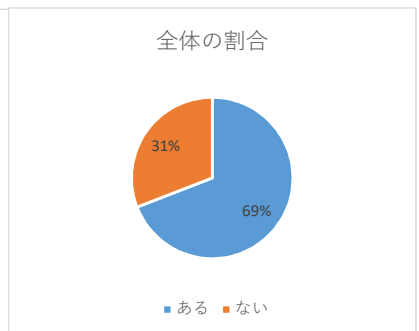

中1			中2			中3			総計
	男子	女子	答えない	男子	女子	答えない	男子	女子	答えない	
ある	368	337	24	275	285	34	292	308	26	1949
ない	137	91	12	144	118	7	203	152	7	871
無回答	24	26	3	23	24	2	21	27	5	155
合計	529	454	39	442	427	43	516	487	38	2975