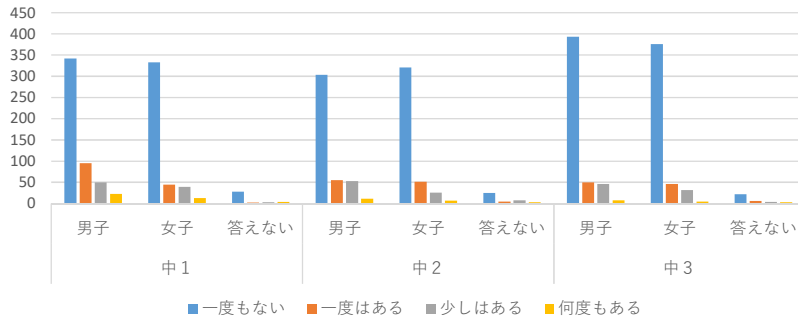

Q 10 ネットで一番よくするのはどれですか？

全体の割合

	中1			中2			中3			総計
	男子	女子	答えない	男子	女子	答えない	男子	女子	答えない	
動画視聴 (YouTube等)	240	206	12	231	223	19	287	240	18	1476
オンラインゲーム	184	29	7	133	31	6	125	43	7	565
SNS (LINE、インスタ等)	70	161	14	45	139	10	71	168	8	686
勉強、読書等	12	31	4	14	15	6	11	12	3	108
無回答	23	27	2	19	19	2	22	24	2	140
合計	529	454	39	442	427	43	516	487	38	2975

Q 11 課金 (ゲーム、スタンプ等) のこれまでの合計課金金額は？
(ポイントを貯めた課金も含む)

全体の割合

	中1			中2			中3			総計
	男子	女子	答えない	男子	女子	答えない	男子	女子	答えない	
一度もない	252	293	19	179	307	29	232	346	21	1678
~500円	12	37	1	18	26	5	25	32	0	156
500円~	14	15	2	10	15	0	17	12	2	87
1000円~	63	42	8	42	32	2	60	35	3	287
5000円~	52	14	2	47	13	1	45	15	2	191
1万円~	76	18	2	74	12	2	82	15	3	284
5万円~	42	10	3	54	4	3	35	8	4	163
無回答	18	25	2	18	18	1	20	24	3	129
合計	529	454	39	442	427	43	516	487	38	2975

Q 1 2 ネット上でのケンカやトラブル経験はありますか？

全体の割合

	中 1			中 2			中 3			総計
	男子	女子	答えない	男子	女子	答えない	男子	女子	答えない	
一度もない	342	333	28	304	321	25	393	376	22	2144
一度はある	95	45	2	55	52	5	50	46	6	356
少しはある	50	39	3	53	26	8	46	32	4	261
何度もある	23	13	4	11	7	3	8	5	3	77
無回答	19	24	2	19	21	2	19	28	3	137
合計	529	454	39	442	427	43	516	487	38	2975