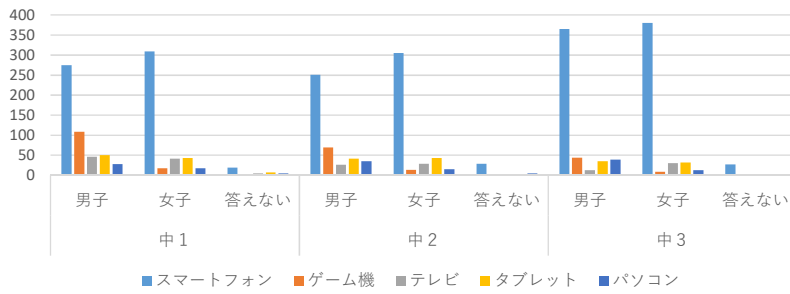

Q 9 次のうち、帰宅後、一番ネット接続する機器はどれですか？