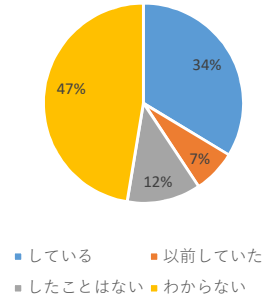

Q 1 2 ネット上でのケンカやトラブル経験はありますか？

全体の割合

	中 1			中 2			中 3			総計
	男子	女子	答えない	男子	女子	答えない	男子	女子	答えない	
一度もない	342	333	28	304	321	25	393	376	22	2144
一度はある	95	45	2	55	52	5	50	46	6	356
少しはある	50	39	3	53	26	8	46	32	4	261
何度もある	23	13	4	11	7	3	8	5	3	77
無回答	19	24	2	19	21	2	19	28	3	137
合計	529	454	39	442	427	43	516	487	38	2975

Q 1 3 会ったことがない人とネットでやりとりはありますか？
(ゲームやボイスチャット等も含む)

全体の割合

	中 1			中 2			中 3			総計
	男子	女子	答えない	男子	女子	答えない	男子	女子	答えない	
一度もない	251	265	20	192	240	16	225	248	9	1466
一度はある	58	48	3	61	44	3	64	59	6	346
少しはある	80	60	5	79	63	5	95	81	4	472
何度もある	120	56	9	87	61	17	111	75	14	550
無回答	20	25	2	23	19	2	21	24	5	141
合計	529	454	39	442	427	43	516	487	38	2975

Q 1 4 ネットで知り合った人と実際に会ったことはありますか？

全体の割合

	中 1			中 2			中 3			総計
	男子	女子	答えない	男子	女子	答えない	男子	女子	答えない	
一度もない	484	411	34	399	385	36	464	430	31	2674
一度はある	12	9	0	11	10	1	15	17	1	76
少しはある	4	4	3	3	5	1	7	12	1	40
何度もある	9	6	0	10	6	2	9	6	2	50
無回答	20	24	2	19	21	3	21	22	3	135
合計	529	454	39	442	427	43	516	487	38	2975

Q 15 フィルタリングを設定していますか？

全体の割合

	中1			中2			中3			総計
	男子	女子	答えない	男子	女子	答えない	男子	女子	答えない	
している	154	158	17	137	127	15	168	163	11	950
以前していた	26	19	2	33	20	3	51	42	2	198
したことはない	68	41	3	54	44	3	66	52	6	337
わからない	255	205	15	198	215	20	208	205	16	1337
無回答	26	31	2	20	21	2	23	25	3	153
合計	529	454	39	442	427	43	516	487	38	2975