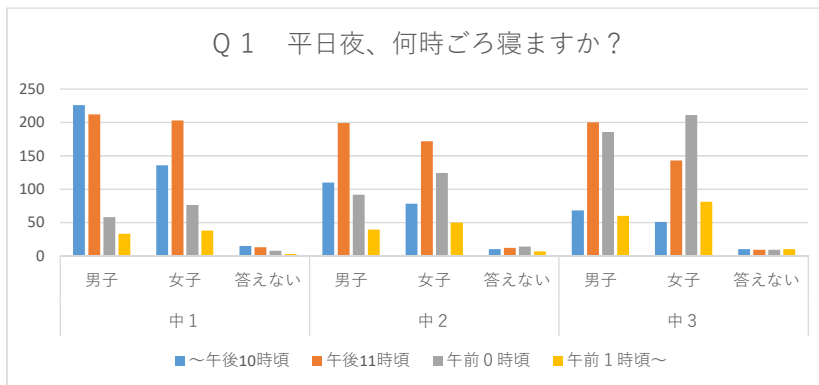

回答数				
性別	男子	女子	答えない	総計
中1	529	454	39	1022
中2	442	427	43	912
中3	516	487	38	1041
合計	1487	1368	120	2975

家でネットを利用しない人					
性別	男子	女子	答えない	総計	全体の割合
中1	16	22	2	40	4%
中2	14	14	1	29	3%
中3	18	20	1	39	4%
合計	48	56	4	108	4%

	中1			中2			中3			総計
	男子	女子	答えない	男子	女子	答えない	男子	女子	答えない	
~午後10時頃	226	136	15	110	78	10	68	51	10	704
午後11時頃	212	203	13	199	172	12	200	143	9	1163
午前0時頃	58	76	8	92	124	14	186	211	9	778
午前1時頃~	33	38	3	39	50	7	60	81	10	321
無回答	0	1	0	2	3	0	2	1	0	9
合計	529	454	39	442	427	43	516	487	38	2975