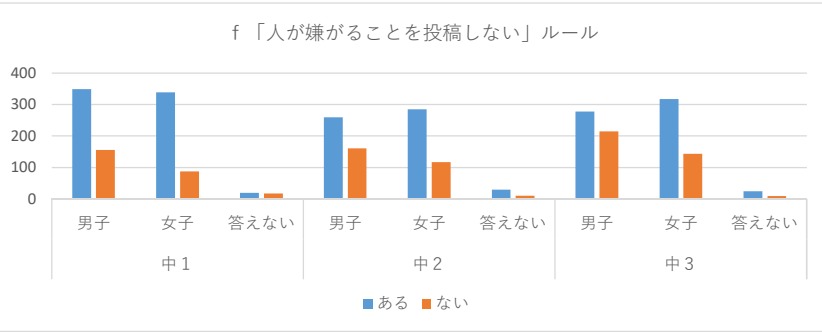

中1			中2			中3			総計
	男子	女子	答えない	男子	女子	答えない	男子	女子	答えない	
ある	349	339	19	259	285	30	278	318	24	1901
ない	156	88	17	161	117	10	215	143	9	916
無回答	24	27	3	22	25	3	23	26	5	158
合計	529	454	39	442	427	43	516	487	38	2975