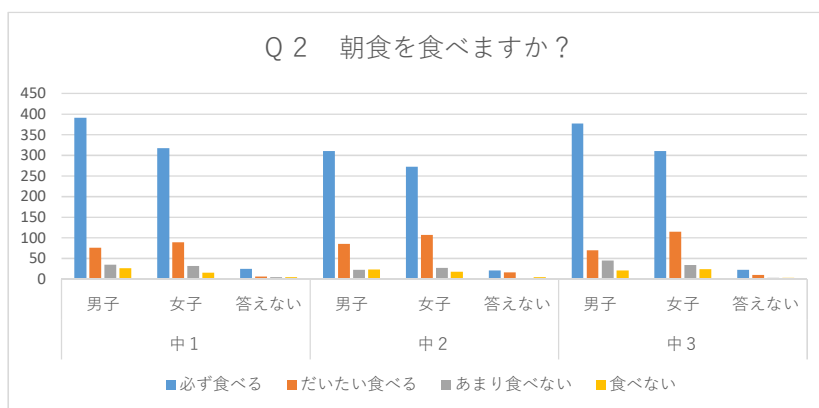

回答数				
性別	男子	女子	答えない	総計
中1	529	454	39	1022
中2	442	427	43	912
中3	516	487	38	1041
合計	1487	1368	120	2975

家でネットを利用しない人					
性別	男子	女子	答えない	総計	全体の割合
中1	16	22	2	40	4%
中2	14	14	1	29	3%
中3	18	20	1	39	4%
合計	48	56	4	108	4%

	中1			中2			中3			総計
	男子	女子	答えない	男子	女子	答えない	男子	女子	答えない	
~午後10時頃	226	136	15	110	78	10	68	51	10	704
午後11時頃	212	203	13	199	172	12	200	143	9	1163
午前0時頃	58	76	8	92	124	14	186	211	9	778
午前1時頃~	33	38	3	39	50	7	60	81	10	321
無回答	0	1	0	2	3	0	2	1	0	9
合計	529	454	39	442	427	43	516	487	38	2975