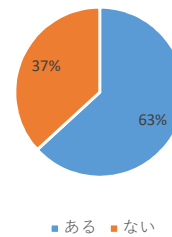

b 「一日何時間」ルール

全体の割合

	中1			中2			中3			総計
	男子	女子	答えない	男子	女子	答えない	男子	女子	答えない	
ある	198	144	10	127	118	12	104	102	11	826
ない	311	283	27	298	289	29	389	361	23	2010
無回答	20	27	2	17	20	2	23	24	4	139
合計	529	454	39	442	427	43	516	487	38	2975

c 「居間 (リビング) でしか使わない」ルール

全体の割合

	中1			中2			中3			総計
	男子	女子	答えない	男子	女子	答えない	男子	女子	答えない	
ある	80	68	6	57	61	5	45	61	3	386
ない	428	361	31	366	343	36	449	401	31	2446
無回答	21	25	2	19	23	2	22	25	4	143
合計	529	454	39	442	427	43	516	487	38	2975

d 「食事中使わない」ルール

全体の割合

	中1			中2			中3			総計
	男子	女子	答えない	男子	女子	答えない	男子	女子	答えない	
ある	342	307	20	248	268	27	273	279	25	1789
ない	165	121	15	172	139	14	223	185	9	1043
無回答	22	26	4	22	20	2	20	23	4	143
合計	529	454	39	442	427	43	516	487	38	2975