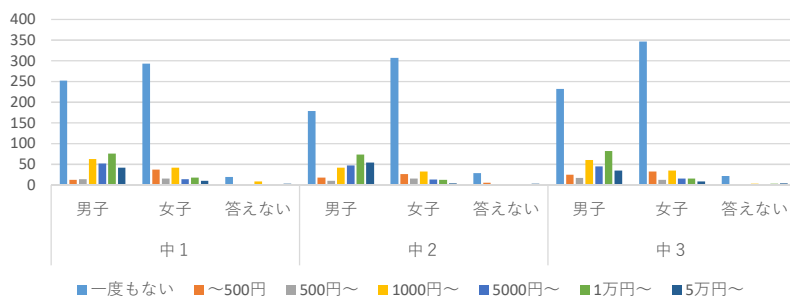

Q 9 次のうち、帰宅後、一番ネット接続する機器はどれですか？

全体の割合

	中1			中2			中3			総計
	男子	女子	答えない	男子	女子	答えない	男子	女子	答えない	
スマートフォン	275	309	19	251	305	29	365	380	27	1960
ゲーム機	109	18	1	69	14	3	44	9	3	270
テレビ	46	41	5	26	29	2	13	30	2	194
タブレット	51	43	7	42	43	3	35	32	3	259
パソコン	28	18	5	35	15	5	39	13	0	158
無回答	20	25	2	19	21	1	20	23	3	134
合計	529	454	39	442	427	43	516	487	38	2975

Q 10 ネットで一番よくするのはどれですか？

全体の割合

	中1			中2			中3			総計
	男子	女子	答えない	男子	女子	答えない	男子	女子	答えない	
動画視聴 (YouTube等)	240	206	12	231	223	19	287	240	18	1476
オンラインゲーム	184	29	7	133	31	6	125	43	7	565
SNS (LINE、インスタ等)	70	161	14	45	139	10	71	168	8	686
勉強、読書等	12	31	4	14	15	6	11	12	3	108
無回答	23	27	2	19	19	2	22	24	2	140
合計	529	454	39	442	427	43	516	487	38	2975

Q 11 課金 (ゲーム、スタンプ等) のこれまでの合計課金金額は？
(ポイントを貯めた課金も含む)

全体の割合

	中1			中2			中3			総計
	男子	女子	答えない	男子	女子	答えない	男子	女子	答えない	
一度もない	252	293	19	179	307	29	232	346	21	1678
~500円	12	37	1	18	26	5	25	32	0	156
500円~	14	15	2	10	15	0	17	12	2	87
1000円~	63	42	8	42	32	2	60	35	3	287
5000円~	52	14	2	47	13	1	45	15	2	191
1万円~	76	18	2	74	12	2	82	15	3	284
5万円~	42	10	3	54	4	3	35	8	4	163
無回答	18	25	2	18	18	1	20	24	3	129
合計	529	454	39	442	427	43	516	487	38	2975

Q 1 2 ネット上でのケンカやトラブル経験はありますか？

全体の割合

	中 1			中 2			中 3			総計
	男子	女子	答えない	男子	女子	答えない	男子	女子	答えない	
一度もない	342	333	28	304	321	25	393	376	22	2144
一度はある	95	45	2	55	52	5	50	46	6	356
少しはある	50	39	3	53	26	8	46	32	4	261
何度もある	23	13	4	11	7	3	8	5	3	77
無回答	19	24	2	19	21	2	19	28	3	137
合計	529	454	39	442	427	43	516	487	38	2975