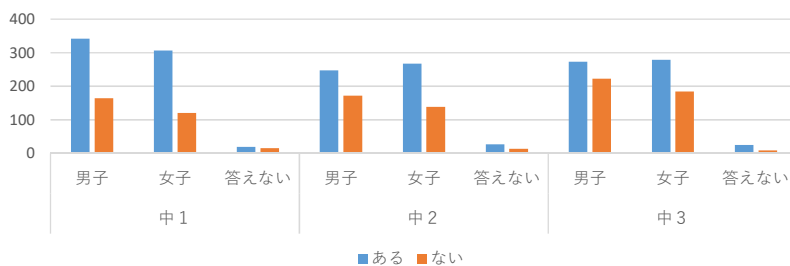

b 「一日何時間」ルール

全体の割合

	中1			中2			中3			総計
	男子	女子	答えない	男子	女子	答えない	男子	女子	答えない	
ある	198	144	10	127	118	12	104	102	11	826
ない	311	283	27	298	289	29	389	361	23	2010
無回答	20	27	2	17	20	2	23	24	4	139
合計	529	454	39	442	427	43	516	487	38	2975

c 「居間 (リビング) でしか使わない」ルール

全体の割合

	中1			中2			中3			総計
	男子	女子	答えない	男子	女子	答えない	男子	女子	答えない	
ある	80	68	6	57	61	5	45	61	3	386
ない	428	361	31	366	343	36	449	401	31	2446
無回答	21	25	2	19	23	2	22	25	4	143
合計	529	454	39	442	427	43	516	487	38	2975

d 「食事中使わない」ルール

全体の割合

	中1			中2			中3			総計
	男子	女子	答えない	男子	女子	答えない	男子	女子	答えない	
ある	342	307	20	248	268	27	273	279	25	1789
ない	165	121	15	172	139	14	223	185	9	1043
無回答	22	26	4	22	20	2	20	23	4	143
合計	529	454	39	442	427	43	516	487	38	2975