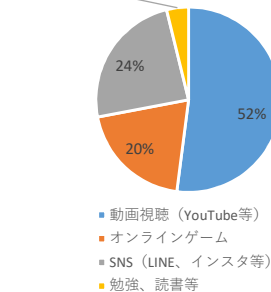

Q 9 次のうち、帰宅後、一番ネット接続する機器はどれですか？

全体の割合

	中1			中2			中3			総計
	男子	女子	答えない	男子	女子	答えない	男子	女子	答えない	
スマートフォン	275	309	19	251	305	29	365	380	27	1960
ゲーム機	109	18	1	69	14	3	44	9	3	270
テレビ	46	41	5	26	29	2	13	30	2	194
タブレット	51	43	7	42	43	3	35	32	3	259
パソコン	28	18	5	35	15	5	39	13	0	158
無回答	20	25	2	19	21	1	20	23	3	134
合計	529	454	39	442	427	43	516	487	38	2975

Q 10 ネットで一番よくするのはどれですか？

全体の割合

	中1			中2			中3			総計
	男子	女子	答えない	男子	女子	答えない	男子	女子	答えない	
動画視聴 (YouTube等)	240	206	12	231	223	19	287	240	18	1476
オンラインゲーム	184	29	7	133	31	6	125	43	7	565
SNS (LINE、インスタ等)	70	161	14	45	139	10	71	168	8	686
勉強、読書等	12	31	4	14	15	6	11	12	3	108
無回答	23	27	2	19	19	2	22	24	2	140
合計	529	454	39	442	427	43	516	487	38	2975