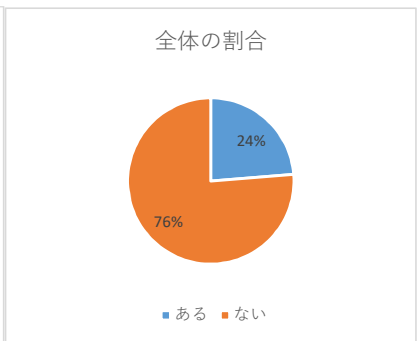

b 「一日何時間」ルール

全体の割合

	中1			中2			中3			総計
	男子	女子	答えない	男子	女子	答えない	男子	女子	答えない	
ある	198	144	10	127	118	12	104	102	11	826
ない	311	283	27	298	289	29	389	361	23	2010
無回答	20	27	2	17	20	2	23	24	4	139
合計	529	454	39	442	427	43	516	487	38	2975

c 「居間 (リビング) でしか使わない」ルール

全体の割合

	中1			中2			中3			総計
	男子	女子	答えない	男子	女子	答えない	男子	女子	答えない	
ある	80	68	6	57	61	5	45	61	3	386
ない	428	361	31	366	343	36	449	401	31	2446
無回答	21	25	2	19	23	2	22	25	4	143
合計	529	454	39	442	427	43	516	487	38	2975

d 「食事中使わない」ルール

全体の割合

	中1			中2			中3			総計
	男子	女子	答えない	男子	女子	答えない	男子	女子	答えない	
ある	342	307	20	248	268	27	273	279	25	1789
ない	165	121	15	172	139	14	223	185	9	1043
無回答	22	26	4	22	20	2	20	23	4	143
合計	529	454	39	442	427	43	516	487	38	2975