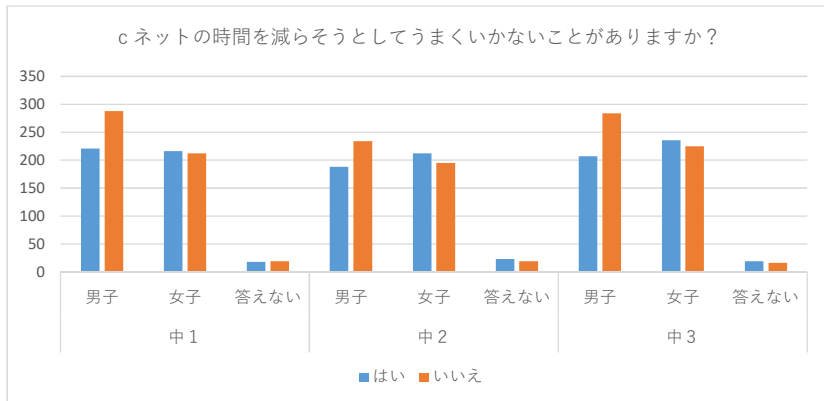

Q 1 4 ネットで知り合った人と実際に会ったことはありますか？

全体の割合

	中 1			中 2			中 3			総計
	男子	女子	答えない	男子	女子	答えない	男子	女子	答えない	
一度もない	484	411	34	399	385	36	464	430	31	2674
一度はある	12	9	0	11	10	1	15	17	1	76
少しはある	4	4	3	3	5	1	7	12	1	40
何度もある	9	6	0	10	6	2	9	6	2	50
無回答	20	24	2	19	21	3	21	22	3	135
合計	529	454	39	442	427	43	516	487	38	2975

Q 15 フィルタリングを設定していますか？

全体の割合

	中1			中2			中3			総計
	男子	女子	答えない	男子	女子	答えない	男子	女子	答えない	
している	154	158	17	137	127	15	168	163	11	950
以前していた	26	19	2	33	20	3	51	42	2	198
したことはない	68	41	3	54	44	3	66	52	6	337
わからない	255	205	15	198	215	20	208	205	16	1337
無回答	26	31	2	20	21	2	23	25	3	153
合計	529	454	39	442	427	43	516	487	38	2975

Q 16 a ネットに夢中になっていると感じることがありますか？

全体の割合

	中1			中2			中3			総計
	男子	女子	答えない	男子	女子	答えない	男子	女子	答えない	
はい	387	334	24	332	314	32	378	345	30	2176
いいえ	123	91	12	90	92	10	114	117	5	654
無回答	19	29	3	20	21	1	24	25	3	145
合計	529	454	39	442	427	43	516	487	38	2975

b 満足するためにネットする時間を長くしたいと思うことがありますか？

全体の割合

	中1			中2			中3			総計
	男子	女子	答えない	男子	女子	答えない	男子	女子	答えない	
はい	244	214	15	240	206	22	252	224	24	1441
いいえ	266	214	22	180	199	20	242	240	11	1394
無回答	19	26	2	22	22	1	22	23	3	140
合計	529	454	39	442	427	43	516	487	38	2975