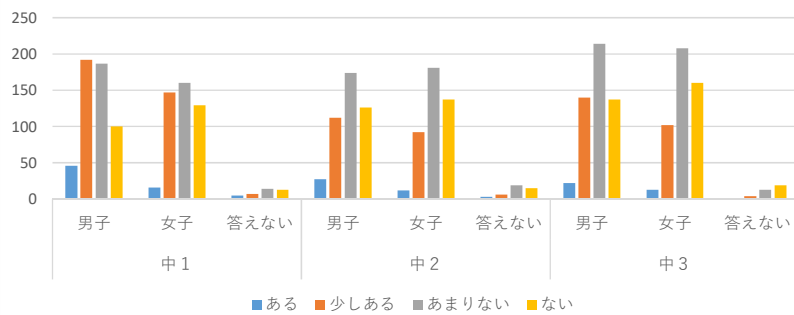

	中1			中2			中3			総計
	男子	女子	答えない	男子	女子	答えない	男子	女子	答えない	
必ず食べる	391	317	25	311	272	21	377	311	22	2047
だいたい食べる	76	89	6	85	107	16	70	115	10	574
あまり食べない	35	32	4	22	27	2	45	34	3	204
食べない	26	15	4	23	18	4	21	24	3	138
無回答	1	1	0	1	3	0	3	3	0	12
合計	529	454	39	442	427	43	516	487	38	2975

Q 3 イライラすることはありますか？

全体の割合

	中1			中2			中3			総計
	男子	女子	答えない	男子	女子	答えない	男子	女子	答えない	
よくある	81	91	11	84	81	12	67	100	10	537
ある	227	219	11	188	188	16	229	239	13	1330
あまりない	177	113	13	133	134	12	187	133	10	912
ない	42	29	4	33	19	3	29	13	4	176
無回答	2	2	0	4	5	0	4	2	1	20
合計	529	454	39	442	427	43	516	487	38	2975

Q 4 勉強に自信はありますか？

全体の割合

	中1			中2			中3			総計
	男子	女子	答えない	男子	女子	答えない	男子	女子	答えない	
ある	46	16	5	27	12	3	22	13	1	145
少しある	192	147	7	112	92	6	140	102	4	802
あまりない	187	160	14	174	181	19	214	208	13	1170
ない	100	129	13	126	137	15	137	160	19	836
無回答	4	2	0	3	5	0	3	4	1	22
合計	529	454	39	442	427	43	516	487	38	2975

Q 5 視力 (メガネなし) は？

全体の割合

	中1			中2			中3			総計
	男子	女子	答えない	男子	女子	答えない	男子	女子	答えない	
A (1.0~)	245	175	19	188	144	11	228	147	11	1168
B (0.7~0.9)	77	57	4	60	39	7	66	62	2	374
C (0.3~0.6)	95	91	4	81	104	5	90	94	13	577
D (~0.2)	107	126	10	110	129	20	127	178	12	819
無回答	5	5	2	3	11	0	5	6	0	37
合計	529	454	39	442	427	43	516	487	38	2975