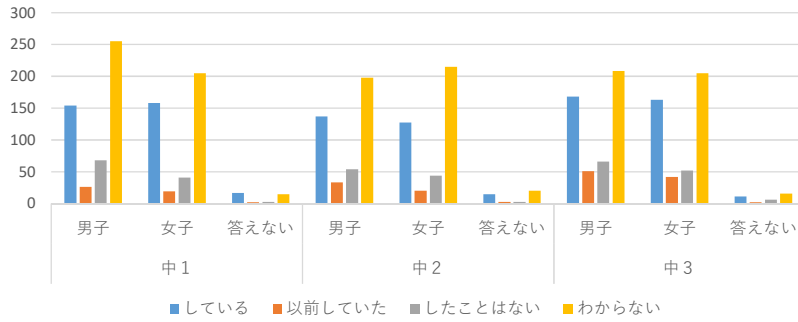

Q 1 2 ネット上でのケンカやトラブル経験はありますか？

全体の割合

	中 1			中 2			中 3			総計
	男子	女子	答えない	男子	女子	答えない	男子	女子	答えない	
一度もない	342	333	28	304	321	25	393	376	22	2144
一度はある	95	45	2	55	52	5	50	46	6	356
少しはある	50	39	3	53	26	8	46	32	4	261
何度もある	23	13	4	11	7	3	8	5	3	77
無回答	19	24	2	19	21	2	19	28	3	137
合計	529	454	39	442	427	43	516	487	38	2975

Q 1 3 会ったことがない人とネットでやりとりはありますか？
(ゲームやボイスチャット等も含む)

全体の割合

	中 1			中 2			中 3			総計
	男子	女子	答えない	男子	女子	答えない	男子	女子	答えない	
一度もない	251	265	20	192	240	16	225	248	9	1466
一度はある	58	48	3	61	44	3	64	59	6	346
少しはある	80	60	5	79	63	5	95	81	4	472
何度もある	120	56	9	87	61	17	111	75	14	550
無回答	20	25	2	23	19	2	21	24	5	141
合計	529	454	39	442	427	43	516	487	38	2975

Q 1 4 ネットで知り合った人と実際に会ったことはありますか？

全体の割合

	中 1			中 2			中 3			総計
	男子	女子	答えない	男子	女子	答えない	男子	女子	答えない	
一度もない	484	411	34	399	385	36	464	430	31	2674
一度はある	12	9	0	11	10	1	15	17	1	76
少しはある	4	4	3	3	5	1	7	12	1	40
何度もある	9	6	0	10	6	2	9	6	2	50
無回答	20	24	2	19	21	3	21	22	3	135
合計	529	454	39	442	427	43	516	487	38	2975

Q 15 フィルタリングを設定していますか？

全体の割合

	中1			中2			中3			総計
	男子	女子	答えない	男子	女子	答えない	男子	女子	答えない	
している	154	158	17	137	127	15	168	163	11	950
以前していた	26	19	2	33	20	3	51	42	2	198
したことはない	68	41	3	54	44	3	66	52	6	337
わからない	255	205	15	198	215	20	208	205	16	1337
無回答	26	31	2	20	21	2	23	25	3	153
合計	529	454	39	442	427	43	516	487	38	2975