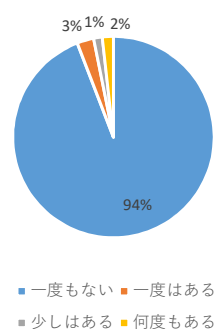

Q 10 ネットで一番よくするのはどれですか？

全体の割合

	中1			中2			中3			総計
	男子	女子	答えない	男子	女子	答えない	男子	女子	答えない	
動画視聴 (YouTube等)	240	206	12	231	223	19	287	240	18	1476
オンラインゲーム	184	29	7	133	31	6	125	43	7	565
SNS (LINE、インスタ等)	70	161	14	45	139	10	71	168	8	686
勉強、読書等	12	31	4	14	15	6	11	12	3	108
無回答	23	27	2	19	19	2	22	24	2	140
合計	529	454	39	442	427	43	516	487	38	2975

Q 1 2 ネット上でのケンカやトラブル経験はありますか？

全体の割合

	中 1			中 2			中 3			総計
	男子	女子	答えない	男子	女子	答えない	男子	女子	答えない	
一度もない	342	333	28	304	321	25	393	376	22	2144
一度はある	95	45	2	55	52	5	50	46	6	356
少しはある	50	39	3	53	26	8	46	32	4	261
何度もある	23	13	4	11	7	3	8	5	3	77
無回答	19	24	2	19	21	2	19	28	3	137
合計	529	454	39	442	427	43	516	487	38	2975

Q 1 3 会ったことがない人とネットでやりとりはありますか？
(ゲームやボイスチャット等も含む)

全体の割合

	中 1			中 2			中 3			総計
	男子	女子	答えない	男子	女子	答えない	男子	女子	答えない	
一度もない	251	265	20	192	240	16	225	248	9	1466
一度はある	58	48	3	61	44	3	64	59	6	346
少しはある	80	60	5	79	63	5	95	81	4	472
何度もある	120	56	9	87	61	17	111	75	14	550
無回答	20	25	2	23	19	2	21	24	5	141
合計	529	454	39	442	427	43	516	487	38	2975

Q 1 4 ネットで知り合った人と実際に会ったことはありますか？

全体の割合

	中 1			中 2			中 3			総計
	男子	女子	答えない	男子	女子	答えない	男子	女子	答えない	
一度もない	484	411	34	399	385	36	464	430	31	2674
一度はある	12	9	0	11	10	1	15	17	1	76
少しはある	4	4	3	3	5	1	7	12	1	40
何度もある	9	6	0	10	6	2	9	6	2	50
無回答	20	24	2	19	21	3	21	22	3	135
合計	529	454	39	442	427	43	516	487	38	2975