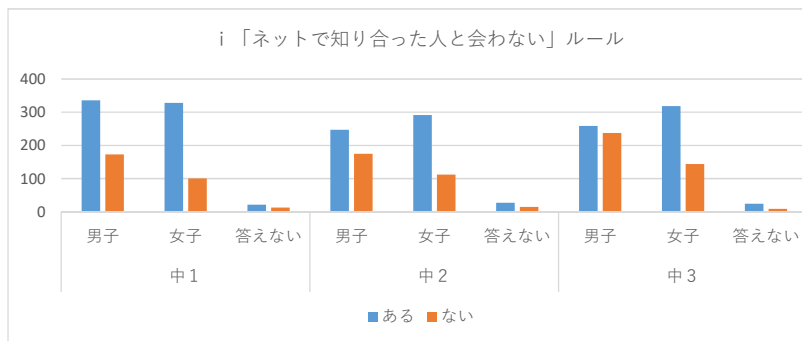

中1			中2			中3			総計
	男子	女子	答えない	男子	女子	答えない	男子	女子	答えない	
ある	336	328	22	247	292	27	259	318	24	1853
ない	172	101	13	175	112	14	237	144	9	977
無回答	21	25	4	20	23	2	20	25	5	145
合計	529	454	39	442	427	43	516	487	38	2975