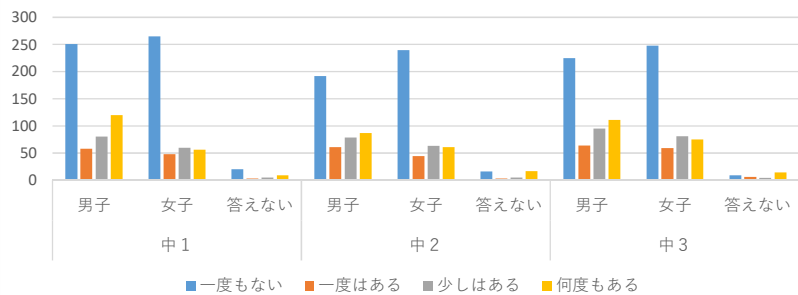

Q 10 ネットで一番よくするのはどれですか？

全体の割合

	中1			中2			中3			総計
	男子	女子	答えない	男子	女子	答えない	男子	女子	答えない	
動画視聴 (YouTube等)	240	206	12	231	223	19	287	240	18	1476
オンラインゲーム	184	29	7	133	31	6	125	43	7	565
SNS (LINE、インスタ等)	70	161	14	45	139	10	71	168	8	686
勉強、読書等	12	31	4	14	15	6	11	12	3	108
無回答	23	27	2	19	19	2	22	24	2	140
合計	529	454	39	442	427	43	516	487	38	2975

Q 11 課金 (ゲーム、スタンプ等) のこれまでの合計課金金額は？
(ポイントを貯めた課金も含む)

全体の割合

	中1			中2			中3			総計
	男子	女子	答えない	男子	女子	答えない	男子	女子	答えない	
一度もない	252	293	19	179	307	29	232	346	21	1678
~500円	12	37	1	18	26	5	25	32	0	156
500円~	14	15	2	10	15	0	17	12	2	87
1000円~	63	42	8	42	32	2	60	35	3	287
5000円~	52	14	2	47	13	1	45	15	2	191
1万円~	76	18	2	74	12	2	82	15	3	284
5万円~	42	10	3	54	4	3	35	8	4	163
無回答	18	25	2	18	18	1	20	24	3	129
合計	529	454	39	442	427	43	516	487	38	2975

Q 1 2 ネット上でのケンカやトラブル経験はありますか？

全体の割合

	中 1			中 2			中 3			総計
	男子	女子	答えない	男子	女子	答えない	男子	女子	答えない	
一度もない	342	333	28	304	321	25	393	376	22	2144
一度はある	95	45	2	55	52	5	50	46	6	356
少しはある	50	39	3	53	26	8	46	32	4	261
何度もある	23	13	4	11	7	3	8	5	3	77
無回答	19	24	2	19	21	2	19	28	3	137
合計	529	454	39	442	427	43	516	487	38	2975

Q 1 3 会ったことがない人とネットでやりとりはありますか？
(ゲームやボイスチャット等も含む)

全体の割合

	中 1			中 2			中 3			総計
	男子	女子	答えない	男子	女子	答えない	男子	女子	答えない	
一度もない	251	265	20	192	240	16	225	248	9	1466
一度はある	58	48	3	61	44	3	64	59	6	346
少しはある	80	60	5	79	63	5	95	81	4	472
何度もある	120	56	9	87	61	17	111	75	14	550
無回答	20	25	2	23	19	2	21	24	5	141
合計	529	454	39	442	427	43	516	487	38	2975