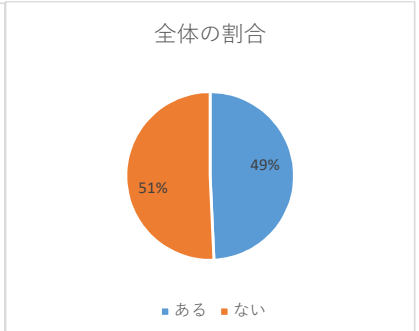

中1			中2			中3			総計
	男子	女子	答えない	男子	女子	答えない	男子	女子	答えない	
ある	265	280	18	185	233	16	177	203	14	1391
ない	240	149	18	237	169	25	317	259	19	1433
無回答	24	25	3	20	25	2	22	25	5	151
合計	529	454	39	442	427	43	516	487	38	2975