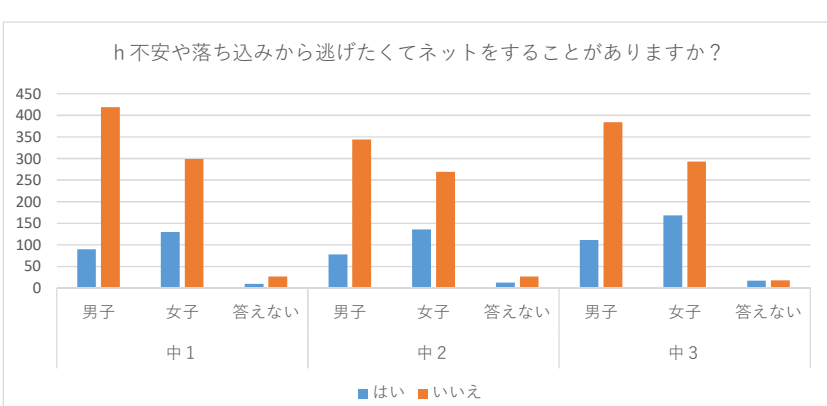

中1			中2			中3			総計
	男子	女子	答えない	男子	女子	答えない	男子	女子	答えない	
はい	90	130	10	78	136	13	111	168	17	753
いいえ	419	299	27	344	269	27	384	293	18	2080
無回答	20	25	2	20	22	3	21	26	3	142
合計	529	454	39	442	427	43	516	487	38	2975