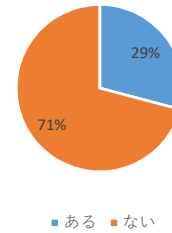

	中1			中2			中3			総計
	男子	女子	答えない	男子	女子	答えない	男子	女子	答えない	
はい	90	130	10	78	136	13	111	168	17	753
いいえ	419	299	27	344	269	27	384	293	18	2080
無回答	20	25	2	20	22	3	21	26	3	142
合計	529	454	39	442	427	43	516	487	38	2975

Q17 a 「夜何時まで」ルール

全体の割合

	中1			中2			中3			総計
	男子	女子	答えない	男子	女子	答えない	男子	女子	答えない	
ある	286	237	18	202	184	23	192	168	17	1327
ない	221	190	18	221	224	18	304	294	17	1507
無回答	22	27	3	19	19	2	20	25	4	141
合計	529	454	39	442	427	43	516	487	38	2975

b 「一日何時間」ルール

全体の割合

	中1			中2			中3			総計
	男子	女子	答えない	男子	女子	答えない	男子	女子	答えない	
ある	198	144	10	127	118	12	104	102	11	826
ない	311	283	27	298	289	29	389	361	23	2010
無回答	20	27	2	17	20	2	23	24	4	139
合計	529	454	39	442	427	43	516	487	38	2975

c 「居間 (リビング) でしか使わない」ルール

全体の割合

	中1			中2			中3			総計
	男子	女子	答えない	男子	女子	答えない	男子	女子	答えない	
ある	80	68	6	57	61	5	45	61	3	386
ない	428	361	31	366	343	36	449	401	31	2446
無回答	21	25	2	19	23	2	22	25	4	143
合計	529	454	39	442	427	43	516	487	38	2975