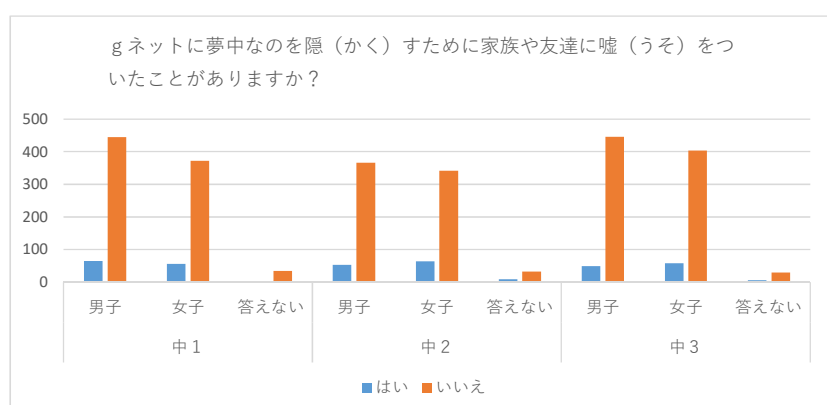

中1			中2			中3			総計
	男子	女子	答えない	男子	女子	答えない	男子	女子	答えない	
はい	65	56	3	53	64	9	49	58	6	363
いいえ	445	372	34	366	342	32	446	404	29	2470
無回答	19	26	2	23	21	2	21	25	3	142
合計	529	454	39	442	427	43	516	487	38	2975