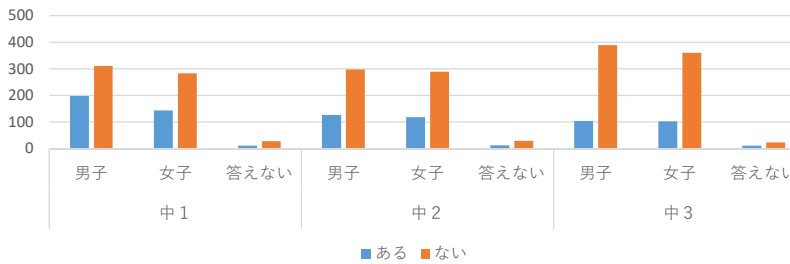

Q17 a 「夜何時まで」ルール

全体の割合

	中1			中2			中3			総計
	男子	女子	答えない	男子	女子	答えない	男子	女子	答えない	
ある	286	237	18	202	184	23	192	168	17	1327
ない	221	190	18	221	224	18	304	294	17	1507
無回答	22	27	3	19	19	2	20	25	4	141
合計	529	454	39	442	427	43	516	487	38	2975

b 「一日何時間」ルール

全体の割合

	中1			中2			中3			総計
	男子	女子	答えない	男子	女子	答えない	男子	女子	答えない	
ある	198	144	10	127	118	12	104	102	11	826
ない	311	283	27	298	289	29	389	361	23	2010
無回答	20	27	2	17	20	2	23	24	4	139
合計	529	454	39	442	427	43	516	487	38	2975