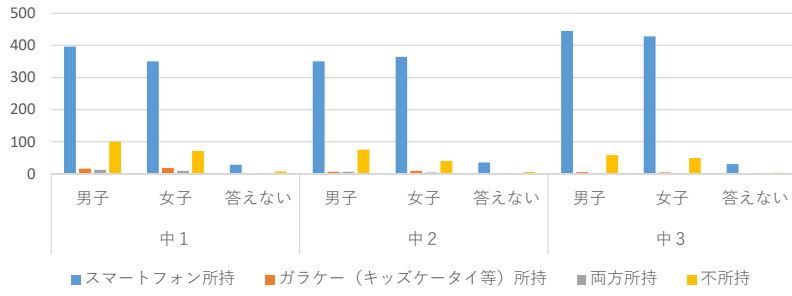

Q 6 自分の携帯電話はもっていますか？

	中1			中2			中3			総計
	男子	女子	答えない	男子	女子	答えない	男子	女子	答えない	
スマートフォン所持	396	351	29	351	365	36	446	428	31	2433
ガラケー（キッズケータイ等）所持	17	19	0	7	10	1	6	5	1	66
両方所持	13	10	2	7	5	0	3	2	1	43
不所持	100	72	8	75	40	6	59	50	4	414
無回答	3	2	0	2	7	0	2	2	1	19
合計	529	454	39	442	427	43	516	487	38	2975