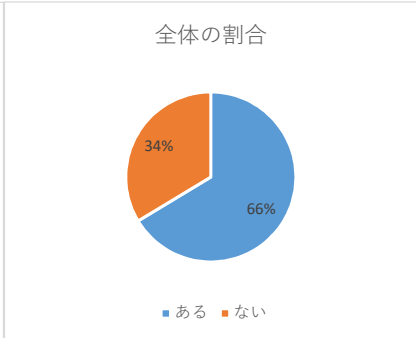

中1			中2			中3			総計
	男子	女子	答えない	男子	女子	答えない	男子	女子	答えない	
ある	339	334	23	258	283	24	271	321	21	1874
ない	167	94	13	165	119	17	224	140	12	951
無回答	23	26	3	19	25	2	21	26	5	150
合計	529	454	39	442	427	43	516	487	38	2975