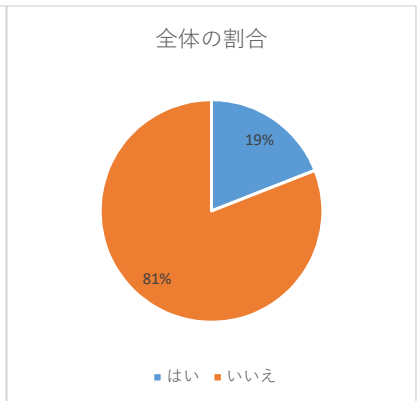

Q 1 4 ネットで知り合った人と実際に会ったことはありますか？

全体の割合

	中 1			中 2			中 3			総計
	男子	女子	答えない	男子	女子	答えない	男子	女子	答えない	
一度もない	484	411	34	399	385	36	464	430	31	2674
一度はある	12	9	0	11	10	1	15	17	1	76
少しはある	4	4	3	3	5	1	7	12	1	40
何度もある	9	6	0	10	6	2	9	6	2	50
無回答	20	24	2	19	21	3	21	22	3	135
合計	529	454	39	442	427	43	516	487	38	2975

Q 16 a ネットに夢中になっていると感じることがありますか？

全体の割合

	中1			中2			中3			総計
	男子	女子	答えない	男子	女子	答えない	男子	女子	答えない	
はい	387	334	24	332	314	32	378	345	30	2176
いいえ	123	91	12	90	92	10	114	117	5	654
無回答	19	29	3	20	21	1	24	25	3	145
合計	529	454	39	442	427	43	516	487	38	2975

b 満足するためにネットする時間を長くしたいと思うことがありますか？

全体の割合

	中1			中2			中3			総計
	男子	女子	答えない	男子	女子	答えない	男子	女子	答えない	
はい	244	214	15	240	206	22	252	224	24	1441
いいえ	266	214	22	180	199	20	242	240	11	1394
無回答	19	26	2	22	22	1	22	23	3	140
合計	529	454	39	442	427	43	516	487	38	2975

	中1			中2			中3			総計
	男子	女子	答えない	男子	女子	答えない	男子	女子	答えない	
はい	221	216	18	188	212	23	207	236	19	1340
いいえ	288	212	19	234	195	19	284	225	16	1492
無回答	20	26	2	20	20	1	25	26	3	143
合計	529	454	39	442	427	43	516	487	38	2975