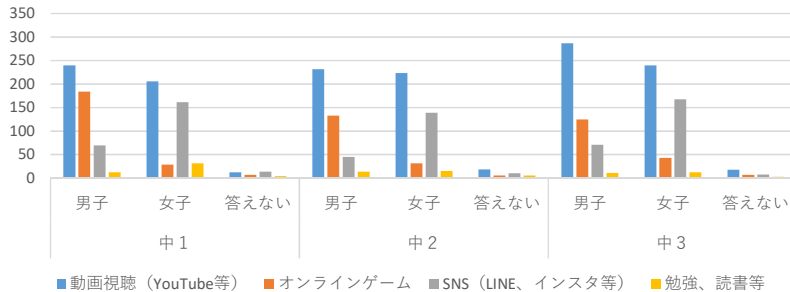

Q 7 次のうち平日の学校から帰ってから、一番長くするのは何ですか？

	中1			中2			中3			総計
	男子	女子	答えない	男子	女子	答えない	男子	女子	答えない	
インターネット	343	278	21	322	310	34	402	373	27	2110
テレビ	63	55	5	47	45	1	42	42	2	302
遊び（ネット以外）	53	20	7	35	23	3	33	13	2	189
勉強、読書（オンライン学習を含む）	65	98	6	36	44	4	38	55	7	353
無回答	5	3	0	2	5	1	1	4	0	21
合計	529	454	39	442	427	43	516	487	38	2975

Q 9 次のうち、帰宅後、一番ネット接続する機器はどれですか？

全体の割合

	中1			中2			中3			総計
	男子	女子	答えない	男子	女子	答えない	男子	女子	答えない	
スマートフォン	275	309	19	251	305	29	365	380	27	1960
ゲーム機	109	18	1	69	14	3	44	9	3	270
テレビ	46	41	5	26	29	2	13	30	2	194
タブレット	51	43	7	42	43	3	35	32	3	259
パソコン	28	18	5	35	15	5	39	13	0	158
無回答	20	25	2	19	21	1	20	23	3	134
合計	529	454	39	442	427	43	516	487	38	2975

Q 10 ネットで一番よくするのはどれですか？

全体の割合

	中1			中2			中3			総計
	男子	女子	答えない	男子	女子	答えない	男子	女子	答えない	
動画視聴 (YouTube等)	240	206	12	231	223	19	287	240	18	1476
オンラインゲーム	184	29	7	133	31	6	125	43	7	565
SNS (LINE、インスタ等)	70	161	14	45	139	10	71	168	8	686
勉強、読書等	12	31	4	14	15	6	11	12	3	108
無回答	23	27	2	19	19	2	22	24	2	140
合計	529	454	39	442	427	43	516	487	38	2975