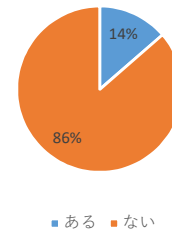

b 「一日何時間」ルール

全体の割合

	中1			中2			中3			総計
	男子	女子	答えない	男子	女子	答えない	男子	女子	答えない	
ある	198	144	10	127	118	12	104	102	11	826
ない	311	283	27	298	289	29	389	361	23	2010
無回答	20	27	2	17	20	2	23	24	4	139
合計	529	454	39	442	427	43	516	487	38	2975

c 「居間 (リビング) でしか使わない」ルール

全体の割合

	中1			中2			中3			総計
	男子	女子	答えない	男子	女子	答えない	男子	女子	答えない	
ある	80	68	6	57	61	5	45	61	3	386
ない	428	361	31	366	343	36	449	401	31	2446
無回答	21	25	2	19	23	2	22	25	4	143
合計	529	454	39	442	427	43	516	487	38	2975

d 「食事中使わない」ルール

全体の割合

	中1			中2			中3			総計
	男子	女子	答えない	男子	女子	答えない	男子	女子	答えない	
ある	342	307	20	248	268	27	273	279	25	1789
ない	165	121	15	172	139	14	223	185	9	1043
無回答	22	26	4	22	20	2	20	23	4	143
合計	529	454	39	442	427	43	516	487	38	2975