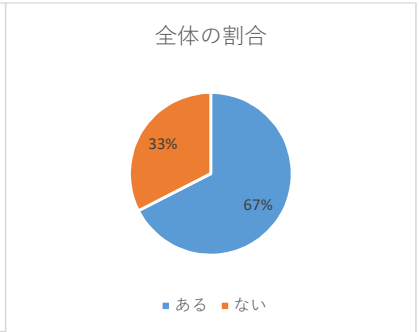

c 「居間 (リビング) でしか使わない」ルール

全体の割合

	中1			中2			中3			総計
	男子	女子	答えない	男子	女子	答えない	男子	女子	答えない	
ある	80	68	6	57	61	5	45	61	3	386
ない	428	361	31	366	343	36	449	401	31	2446
無回答	21	25	2	19	23	2	22	25	4	143
合計	529	454	39	442	427	43	516	487	38	2975

d 「食事中使わない」ルール

全体の割合

	中1			中2			中3			総計
	男子	女子	答えない	男子	女子	答えない	男子	女子	答えない	
ある	342	307	20	248	268	27	273	279	25	1789
ない	165	121	15	172	139	14	223	185	9	1043
無回答	22	26	4	22	20	2	20	23	4	143
合計	529	454	39	442	427	43	516	487	38	2975

	中1			中2			中3			総計
	男子	女子	答えない	男子	女子	答えない	男子	女子	答えない	
ある	157	134	5	94	106	12	79	80	5	672
ない	351	295	31	327	298	29	415	384	29	2159
無回答	21	25	3	21	23	2	22	23	4	144
合計	529	454	39	442	427	43	516	487	38	2975