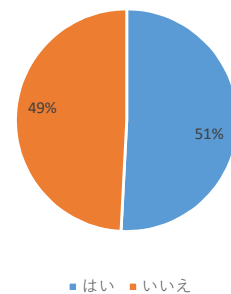

Q 1 4 ネットで知り合った人と実際に会ったことはありますか？

全体の割合

	中 1			中 2			中 3			総計
	男子	女子	答えない	男子	女子	答えない	男子	女子	答えない	
一度もない	484	411	34	399	385	36	464	430	31	2674
一度はある	12	9	0	11	10	1	15	17	1	76
少しはある	4	4	3	3	5	1	7	12	1	40
何度もある	9	6	0	10	6	2	9	6	2	50
無回答	20	24	2	19	21	3	21	22	3	135
合計	529	454	39	442	427	43	516	487	38	2975

Q 15 フィルタリングを設定していますか？

全体の割合

	中1			中2			中3			総計
	男子	女子	答えない	男子	女子	答えない	男子	女子	答えない	
している	154	158	17	137	127	15	168	163	11	950
以前していた	26	19	2	33	20	3	51	42	2	198
したことはない	68	41	3	54	44	3	66	52	6	337
わからない	255	205	15	198	215	20	208	205	16	1337
無回答	26	31	2	20	21	2	23	25	3	153
合計	529	454	39	442	427	43	516	487	38	2975

Q 16 a ネットに夢中になっていると感じることがありますか？

全体の割合

	中1			中2			中3			総計
	男子	女子	答えない	男子	女子	答えない	男子	女子	答えない	
はい	387	334	24	332	314	32	378	345	30	2176
いいえ	123	91	12	90	92	10	114	117	5	654
無回答	19	29	3	20	21	1	24	25	3	145
合計	529	454	39	442	427	43	516	487	38	2975

b 満足するためにネットする時間を長くしたいと思うことがありますか？

全体の割合

	中1			中2			中3			総計
	男子	女子	答えない	男子	女子	答えない	男子	女子	答えない	
はい	244	214	15	240	206	22	252	224	24	1441
いいえ	266	214	22	180	199	20	242	240	11	1394
無回答	19	26	2	22	22	1	22	23	3	140
合計	529	454	39	442	427	43	516	487	38	2975