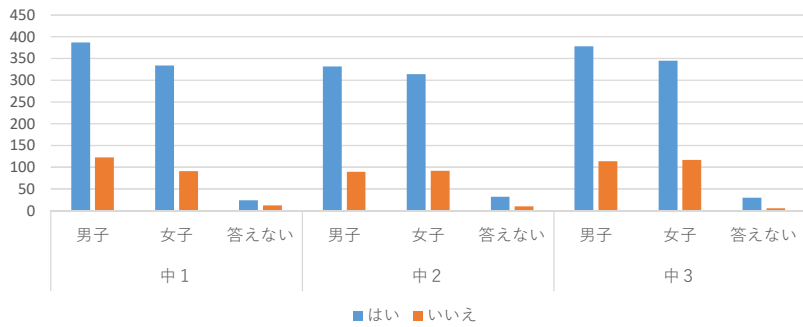

Q 1 4 ネットで知り合った人と実際に会ったことはありますか？

全体の割合

	中 1			中 2			中 3			総計
	男子	女子	答えない	男子	女子	答えない	男子	女子	答えない	
一度もない	484	411	34	399	385	36	464	430	31	2674
一度はある	12	9	0	11	10	1	15	17	1	76
少しはある	4	4	3	3	5	1	7	12	1	40
何度もある	9	6	0	10	6	2	9	6	2	50
無回答	20	24	2	19	21	3	21	22	3	135
合計	529	454	39	442	427	43	516	487	38	2975

Q 15 フィルタリングを設定していますか？

全体の割合

	中1			中2			中3			総計
	男子	女子	答えない	男子	女子	答えない	男子	女子	答えない	
している	154	158	17	137	127	15	168	163	11	950
以前していた	26	19	2	33	20	3	51	42	2	198
したことはない	68	41	3	54	44	3	66	52	6	337
わからない	255	205	15	198	215	20	208	205	16	1337
無回答	26	31	2	20	21	2	23	25	3	153
合計	529	454	39	442	427	43	516	487	38	2975

Q 16 a ネットに夢中になっていると感じることがありますか？

全体の割合

	中1			中2			中3			総計
	男子	女子	答えない	男子	女子	答えない	男子	女子	答えない	
はい	387	334	24	332	314	32	378	345	30	2176
いいえ	123	91	12	90	92	10	114	117	5	654
無回答	19	29	3	20	21	1	24	25	3	145
合計	529	454	39	442	427	43	516	487	38	2975

b 満足するためにネットする時間を長くしたいと思うことがありますか？

全体の割合

	中1			中2			中3			総計
	男子	女子	答えない	男子	女子	答えない	男子	女子	答えない	
はい	244	214	15	240	206	22	252	224	24	1441
いいえ	266	214	22	180	199	20	242	240	11	1394
無回答	19	26	2	22	22	1	22	23	3	140
合計	529	454	39	442	427	43	516	487	38	2975