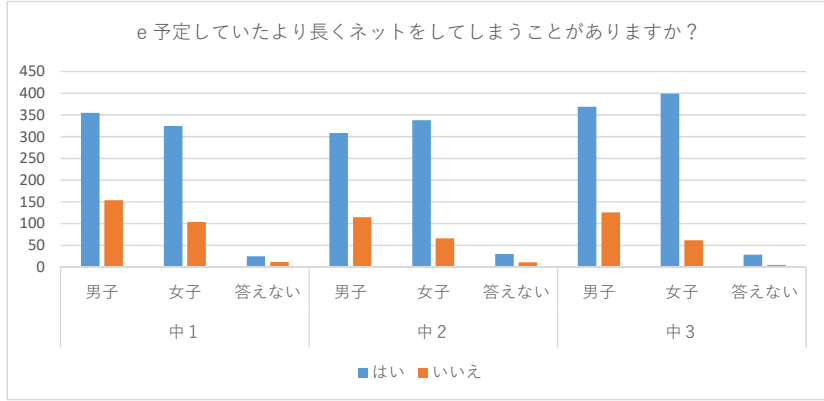

中1			中2			中3			総計
	男子	女子	答えない	男子	女子	答えない	男子	女子	答えない	
はい	355	325	25	309	338	30	369	399	29	2179
いいえ	154	104	12	115	66	11	126	62	5	655
無回答	20	25	2	18	23	2	21	26	4	141
合計	529	454	39	442	427	43	516	487	38	2975