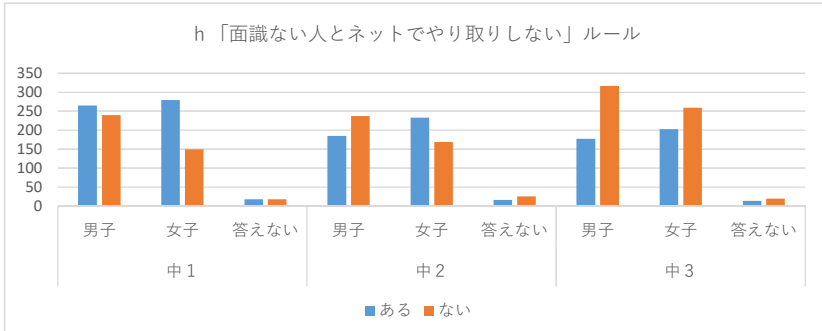

中1			中2			中3			総計
	男子	女子	答えない	男子	女子	答えない	男子	女子	答えない	
ある	265	280	18	185	233	16	177	203	14	1391
ない	240	149	18	237	169	25	317	259	19	1433
無回答	24	25	3	20	25	2	22	25	5	151
合計	529	454	39	442	427	43	516	487	38	2975