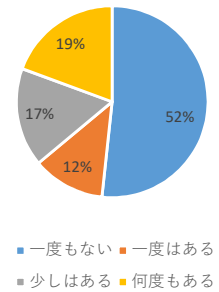

Q 10 ネットで一番よくするのはどれですか？

全体の割合

	中1			中2			中3			総計
	男子	女子	答えない	男子	女子	答えない	男子	女子	答えない	
動画視聴 (YouTube等)	240	206	12	231	223	19	287	240	18	1476
オンラインゲーム	184	29	7	133	31	6	125	43	7	565
SNS (LINE、インスタ等)	70	161	14	45	139	10	71	168	8	686
勉強、読書等	12	31	4	14	15	6	11	12	3	108
無回答	23	27	2	19	19	2	22	24	2	140
合計	529	454	39	442	427	43	516	487	38	2975

Q 11 課金 (ゲーム、スタンプ等) のこれまでの合計課金金額は？
(ポイントを貯めた課金も含む)

全体の割合

	中1			中2			中3			総計
	男子	女子	答えない	男子	女子	答えない	男子	女子	答えない	
一度もない	252	293	19	179	307	29	232	346	21	1678
~500円	12	37	1	18	26	5	25	32	0	156
500円~	14	15	2	10	15	0	17	12	2	87
1000円~	63	42	8	42	32	2	60	35	3	287
5000円~	52	14	2	47	13	1	45	15	2	191
1万円~	76	18	2	74	12	2	82	15	3	284
5万円~	42	10	3	54	4	3	35	8	4	163
無回答	18	25	2	18	18	1	20	24	3	129
合計	529	454	39	442	427	43	516	487	38	2975

Q 1 2 ネット上でのケンカやトラブル経験はありますか？

全体の割合

	中 1			中 2			中 3			総計
	男子	女子	答えない	男子	女子	答えない	男子	女子	答えない	
一度もない	342	333	28	304	321	25	393	376	22	2144
一度はある	95	45	2	55	52	5	50	46	6	356
少しはある	50	39	3	53	26	8	46	32	4	261
何度もある	23	13	4	11	7	3	8	5	3	77
無回答	19	24	2	19	21	2	19	28	3	137
合計	529	454	39	442	427	43	516	487	38	2975

Q 1 3 会ったことがない人とネットでやりとりはありますか？
(ゲームやボイスチャット等も含む)

全体の割合

	中 1			中 2			中 3			総計
	男子	女子	答えない	男子	女子	答えない	男子	女子	答えない	
一度もない	251	265	20	192	240	16	225	248	9	1466
一度はある	58	48	3	61	44	3	64	59	6	346
少しはある	80	60	5	79	63	5	95	81	4	472
何度もある	120	56	9	87	61	17	111	75	14	550
無回答	20	25	2	23	19	2	21	24	5	141
合計	529	454	39	442	427	43	516	487	38	2975