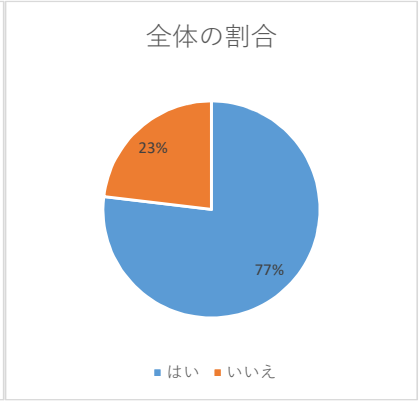

中1			中2			中3			総計
	男子	女子	答えない	男子	女子	答えない	男子	女子	答えない	
はい	355	325	25	309	338	30	369	399	29	2179
いいえ	154	104	12	115	66	11	126	62	5	655
無回答	20	25	2	18	23	2	21	26	4	141
合計	529	454	39	442	427	43	516	487	38	2975