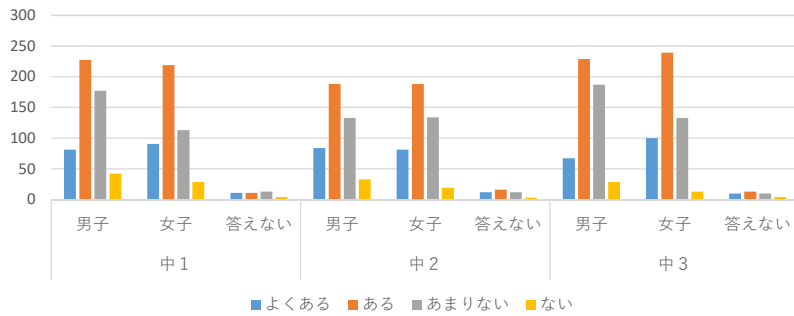

Q 3 イライラすることはありますか？