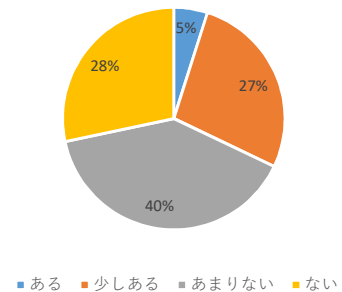

	中1			中2			中3			総計
	男子	女子	答えない	男子	女子	答えない	男子	女子	答えない	
必ず食べる	391	317	25	311	272	21	377	311	22	2047
だいたい食べる	76	89	6	85	107	16	70	115	10	574
あまり食べない	35	32	4	22	27	2	45	34	3	204
食べない	26	15	4	23	18	4	21	24	3	138
無回答	1	1	0	1	3	0	3	3	0	12
合計	529	454	39	442	427	43	516	487	38	2975

Q 3 イライラすることはありますか？

全体の割合

	中1			中2			中3			総計
	男子	女子	答えない	男子	女子	答えない	男子	女子	答えない	
よくある	81	91	11	84	81	12	67	100	10	537
ある	227	219	11	188	188	16	229	239	13	1330
あまりない	177	113	13	133	134	12	187	133	10	912
ない	42	29	4	33	19	3	29	13	4	176
無回答	2	2	0	4	5	0	4	2	1	20
合計	529	454	39	442	427	43	516	487	38	2975

Q 4 勉強に自信はありますか？

全体の割合

	中1			中2			中3			総計
	男子	女子	答えない	男子	女子	答えない	男子	女子	答えない	
ある	46	16	5	27	12	3	22	13	1	145
少しある	192	147	7	112	92	6	140	102	4	802
あまりない	187	160	14	174	181	19	214	208	13	1170
ない	100	129	13	126	137	15	137	160	19	836
無回答	4	2	0	3	5	0	3	4	1	22
合計	529	454	39	442	427	43	516	487	38	2975

Q 5 視力 (メガネなし) は？

全体の割合

	中1			中2			中3			総計
	男子	女子	答えない	男子	女子	答えない	男子	女子	答えない	
A (1.0~)	245	175	19	188	144	11	228	147	11	1168
B (0.7~0.9)	77	57	4	60	39	7	66	62	2	374
C (0.3~0.6)	95	91	4	81	104	5	90	94	13	577
D (~0.2)	107	126	10	110	129	20	127	178	12	819
無回答	5	5	2	3	11	0	5	6	0	37
合計	529	454	39	442	427	43	516	487	38	2975