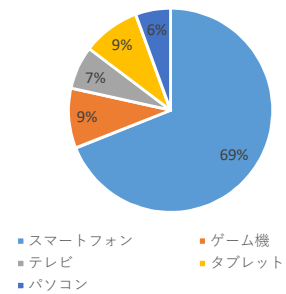

Q 7 次のうち平日の学校から帰ってから、一番長くするのは何ですか？

	中1			中2			中3			総計
	男子	女子	答えない	男子	女子	答えない	男子	女子	答えない	
インターネット	343	278	21	322	310	34	402	373	27	2110
テレビ	63	55	5	47	45	1	42	42	2	302
遊び（ネット以外）	53	20	7	35	23	3	33	13	2	189
勉強、読書（オンライン学習を含む）	65	98	6	36	44	4	38	55	7	353
無回答	5	3	0	2	5	1	1	4	0	21
合計	529	454	39	442	427	43	516	487	38	2975

Q 8 帰宅後インターネット接続をどれくらいしていますか？

	中1			中2			中3			総計
	男子	女子	答えない	男子	女子	答えない	男子	女子	答えない	
しない	16	22	2	14	14	1	18	20	1	108
30分	36	40	1	23	26	1	17	20	3	167
1時間	94	67	6	60	65	7	75	65	3	442
2時間	126	117	10	117	102	5	137	121	9	744
3時間	121	82	5	78	91	15	119	124	10	645
4時間	57	47	6	71	59	4	56	61	2	363
5時間～	79	78	9	79	69	10	94	75	10	503
無回答	0	1	0	0	1	0	0	1	0	3
合計	529	454	39	442	427	43	516	487	38	2975

Q 9 次のうち、帰宅後、一番ネット接続する機器はどれですか？

全体の割合

	中1			中2			中3			総計
	男子	女子	答えない	男子	女子	答えない	男子	女子	答えない	
スマートフォン	275	309	19	251	305	29	365	380	27	1960
ゲーム機	109	18	1	69	14	3	44	9	3	270
テレビ	46	41	5	26	29	2	13	30	2	194
タブレット	51	43	7	42	43	3	35	32	3	259
パソコン	28	18	5	35	15	5	39	13	0	158
無回答	20	25	2	19	21	1	20	23	3	134
合計	529	454	39	442	427	43	516	487	38	2975

Q 10 ネットで一番よくするのはどれですか？

全体の割合

	中1			中2			中3			総計
	男子	女子	答えない	男子	女子	答えない	男子	女子	答えない	
動画視聴 (YouTube等)	240	206	12	231	223	19	287	240	18	1476
オンラインゲーム	184	29	7	133	31	6	125	43	7	565
SNS (LINE、インスタ等)	70	161	14	45	139	10	71	168	8	686
勉強、読書等	12	31	4	14	15	6	11	12	3	108
無回答	23	27	2	19	19	2	22	24	2	140
合計	529	454	39	442	427	43	516	487	38	2975