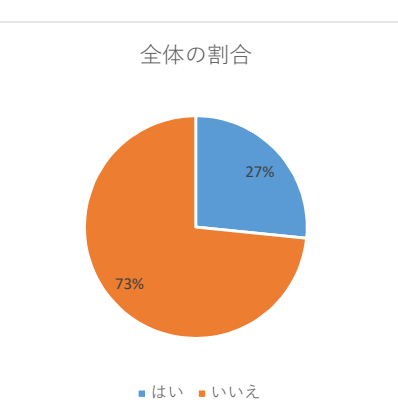

中1			中2			中3			総計
	男子	女子	答えない	男子	女子	答えない	男子	女子	答えない	
はい	90	130	10	78	136	13	111	168	17	753
いいえ	419	299	27	344	269	27	384	293	18	2080
無回答	20	25	2	20	22	3	21	26	3	142
合計	529	454	39	442	427	43	516	487	38	2975