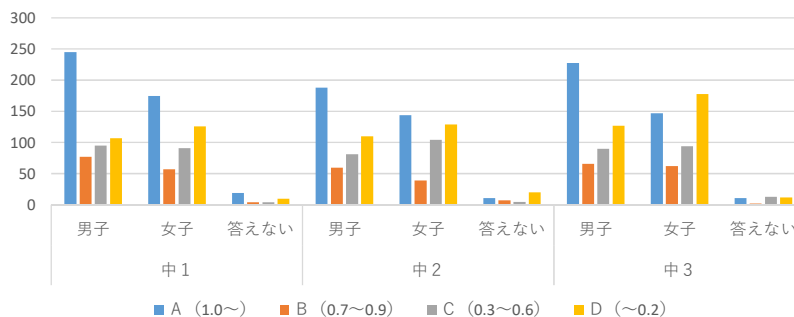

Q 3 イライラすることはありますか？

全体の割合

	中1			中2			中3			総計
	男子	女子	答えない	男子	女子	答えない	男子	女子	答えない	
よくある	81	91	11	84	81	12	67	100	10	537
ある	227	219	11	188	188	16	229	239	13	1330
あまりない	177	113	13	133	134	12	187	133	10	912
ない	42	29	4	33	19	3	29	13	4	176
無回答	2	2	0	4	5	0	4	2	1	20
合計	529	454	39	442	427	43	516	487	38	2975

Q 4 勉強に自信はありますか？

全体の割合

	中1			中2			中3			総計
	男子	女子	答えない	男子	女子	答えない	男子	女子	答えない	
ある	46	16	5	27	12	3	22	13	1	145
少しある	192	147	7	112	92	6	140	102	4	802
あまりない	187	160	14	174	181	19	214	208	13	1170
ない	100	129	13	126	137	15	137	160	19	836
無回答	4	2	0	3	5	0	3	4	1	22
合計	529	454	39	442	427	43	516	487	38	2975

Q 5 視力 (メガネなし) は？

全体の割合

	中1			中2			中3			総計
	男子	女子	答えない	男子	女子	答えない	男子	女子	答えない	
A (1.0~)	245	175	19	188	144	11	228	147	11	1168
B (0.7~0.9)	77	57	4	60	39	7	66	62	2	374
C (0.3~0.6)	95	91	4	81	104	5	90	94	13	577
D (~0.2)	107	126	10	110	129	20	127	178	12	819
無回答	5	5	2	3	11	0	5	6	0	37
合計	529	454	39	442	427	43	516	487	38	2975