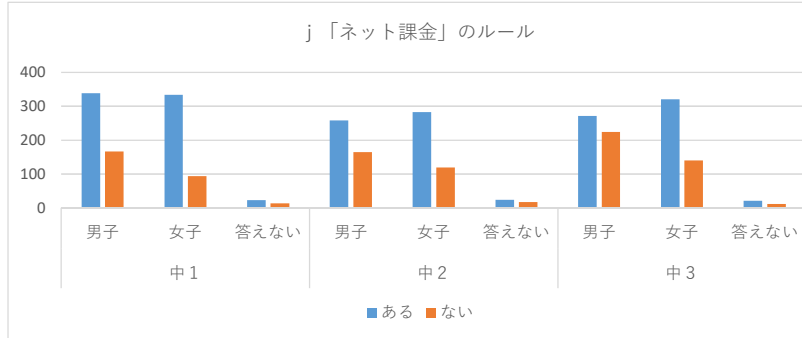

中1			中2			中3			総計
	男子	女子	答えない	男子	女子	答えない	男子	女子	答えない	
ある	339	334	23	258	283	24	271	321	21	1874
ない	167	94	13	165	119	17	224	140	12	951
無回答	23	26	3	19	25	2	21	26	5	150
合計	529	454	39	442	427	43	516	487	38	2975