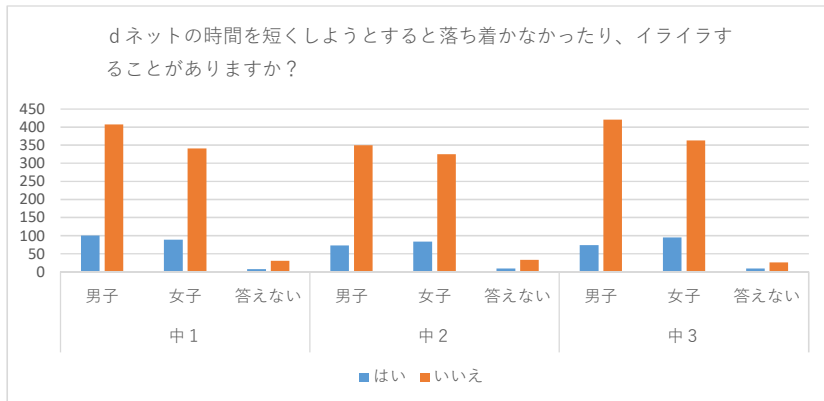

Q 16 a ネットに夢中になっていると感じることがありますか？

全体の割合

	中1			中2			中3			総計
	男子	女子	答えない	男子	女子	答えない	男子	女子	答えない	
はい	387	334	24	332	314	32	378	345	30	2176
いいえ	123	91	12	90	92	10	114	117	5	654
無回答	19	29	3	20	21	1	24	25	3	145
合計	529	454	39	442	427	43	516	487	38	2975

b 満足するためにネットする時間を長くしたいと思うことがありますか？

全体の割合

	中1			中2			中3			総計
	男子	女子	答えない	男子	女子	答えない	男子	女子	答えない	
はい	244	214	15	240	206	22	252	224	24	1441
いいえ	266	214	22	180	199	20	242	240	11	1394
無回答	19	26	2	22	22	1	22	23	3	140
合計	529	454	39	442	427	43	516	487	38	2975

	中1			中2			中3			総計
	男子	女子	答えない	男子	女子	答えない	男子	女子	答えない	
はい	221	216	18	188	212	23	207	236	19	1340
いいえ	288	212	19	234	195	19	284	225	16	1492
無回答	20	26	2	20	20	1	25	26	3	143
合計	529	454	39	442	427	43	516	487	38	2975