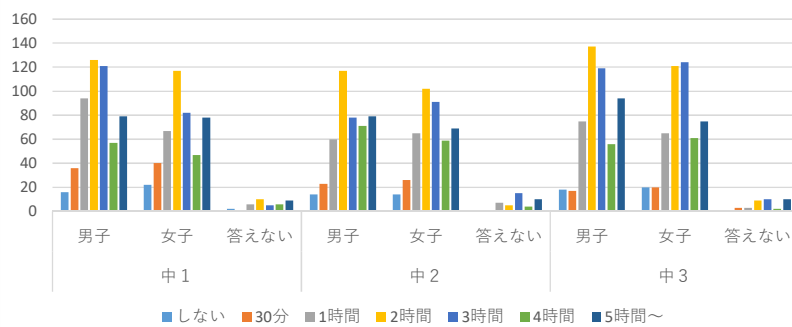

Q 8 帰宅後インターネット接続をどれくらいしていますか？

	中1			中2			中3			総計
	男子	女子	答えない	男子	女子	答えない	男子	女子	答えない	
しない	16	22	2	14	14	1	18	20	1	108
30分	36	40	1	23	26	1	17	20	3	167
1時間	94	67	6	60	65	7	75	65	3	442
2時間	126	117	10	117	102	5	137	121	9	744
3時間	121	82	5	78	91	15	119	124	10	645
4時間	57	47	6	71	59	4	56	61	2	363
5時間～	79	78	9	79	69	10	94	75	10	503
無回答	0	1	0	0	1	0	0	1	0	3
合計	529	454	39	442	427	43	516	487	38	2975