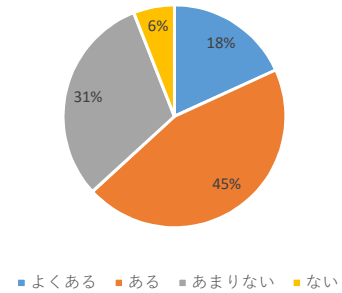

回答数				
性別	男子	女子	答えない	総計
中1	529	454	39	1022
中2	442	427	43	912
中3	516	487	38	1041
合計	1487	1368	120	2975

家でネットを利用しない人					
性別	男子	女子	答えない	総計	全体の割合
中1	16	22	2	40	4%
中2	14	14	1	29	3%
中3	18	20	1	39	4%
合計	48	56	4	108	4%

	中1			中2			中3			総計
	男子	女子	答えない	男子	女子	答えない	男子	女子	答えない	
~午後10時頃	226	136	15	110	78	10	68	51	10	704
午後11時頃	212	203	13	199	172	12	200	143	9	1163
午前0時頃	58	76	8	92	124	14	186	211	9	778
午前1時頃~	33	38	3	39	50	7	60	81	10	321
無回答	0	1	0	2	3	0	2	1	0	9
合計	529	454	39	442	427	43	516	487	38	2975

	中1			中2			中3			総計
	男子	女子	答えない	男子	女子	答えない	男子	女子	答えない	
必ず食べる	391	317	25	311	272	21	377	311	22	2047
だいたい食べる	76	89	6	85	107	16	70	115	10	574
あまり食べない	35	32	4	22	27	2	45	34	3	204
食べない	26	15	4	23	18	4	21	24	3	138
無回答	1	1	0	1	3	0	3	3	0	12
合計	529	454	39	442	427	43	516	487	38	2975

Q 3 イライラすることはありますか？

全体の割合

	中1			中2			中3			総計
	男子	女子	答えない	男子	女子	答えない	男子	女子	答えない	
よくある	81	91	11	84	81	12	67	100	10	537
ある	227	219	11	188	188	16	229	239	13	1330
あまりない	177	113	13	133	134	12	187	133	10	912
ない	42	29	4	33	19	3	29	13	4	176
無回答	2	2	0	4	5	0	4	2	1	20
合計	529	454	39	442	427	43	516	487	38	2975