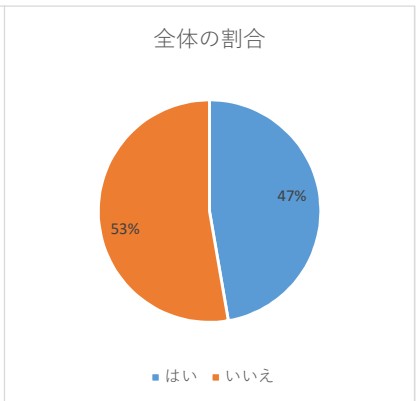

Q 1 4 ネットで知り合った人と実際に会ったことはありますか？

全体の割合

	中 1			中 2			中 3			総計
	男子	女子	答えない	男子	女子	答えない	男子	女子	答えない	
一度もない	484	411	34	399	385	36	464	430	31	2674
一度はある	12	9	0	11	10	1	15	17	1	76
少しはある	4	4	3	3	5	1	7	12	1	40
何度もある	9	6	0	10	6	2	9	6	2	50
無回答	20	24	2	19	21	3	21	22	3	135
合計	529	454	39	442	427	43	516	487	38	2975

Q 15 フィルタリングを設定していますか？

全体の割合

	中1			中2			中3			総計
	男子	女子	答えない	男子	女子	答えない	男子	女子	答えない	
している	154	158	17	137	127	15	168	163	11	950
以前していた	26	19	2	33	20	3	51	42	2	198
したことはない	68	41	3	54	44	3	66	52	6	337
わからない	255	205	15	198	215	20	208	205	16	1337
無回答	26	31	2	20	21	2	23	25	3	153
合計	529	454	39	442	427	43	516	487	38	2975

Q 16 a ネットに夢中になっていると感じることがありますか？

全体の割合

	中1			中2			中3			総計
	男子	女子	答えない	男子	女子	答えない	男子	女子	答えない	
はい	387	334	24	332	314	32	378	345	30	2176
いいえ	123	91	12	90	92	10	114	117	5	654
無回答	19	29	3	20	21	1	24	25	3	145
合計	529	454	39	442	427	43	516	487	38	2975

b 満足するためにネットする時間を長くしたいと思うことがありますか？

全体の割合

	中1			中2			中3			総計
	男子	女子	答えない	男子	女子	答えない	男子	女子	答えない	
はい	244	214	15	240	206	22	252	224	24	1441
いいえ	266	214	22	180	199	20	242	240	11	1394
無回答	19	26	2	22	22	1	22	23	3	140
合計	529	454	39	442	427	43	516	487	38	2975