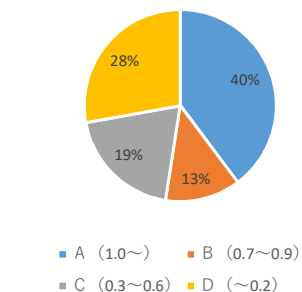

Q 3 イライラすることはありますか？

全体の割合

	中1			中2			中3			総計
	男子	女子	答えない	男子	女子	答えない	男子	女子	答えない	
よくある	81	91	11	84	81	12	67	100	10	537
ある	227	219	11	188	188	16	229	239	13	1330
あまりない	177	113	13	133	134	12	187	133	10	912
ない	42	29	4	33	19	3	29	13	4	176
無回答	2	2	0	4	5	0	4	2	1	20
合計	529	454	39	442	427	43	516	487	38	2975

Q 4 勉強に自信はありますか？

全体の割合

	中1			中2			中3			総計
	男子	女子	答えない	男子	女子	答えない	男子	女子	答えない	
ある	46	16	5	27	12	3	22	13	1	145
少しある	192	147	7	112	92	6	140	102	4	802
あまりない	187	160	14	174	181	19	214	208	13	1170
ない	100	129	13	126	137	15	137	160	19	836
無回答	4	2	0	3	5	0	3	4	1	22
合計	529	454	39	442	427	43	516	487	38	2975

Q 5 視力 (メガネなし) は？

全体の割合

	中1			中2			中3			総計
	男子	女子	答えない	男子	女子	答えない	男子	女子	答えない	
A (1.0~)	245	175	19	188	144	11	228	147	11	1168
B (0.7~0.9)	77	57	4	60	39	7	66	62	2	374
C (0.3~0.6)	95	91	4	81	104	5	90	94	13	577
D (~0.2)	107	126	10	110	129	20	127	178	12	819
無回答	5	5	2	3	11	0	5	6	0	37
合計	529	454	39	442	427	43	516	487	38	2975