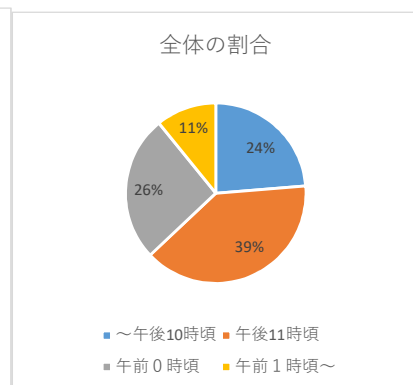

回答数				
性別	男子	女子	答えない	総計
中1	529	454	39	1022
中2	442	427	43	912
中3	516	487	38	1041
合計	1487	1368	120	2975

家でネットを利用しない人					
性別	男子	女子	答えない	総計	全体の割合
中1	16	22	2	40	4%
中2	14	14	1	29	3%
中3	18	20	1	39	4%
合計	48	56	4	108	4%

	中1			中2			中3			総計
	男子	女子	答えない	男子	女子	答えない	男子	女子	答えない	
~午後10時頃	226	136	15	110	78	10	68	51	10	704
午後11時頃	212	203	13	199	172	12	200	143	9	1163
午前0時頃	58	76	8	92	124	14	186	211	9	778
午前1時頃~	33	38	3	39	50	7	60	81	10	321
無回答	0	1	0	2	3	0	2	1	0	9
合計	529	454	39	442	427	43	516	487	38	2975

	中1			中2			中3			総計
	男子	女子	答えない	男子	女子	答えない	男子	女子	答えない	
必ず食べる	391	317	25	311	272	21	377	311	22	2047
だいたい食べる	76	89	6	85	107	16	70	115	10	574
あまり食べない	35	32	4	22	27	2	45	34	3	204
食べない	26	15	4	23	18	4	21	24	3	138
無回答	1	1	0	1	3	0	3	3	0	12
合計	529	454	39	442	427	43	516	487	38	2975