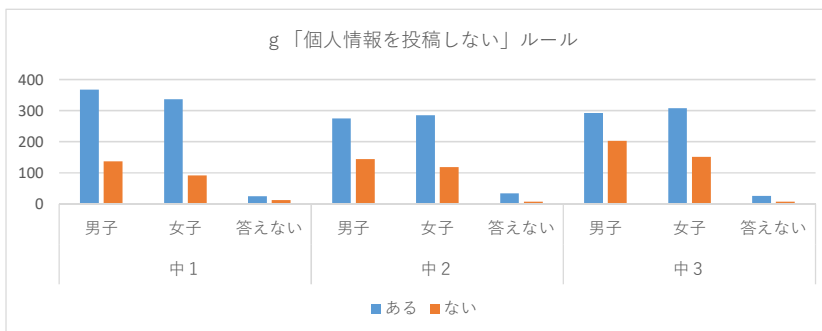

中1			中2			中3			総計
	男子	女子	答えない	男子	女子	答えない	男子	女子	答えない	
ある	368	337	24	275	285	34	292	308	26	1949
ない	137	91	12	144	118	7	203	152	7	871
無回答	24	26	3	23	24	2	21	27	5	155
合計	529	454	39	442	427	43	516	487	38	2975