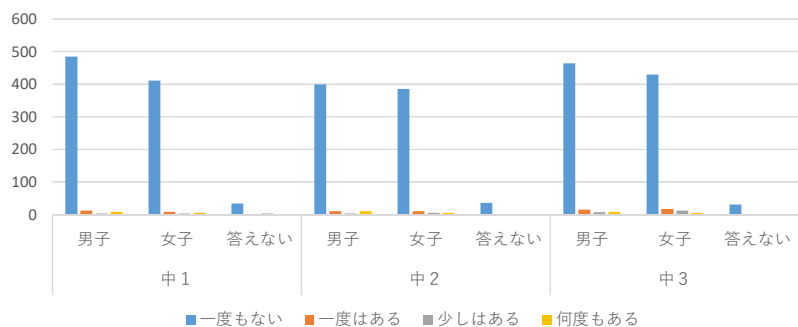

Q 1 2 ネット上でのケンカやトラブル経験はありますか？

全体の割合

	中 1			中 2			中 3			総計
	男子	女子	答えない	男子	女子	答えない	男子	女子	答えない	
一度もない	342	333	28	304	321	25	393	376	22	2144
一度はある	95	45	2	55	52	5	50	46	6	356
少しはある	50	39	3	53	26	8	46	32	4	261
何度もある	23	13	4	11	7	3	8	5	3	77
無回答	19	24	2	19	21	2	19	28	3	137
合計	529	454	39	442	427	43	516	487	38	2975

Q 1 3 会ったことがない人とネットでやりとりはありますか？
(ゲームやボイスチャット等も含む)

全体の割合

	中 1			中 2			中 3			総計
	男子	女子	答えない	男子	女子	答えない	男子	女子	答えない	
一度もない	251	265	20	192	240	16	225	248	9	1466
一度はある	58	48	3	61	44	3	64	59	6	346
少しはある	80	60	5	79	63	5	95	81	4	472
何度もある	120	56	9	87	61	17	111	75	14	550
無回答	20	25	2	23	19	2	21	24	5	141
合計	529	454	39	442	427	43	516	487	38	2975

Q 1 4 ネットで知り合った人と実際に会ったことはありますか？

全体の割合

	中 1			中 2			中 3			総計
	男子	女子	答えない	男子	女子	答えない	男子	女子	答えない	
一度もない	484	411	34	399	385	36	464	430	31	2674
一度はある	12	9	0	11	10	1	15	17	1	76
少しはある	4	4	3	3	5	1	7	12	1	40
何度もある	9	6	0	10	6	2	9	6	2	50
無回答	20	24	2	19	21	3	21	22	3	135
合計	529	454	39	442	427	43	516	487	38	2975