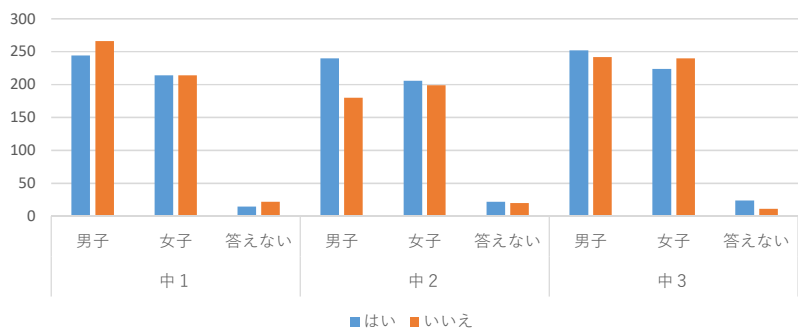

Q 1 4 ネットで知り合った人と実際に会ったことはありますか？

全体の割合

	中 1			中 2			中 3			総計
	男子	女子	答えない	男子	女子	答えない	男子	女子	答えない	
一度もない	484	411	34	399	385	36	464	430	31	2674
一度はある	12	9	0	11	10	1	15	17	1	76
少しはある	4	4	3	3	5	1	7	12	1	40
何度もある	9	6	0	10	6	2	9	6	2	50
無回答	20	24	2	19	21	3	21	22	3	135
合計	529	454	39	442	427	43	516	487	38	2975

Q 15 フィルタリングを設定していますか？

全体の割合

	中1			中2			中3			総計
	男子	女子	答えない	男子	女子	答えない	男子	女子	答えない	
している	154	158	17	137	127	15	168	163	11	950
以前していた	26	19	2	33	20	3	51	42	2	198
したことはない	68	41	3	54	44	3	66	52	6	337
わからない	255	205	15	198	215	20	208	205	16	1337
無回答	26	31	2	20	21	2	23	25	3	153
合計	529	454	39	442	427	43	516	487	38	2975

Q 16 a ネットに夢中になっていると感じることがありますか？

全体の割合

	中1			中2			中3			総計
	男子	女子	答えない	男子	女子	答えない	男子	女子	答えない	
はい	387	334	24	332	314	32	378	345	30	2176
いいえ	123	91	12	90	92	10	114	117	5	654
無回答	19	29	3	20	21	1	24	25	3	145
合計	529	454	39	442	427	43	516	487	38	2975

b 満足するためにネットする時間を長くしたいと思うことがありますか？

全体の割合

	中1			中2			中3			総計
	男子	女子	答えない	男子	女子	答えない	男子	女子	答えない	
はい	244	214	15	240	206	22	252	224	24	1441
いいえ	266	214	22	180	199	20	242	240	11	1394
無回答	19	26	2	22	22	1	22	23	3	140
合計	529	454	39	442	427	43	516	487	38	2975