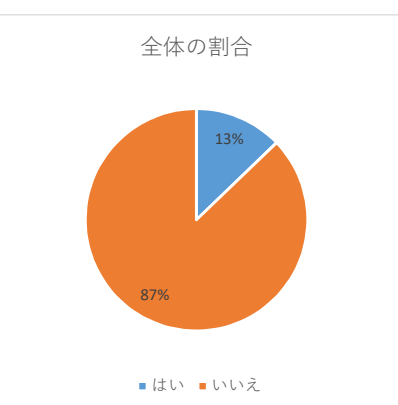

中1			中2			中3			総計
	男子	女子	答えない	男子	女子	答えない	男子	女子	答えない	
はい	65	56	3	53	64	9	49	58	6	363
いいえ	445	372	34	366	342	32	446	404	29	2470
無回答	19	26	2	23	21	2	21	25	3	142
合計	529	454	39	442	427	43	516	487	38	2975