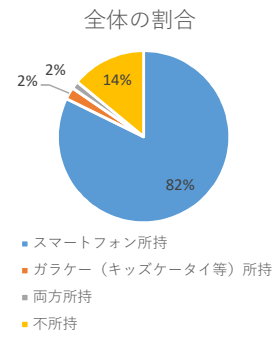

Q 6 自分の携帯電話はもっていますか？

	中1			中2			中3			総計
	男子	女子	答えない	男子	女子	答えない	男子	女子	答えない	
スマートフォン所持	396	351	29	351	365	36	446	428	31	2433
ガラケー（キッズケータイ等）所持	17	19	0	7	10	1	6	5	1	66
両方所持	13	10	2	7	5	0	3	2	1	43
不所持	100	72	8	75	40	6	59	50	4	414
無回答	3	2	0	2	7	0	2	2	1	19
合計	529	454	39	442	427	43	516	487	38	2975