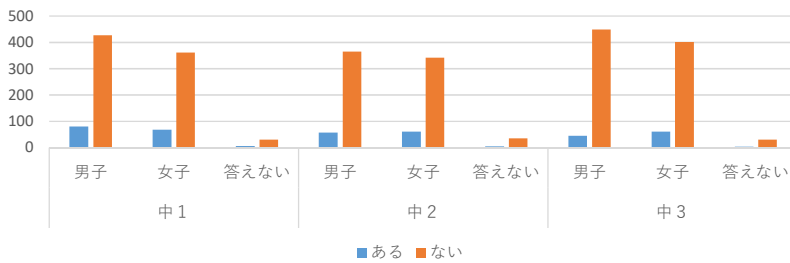

b 「一日何時間」ルール

全体の割合

	中1			中2			中3			総計
	男子	女子	答えない	男子	女子	答えない	男子	女子	答えない	
ある	198	144	10	127	118	12	104	102	11	826
ない	311	283	27	298	289	29	389	361	23	2010
無回答	20	27	2	17	20	2	23	24	4	139
合計	529	454	39	442	427	43	516	487	38	2975

c 「居間 (リビング) でしか使わない」ルール

全体の割合

	中1			中2			中3			総計
	男子	女子	答えない	男子	女子	答えない	男子	女子	答えない	
ある	80	68	6	57	61	5	45	61	3	386
ない	428	361	31	366	343	36	449	401	31	2446
無回答	21	25	2	19	23	2	22	25	4	143
合計	529	454	39	442	427	43	516	487	38	2975

d 「食事中使わない」ルール

全体の割合

	中1			中2			中3			総計
	男子	女子	答えない	男子	女子	答えない	男子	女子	答えない	
ある	342	307	20	248	268	27	273	279	25	1789
ない	165	121	15	172	139	14	223	185	9	1043
無回答	22	26	4	22	20	2	20	23	4	143
合計	529	454	39	442	427	43	516	487	38	2975