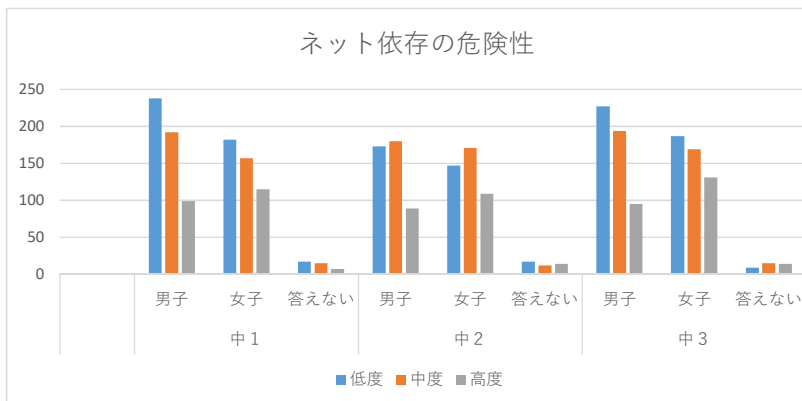

中1			中2			中3			総計
	男子	女子	答えない	男子	女子	答えない	男子	女子	答えない	
低度	238	182	17	173	147	17	227	187	9	1197
中度	192	157	15	180	171	12	194	169	15	1105
高度	99	115	7	89	109	14	95	131	14	673
合計	529	454	39	442	427	43	516	487	38	2975

※ Q16 a～hの質問で、該当するものが多いほど、ネット依存の傾向が高いようです。

- ・ 0～2 (低度)
- ・ 3～4 危険 (中度)
- ・ 5以上 依存? (高度)

このアンケート結果について討論した令和4年度「青少年いいねット京(みやこ)フォーラム」の結果は、こちらのURLかQRコードから

URL : <https://www.pref.kyoto.jp/seisho/news/2022netforum.html>

QRコード