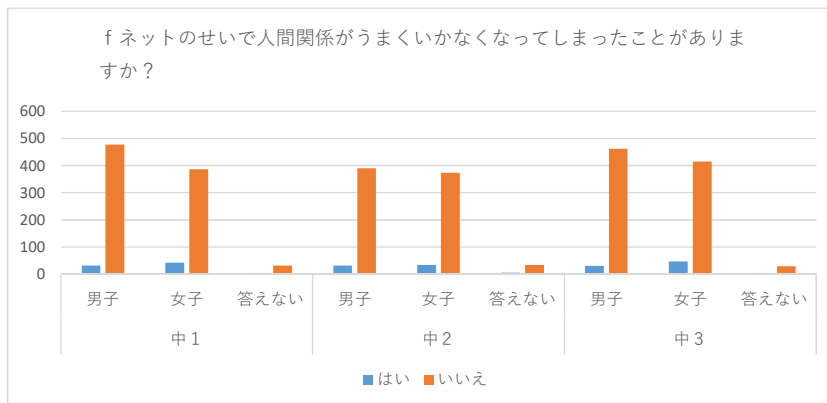

中1			中2			中3			総計
	男子	女子	答えない	男子	女子	答えない	男子	女子	答えない	
はい	32	43	5	32	34	6	31	47	5	235
いいえ	477	387	32	390	374	35	462	415	29	2601
無回答	20	24	2	20	19	2	23	25	4	139
合計	529	454	39	442	427	43	516	487	38	2975