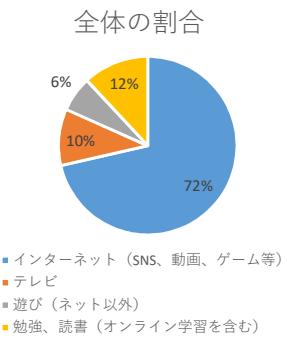

Q 4 勉強に自信はありますか？

全体の割合

	中1			中2			中3			総計
	男子	女子	答えない	男子	女子	答えない	男子	女子	答えない	
ある	46	16	5	27	12	3	22	13	1	145
少しある	192	147	7	112	92	6	140	102	4	802
あまりない	187	160	14	174	181	19	214	208	13	1170
ない	100	129	13	126	137	15	137	160	19	836
無回答	4	2	0	3	5	0	3	4	1	22
合計	529	454	39	442	427	43	516	487	38	2975

Q 5 視力 (メガネなし) は？

全体の割合

	中1			中2			中3			総計
	男子	女子	答えない	男子	女子	答えない	男子	女子	答えない	
A (1.0~)	245	175	19	188	144	11	228	147	11	1168
B (0.7~0.9)	77	57	4	60	39	7	66	62	2	374
C (0.3~0.6)	95	91	4	81	104	5	90	94	13	577
D (~0.2)	107	126	10	110	129	20	127	178	12	819
無回答	5	5	2	3	11	0	5	6	0	37
合計	529	454	39	442	427	43	516	487	38	2975

Q 6 自分の携帯電話はもっていますか？

	中1			中2			中3			総計
	男子	女子	答えない	男子	女子	答えない	男子	女子	答えない	
スマートフォン所持	396	351	29	351	365	36	446	428	31	2433
ガラケー（キッズケータイ等）所持	17	19	0	7	10	1	6	5	1	66
両方所持	13	10	2	7	5	0	3	2	1	43
不所持	100	72	8	75	40	6	59	50	4	414
無回答	3	2	0	2	7	0	2	2	1	19
合計	529	454	39	442	427	43	516	487	38	2975

Q 7 次のうち平日の学校から帰ってから、一番長くするのは何ですか？

	中1			中2			中3			総計
	男子	女子	答えない	男子	女子	答えない	男子	女子	答えない	
インターネット	343	278	21	322	310	34	402	373	27	2110
テレビ	63	55	5	47	45	1	42	42	2	302
遊び（ネット以外）	53	20	7	35	23	3	33	13	2	189
勉強、読書（オンライン学習を含む）	65	98	6	36	44	4	38	55	7	353
無回答	5	3	0	2	5	1	1	4	0	21
合計	529	454	39	442	427	43	516	487	38	2975