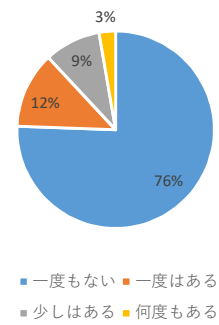

Q 10 ネットで一番よくするのはどれですか？

全体の割合

	中1			中2			中3			総計
	男子	女子	答えない	男子	女子	答えない	男子	女子	答えない	
動画視聴 (YouTube等)	240	206	12	231	223	19	287	240	18	1476
オンラインゲーム	184	29	7	133	31	6	125	43	7	565
SNS (LINE、インスタ等)	70	161	14	45	139	10	71	168	8	686
勉強、読書等	12	31	4	14	15	6	11	12	3	108
無回答	23	27	2	19	19	2	22	24	2	140
合計	529	454	39	442	427	43	516	487	38	2975

Q 11 課金 (ゲーム、スタンプ等) のこれまでの合計課金金額は？
(ポイントを貯めた課金も含む)

全体の割合

	中1			中2			中3			総計
	男子	女子	答えない	男子	女子	答えない	男子	女子	答えない	
一度もない	252	293	19	179	307	29	232	346	21	1678
~500円	12	37	1	18	26	5	25	32	0	156
500円~	14	15	2	10	15	0	17	12	2	87
1000円~	63	42	8	42	32	2	60	35	3	287
5000円~	52	14	2	47	13	1	45	15	2	191
1万円~	76	18	2	74	12	2	82	15	3	284
5万円~	42	10	3	54	4	3	35	8	4	163
無回答	18	25	2	18	18	1	20	24	3	129
合計	529	454	39	442	427	43	516	487	38	2975

Q 1 2 ネット上でのケンカやトラブル経験はありますか？

全体の割合

	中 1			中 2			中 3			総計
	男子	女子	答えない	男子	女子	答えない	男子	女子	答えない	
一度もない	342	333	28	304	321	25	393	376	22	2144
一度はある	95	45	2	55	52	5	50	46	6	356
少しはある	50	39	3	53	26	8	46	32	4	261
何度もある	23	13	4	11	7	3	8	5	3	77
無回答	19	24	2	19	21	2	19	28	3	137
合計	529	454	39	442	427	43	516	487	38	2975

Q 1 3 会ったことがない人とネットでやりとりはありますか？
(ゲームやボイスチャット等も含む)

全体の割合

	中 1			中 2			中 3			総計
	男子	女子	答えない	男子	女子	答えない	男子	女子	答えない	
一度もない	251	265	20	192	240	16	225	248	9	1466
一度はある	58	48	3	61	44	3	64	59	6	346
少しはある	80	60	5	79	63	5	95	81	4	472
何度もある	120	56	9	87	61	17	111	75	14	550
無回答	20	25	2	23	19	2	21	24	5	141
合計	529	454	39	442	427	43	516	487	38	2975