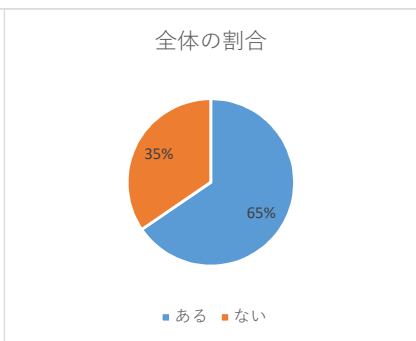

中1			中2			中3			総計
	男子	女子	答えない	男子	女子	答えない	男子	女子	答えない	
ある	336	328	22	247	292	27	259	318	24	1853
ない	172	101	13	175	112	14	237	144	9	977
無回答	21	25	4	20	23	2	20	25	5	145
合計	529	454	39	442	427	43	516	487	38	2975