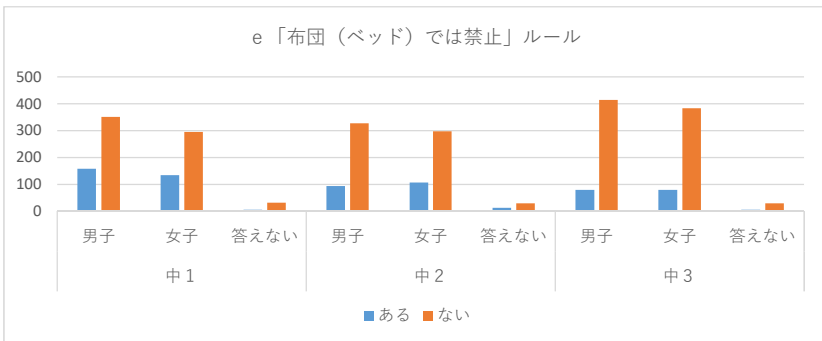

b 「一日何時間」ルール

全体の割合

	中1			中2			中3			総計
	男子	女子	答えない	男子	女子	答えない	男子	女子	答えない	
ある	198	144	10	127	118	12	104	102	11	826
ない	311	283	27	298	289	29	389	361	23	2010
無回答	20	27	2	17	20	2	23	24	4	139
合計	529	454	39	442	427	43	516	487	38	2975

c 「居間 (リビング) でしか使わない」ルール

全体の割合

	中1			中2			中3			総計
	男子	女子	答えない	男子	女子	答えない	男子	女子	答えない	
ある	80	68	6	57	61	5	45	61	3	386
ない	428	361	31	366	343	36	449	401	31	2446
無回答	21	25	2	19	23	2	22	25	4	143
合計	529	454	39	442	427	43	516	487	38	2975

d 「食事中使わない」ルール

全体の割合

	中1			中2			中3			総計
	男子	女子	答えない	男子	女子	答えない	男子	女子	答えない	
ある	342	307	20	248	268	27	273	279	25	1789
ない	165	121	15	172	139	14	223	185	9	1043
無回答	22	26	4	22	20	2	20	23	4	143
合計	529	454	39	442	427	43	516	487	38	2975