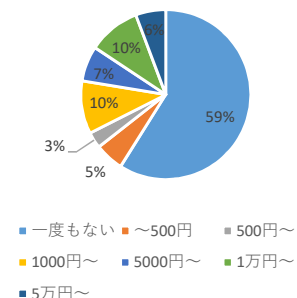

Q 9 次のうち、帰宅後、一番ネット接続する機器はどれですか？

全体の割合

	中1			中2			中3			総計
	男子	女子	答えない	男子	女子	答えない	男子	女子	答えない	
スマートフォン	275	309	19	251	305	29	365	380	27	1960
ゲーム機	109	18	1	69	14	3	44	9	3	270
テレビ	46	41	5	26	29	2	13	30	2	194
タブレット	51	43	7	42	43	3	35	32	3	259
パソコン	28	18	5	35	15	5	39	13	0	158
無回答	20	25	2	19	21	1	20	23	3	134
合計	529	454	39	442	427	43	516	487	38	2975

Q 10 ネットで一番よくするのはどれですか？

全体の割合

	中1			中2			中3			総計
	男子	女子	答えない	男子	女子	答えない	男子	女子	答えない	
動画視聴 (YouTube等)	240	206	12	231	223	19	287	240	18	1476
オンラインゲーム	184	29	7	133	31	6	125	43	7	565
SNS (LINE、インスタ等)	70	161	14	45	139	10	71	168	8	686
勉強、読書等	12	31	4	14	15	6	11	12	3	108
無回答	23	27	2	19	19	2	22	24	2	140
合計	529	454	39	442	427	43	516	487	38	2975

Q 11 課金 (ゲーム、スタンプ等) のこれまでの合計課金金額は？
(ポイントを貯めた課金も含む)

全体の割合

	中1			中2			中3			総計
	男子	女子	答えない	男子	女子	答えない	男子	女子	答えない	
一度もない	252	293	19	179	307	29	232	346	21	1678
~500円	12	37	1	18	26	5	25	32	0	156
500円~	14	15	2	10	15	0	17	12	2	87
1000円~	63	42	8	42	32	2	60	35	3	287
5000円~	52	14	2	47	13	1	45	15	2	191
1万円~	76	18	2	74	12	2	82	15	3	284
5万円~	42	10	3	54	4	3	35	8	4	163
無回答	18	25	2	18	18	1	20	24	3	129
合計	529	454	39	442	427	43	516	487	38	2975

Q 1 2 ネット上でのケンカやトラブル経験はありますか？

全体の割合

	中 1			中 2			中 3			総計
	男子	女子	答えない	男子	女子	答えない	男子	女子	答えない	
一度もない	342	333	28	304	321	25	393	376	22	2144
一度はある	95	45	2	55	52	5	50	46	6	356
少しはある	50	39	3	53	26	8	46	32	4	261
何度もある	23	13	4	11	7	3	8	5	3	77
無回答	19	24	2	19	21	2	19	28	3	137
合計	529	454	39	442	427	43	516	487	38	2975