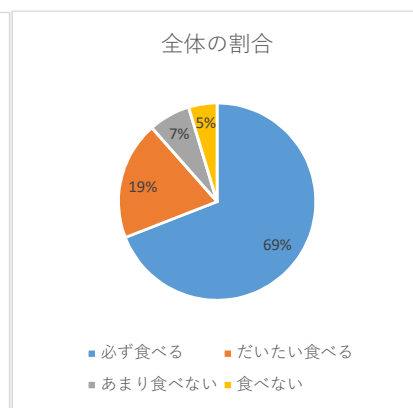

回答数				
性別	男子	女子	答えない	総計
中1	529	454	39	1022
中2	442	427	43	912
中3	516	487	38	1041
合計	1487	1368	120	2975

家でネットを利用しない人					
性別	男子	女子	答えない	総計	全体の割合
中1	16	22	2	40	4%
中2	14	14	1	29	3%
中3	18	20	1	39	4%
合計	48	56	4	108	4%

	中1			中2			中3			総計
	男子	女子	答えない	男子	女子	答えない	男子	女子	答えない	
~午後10時頃	226	136	15	110	78	10	68	51	10	704
午後11時頃	212	203	13	199	172	12	200	143	9	1163
午前0時頃	58	76	8	92	124	14	186	211	9	778
午前1時頃~	33	38	3	39	50	7	60	81	10	321
無回答	0	1	0	2	3	0	2	1	0	9
合計	529	454	39	442	427	43	516	487	38	2975

	中1			中2			中3			総計
	男子	女子	答えない	男子	女子	答えない	男子	女子	答えない	
必ず食べる	391	317	25	311	272	21	377	311	22	2047
だいたい食べる	76	89	6	85	107	16	70	115	10	574
あまり食べない	35	32	4	22	27	2	45	34	3	204
食べない	26	15	4	23	18	4	21	24	3	138
無回答	1	1	0	1	3	0	3	3	0	12
合計	529	454	39	442	427	43	516	487	38	2975