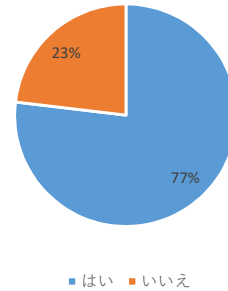

Q 1 4 ネットで知り合った人と実際に会ったことはありますか？

全体の割合

	中 1			中 2			中 3			総計
	男子	女子	答えない	男子	女子	答えない	男子	女子	答えない	
一度もない	484	411	34	399	385	36	464	430	31	2674
一度はある	12	9	0	11	10	1	15	17	1	76
少しはある	4	4	3	3	5	1	7	12	1	40
何度もある	9	6	0	10	6	2	9	6	2	50
無回答	20	24	2	19	21	3	21	22	3	135
合計	529	454	39	442	427	43	516	487	38	2975

Q 15 フィルタリングを設定していますか？

全体の割合

	中1			中2			中3			総計
	男子	女子	答えない	男子	女子	答えない	男子	女子	答えない	
している	154	158	17	137	127	15	168	163	11	950
以前していた	26	19	2	33	20	3	51	42	2	198
したことはない	68	41	3	54	44	3	66	52	6	337
わからない	255	205	15	198	215	20	208	205	16	1337
無回答	26	31	2	20	21	2	23	25	3	153
合計	529	454	39	442	427	43	516	487	38	2975

Q 16 a ネットに夢中になっていると感じることがありますか？

全体の割合

	中1			中2			中3			総計
	男子	女子	答えない	男子	女子	答えない	男子	女子	答えない	
はい	387	334	24	332	314	32	378	345	30	2176
いいえ	123	91	12	90	92	10	114	117	5	654
無回答	19	29	3	20	21	1	24	25	3	145
合計	529	454	39	442	427	43	516	487	38	2975

b 満足するためにネットする時間を長くしたいと思うことがありますか？

全体の割合

	中1			中2			中3			総計
	男子	女子	答えない	男子	女子	答えない	男子	女子	答えない	
はい	244	214	15	240	206	22	252	224	24	1441
いいえ	266	214	22	180	199	20	242	240	11	1394
無回答	19	26	2	22	22	1	22	23	3	140
合計	529	454	39	442	427	43	516	487	38	2975