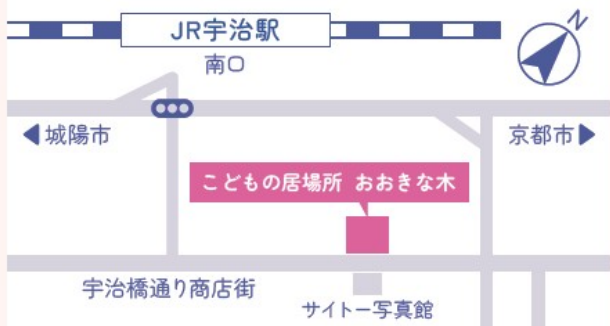

ユース・コミュニティ

直接申し込みが可能です。

地域に密着した居場所(ユース・コミュニティ)で、学習相談や学習支援等を行います。通信制・定時制に学ぶ、高校卒業認定を目指すなど学校以外で勉強したい君を応援！学習支援の他に調理・スポーツ・音楽の居場所活動を通じてほっこりする時間を過ごせます。

子ども若者の居場所 おおきな木

宇治市宇治壱番65-5 宇治橋通集会所

開設日 毎週金曜日 13時～17時

子ども若者の居場所 おおきな木 六地藏サテライト

宇治市六地藏奈良町35-10 六地藏公会堂

開設日 第3水曜日 13時～17時

※いずれも祝祭日、8月12日～17日、12月26日～1月5日はお休み

<https://ookinaki.blush.jp/>

LINEチャットはこちら

参加希望・問い合わせ先 ▶ 「おおきな木」

おおきな木 連絡先 070-2291-8739 LINEコール (無料)

Eメール ookinaki2024@outlook.jp