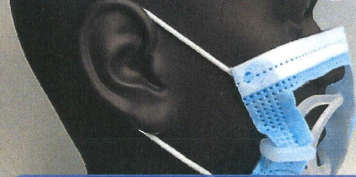

|スポーツに最適|
マスクラックン

不織布マスクに最適！

いつものマスクの両サイドから引っ掛けるだけ。
透明乳白色だから目立ちにくい。

ハードなスポーツにも
ズレにくい！

丸洗いOK！

水またはぬるま湯で簡単に洗えて、
いつも清潔に保つことができ、
繰り返し使えます。

「マスク」したまま
スポーツするとき
呼吸が「ラク」になる

マスクラックン