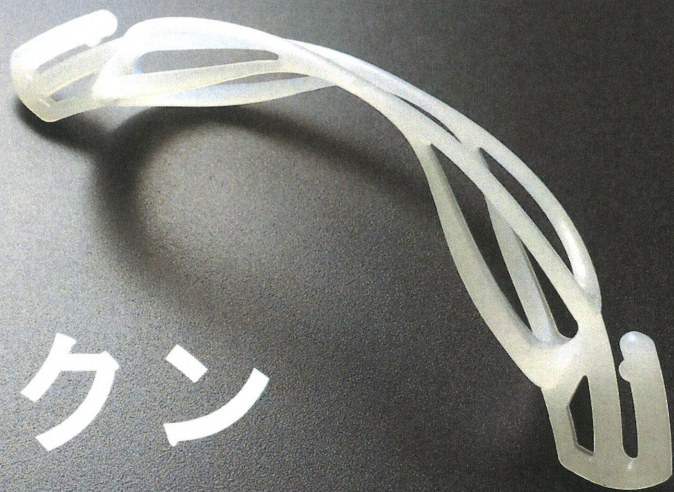

|スポーツに最適|
マスクラックン

不織布マスクに最適！

いつものマスクの両サイドから引っ掛けるだけ。
透明乳白色だから目立ちにくい。

ハードなスポーツにも
ズレにくい！

丸洗いOK！

水またはぬるま湯で簡単に洗えて、
いつも清潔に保つことができ、
繰り返し使えます。

「マスク」したまま
スポーツするとき
呼吸が「ラク」になる

マスクラックン