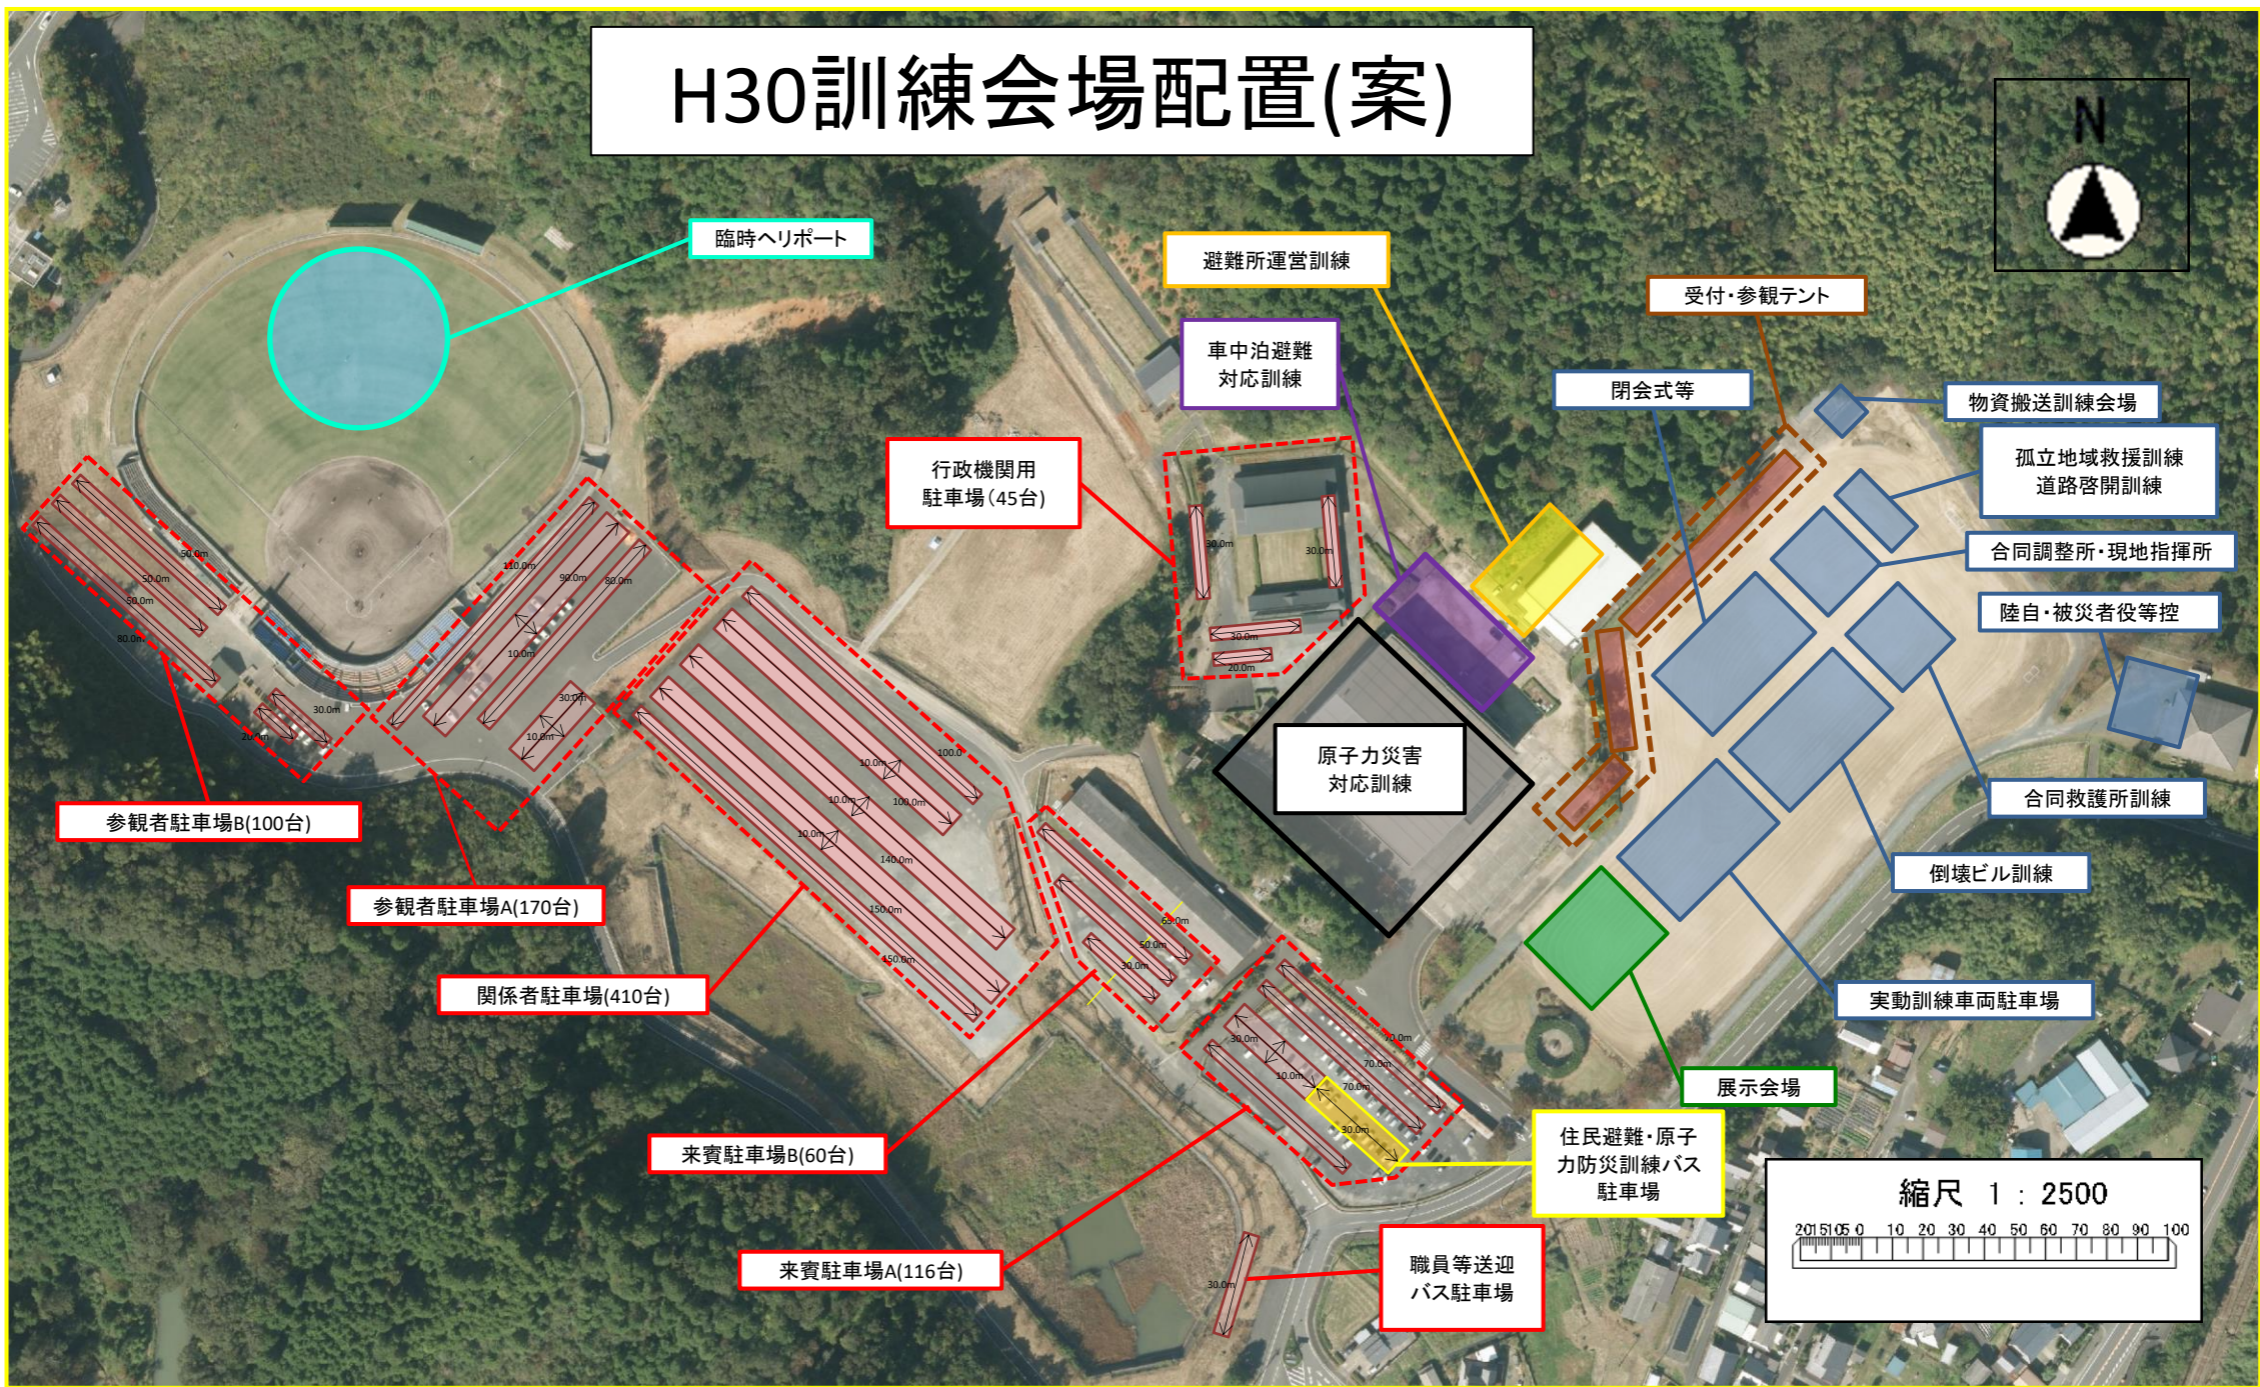

# H30訓練会場配置(案)

駐車可能台数 合計901台