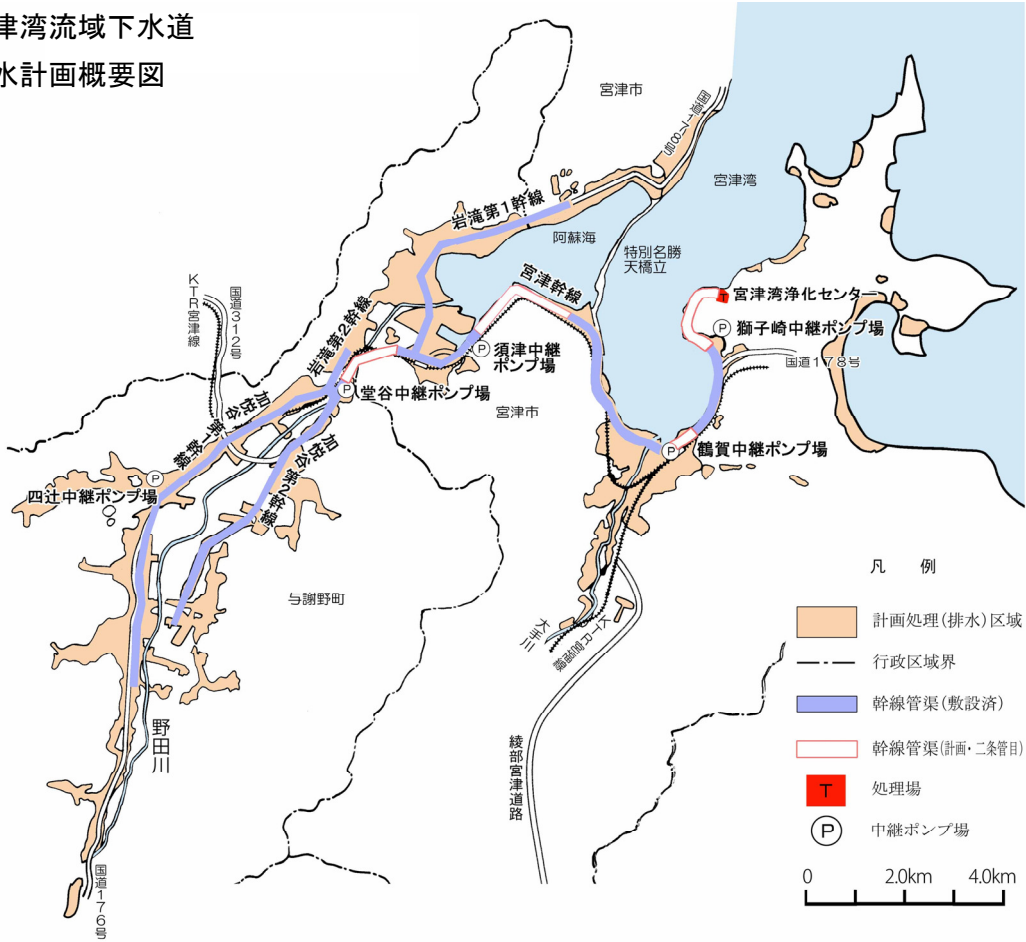

宮津湾流域下水道 污水計画概要図

宮津湾浄化センター平面図