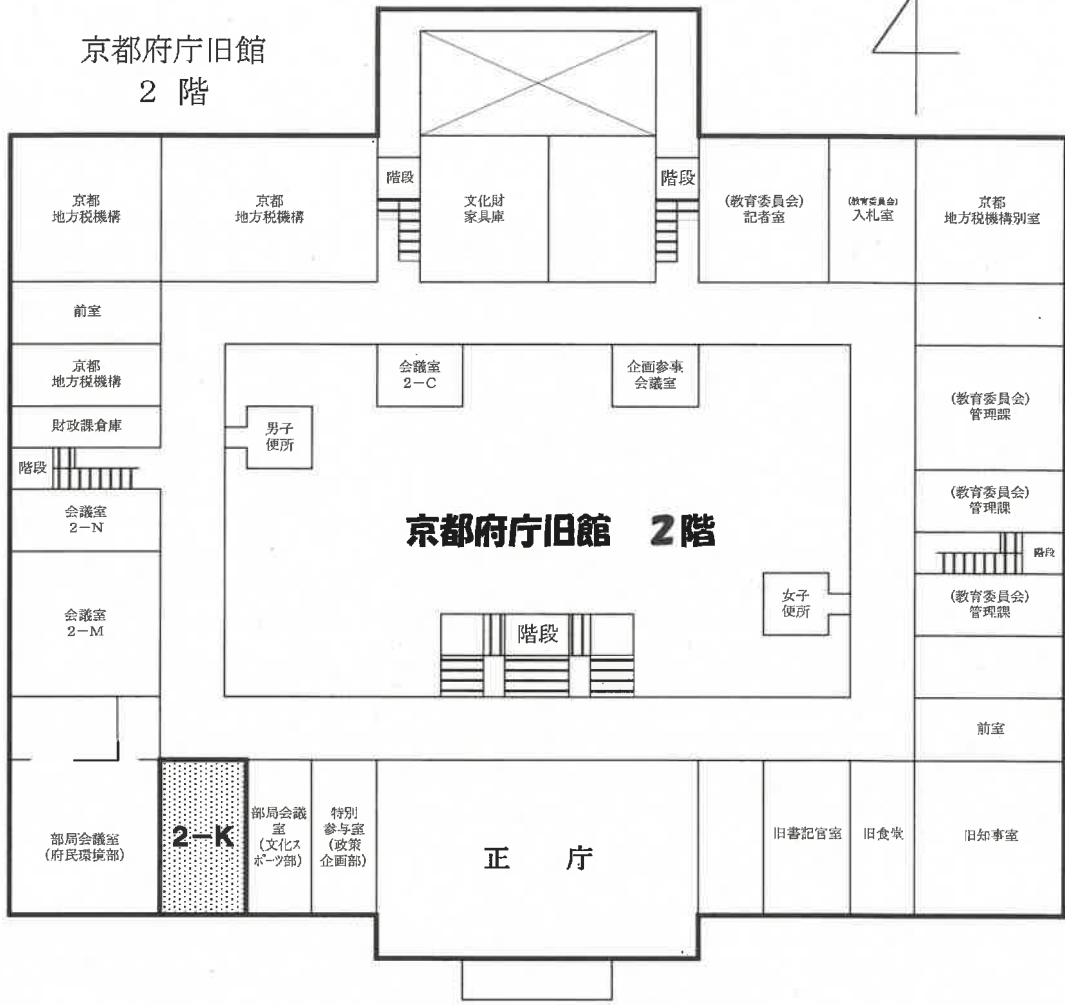

京都府庁旧館  
2階

京都 地方税機構	京都 地方税機構	階段	文化財 家具庫	階段	(教育委員会) 記者室	(教育委員会) 入札室	京都 地方税機構別室
前室	京都 地方税機構	財政課倉庫	男子 便所	会議室 2-C	企画参事 会議室	(教育委員会) 管理課	(教育委員会) 管理課
階段	会議室 2-N	会議室 2-M	階段	京都府庁旧館 2階	女子 便所	階段	(教育委員会) 管理課
部局会議室 (市民環境部)	2-K	部局会議 室 (文化ス ポーツ部)	特別 参与室 (政策 企画部)	正 庁	旧書記官室	旧食堂	旧知事室