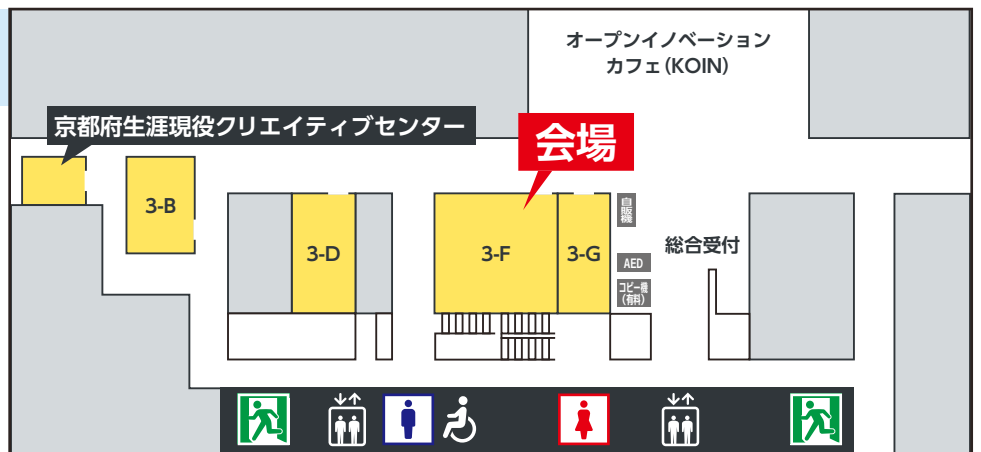

感染予防対策について:

会場入口にて検温及び手指の消毒を実施します。37.5度以上の方の入場はお断りさせていただきますので、ご了承ください。

発熱・咳などの症状がある場合は、ご来場をお控えください。

ご自身は健康でも、身近な方が感染し、発症の可能性のある方はご来場をお控えください。

新型コロナウイルス感染拡大防止のため、ご理解・ご協力のほど、よろしくお願いいたします。

京都経済センター3階
フロアガイド

京都府生涯現役クリエイティブセンター