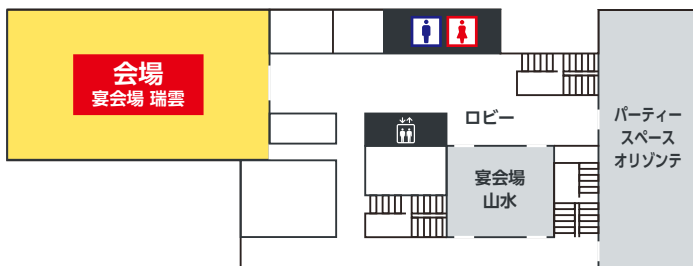

FAX申込書

<FAX送付先>

京都府生涯現役クリエイティブセンター

075-741-8603

お申し込みいただきますと、開催前日までに、参加方法・接続方法をメールでご案内させていただきます。

ご記入欄			
フリガナ		年代	歳代
お名前			
メールアドレス		@	
電話番号	( )	-	
ご職業		希望参加方式	会場参加・オンライン配信 *会場参加は先着100名までとさせていただきます。
住所	都道府県		市町村
☐ 今後センターからメールマガジン等でのセミナー・リカレント関連情報の案内を希望する			

個人情報の取扱い:

記載していただいた個人情報は、イベント開催以外には使用しません。また、第三者に個人情報を提供することはありません。

感染予防対策について:

会場入口にて検温及び手指の消毒を実施します。37.5度以上の方の入場はお断りさせていただきますので、ご了承ください。

発熱・咳などの症状がある場合は、ご来場をお控えください。

ご自身は健康でも、身近な方が感染し、発症の可能性がある方はご来場をお控えください。

新型コロナウイルス感染拡大防止のため、ご理解・ご協力のほど、よろしくお願いいたします。

当日の会場 からすま京都ホテル 3階 瑞雲

〒600-8412 京都府京都市下京区烏丸通四条下ル からすま京都ホテル

1. **アクセス**
2. ・京都市営地下鉄烏丸線「四条駅」南出口6番徒歩1分
   - ・阪急電車京都線「烏丸駅」西23番出口徒歩1分
   - ・京都市営バス「四条烏丸」徒歩5分

からすま京都ホテル3階 フロアガイド

お問合せ先 京都府生涯現役クリエイティブセンター

京都市下京区四條通室町東入函谷鉾町78番地京都経済センター 3階

TEL:075-741-8600

FAX:075-741-8603

✉ info@recurrent-kyoto.com

ホームページ

右記QRコードからアクセスできます。

<https://recurrent-kyoto.com>

アクセス

- ・京都市営地下鉄烏丸線「四条駅」北改札出てすぐ
- ・阪急電車京都線「烏丸駅」26番出口直結
- ・京都市営バス「四条烏丸」徒歩すぐ

営業時間

平日9:00～17:00 (火・木は相談予約がある場合は19:00まで)