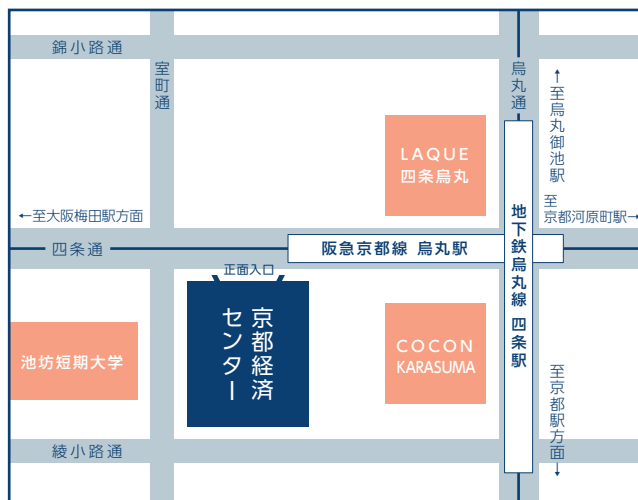

当日の会場

京都産業会館ホール 南室
(京都経済センター2階)

京都市下京区四条通室町東入函谷鉾町78番地

アクセス

- ・京都市営地下鉄烏丸線「四条駅」北改札出ですぐ
- ・阪急電車京都線「烏丸駅」26番出口直結
- ・京都市営バス「四条烏丸」徒歩すぐ

お問合せ先 京都府生涯現役クリエイティブセンター

京都市下京区四条通室町東入函谷鉾町78番地 京都経済センター 3階

TEL:075-741-8600
FAX:075-741-8603
info@recurrent-kyoto.com