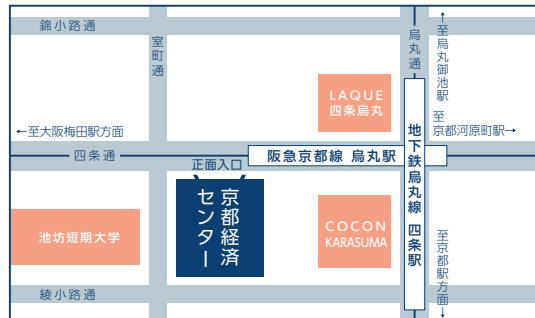

②第一部のみ参加 会場参加 オンライン参加

③第二部のみ参加 会場参加 オンライン参加

フリガナ			
お名前		年代	歳代
メールアドレス	@		
電話番号	() -	ご職業	
住所	市 町 村		
<input type="checkbox"/> 今後センターからメールマガジン等でのセミナー・リカレント関連情報の案内を希望しない		※メールマガジンをご希望されない方は左のボックスにチェックを入れてください	

※会場参加の50名は申込多数の場合、抽選とさせていただきます。なお、抽選に外れた場合には、基本的にオンライン参加いただけます。

個人情報の取扱い

記載していただいた個人情報は、イベント開催以外には使用しません。また、第三者に個人情報を提供することはありません。

感染予防対策について

会場入口にて検温及び手指の消毒を実施します。37.5度以上の方の入場はお断りさせていただきますので、ご了承ください。
発熱・咳などの症状がある場合は、ご来場をお控えください。
ご自身は健康でも、身近な方が感染し、発症の可能性のある方はご来場をお控えください。
新型コロナウイルス感染拡大防止のため、ご理解・ご協力のほど、よろしくお願いいたします。

当日の会場

京都経済センター 3F KOIN

京都市下京区四条通室町東入函谷鉾町78番地

アクセス

- ・京都市営地下鉄烏丸線「四条駅」北改札出ですぐ
- ・阪急電車京都線「烏丸駅」26番出口直結
- ・京都市営バス「四条烏丸」徒歩すぐ

お問合せ先

京都府生涯現役クリエイティブセンター

京都市下京区四条通室町東入函谷鉾町78番地 京都経済センター 3階