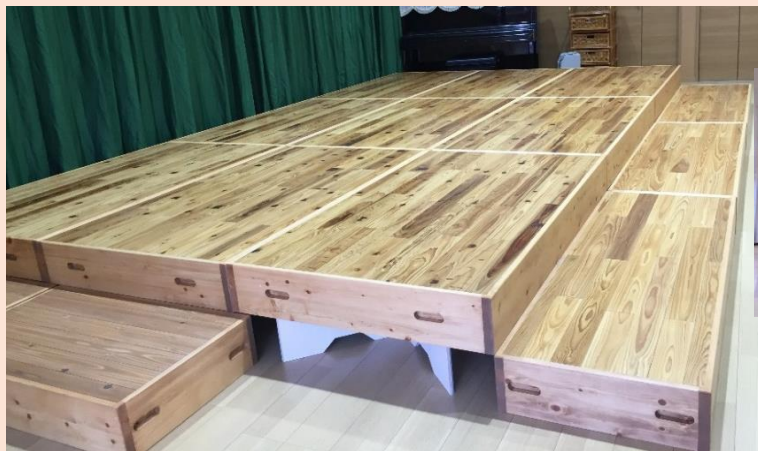

# 丸五木材有限会社(取扱事業者認定番号:H18-T-63)

両面スリット衝立(1台) 杉 上小節  
W1000xD40(足部410)xH1850

参考価格 ¥160,000(税込)  
※ 片面スリット 参考価格 ¥95,000(税込)

間仕切り衝立 杉上小節・杉細丸木  
W1800xD70(足部340)xH1300

参考価格 ¥155,000(税込)

両面デザイン衝立 杉 上小節  
W900xD30xH1800

参考価格 ¥165,000(税込)

組立式 舞台(高さ調整付) 桧 並 W5250xD3600H200~400

※ 高さ200パターン

※ 高さ400パターン

参考価格 ¥770,000(税込)

問い合わせ・見積依頼先(担当:出竿) TEL:075-592-1212 FAX:075-592-1214

※塗装は、自然塗装になります。左上のスリットは無塗装になります。

サイズ変更等、お気軽にお問い合わせ下さい