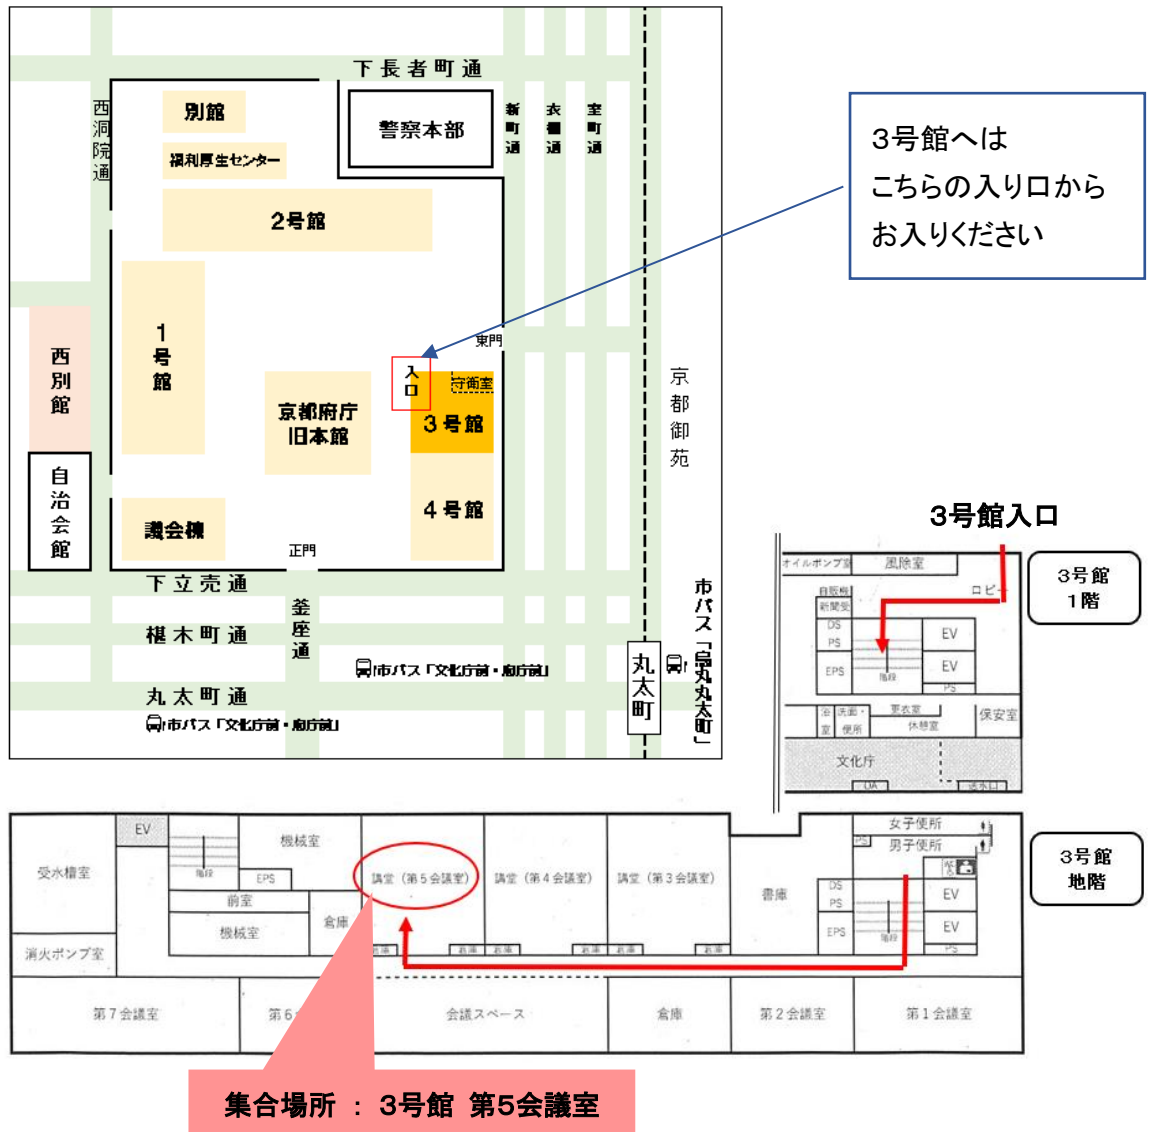

令和5年度京都府林業職 1day 仕事体験 集合場所案内図

来庁は公共交通機関をご利用ください。

■地下鉄

京都駅から市営地下鉄烏丸線「丸太町」下車、または二条駅から市営地下鉄東西線乗車、「烏丸御池」で烏丸線に乗換え、「丸太町」下車、徒歩 10 分

■市バス

三条京阪から 10 系統、京阪神宮丸太町から 93 系統、202 系統、204 系統、「文化庁前・府庁前」下車徒歩 5 分