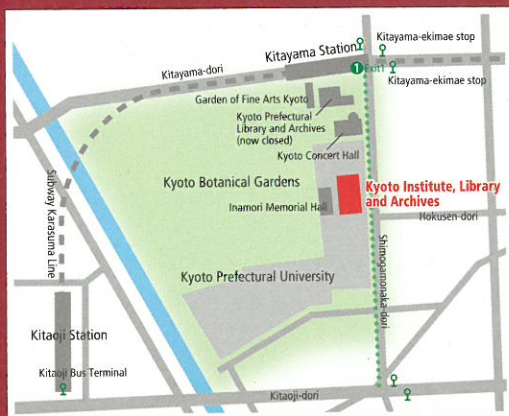

会場 京都府立京都学・歴史館 大ホール

先着順 定員450名

京都市左京区下鴨半木町1-29

- JR・近鉄京都駅、阪急烏丸駅から
京都市営地下鉄烏丸線「北山駅」下車(①出口) 南へ徒歩約4分
 - 京阪出町柳駅から
京都市バス1 府立大学前(北大路通)下車 北へ徒歩約6分
 - JR二条駅から
京都市バス206 府立大学前(北大路通)下車 北へ徒歩約6分
- ご来場には、地下鉄・バス等の公共交通機関をご利用ください。

©2013「舟を編む」製作委員会

無料
事前申込不要

The Great Passage

© 2013 "The Great Passage" Film Partners

Japanese Film Screening with English Subtitles

1-29, Shimogamo Hangi-cho, Sakyo-ku, Kyoto City

● Access

From JR or Kintetsu Kyoto Station, and Hankyu Karasuma Station
Take the Kyoto City Subway Karasuma Line to Kitayama Station, take Exit 1, and walk south for about 4 minutes.

Open

August 21 (Wed.), 2019. 14:00~
(Doors open 13:30)

Admission Free

Venue

**Kyoto Institute, Library and Archives (KILA)
Main Hall**

Reservations not required • 450 seats