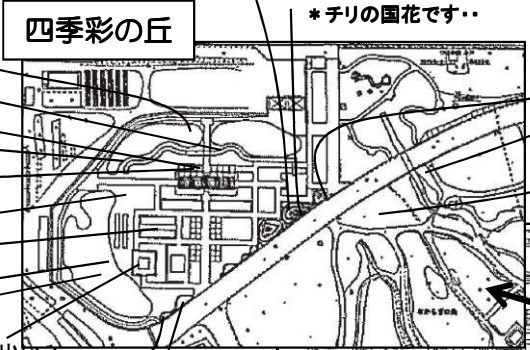

見頃の植物

2014. 11. 7

*「彩の丘」の北西見上げて！
真っ赤に彩るアメリカヅタ！

*水車付近で甘く
焦げた匂いが..
カツラの落葉から!?

アメリカヤマボウシ

イチゴノキ

★**ワイルドガーデン**

- ★ センニチコウ
- ★ ホウキギ、インパチェンス
- ★ ソライロアサガオ
- ★ ペチュニア
- ★ ハゲイトウ
- ★ ヒモゲイトウ
- ★ ガーベラ
- ★ サルビア、マンポディウム
- ★ ゼラニウム
- ★ アスクレピアス
- ★ キンギョアサガオ

1. **四季彩の丘**
2. ★ パンパスグラス
   - ★ タコノアシ
   - ★ サネカズラ
   - ★ サルビア
   - ★ アケビ
   - ★ ムベ
   - ★ オキナクス・メウリ
   - ★ リョウリギク
   - ★ シクラメン・ヘデリフォリウム
   - ★ シシズ
   - ★ コウキク、キクタニギク、シャクチリハ
   - ★ ツツバキ

★ **アフリカバオバブ**
*必見！見事な実り！

「**昼夜逆転室**」
オオマヨクサ
ヨルガオ etc...

「**高山室**」
★ ウメバチソウ
★ タチバナアナナス
*原色鮮やか！！
★ パイナップル
★ カクチョウラン
★ ソルノオラ・トウストレンシス
*栽培事例極めて少！
ちよっと上、薄黄色

★ アリストロキア・サルバドレンシス
*ダースペーダいまだ健在..
★ チャポティア・スペンデンス
*非常に珍しい花です！！
★ カカオ *チョコの原料カカオ豆
★ ウナス・キヒメヨウ
★ オオベニコウカン
★ サガリバナ

★ **観覧温室**

- ★ マツカサジンジャー
- ★ オヒルギ(マンゴローブ)
- ★ コスモス！
- ★ 「**正門花壇**」
- ★ ペンタス、ヒャクニチソウ
- ★ サルビア・レウカンタ
- ★ カンナ、フレンチマリーゴールド
- ★ ソライロアサガオ
- ★ ドーム菊

★ チェッカーベリー
★ ムラサキゴテン

★ シクラメン

★ **秋の桜！**
★ ジュウガツザクラ
★ アーコレート、四季桜..

★ コブクザクラ

★ ケロベキア・サンデルソニ
*パラシュートだ！！
★ シヤムソケイ

★ デイフルゴサ
★ コロサ
★ ホウカンノキ

★ ニンファエア
★ キガンティア

★ パパイヤ
*花壇にパパイヤ！
★ ブルグマンシア、カンナ

★ **「菊花展」**

★ 秋バラ！！

★ **FS、AAS 授賞品種を展示！**

★ 「**沈床花壇**」

- ★ ジニア、ブルグマンシア
- ★ カンナ、ケイトウ
- ★ アフリカン・マリゴールド
- ★ ヒャクニチソウ

1. ★ **生態園**
2. ★ イチゴノキ
   - ★ 白花、紅花
   - ★ 真っ赤な果実
   - ★ リンドウ 6,9
   - ★ オオハナワラビ 12,15
   - ★ チャ 9
   - ★ フユイチゴ 11
   - ★ キクタニギク 14,15

★ **カンツバキ**

- ★ サザンカ
- ★ 咲いてきました！
- ★ ヒマラヤヤマボウシ
- ★ アメリカヤマボウシ (紅葉！)
- ★ フウ
- ★ 色づきはじめ！
- ★ マルバノキ
- ★ 小さい・小さい赤い花です..

★ 赤い種が顔出し！
★ タイサンボク

★ ガーベラ 色鮮やか！