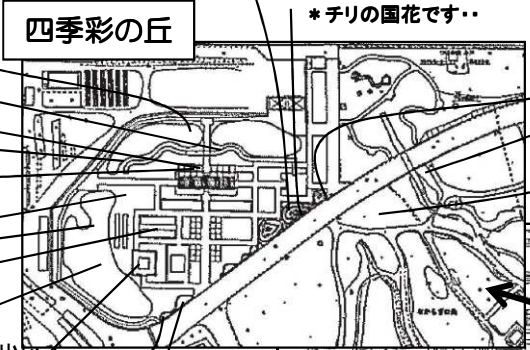

# 見頃の植物

2014. 10. 31

\*「彩の丘」の北西見上げて！  
真っ赤に彩るアメリカヅタ！

\*水車付近で甘く  
焦げた匂いが…  
カツラの落葉から！?

- 四季彩の丘**
- パンパスグラス
  - タコノアシ
  - ★ サネカズラ
  - サルビア
  - アケビ
  - ムベ
  - オキナクス'メウリ
  - ガウラ
  - ★ リョウリギク
  - シクラメン・ヘデリフォルム
  - コウキク、キクタニギク、シャクチリハ
  - ★ ツツバキ