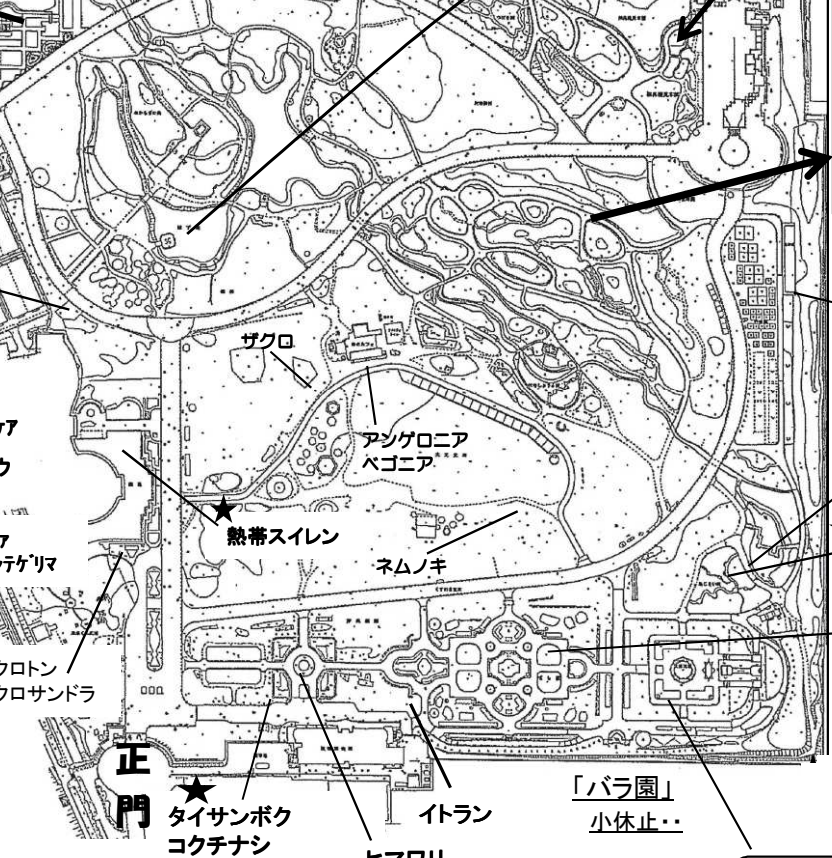

「土曜ミニミニガイド」職員が植物がっ！

6月28日(土)
植物園会館前集合：午後1時 先着30名

※年間パスポート好評発売中！

- ・1年間、何度でもご利用いただけるお得なチケットです！
 - ・入園門でご購入いただけますので是非お買い求めください。
- 大人1000円 高校生750円
※温室観覧料は別途必要となります。

園長ブログはHPから・・・

植物園芸相談

- 毎週日曜日 午前9時～正午、午後1時～午後4時
- 植物園会館2階園芸サロンへ

又は 電話075-701-0141で・・・

見頃の植物

2014. 6. 27

- ★ サルビア
- ★ ノゼンカスラ
- ★ デンターラベンダー
- ★ イトハハルシャキク
- ★ ガウラ
- ★ ハス
- ★ サンゴシトウ
- ★ アーモント(果実)
- ★ ラベンダーグロツ

四季彩の丘

- ★ カルドン
- ★ スモークツリー
- ★ キョウチクトウ

- ★ 「昼夜逆転室」
- ★ 「高山室」
- ★ アリトロキア トリカウダタ
- ★ アリトロキア アルホレア
- ★ アリトロキア サルバドレンシス
- ★ 酔竜(パラシュート・プラント!)
- ★ ツンベルギア・バツテイスコムベ
- ★ ホウガンノキ

観覧温室

- ★ ツンベルギア
- ★ マイソルシス

グンネラ *でかつ!

賀茂川門

- ★ 「正門花壇」
- ★ タイサンボク
- ★ コクチナシ
- ★ ヒマワリ

「沈床花壇」
7月上旬まで工事中
申し訳ありません...

ワイルドガーデン

- ★ ヒマワリ
- ★ エキナケア
- ★ ケンタウレア
- ★ ダリア
- ★ タチアオイ
- ★ ペチュニア
- ★ キキョウ