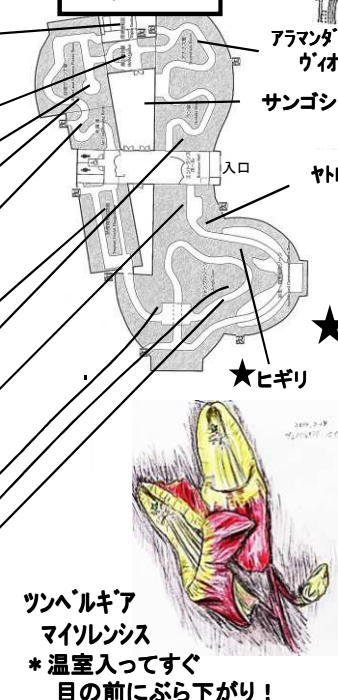

「土曜ミニミニガイド」職員が植物がっ！

6月28日(土)
植物園会館前集合：午後1時 先着30名

※年間パスポート好評発売中！

- ・1年間、何度でもご利用いただけるお得なチケットです！
 - ・入園門でご購入いただけますので是非お買い求めください。
- 大人1000円 高校生750円
※温室観覧料は別途必要となります。

園長ブログはHPから・・・

植物園芸相談

- 毎週日曜日 午前9時～正午、午後1時～午後4時
- 植物園会館2階園芸サロンへ

又は 電話075-701-0141で・・・

見頃の植物

2014. 6. 27

- ★ サルビア
- ★ ノゼンカスラ
- ★ デンターラベンダー
- ★ イトハハルシャキク
- ★ ガウラ
- ★ ハス
- ★ サンゴシトウ
- ★ アーモント(果実)
- ★ ラベンダーグロツ

四季彩の丘

- ★ カルドン
- ★ スモークツリー
- ★ キョウチクトウ

- ★ 「昼夜逆転室」
- ★ 「高山室」
- ★ アリトロキア トリカウダタ
- ★ アリトロキア アルホレア
- ★ アリトロキア サルバドレンシス
- ★ 酔竜(パラシュート・プラント!)
- ★ ツンベルギア・バツテイスコムベ
- ★ ホウガンノキ

観覧温室

- ★ ツンベルギア
- ★ マイソルシス

グンネラ *でかつ!

賀茂川門

- ★ 「正門花壇」
- ★ タイサンボク
- ★ コクチナシ
- ★ ヒマワリ

「沈床花壇」
7月上旬まで工事中
申し訳ありません...

ワイルドガーデン

- ★ ヒマワリ
- ★ エキナケア
- ★ ケンタウレア
- ★ ダリア
- ★ タチアオイ
- ★ ペチュニア
- ★ キキョウ