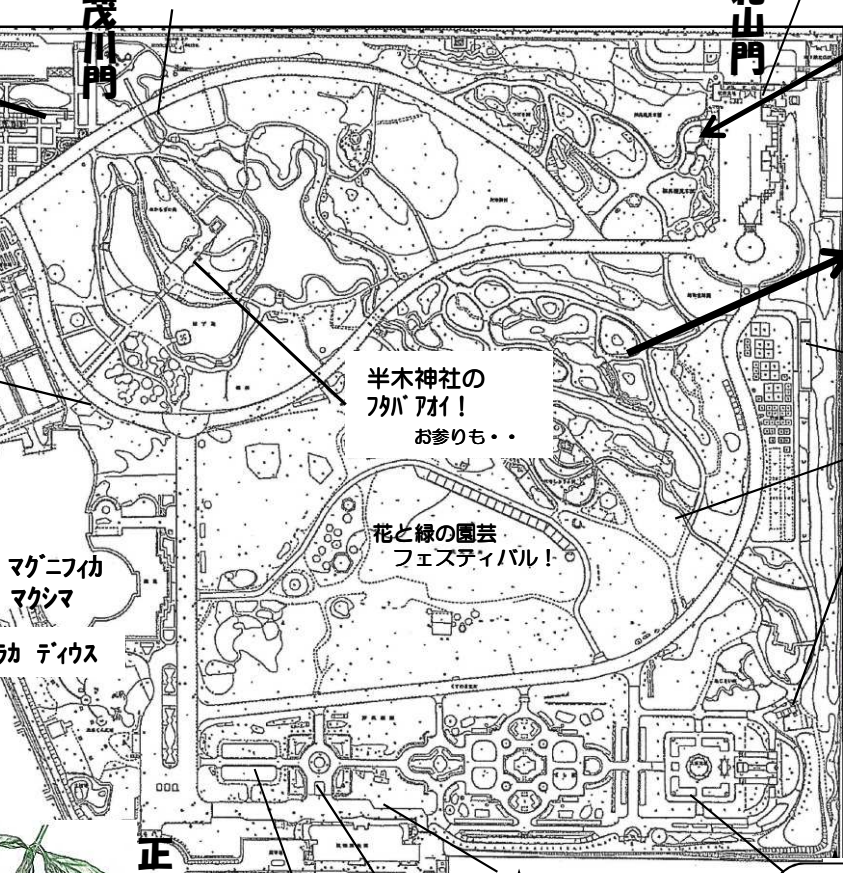

1. ★オサ・プルクラ
2. ★セイヨウシヤクナゲ
3. ★アメリカヤマボウシ
4. ★「正門花壇」
   アイスランドポピー、ラウレンティア
   ネモフィラ、デルフィニウム
5. ★「沈床花壇」
   FS、AAS
   授賞品種を
   展示!
   パーバナ
   オステオスペルマム
   アルメリア
   スイビー、ラパテラ
   ETC..

ワイルドガーデン

- ★赤い~青い~スイートピー~
  クリスマスローズ
- ★アイスランドポピー
- ★クリサンセマム パルトサム
- ★ツタンカーメンのエントウ
- ★ツリガネズイセン
- ★ヒナゲシ 'レディバード'